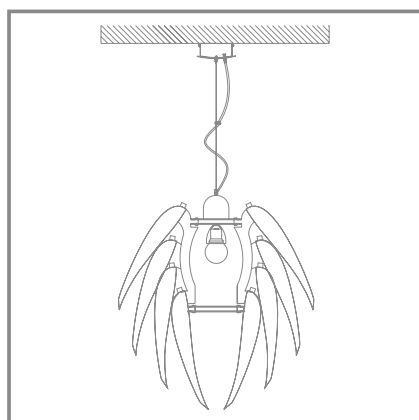

PIETRA ISOLA W132.1

PIETRA ISOLA W132.1	↓	↗	⇒	💡
	255	155	235	E14 x 60W x 1 pcs

Pietra
isola

PIETRA ISOLA
W2030.1R

PIETRA ISOLA
W2030.1L

PIETRA ISOLA W2030.1	↓	↗	⇒	💡
	405	350	190	E27 x 60W x 1 pcs

GRAPPOLO 198.1
BIANCO