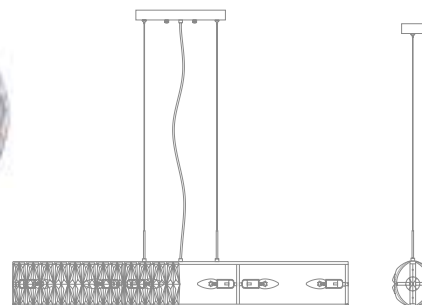

RUMBA 1052.6 CHROME

RUMBA 1052.6CHROME	↓	↔	↗	↑↓ min	↑↓ max	💡
	400	1200	175	550	1400	E14 x 40W x 6 pcs

RUMBA 1053.6 CHROME	↓	↔	↗	↕ min	↕ max	💡
	170	1200	130	250	1170	E14 x 40W x 6 pcs

RUMBA 1053.6
CHROME

RUMBA 1073.36
CHROME