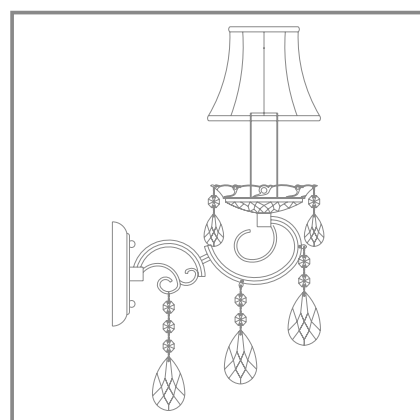

IL BELLO W121.1

	↓	↗	⇨	💡
IL BELLO W121.1	450	135	265	E27 x 60W x 1 pcs