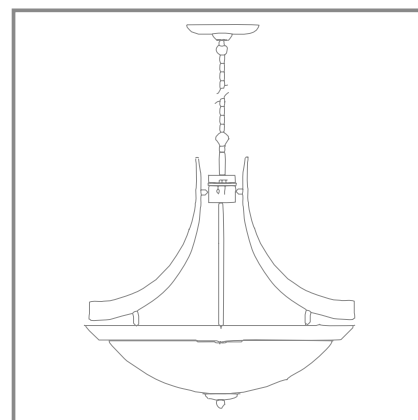

TECHNOLOGY

The art of loving work.

Pietra isola

PIETRA ISOLA 129.5

PIETRA ISOLA 129.5	↓	∅	↕ min	↕ max	💡
	670	530	795	1100	E27 x 60W x 5 pcs

PIETRA ISOLA 131.5	↓	∅	↑↓ min	↑↓ max	💡
	640	700	785	1040	E27 x 60W x 5 pcs