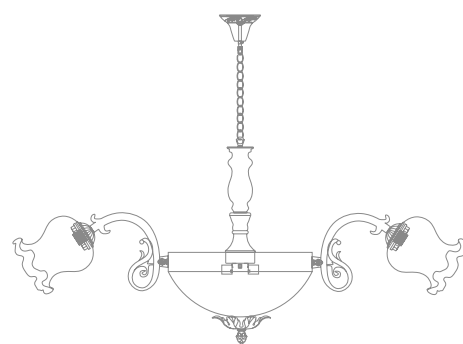

FIORI DI ROSE 104.400	↓	∅	↑↓ min	↑↓ max	💡
	200	560	200	200	E27 x 60W x 4 pcs

Flower
OF THE COLLECTION

FIORI DI ROSE 105.6.2
BLUE

FIORI DI ROSE 105.6.2 BLUE	↓	∅	↕ min	↕ max	💡
	510	880	690	1080	E27 x 60W x 8 pcs