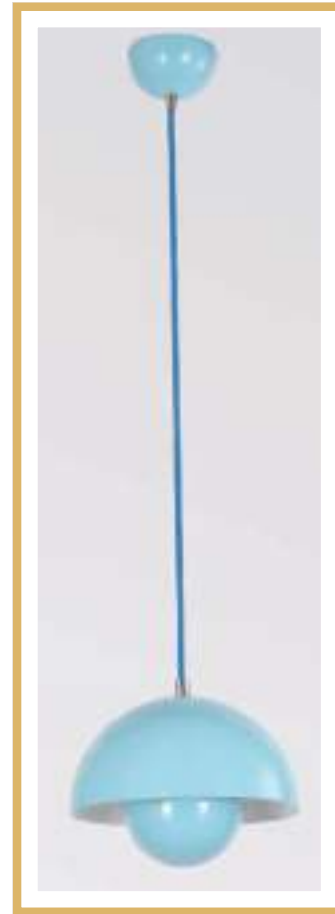

NARNI 197.1 BLU