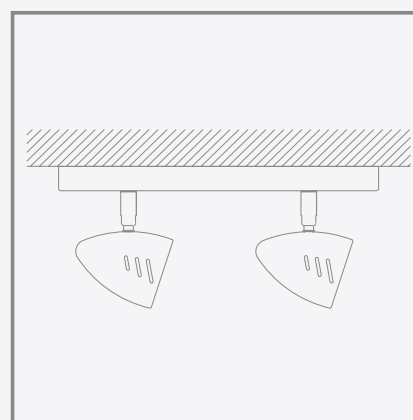

Punto

PUNTO 193.1 GRIGIO

PUNTO 193.2 GRIGIO

PUNTO 193.1 GRIGIO	↓	↗	⇨	💡
	100	100	135	GU10 x 50W x 1 pcs

PUNTO 193.2 GRIGIO	↓	↗	⇨	💡
	95	320	135	GU10 x 50W x 2 pcs

PUNTO 193.3 GRIGIO

PUNTO 193.3 GRIGIO	↓	↗	⏏	💡
	95	500	135	GU10 x 50W x 3 pcs