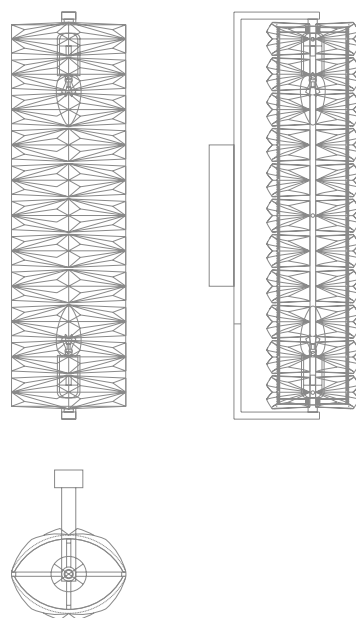

RUMBA W1053.2 CHROME

RUMBAW1053.2 CHROME	↓	↗	⇨	💡
	170	575	210	E14 x 40W x 2 pcs