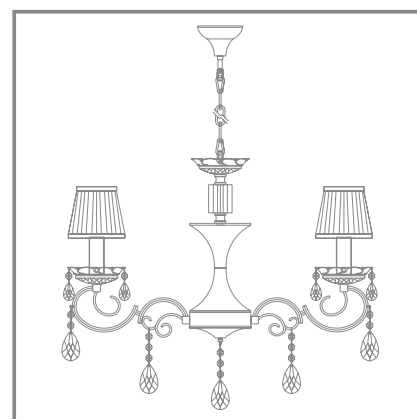

TWENTY

VETRALLA W180.1
IVORY

VETRALLA W179.1
ANTIQUÉ GOLD

VETRALLA W180.1 IVORY	↓	↗	⇨	💡
	300	110	230	E14 x 60W x 1 pcs

VETRALLA W179.1 ANTIQUÉ GOLD	↓	↗	⇨	💡
	300	110	230	E14 x 60W x 1 pcs

Il bello
SERIES

IL BELLO 121.6