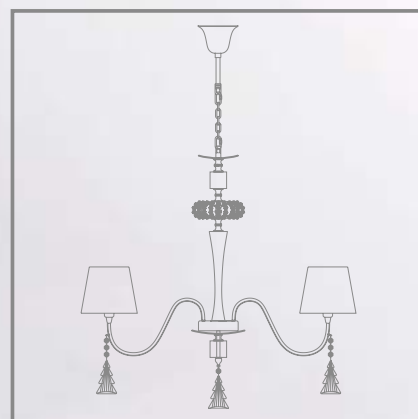

PELLE NERRE 120.5	↓	∅	↑↓ min	↑↓ max	💡
	750	850	950	1640	E14x60W x 5 pcs

L U C I A T U C C I