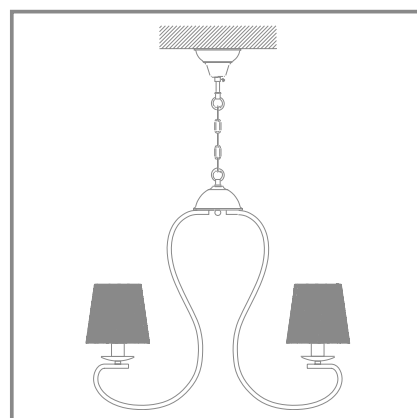

HARRODS T946.1	↓	∅	💡
	290	203	E14 x 60W x 1 pcs

Bristol

BRISTOL 890.8 IVORY

TWENTY

BRISTOL 890.8 IVORY	↓	∅	↕ min	↕ max	💡
	580	820	800	990	E14 x 40W x 8 pcs

VICO 196.5

VICO 196.8

VICO 196.5	↓	∅	↕ min	↕ max	💡
	610	500	780	910	E14 x 60W x 5 pcs