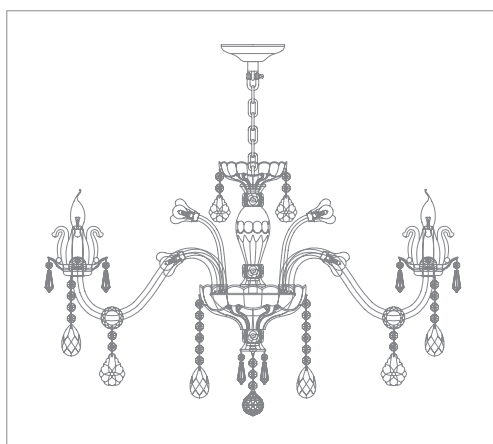

Asianti

ASHANTI

...*Sky* COLOR CRYSTAL, LIMITED
EDITION...

ASHANTI 1250.18 CLEAR	↓	∅	↑↓ max	💡
	900	1180	1550	E14 x 40W x 18 pcs G4 x 2W x 12 pcs

ASHANTI 1250.18 CLEAR

ASHANTI 1250.10 BLU

ASHANTI 1250.10 BLU	↓	∅	↑↓ max	💡
	610	980	1260	E14 x 40W x 10 pcs G4 x 2W x 10 pcs