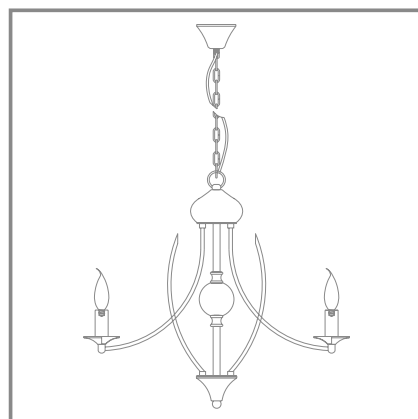

LUCIA TUCCI

Milano

MILANO 115.6

↓	∅	↑↓ max	💡
500	700	1100	E14 x 60W x 6 pcs

MILANO 115.6

MILANO 115.8

MILANO 115.8

↓	∅	↑↓ min	↑↓ max	💡
540	770	740	1080	E14 x 60W x 8 pcs