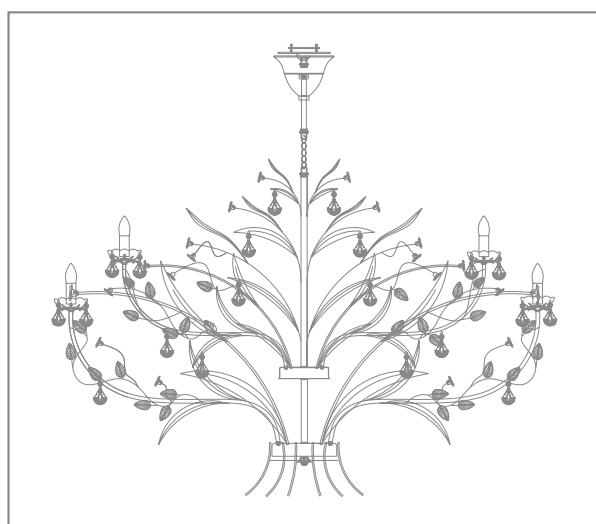

FIORI DI ROSE 1760.8

FIORI DI ROSE
1760.8

500

800

650

1150

E27 x 60W x
8 pcs

FIORI DI ROSE 1770.24