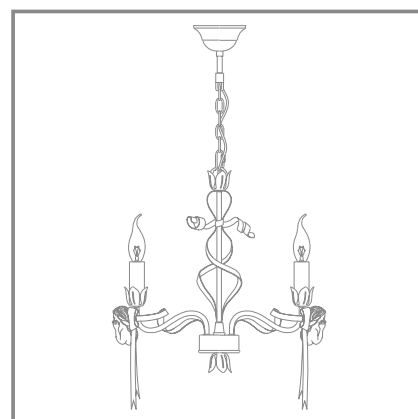

ORIA W144.1 WHITE

ORIA W144.1 WHITE	↓	↗	⇨	💡
	390	160	190	E14 x 60W x 1 pcs

ORIA 144.5 WHITE

ORIA 144.5 WHITE	↓	↔	↕ min	↕ max	💡
	330	600	540	1500	E14 x 60W x 5 pcs

Angelo

... your personal angels...

Angelo

ANGELO 147.3 IVORY