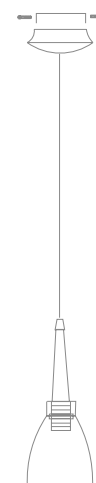

NATURA 086.1	↓	∅	↑↓ max	💡
	520	350	920	E27 x 60W x 1 pcs

NATURA 087.1	↓	∅	↑↓ min	↑↓ max	💡
	350	150	390	970	E27 x 60W x 3 pcs