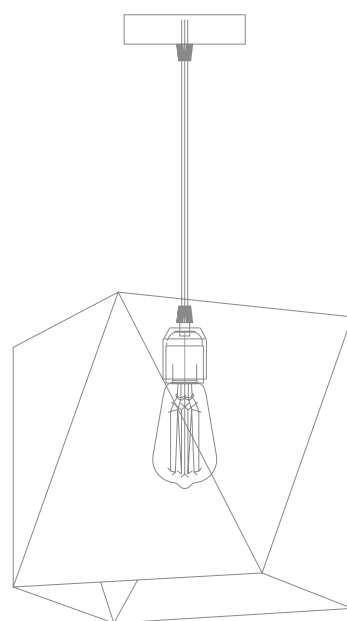

NARNI 1943.1	↓	∅	↑↓ min	↑↓ max	💡
	220	300	270	1220	E27 x 60W x 1 pcs