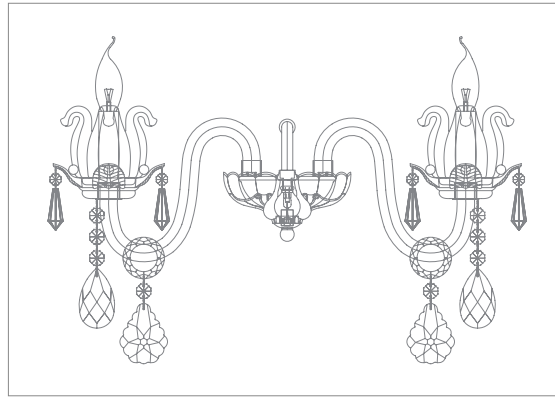

Asianti

ASHANTI

...*Sky* COLOR CRYSTAL, LIMITED
EDITION...

ASHANTI 1250.18 CLEAR	↓	∅	↑↓ max	💡
	900	1180	1550	E14 x 40W x 18 pcs G4 x 2W x 12 pcs

ASHANTI 1250.18 CLEAR

ASHANTI 1250.10 BLU

ASHANTI 1250.10 BLU	↓	∅	↑↓ max	💡
	610	980	1260	E14 x 40W x 10 pcs G4 x 2W x 10 pcs