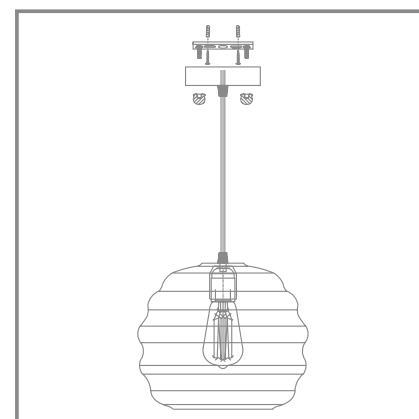

ASHANTI 1255.1	↓	∅	↕ min	↕ max	💡
	175	255	225	1250	E27 x 40W x 1 pcs

ASHANTI 1256.1

ASHANTI 1256.1	↓	∅	↑↓ min	↑↓ max	💡
	305	325	355	1370	E27 x 40W x 1 pcs

ASHANTI 1257.1

ASHANTI 1257.1	↓	∅	↑↓ min	↑↓ max	💡
	355	305	405	1400	E27 x 40W x 1 pcs