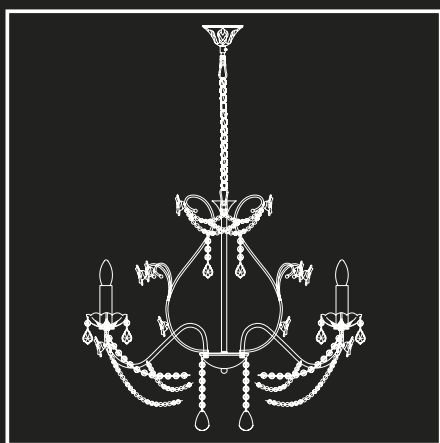

FIORI DI ROSE 185.8	↓	∅	↑↓ min	↑↓ max	💡
	530	720	720	1160	E14 x 60W x 8 pcs

FIORI DI ROSE 186.8

FIORI DI ROSE
186.8

↓	∅	↑ min	↑ max	💡
570	710	760	1190	E14 x 60W x 8 pcs

TWENTY

FIORI DI ROSE F1760.3

FIORI DI ROSE F1760.3	↓	∅	💡
	1490	575	E27 x 60W x 3 pcs