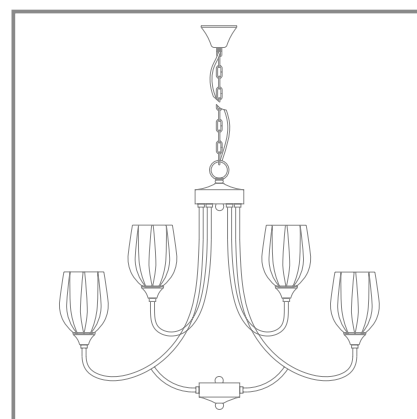

TWENTY

Madrid

LUCIA TUCCI

MADRID 116.6.3

MADRID 116.6.3	↓	∅	↑↓ min	↑↓ max	💡
	590	780	780	1270	E14 x 60W x 9 pcs

MADRID 116.5	↓	∅	↑↓ min	↑↓ max	💡
	480	560	660	1180	E14 x 60W x 5 pcs

MADRID 116.5

Milano