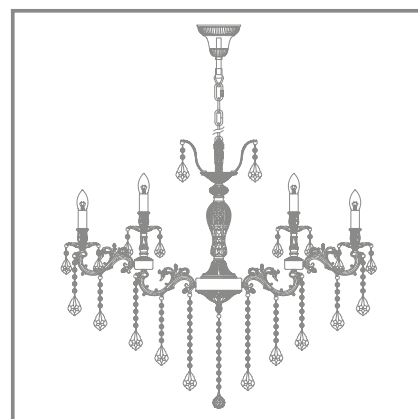

L U C I A T U C C I