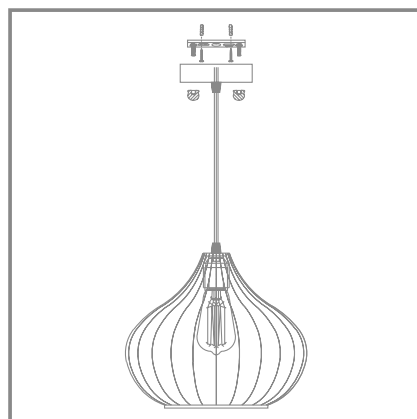

ASHANTI 1256.1	↓	∅	↑↓ min	↑↓ max	💡
	305	325	355	1370	E27 x 40W x 1 pcs