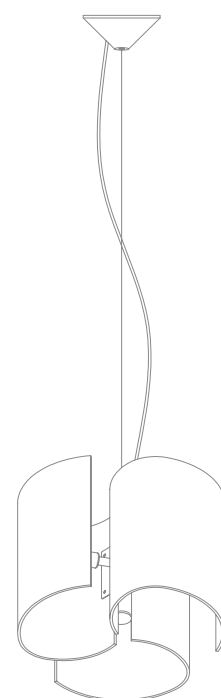

VETRO-ORO 195.3	↓	∅	↑↓ min	↑↓ max	💡
	305	450	375	1330	E27 x 60W x 3 pcs