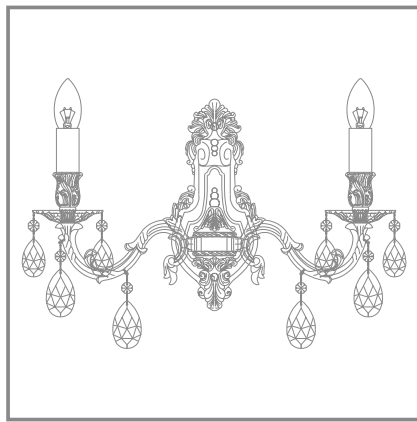

FIRENZE W141.2
ANTIQUE