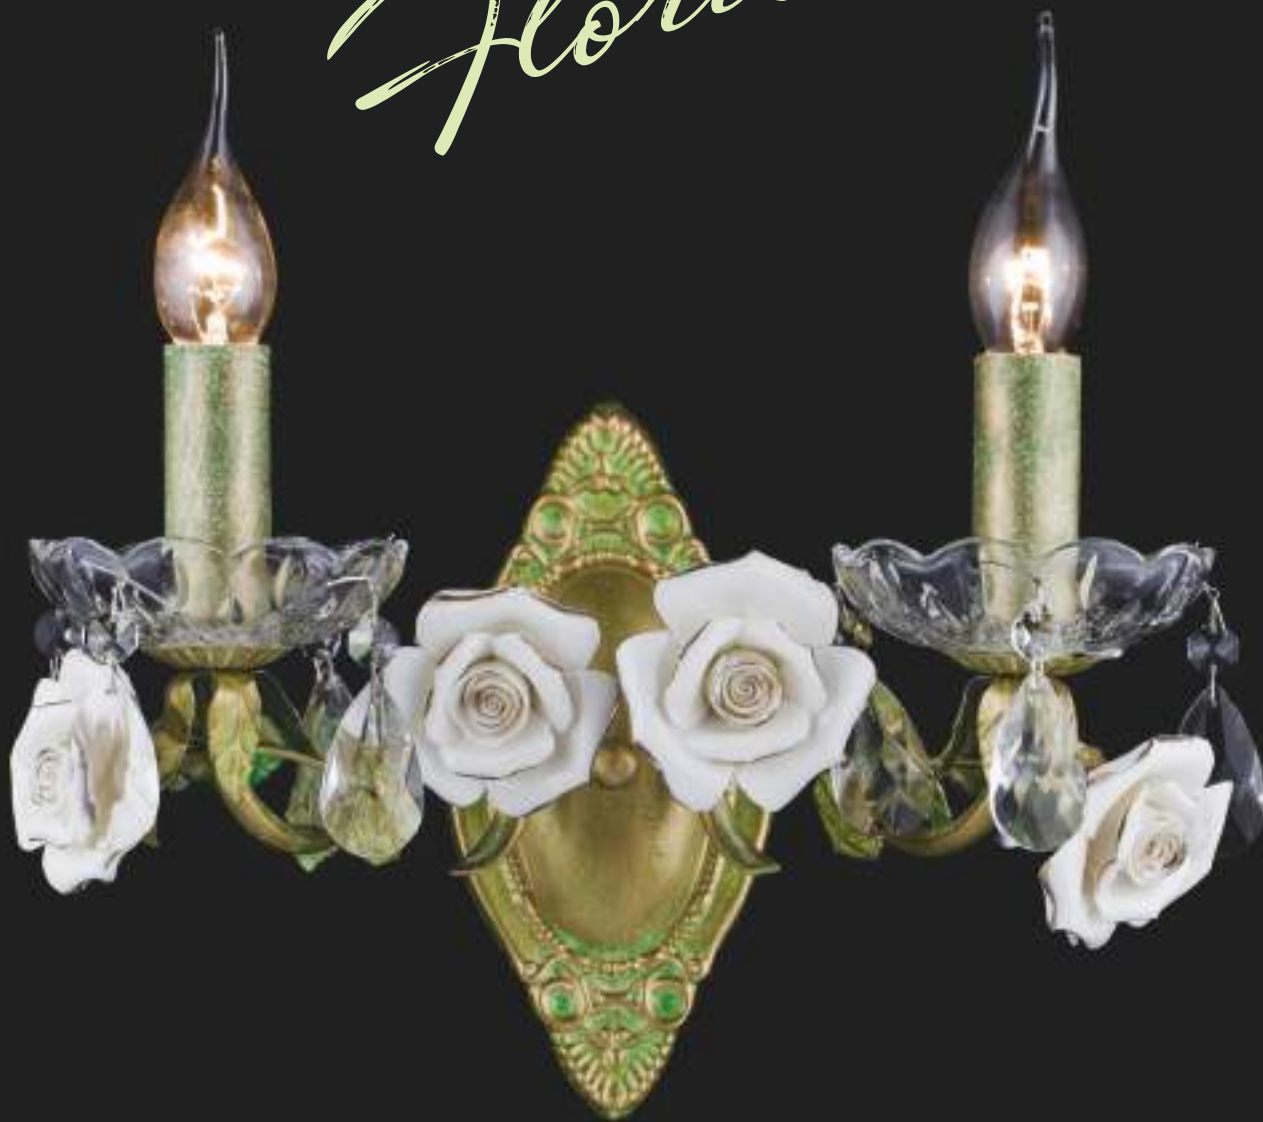

FIORI DI ROSE W110.1

FIORI DI ROSE W110.2	↓	↗	→	💡
	340	500	180	E27 x 60W x 2 pcs

FIORI DI ROSE W110.2

LUCIA TUCCI

FIORI DI ROSE W1760.2

FIORI DI ROSE W112.1

FIORI DI ROSE W112.1	↓	↗	→	💡
	355	390	210	E27 x 60W x 1 pcs

FIORI DI ROSE W1760.2	↓	↗	→	💡
	410	350	230	E27 x 60W x 2 pcs

Floristic

FIORI DI ROSE W1770.2

FIORI DI ROSE W1770.2	↓	↗	→	💡
	240	360	210	E14 x 40W x 2 pcs

L U C I A T U C C I

FIORI DI ROSE
W184.2

FIORI DI ROSE
W185.2