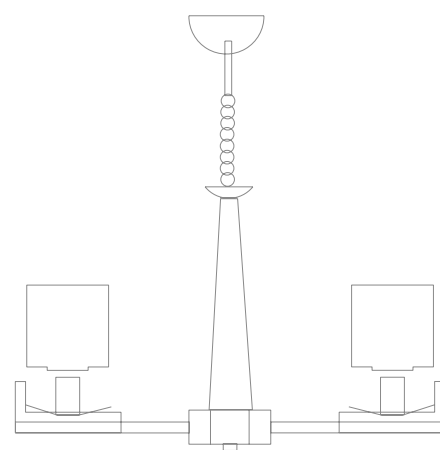

NATURA 072.8 LED	↓	∅	↑↓ min	↑↓ max	💡
	400	680	550	780	LED x 5W x 8 pcs

ORIGINAL

VENGE

NATURA 073.1 LED

NATURA 073.1 LED	↓	↔	↗	↑↓ max	💡
	100	200	200	100	LED x 5W x 1 pcs

NATURA 083.5

	↓	∅	↑↓ min	↑↓ max	💡
NATURA 083.5	400	600	560	770	E27 x 60W x 5 pcs