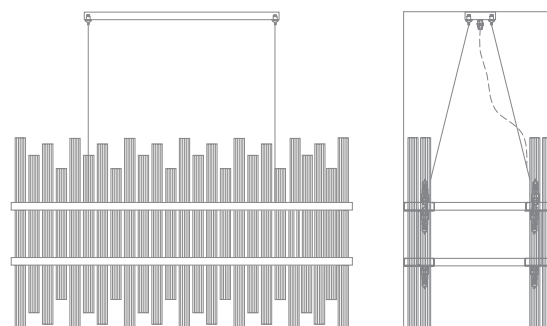

RUMBA 1073.36 CHROME	↓	↔	↗	↕ min	↕ max	💡
	500	900	400	640	1000	G4 x 15W x 36 pcs

RUMBA 1074.36 CHROME	↓	↔	↗	↕ min	↕ max	💡
	520	1200	300	670	1050	G4 x 15W x 36 pcs