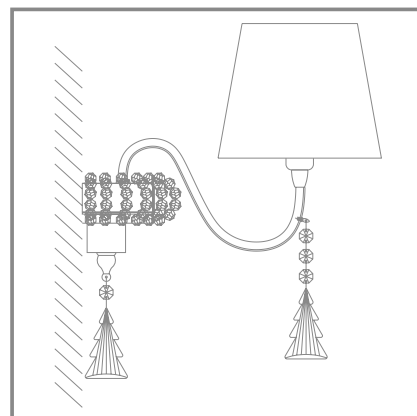

TWENTY

PELLE NERRE
W120.2

PELLE NERRE W120.2	↓	↗	↘	💡
	360	430	270	E14 x 60W x 2 pcs