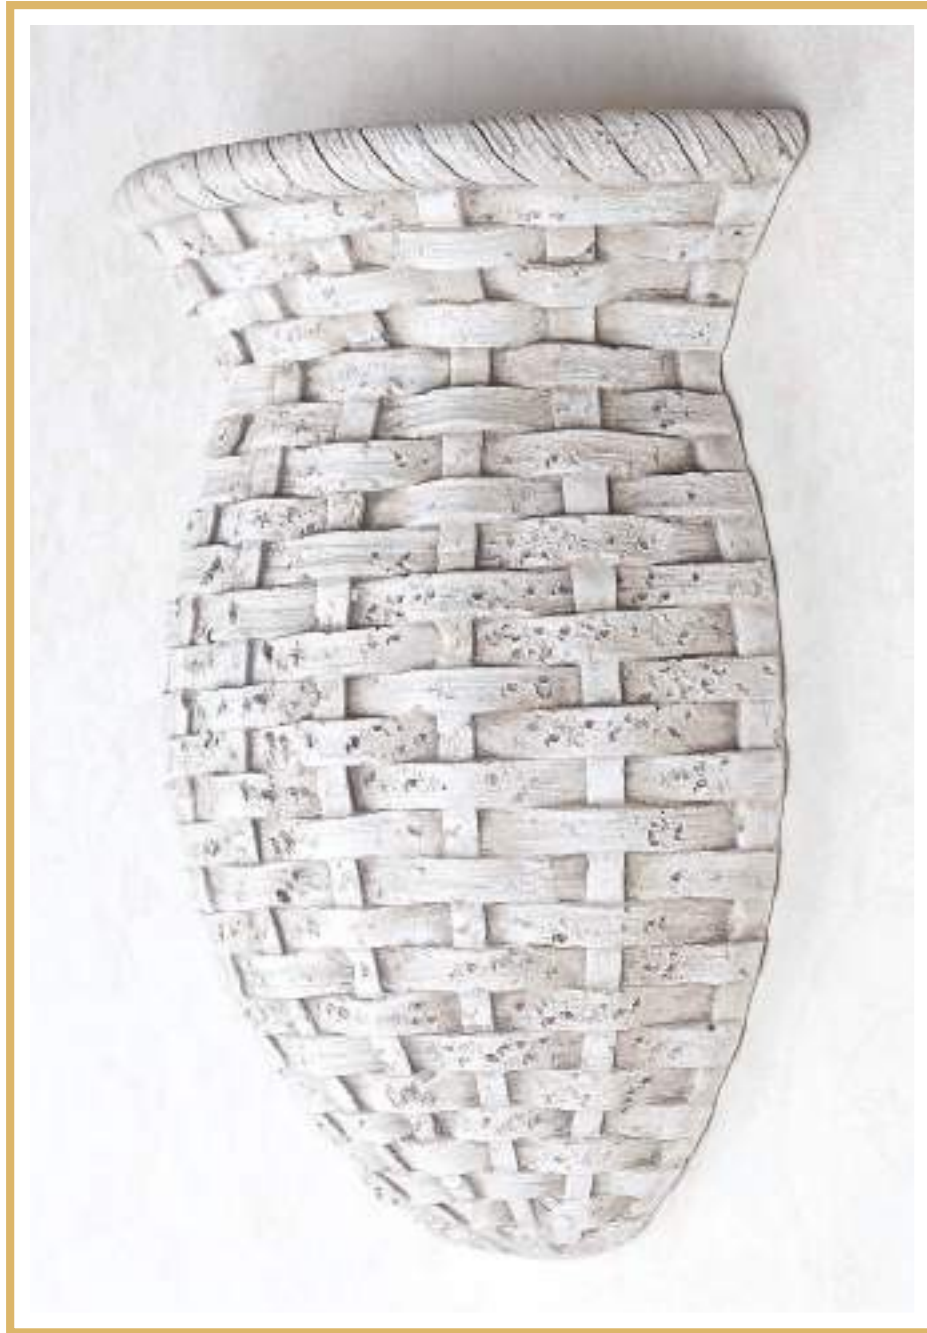

PIETRA ISOLA 131.5

PIETRA ISOLA 130.3

PIETRA ISOLA 130.3	↓	∅	↑↓ max	💡
	185	420	185	E27 x 60W x 3 pcs

PIETRA ISOLA 133.6

PIETRA ISOLA 133.6

↓	∅	↑↓ min	↑↓ max	💡
670	670	795	1170	E14x60W x 6 pcs

LUCIA TUCCI

PIETRA ISOLA W123.1