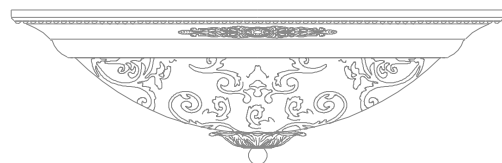

L U C I A T U C C I

AVAILABLE COLORS

WHITE BROWN

2

LUGO 142.2 R30	↓	∅	↑ max	💡
	115	320	115	E27 x 60W x 2 pcs

LUGO 142.3 R40	↓	∅	↑ max	💡
	135	420	135	E27 x 60W x 3 pcs

LUGO 142.6 R50	↓	∅	↑ max	💡
	155	510	155	E14 x 60W x 6 pcs