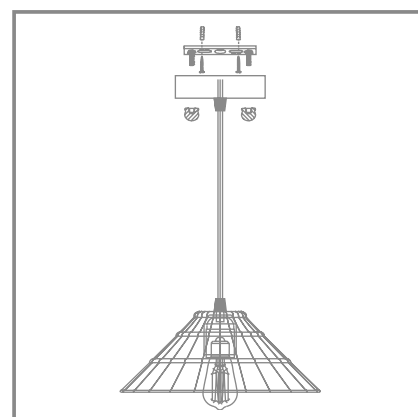

ASHANTI 1253.1	↓	∅	↑↓ min	↑↓ max	💡
	175	225	225	1220	E27 x 40W x 1 pcs

ASHANTI 1254.1	↓	∅	↑↓ min	↑↓ max	💡
	155	300	205	1220	E27 x 40W x 1 pcs