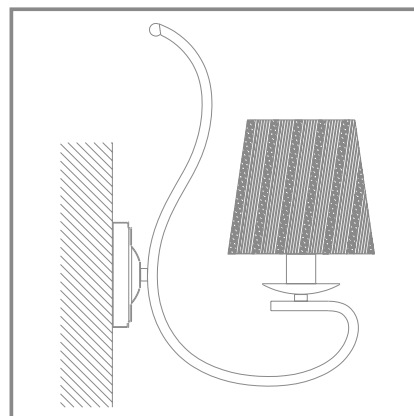

VICO W196.1

370

150

255

E14 x 60W x
1 pcs