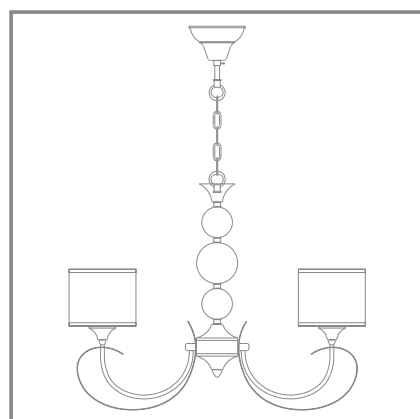

BREGATTO 100.5	↓	∅	↑↓ min	↑↓ max	💡
	450	600	630	740	E14 x 60W x 5 pcs