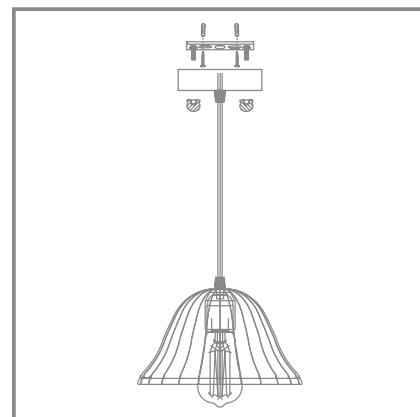

TWENTY

ASHANTI 1253.1

ASHANTI 1254.1

ASHANTI 1253.1	↓	∅	↑↓ min	↑↓ max	💡
	175	225	225	1220	E27 x 40W x 1 pcs

ASHANTI 1254.1	↓	∅	↑↓ min	↑↓ max	💡
	155	300	205	1220	E27 x 40W x 1 pcs

L U C I A T U C C I

ASHANTI 1255.1