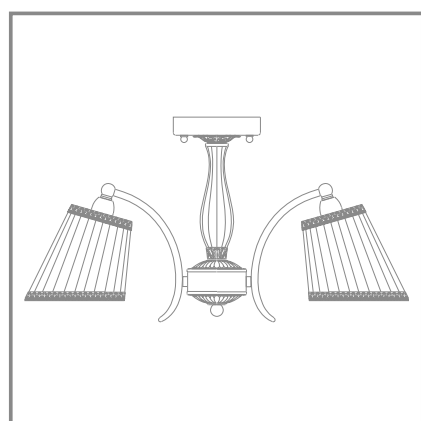

SIENA 102.5

SIENA 102.6

SIENA 102.5	↓	∅	↑ min	↑ max	💡
	560	710	730	850	E14x 60W x 5 pcs

SIENA 102.6	↓	∅	↑ min	↑ max	💡
	560	710	730	850	E14x 60W x 6 pcs

Firma

FIRM0 145.3 IVORY

FIRM0 145.3 IVORY	↓	∅	↑ ↓ max	💡
	260	500	280	E14 x 60W x 3 pcs