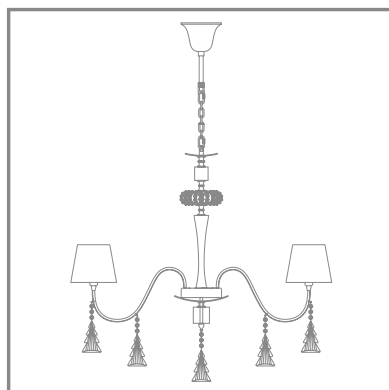

L U C I A T U C C I

PELLE NERRE 120.8

PELLE NERRE 120.8

↓	∅	↕ min	↕ max	💡
820	970	1000	1640	E14 x 60W x 8 pcs