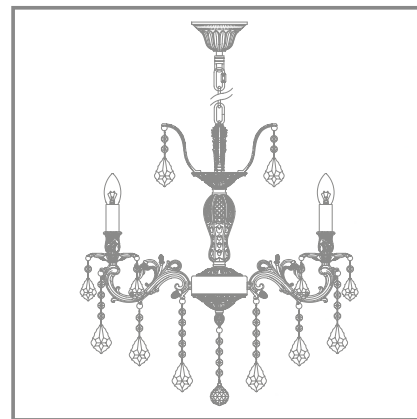

BARLETTA 122.6	↓	∅	↑↓ min	↑↓ max	💡
	590	580	690	960	E14 x 60W x 6 pcs

BARLETTA 122.6
COFFE GOLD