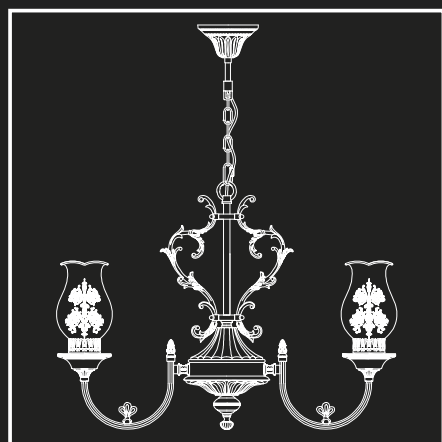

VETRALLA 180.7 IVORY

VETRALLA 179.7 ANTIQUÉ GOLD	↓	∅	↑↓ min	↑↓ max	E14 x 60W x 7 pcs
	490	640	670	1550	

VETRALLA 180.7 IVORY	↓	∅	↑↓ min	↑↓ max	E14 x 60W x 7 pcs
	490	640	670	1550