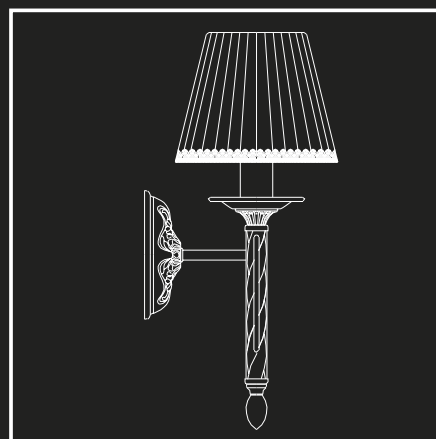

ORIA W144.1 WHITE