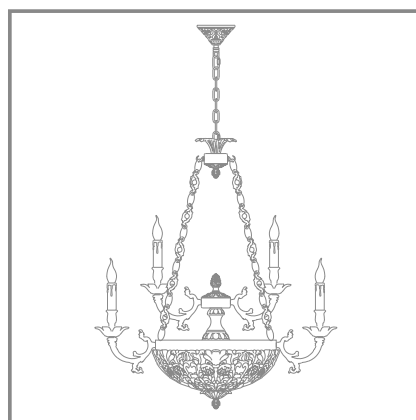

FIRENZE W1780.2	↓	↗	⇒	💡
	365	360	250	E14 x 40W x 2 pcs

FIRENZE 1781.15.3	↓	∅	↕ max	💡
	930	830	1580	E14 x 40W x 18 pcs