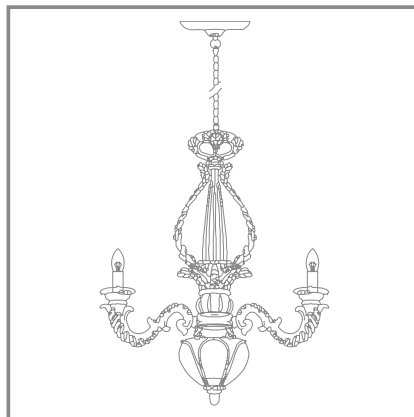

PIETRA ISOLA 131.5

PIETRA ISOLA 130.3

PIETRA ISOLA 130.3	↓	∅	↑↓ max	💡
	185	420	185	E27 x 60W x 3 pcs

PIETRA ISOLA 133.6

PIETRA ISOLA 133.6

↓	∅	↑↓ min	↑↓ max	💡
670	670	795	1170	E14x60W x 6 pcs

LUCIA TUCCI

PIETRA ISOLA W123.1