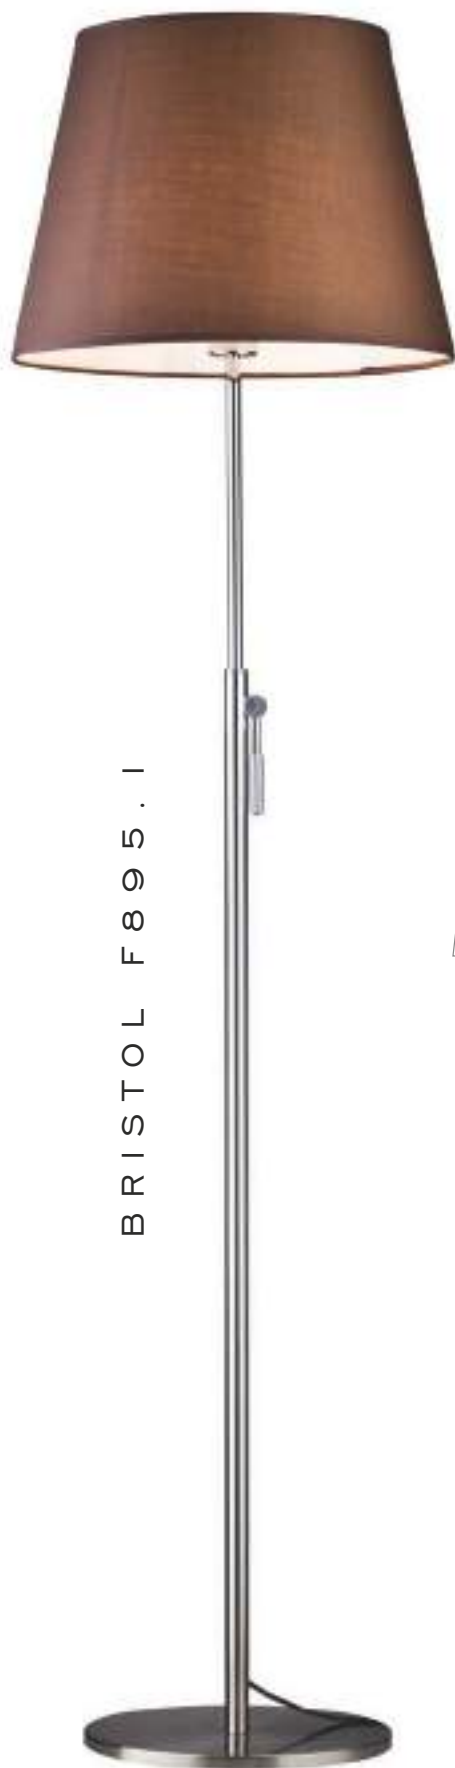

L U C I A T U C C I

BRISTOL F895.1