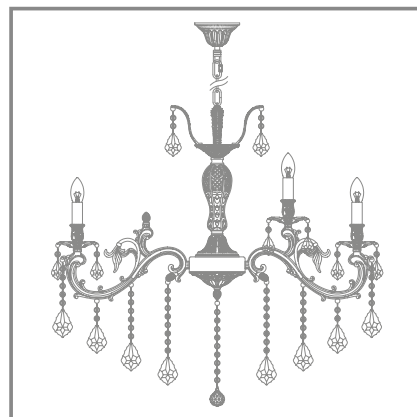

BARLETTA 122.10.5 ANTIQUE

BARLETTA 122.10.5
COFFE GOLD

BARLETTA 122.10.5	↓	∅	↑↓ min	↑↓ max	💡
	820	860	960	1270	E14 x 60W x 15 pcs

Barletta
QUEEN OF CHANDELIERS

Bartetta
QUEEN OF CHANDELIERS

BARLETTA 122.6
ANTIQUE