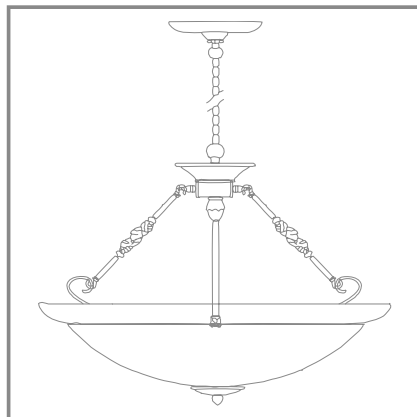

TECHNOLOGY

The art of loving work.

Pietra isola

PIETRA ISOLA 129.5

PIETRA ISOLA 129.5	↓	∅	↕ min	↕ max	💡
	670	530	795	1100	E27 x 60W x 5 pcs

PIETRA ISOLA 131.5	↓	∅	↑↓ min	↑↓ max	💡
	640	700	785	1040	E27 x 60W x 5 pcs