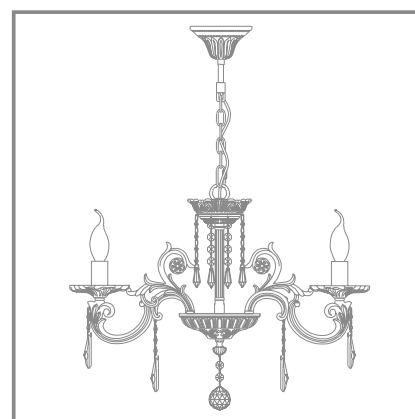

NAPOLI 148.5
WHITE ANTIQUE

↓	∅	↑↓ min	↑↓ max	💡
400	500	650	1570	E14 x 60W x 5 pcs