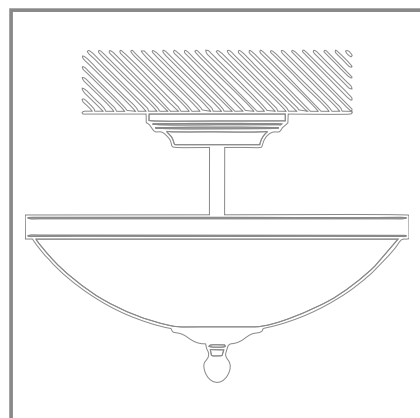

SESTO 178.3 R40

SESTO 178.3 R40	↓	∅	↑↓ min	↑↓ max	💡
	260	400	260	260	E27 x 60W x 3 pcs