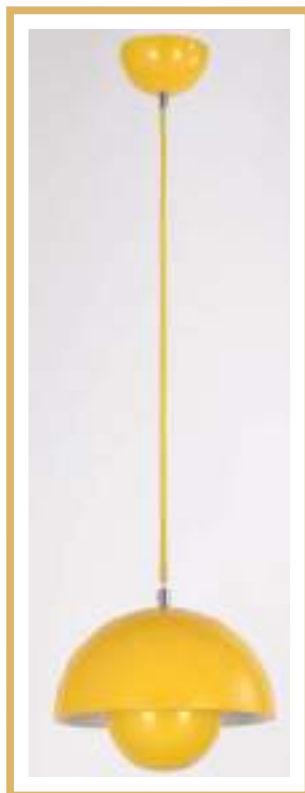

L U C I A T U C C I

NARNI 1943.1
GRAY-GREEN

NARNI 1943.1
SHAMPAGNE

NARNI 1943.1	↓	∅	↑↓ min	↑↓ max	💡
	220	300	270	1220	E27 x 60W x 1 pcs

NARNI 197.1
BIANCO

NARNI 197.1 BLU

NARNI 197.1
GIALLO

NARNI 197.1 NERO