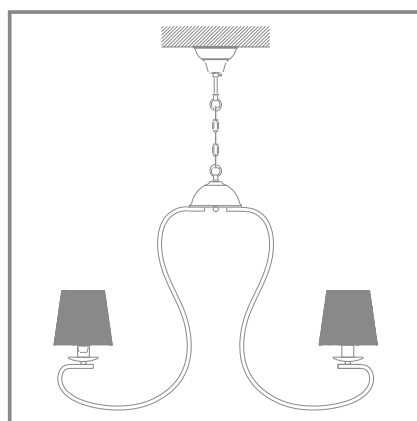

HARRODS T946.1	↓	∅	💡
	290	203	E14 x 60W x 1 pcs

Bristol

BRISTOL 890.8 IVORY

TWENTY

BRISTOL 890.8 IVORY	↓	∅	↕ min	↕ max	💡
	580	820	800	990	E14 x 40W x 8 pcs

VICO 196.5

VICO 196.8

VICO 196.5	↓	∅	↕ min	↕ max	💡
	610	500	780	910	E14 x 60W x 5 pcs