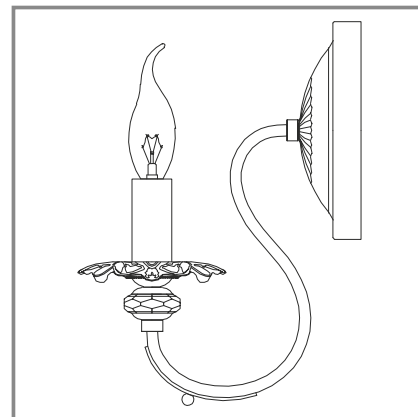

RIMINI 101.3

RIMINI 101.5

RIMINI 101.3	↓	∅	↑ min	↑ max	💡
	570	600	730	860	E14 x 60W x 3 pcs

RIMINI 101.5	↓	∅	↑ min	↑ max	💡
	570	600	730	860	E14 x 60W x 5 pcs

Salerno

SALERNO 138.5

SALERNO 138.5	↓	∅	↑ min	↑ max	💡
	430	570	630	1640	E14 x 60W x 5 pcs