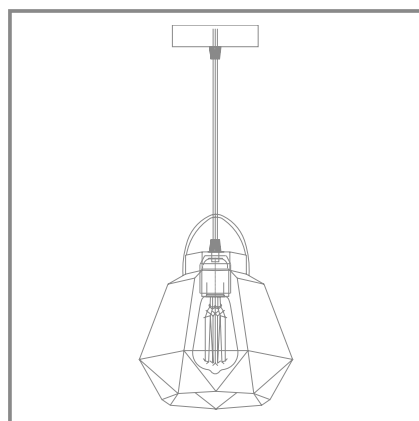

LUCIA TUCCI

AVAILABLE
COLOR

NARNI
1942.1
WHITE

NARNI 1941.1 WHITE	↓	∅	↑↓ min	↑↓ max	💡
	225	200	275	1225	E27 x 60W x 1 pcs

NARNI 1942.1	↓	∅	↑↓ min	↑↓ max	💡
	200	200	250	1200	E27 x 60W x 1 pcs