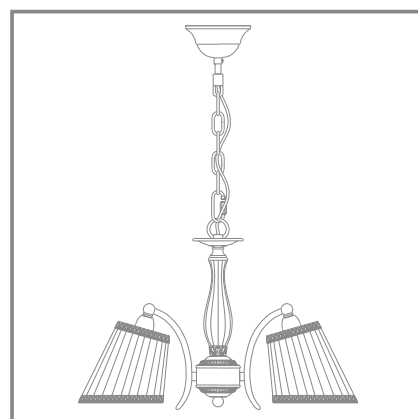

SIENA 102.5

SIENA 102.6

SIENA 102.5	↓	∅	↑ min	↑ max	💡
	560	710	730	850	E14x 60W x 5 pcs

SIENA 102.6	↓	∅	↑ min	↑ max	💡
	560	710	730	850	E14x 60W x 6 pcs

Firma

FIRM0 145.3 IVORY

FIRM0 145.3 IVORY	↓	∅	↑ ↓ max	💡
	260	500	280	E14 x 60W x 3 pcs