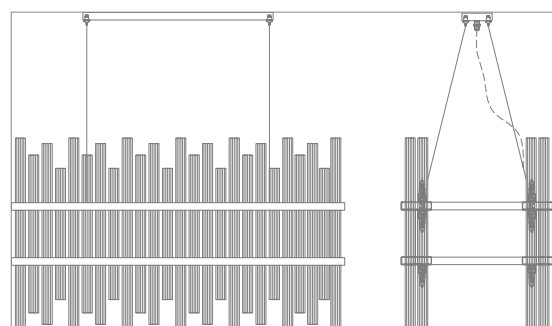

RUMBA 1073.36 CHROME	↓	↔	↗	↕ min	↕ max	💡
	500	900	400	640	1000	G4 x 15W x 36 pcs

RUMBA 1074.36 CHROME	↓	↔	↗	↕ min	↕ max	💡
	520	1200	300	670	1050	G4 x 15W x 36 pcs