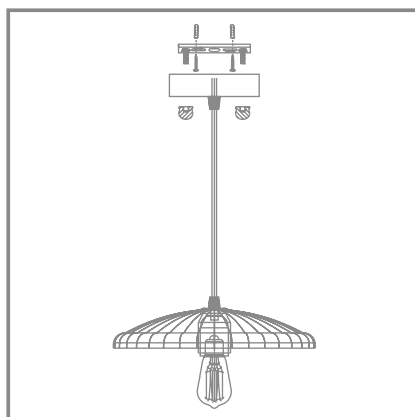

A S H A N T I 1 2 5 8 . 1	↓	∅	↑↓ min	↑↓ max	💡
	105	295	155	1160	E27 x 40W x 1 pcs