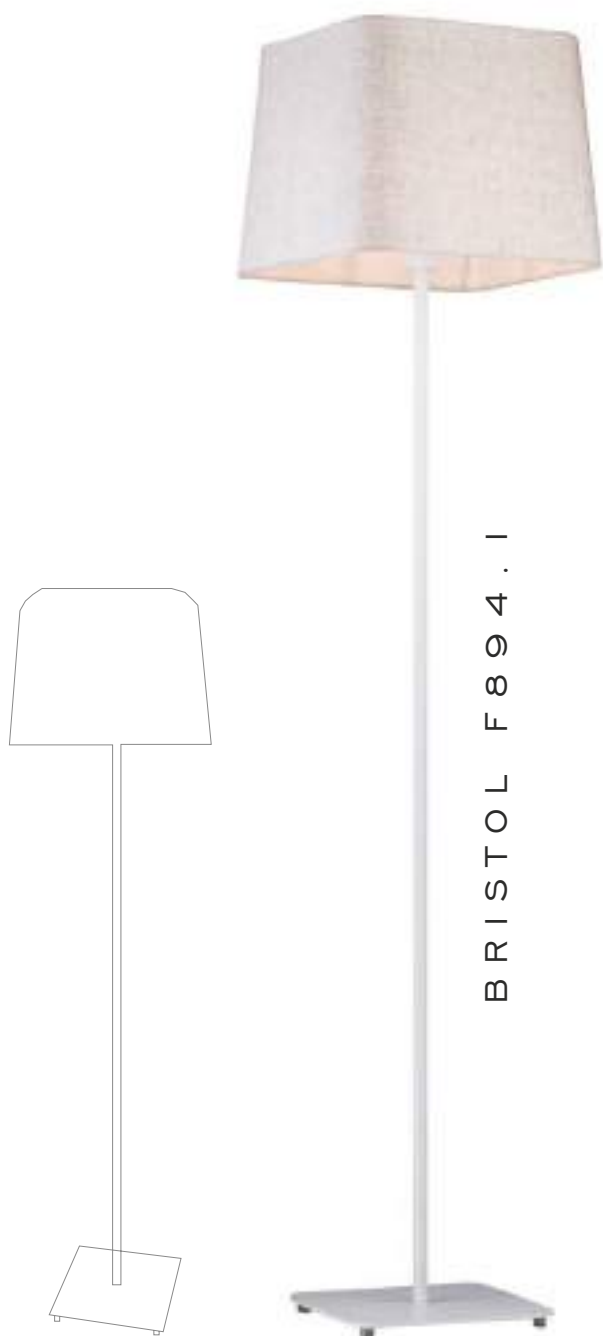

TWENTY

BRISTOL F894.1