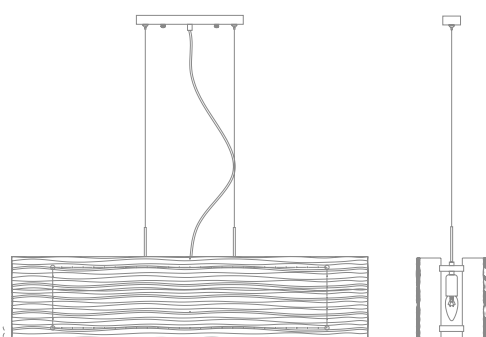

RUMBA 1054.5
CHROME

RUMBA 1054.2
CHROME

RUMBA 1054.5 CHROME	↓	↔	↗	↕ min	↕ max	💡
	230	1000	200	360	960	E14 x 40W x 5 pcs

RUMBA 1054.2 CHROME	↓	↔	↗	↕ min	↕ max	💡
	230	500	160	360	960	E14 x 40W x 2 pcs

RUMBA W1055.2 CHROME	↓	↗	↘	💡
	230	500	100	E14 x 40W x 2 pcs