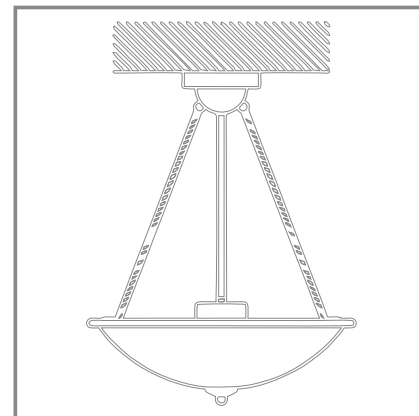

SESTO 175.3 R40

SESTO 175.3 R40	↓	∅	↕ min	↕ max	💡
	520	430	520	520	E27 x 60W x 3 pcs