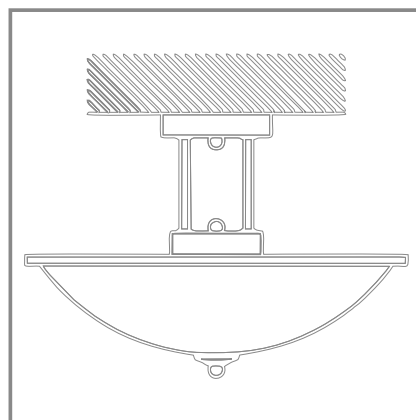

TWENTY

SIA 850.400 BIANCO LED

SIA 850.400 BIANCO LED	↓	∅	↑↓ min	↑↓ max	💡
	130	410	250	1200	LED x 24W x 1 pcs

SESTO 175.3 R40

SESTO 175.3 R40	↓	∅	↕ min	↕ max	💡
	520	430	520	520	E27 x 60W x 3 pcs

SESTO 176.3 R40