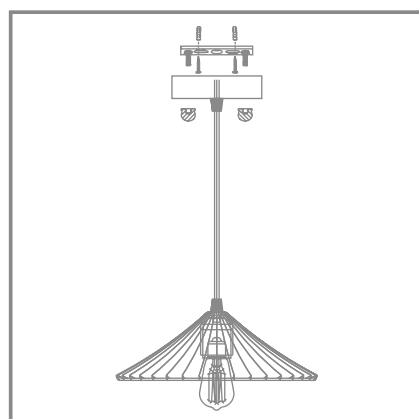

L U C I A T U C C I

A S H A N T I 1 2 5 8 . 1

A S H A N T I 1 2 5 8 . 1	↓	∅	↑↓ min	↑↓ max	💡
	105	295	155	1160	E27 x 40W x 1 pcs

ASHANTI 1259.1

ASHANTI 1260.1

ASHANTI 1259.1	↓	∅	↑↓ min	↑↓ max	💡
	130	290	180	1200	E14 x 40W x 1 pcs