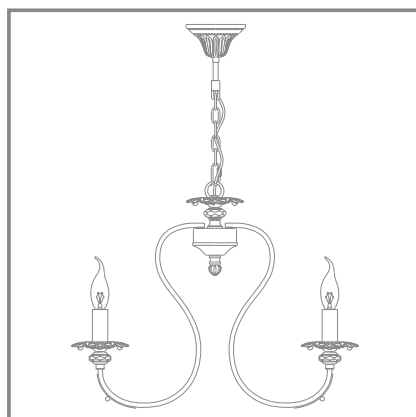

SALERNO W138.1	↓	↗	↘	💡
	270	110	200	E14 x 60W x 1 pcs

SALERNO I 3 8 . 7