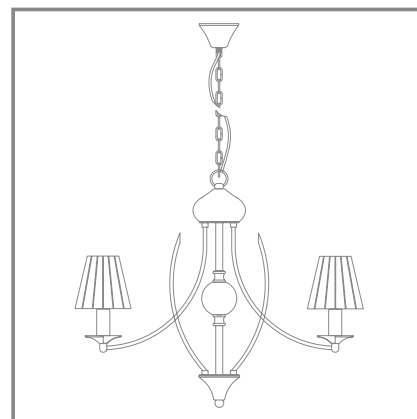

LUCIA TUCCI

Milano

MILANO 115.6

↓	∅	↑↓ max	💡
500	700	1100	E14 x 60W x 6 pcs

MILANO 115.6

MILANO 115.8

MILANO 115.8

↓	∅	↑↓ min	↑↓ max	💡
540	770	740	1080	E14 x 60W x 8 pcs