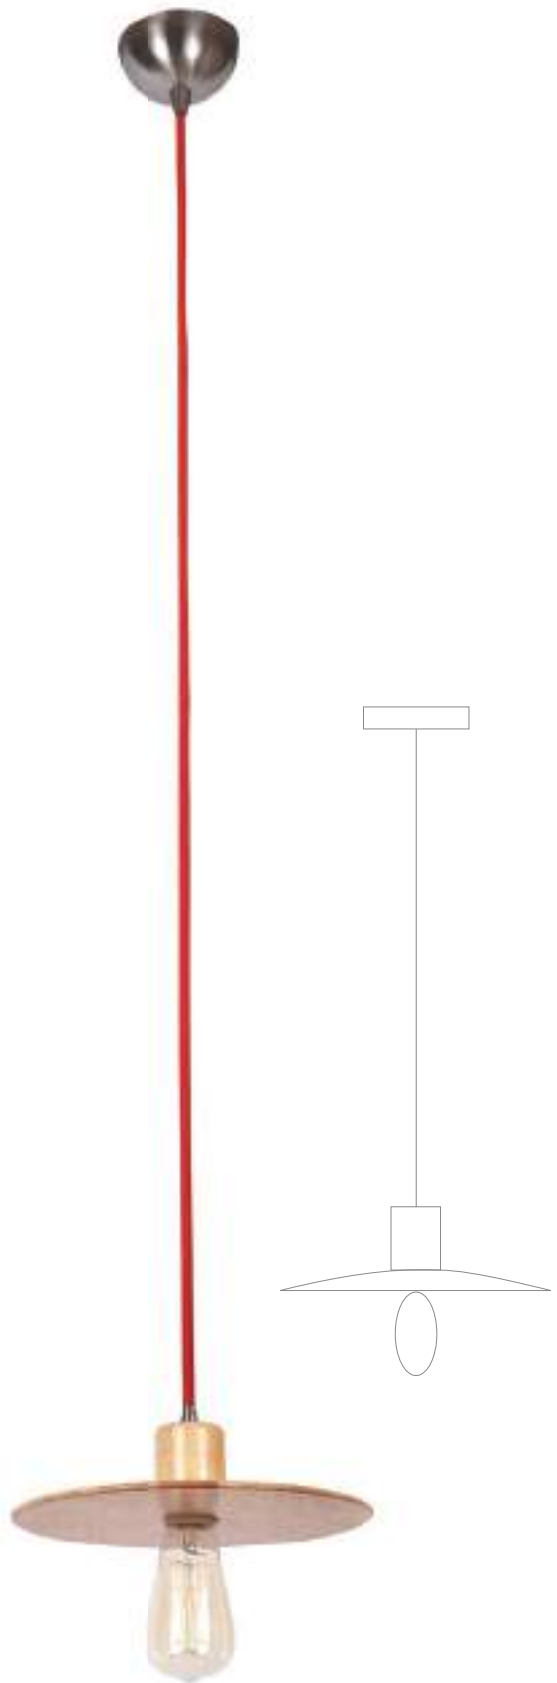

NATURA 187.1 L
SPECIAL EDITION

NATURA 187.1 L SPECIAL EDITION	↓	∅	↑ max	💡
	200	250	1000	E27 x 40W x 1 pcs