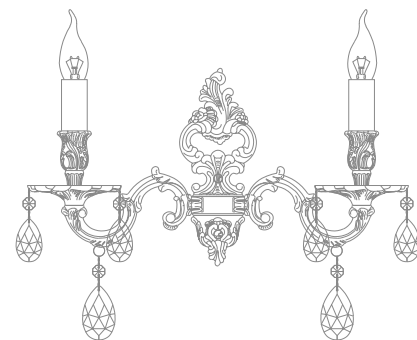

BARLETTA W I 7 3 0 . 2
ANTIQU

Queen