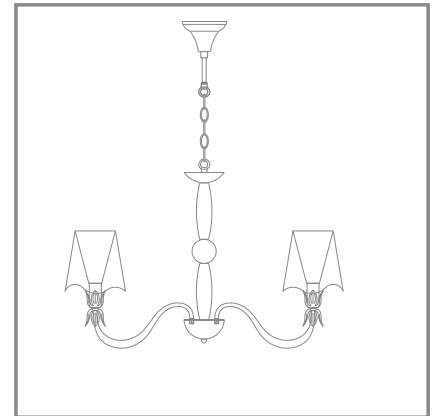

SALERNO W I 3 8 . 1

SALERNO W138.1	↓	↗	↘	💡
	270	110	200	E14 x 60W x 1 pcs

SALERNO I 3 8 . 7

SALERNO 138.7	↓	∅	↑↓ min	↑↓ max	💡
	490	660	690	1680	E14 x 60W x 7 pcs

Sienna

SERIES

SIENA 102.3

	↓	∅	↕ min	↕ max	💡
SIENA 102.3	560	710	730	850	E14 x 60W x 3 pcs