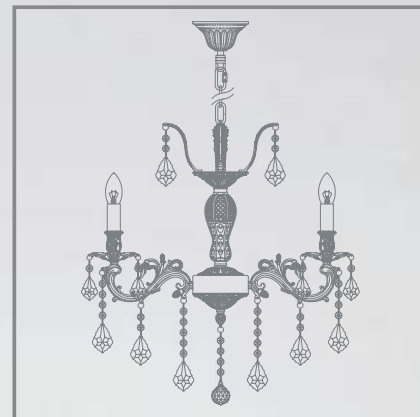

BARLETTA 122.10.5 ANTIQUE

BARLETTA 122.10.5
COFFE GOLD

BARLETTA 122.10.5	↓	∅	↑↓ min	↑↓ max	💡
	820	860	960	1270	E14 x 60W x 15 pcs

Barletta
QUEEN OF CHANDELIERS

Bartetta
QUEEN OF CHANDELIERS

BARLETTA 122.6
ANTIQUE