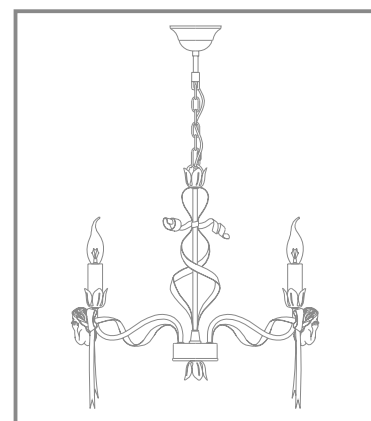

ANGELO 147.5 IVORY

ANGELO 147.5 IVORY	↓	∅	↕ min	↕ max	💡
	440	520	620	1600	E14 x 60W x 5 pcs