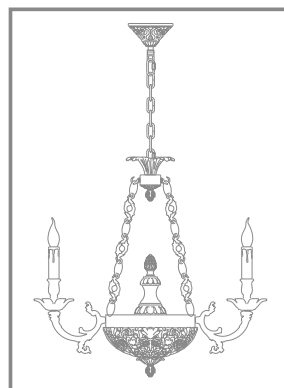

FIRENZE 1781.8.2
ANTIQUÉ GOLD

FIRENZE 1781.8.2	↓	∅	↑↓ max	💡
	600	700	1100	E14x40W x 10 pcs