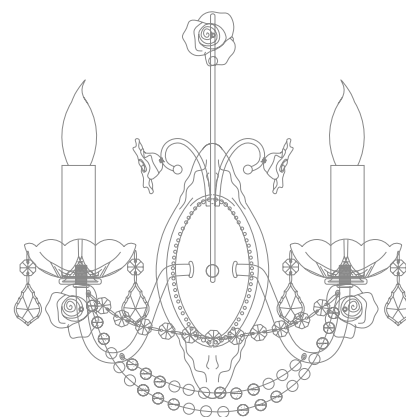

FIORI DI ROSE W184.2	↓	↗	⇨	💡
	310	500	300	E27 x 60W x 2 pcs

FIORI DI ROSE W185.2	↓	↗	⇨	💡
	235	390	200	E14 x 60W x 2 pcs

Flower

OF THE COLLECTION

FIORI DI ROSE W186.2

FIORI DI ROSE W186.2	↓	↗	☰→	💡
	360	350	215	E14 x 60W x 2 pcs