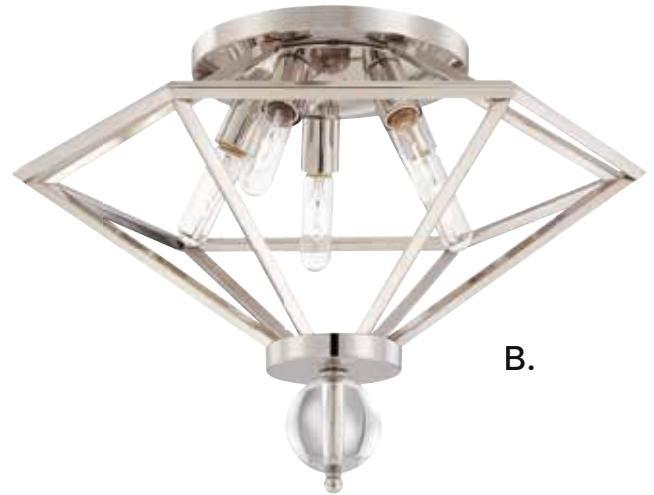

# TEKOA

**BRIAN THOMAS**  
COLLECTION

A.

B.

C.

A. 7-680-6-109  
6-Light Pendant  
Polished Nickel Finish  
25-1/2"W x 44-1/2"H  
6E 60W  
Clear Crystal  
Metal Candle Covers

B. 6-682-5-109  
5-Light Semi-Flush  
Polished Nickel Finish  
23"W x 18"H  
5E 60W  
Clear Crystal  
Metal Candle Covers