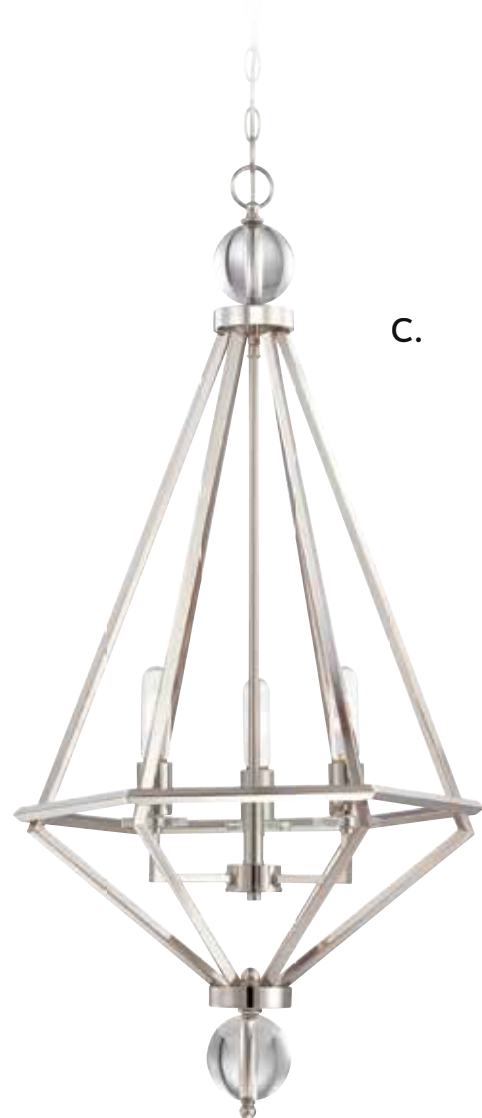

# TEKOA

**BRIAN THOMAS**  
COLLECTION

A.

B.

C.

A. 7-680-6-109  
6-Light Pendant  
Polished Nickel Finish  
25-1/2"W x 44-1/2"H  
6E 60W  
Clear Crystal  
Metal Candle Covers

B. 6-682-5-109  
5-Light Semi-Flush  
Polished Nickel Finish  
23"W x 18"H  
5E 60W  
Clear Crystal  
Metal Candle Covers