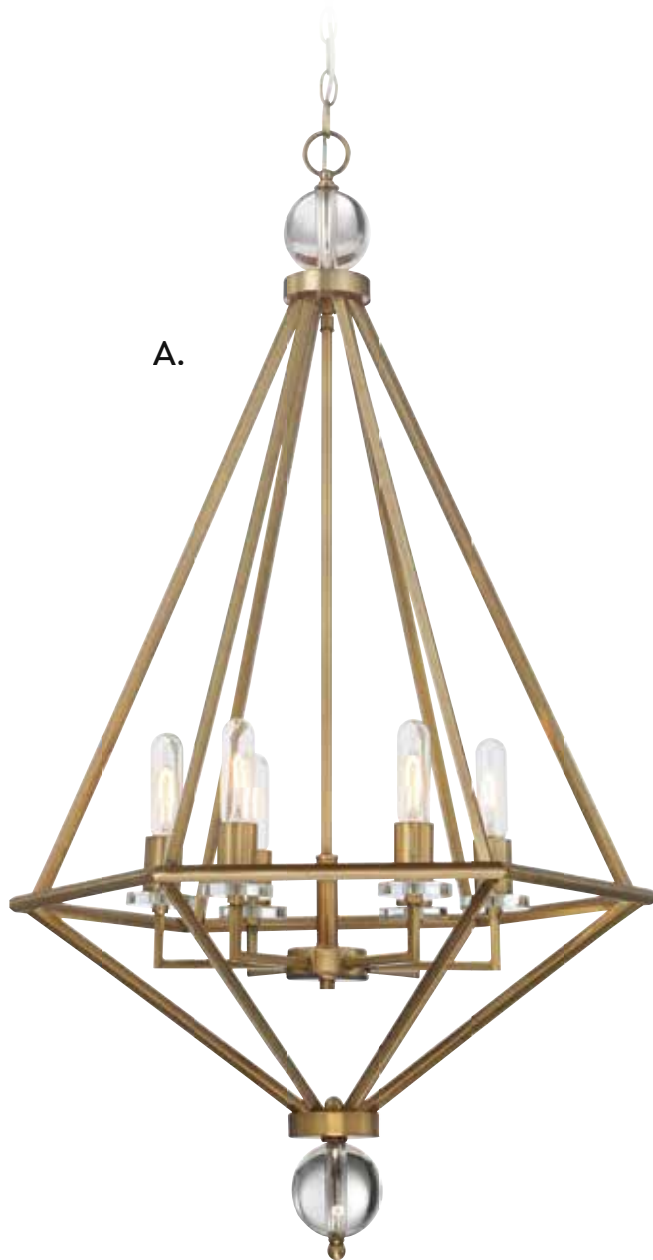

BRIAN THOMAS COLLECTION

A.