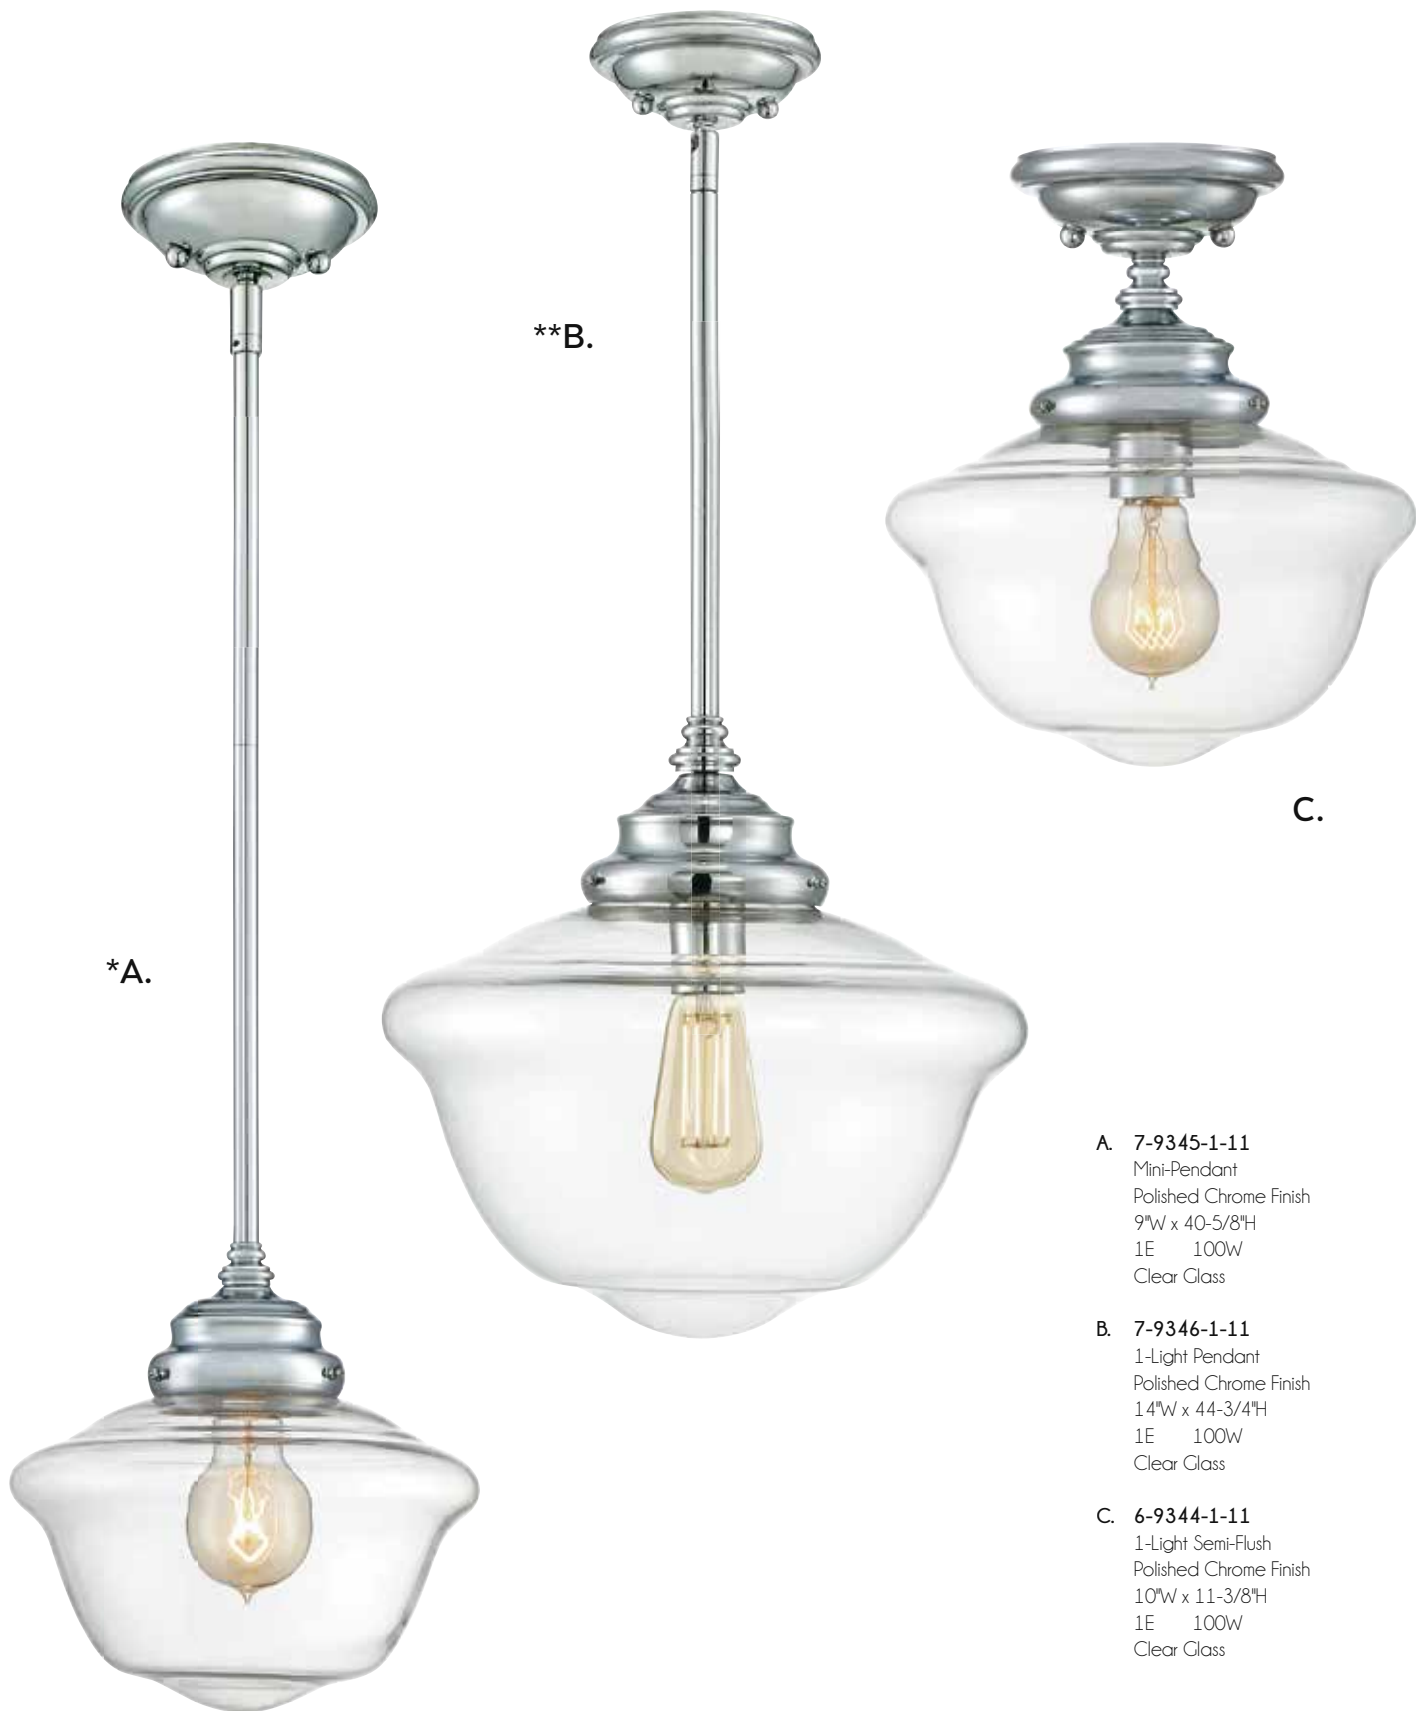

# FAIRFIELD

\*A.

\*\*B.

C.

**A. 7-9345-1-11**  
Mini-Pendant  
Polished Chrome Finish  
9"W x 40-5/8"H  
1E 100W  
Clear Glass

**B. 7-9346-1-11**  
1-Light Pendant  
Polished Chrome Finish  
14"W x 44-3/4"H  
1E 100W  
Clear Glass