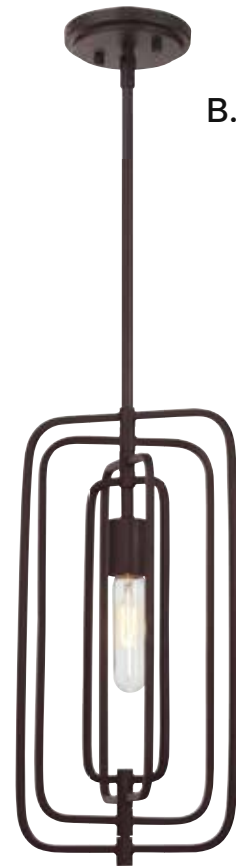

BERLIN

B.

A.