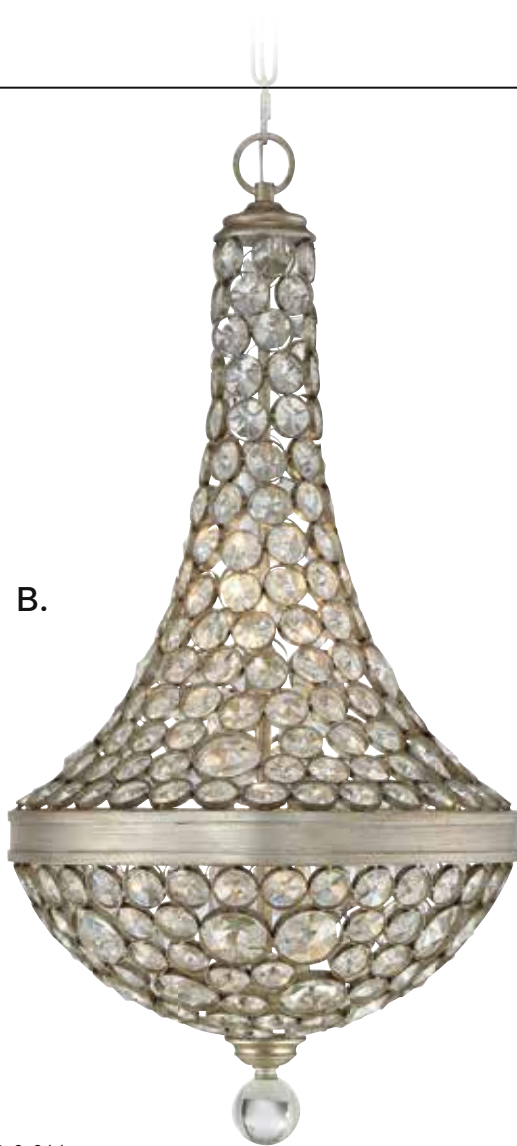

OBSIDIAN

B.