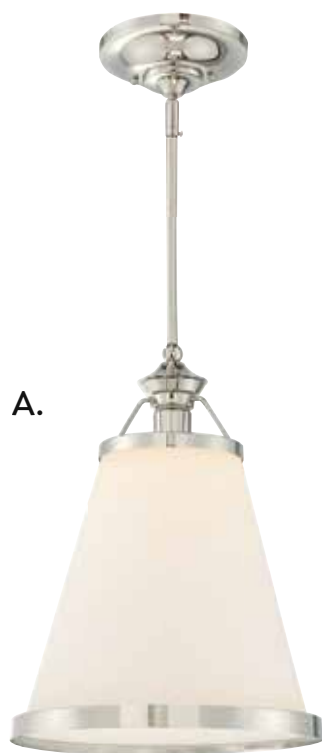

ASHMONT

Options: 7-EXT- Pendant Extension Rod - 9-1/2"