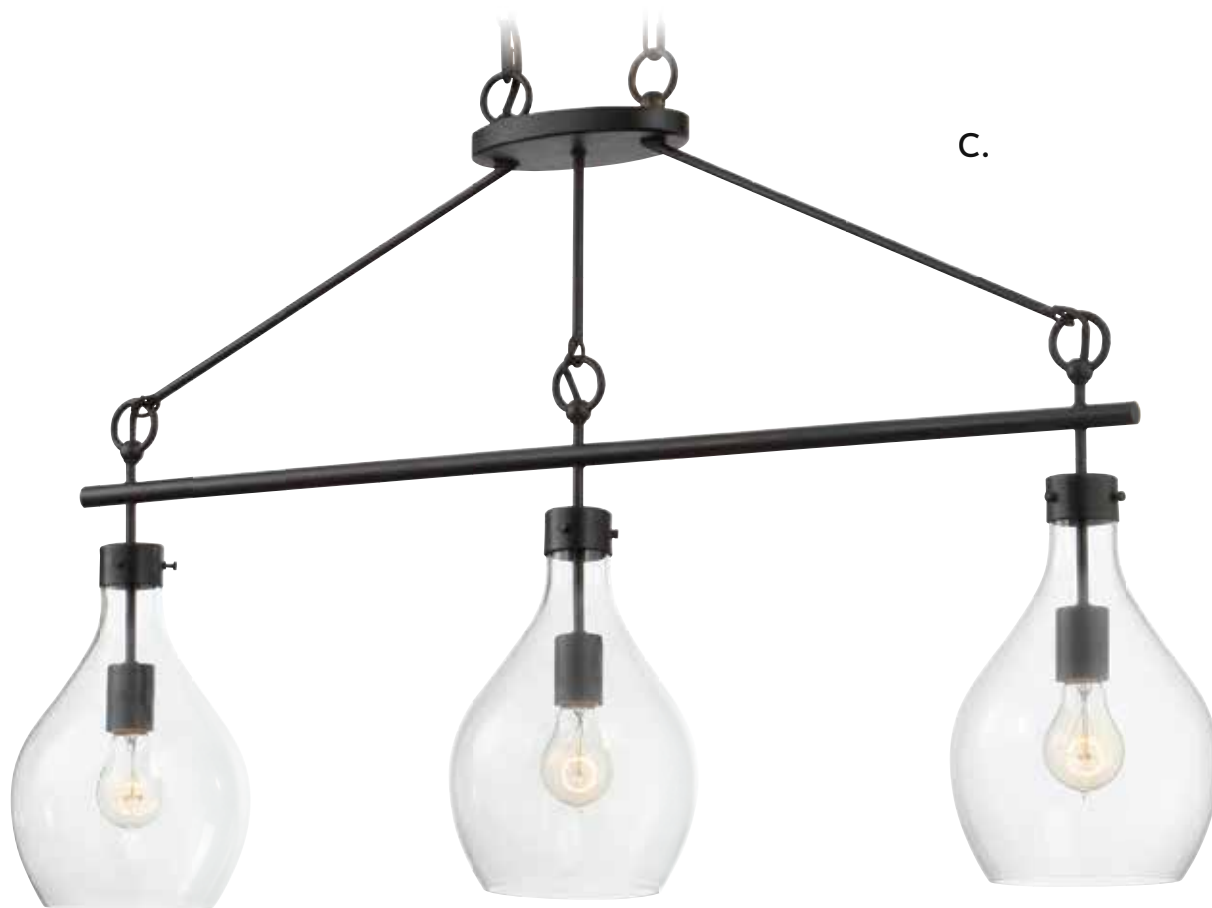

# PULASKI

Options: 7-EXT-02 Pendant Extension Rod - 9-1/2"