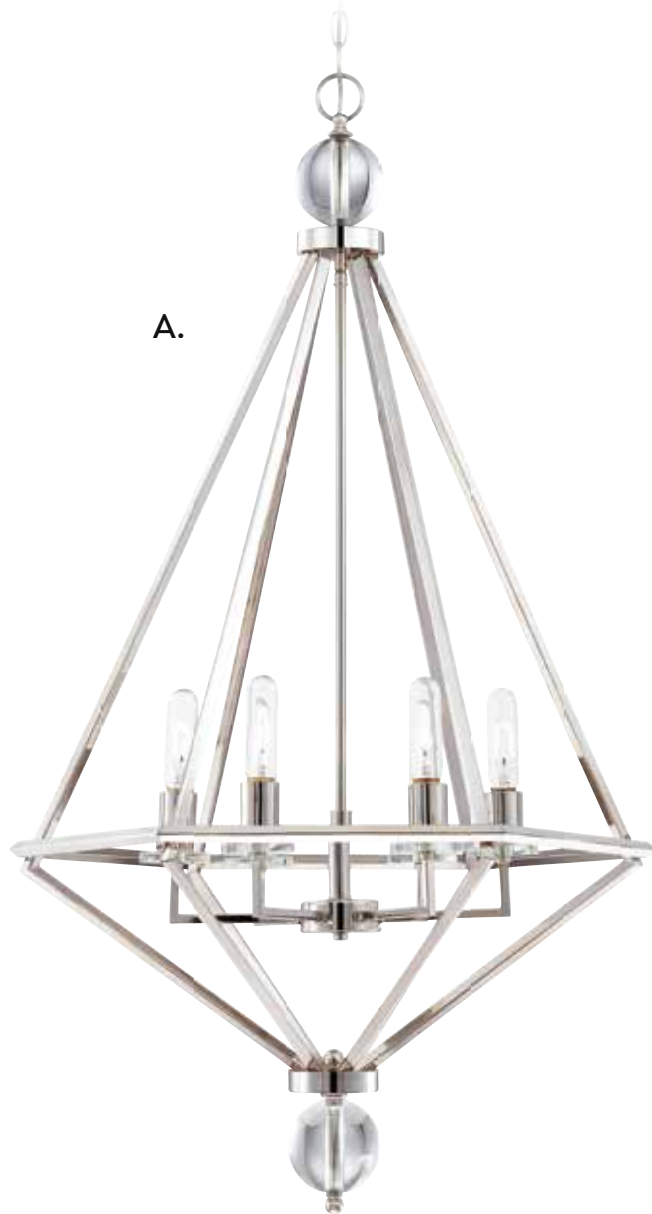

TEKOA

BRIAN THOMAS
COLLECTION

A.