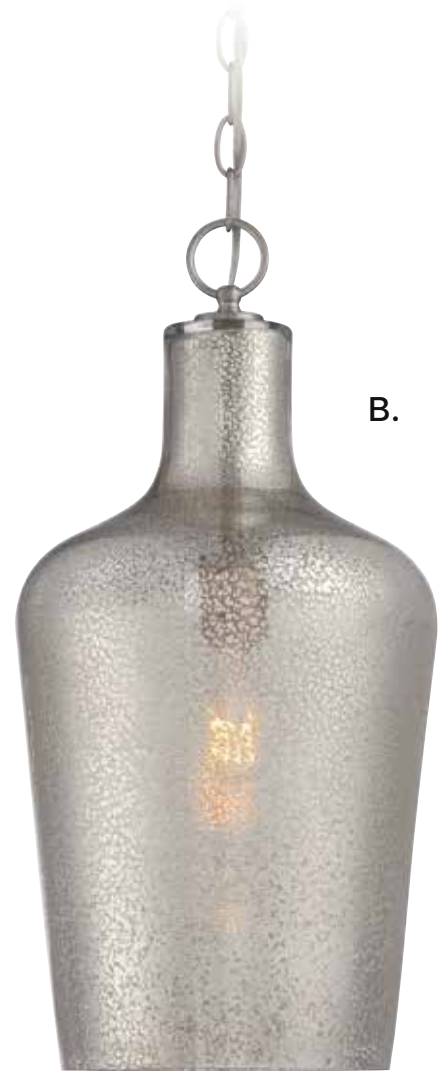

# FRANKLIN

A.

- A. 7-702-1-109  
1-Light Pendant  
Polished Nickel Finish  
10"W x 20"H  
1E 100W  
Clear Glass

B.

- B. 7-703-1-SN  
1-Light Pendant  
Satin Nickel Finish  
10"W x 20"H  
1E 100W  
Silver Mercury Glass