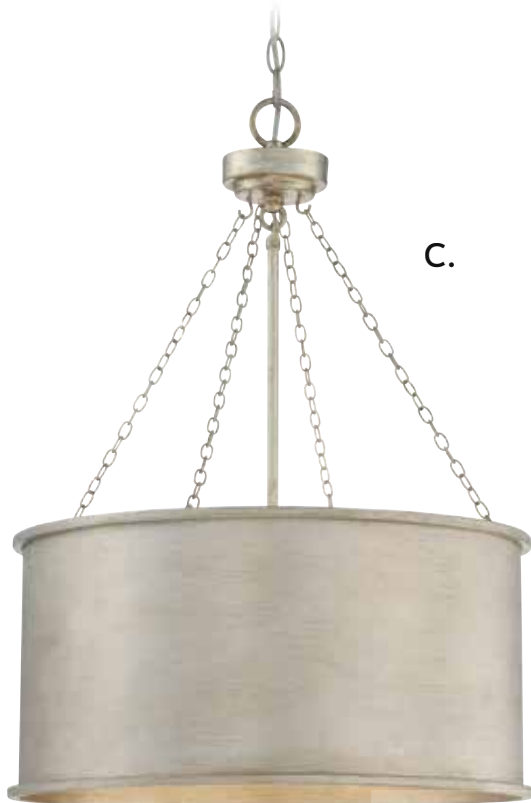

ROCHESTER

C. 7-487-4-53
4-Light Pendant
Silver Patina Finish
19"W x 26-1/2"H
4E 100W

D. 7-488-6-53
6-Light Pendant
Silver Patina Finish
25"W x 29"H
6E 100W