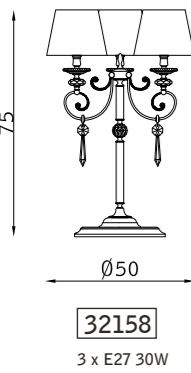

TAVOLO TABLE