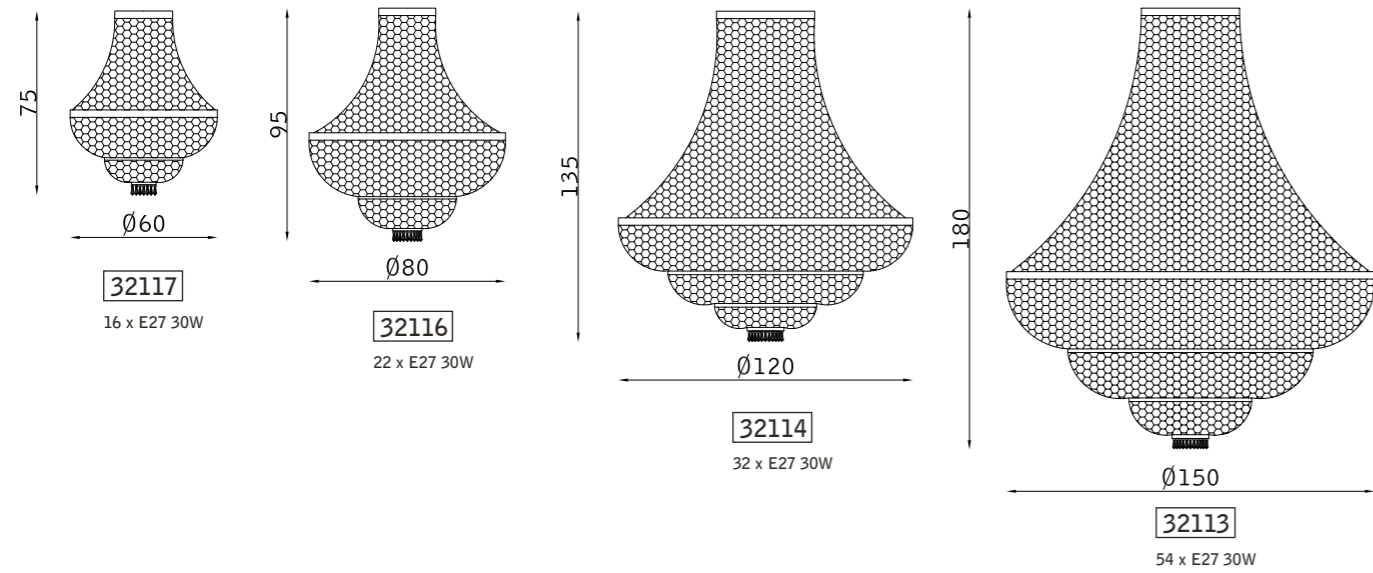

cristallo al piombo CR
lead crystal CR

Icona

PARETE WALL

SOSPENSIONE PENDANT

PLAFONIERA CEILING

cromo 102
chrome 102

swarovski elements SWE
swarovski elements SWE

oro zecchino 24KT 105
24KT gold 105