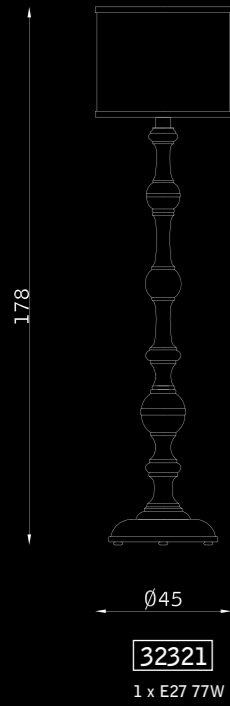

Vita

design Alessandra Zonca

TERRA FLOOR