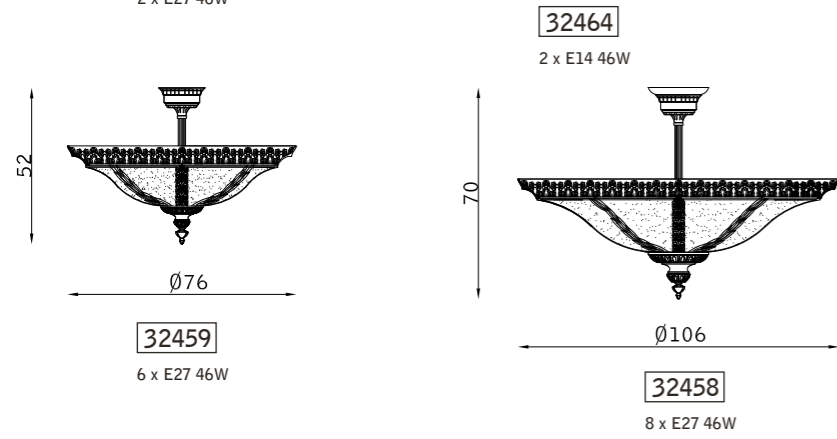

SOSPENSIONE PENDANT