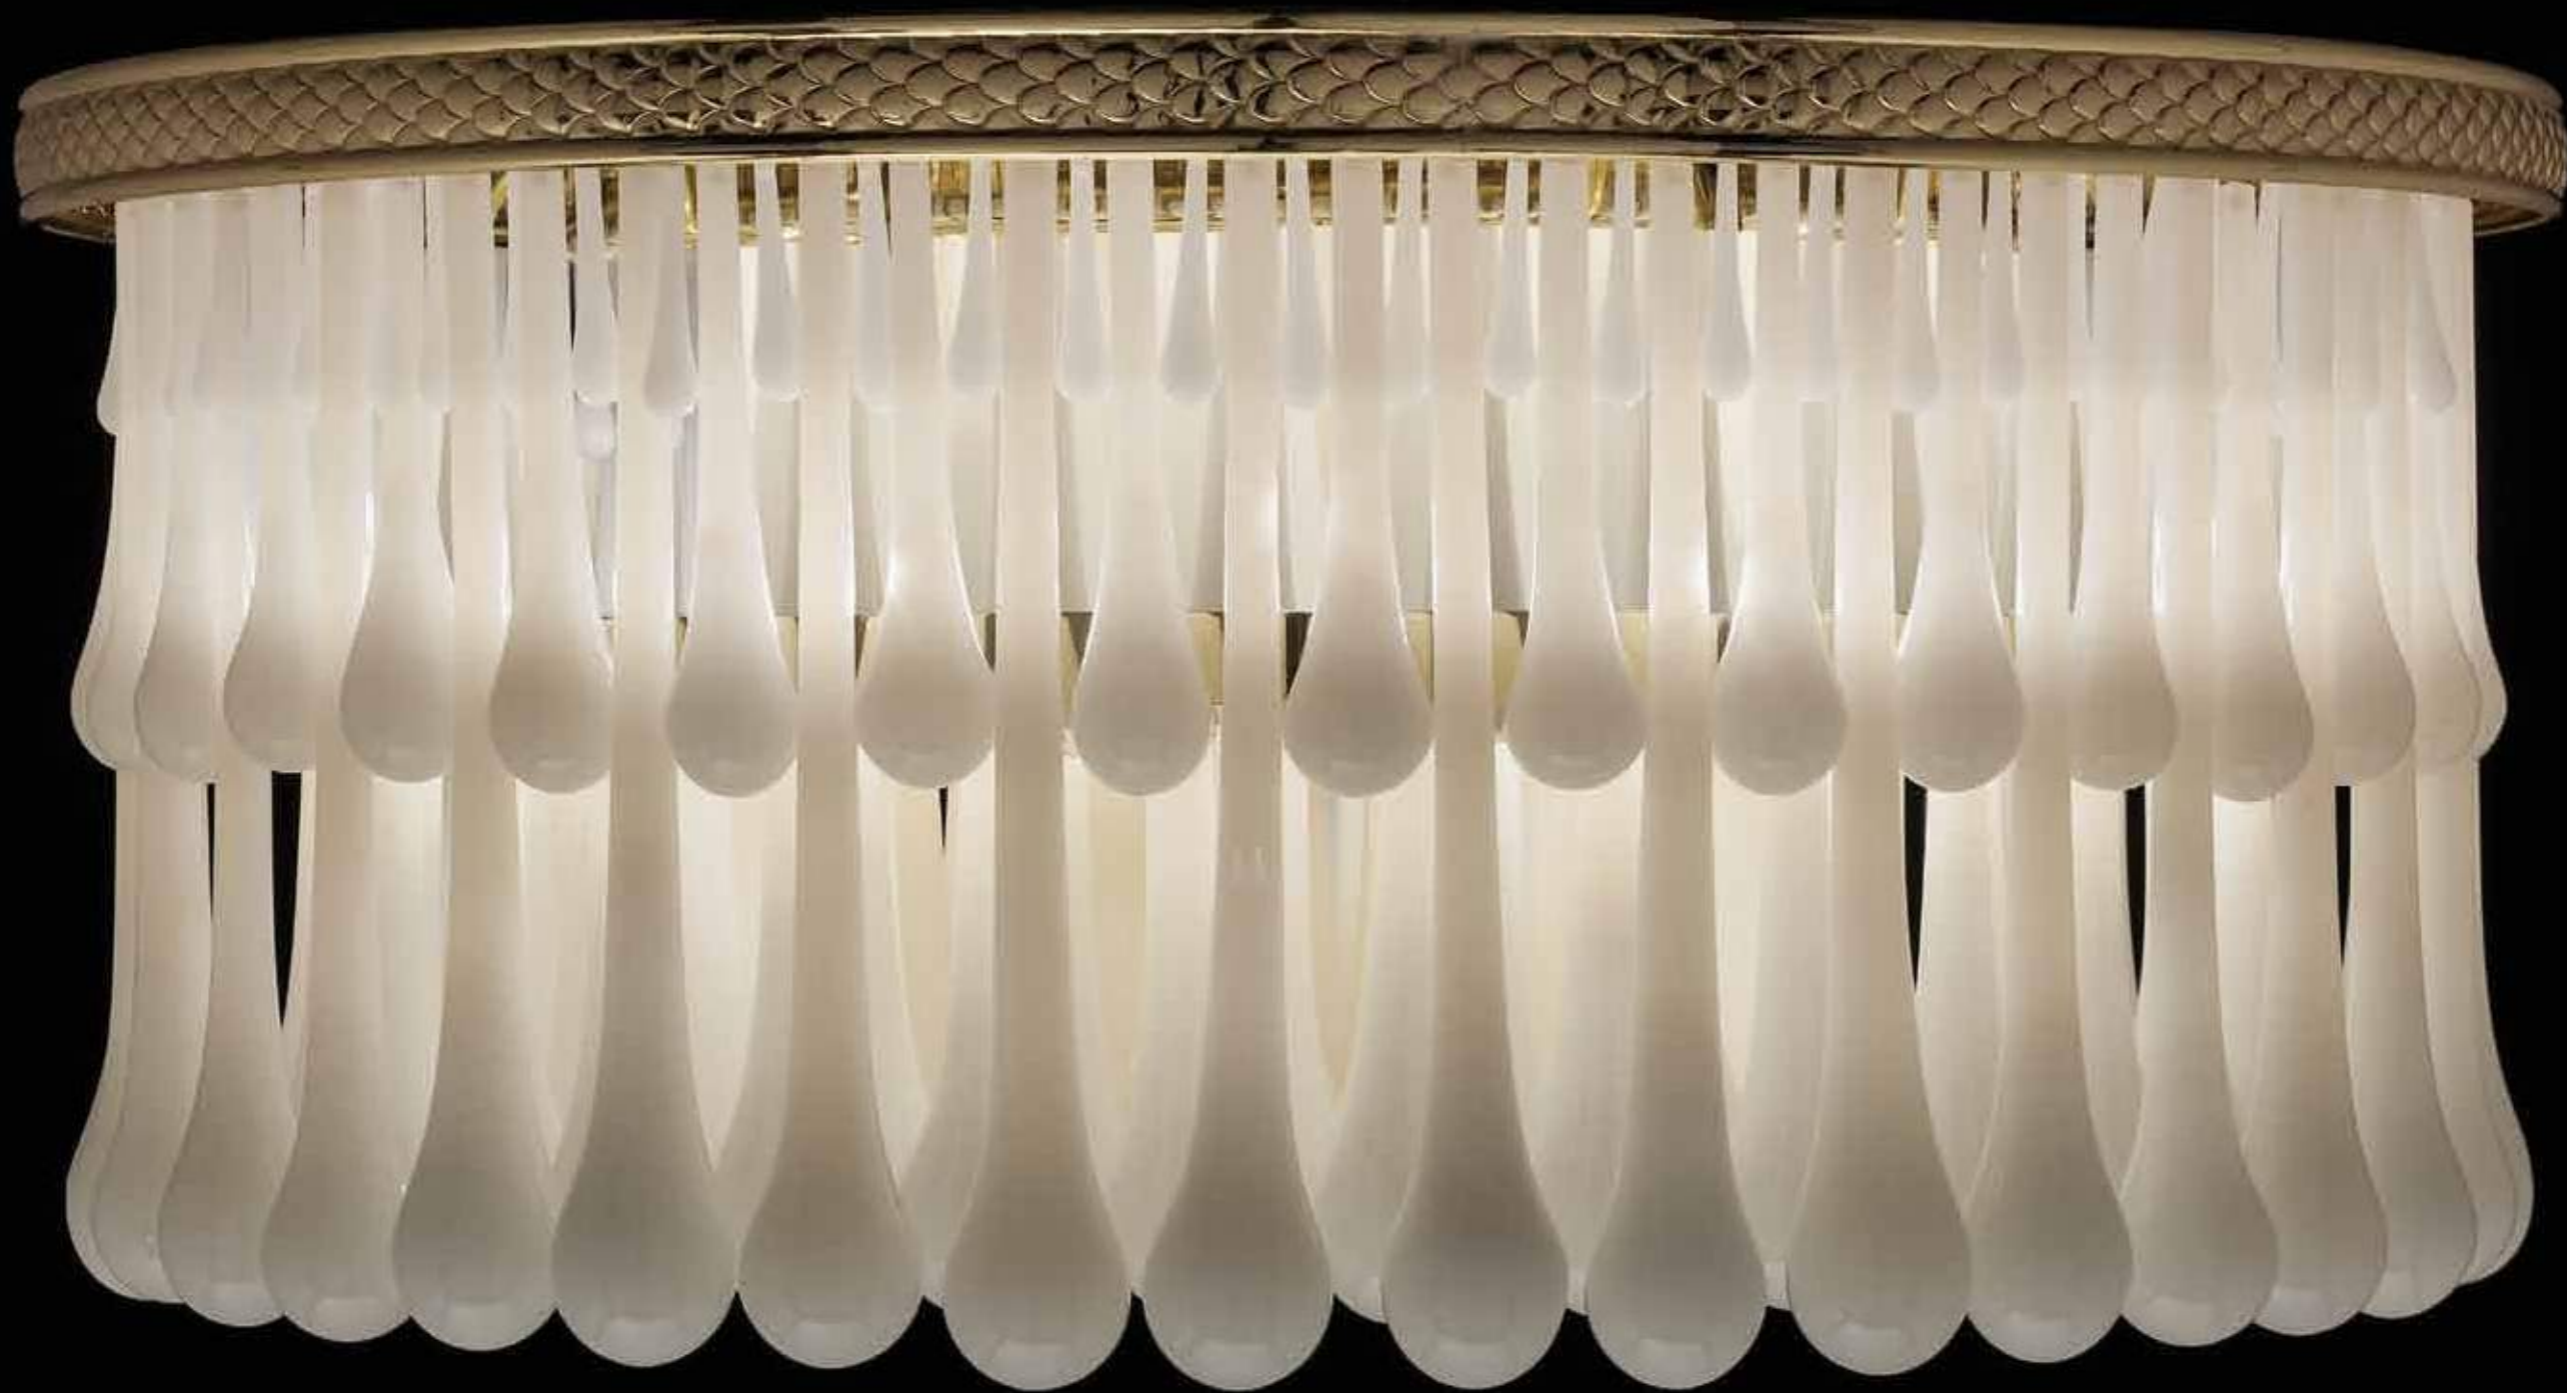

vetro acidato inciso TAI
acid-etched glass TAI

vetro molato trasparente TR
cut transparent glass TR

Pioggia

design Alessandra Zonca

PLAFONIERA CEILING

ottone lucido 106
polished brass 106

vetro bianco latte BL
milky white glass BL