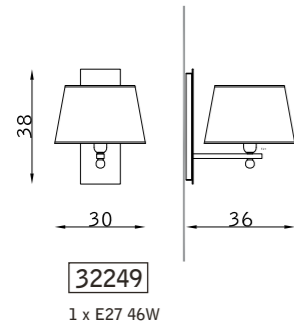

cromo 102
chrome 102

bianco 800
white 800

cromo nero 104
black chrome 104

beige 027
beige 027

Sogni

design Pascal Desprez

PARETE WALL

ottone lucido 106
polished brass 106