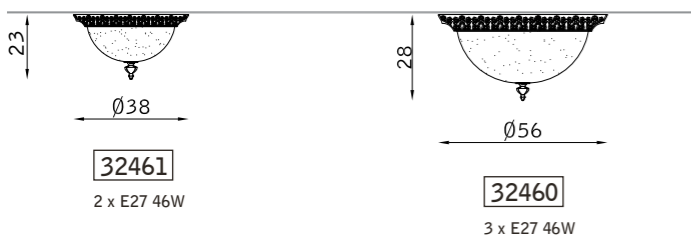

PLAFONIERA CEILING

oro francese lucido 108 french polished gold 108
graniglia ambra GAM amber grit glass GAM