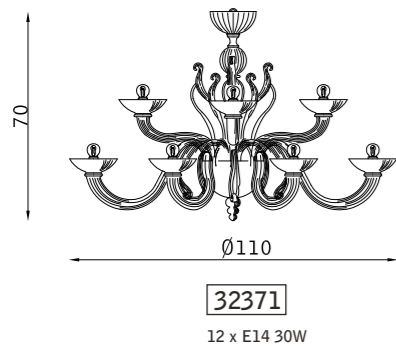

cromo 102
chrome 102

vetro trasparente TR
transparent glass TR

oro 145
gold 145

vetro ambra AM
amber glass AM

Fiore

PARETE WALL

SOSPENSIONE PENDANT

cromo 102
chrome 102