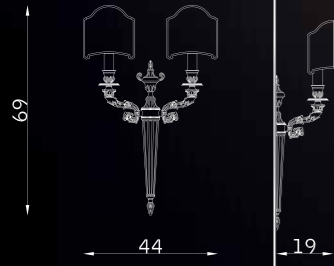

+

avorio 024
ivory 024

bordeaux 023
bordeaux 023

0
OR

Verona

PARETE WALL

32190
2 x E14 9W

TAVOLO TABLE