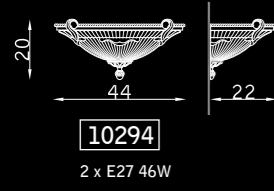

vetro scavo crema MAT
carved cream glass MAT

Liberty

PARETE WALL

10294

2 x E27 46W

SOSPENSIONE PENDANT

10290/D48

3 x E27 46W