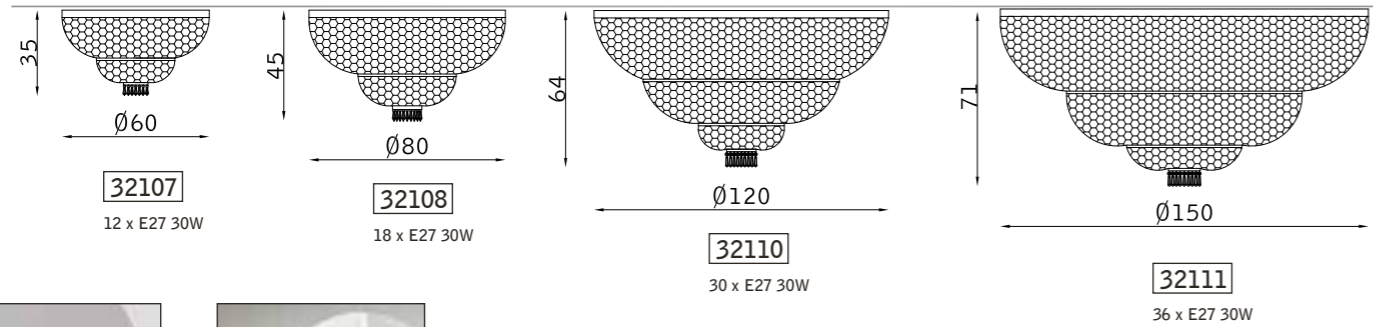

cristallo al piombo CR
lead crystal CR

Icona

PARETE WALL

SOSPENSIONE PENDANT

PLAFONIERA CEILING

cromo 102
chrome 102

swarovski elements SWE
swarovski elements SWE

oro zecchino 24KT 105
24KT gold 105