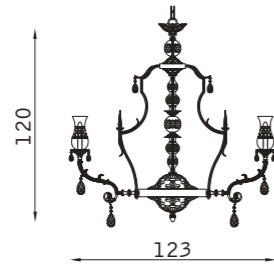

32531
4 x E14 30W

SOSPENSIONE PENDANT

32530
6 x E14 30W

32529
8 x E14 30W

32527
10 x E14 30W

32528
12 x E14 30W

oro francese lucido 108
french polished gold 108

vetro trasparente TR
transparent glass TR