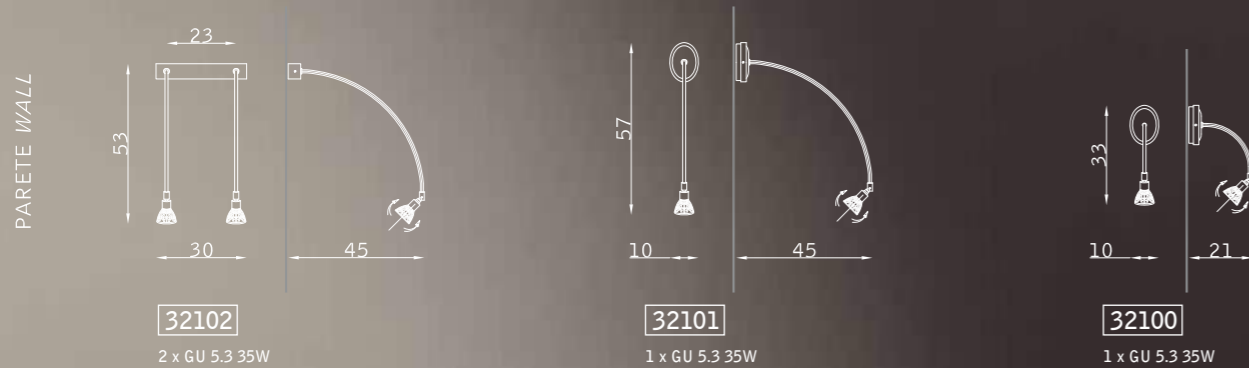

SOSPENSIONE PENDANT

PLAFONIERA CEILING

avorio + oro 182
ivory + gold 182

vetro trasparente TR
transparent glass TR

Venise

design Pierre Yves Rochon

ottone satinato 120
satin brass 120

Quadro