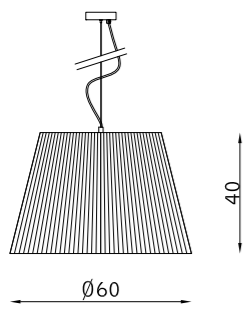

Ballerina

SOSPENSIONE PENDANT

30901

1 x E27 77W