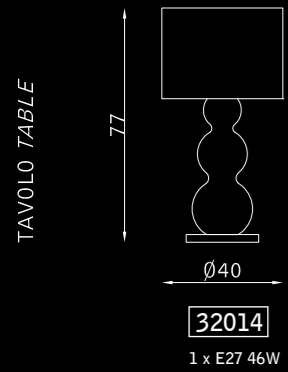

cromo 102
chrome 102