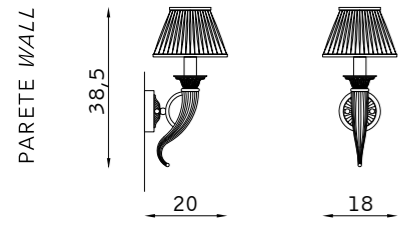

ottone lucido 106
polished brass 106

swarovski elements SWE
swarovski elements SWE

avorio plissé 083
ivory pleated 083

Six

32519

1 x E14 30W

32520

6 x E14 30W