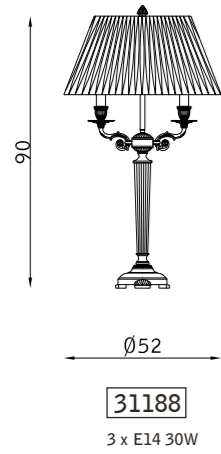

Solitaria

TAVOLO TABLE

oro zecchino 24KT 105
24KT gold 105