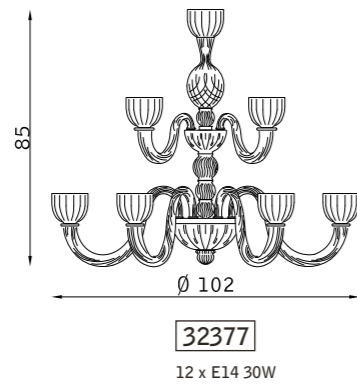

Soffio

cromo 102
chrome 102

vetro fumé FM
fumé glass FM