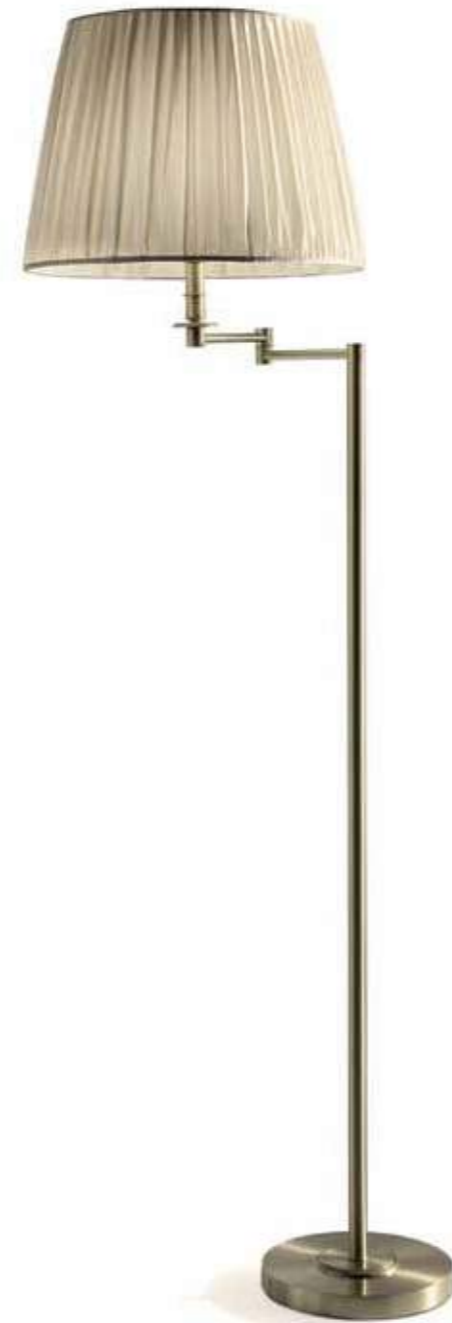

32191
2 x E27 46W

oro francese 111
french gold 111

plissé con cannoni 999
pleated with "cannoni" 999

Sempre

PARETE WALL

TERRA FLOOR

TAVOLO TABLE

ottone satinato 120
satin brass 120