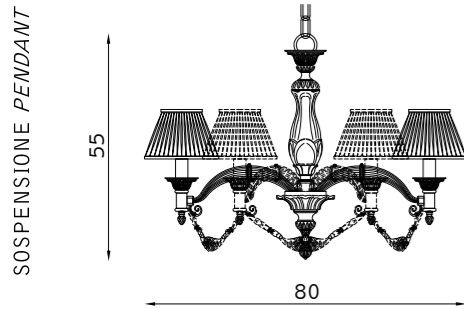

ottone lucido 106
polished brass 106

swarovski elements SWE
swarovski elements SWE

avorio plissé 083
ivory pleated 083

Six

32519

1 x E14 30W

32520

6 x E14 30W