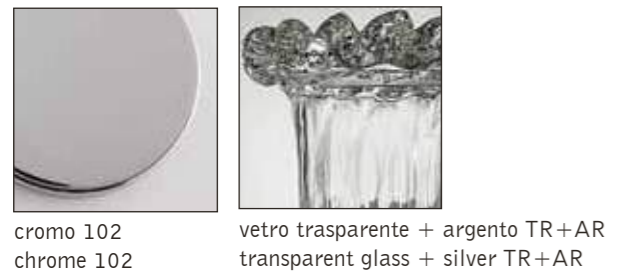

Secolo

legno - bianco su noce 162 wood - white on walnut 162
 beige 554 beige 554

Imperatrice

<https://lustrograd.ru>

Doge

Novecento

PARETE WALL

SOSPENSIONE PENDANT