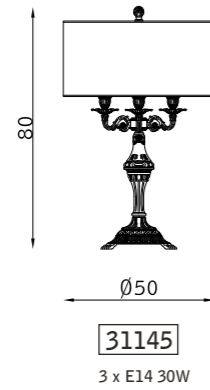

TAVOLO TABLE