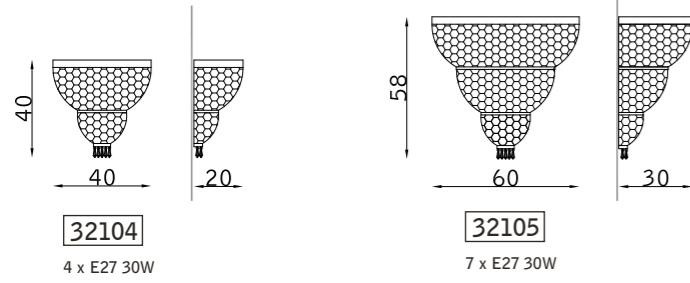

Icona

PARETE WALL