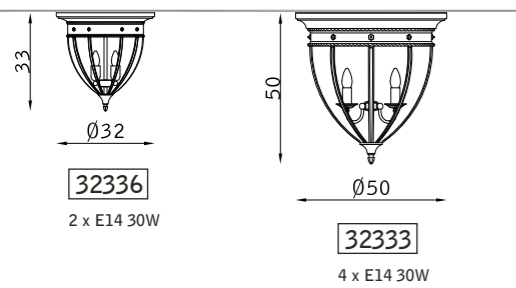

PLAFONIERA CEILING