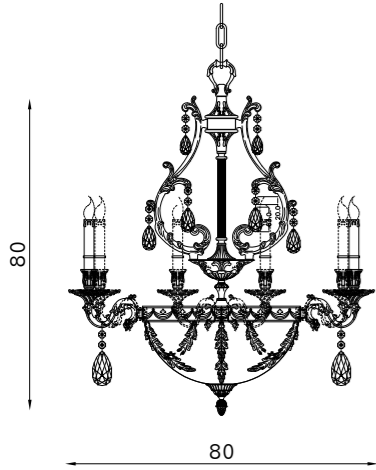

Nineteen

SOSPENSIONE PENDANT

32541
12 x E14 30W