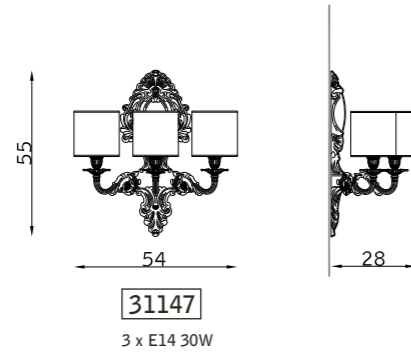

Nordica

PARETE WALL