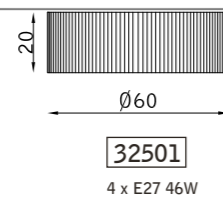

PLAFONIERA CEILING

PLAFONIERA CEILING

Giostra

SOSPENSIONE PENDANT

PLAFONIERA CEILING

cromo 102
chrome 102

bianco 090
white 090

cromo 102
chrome 102