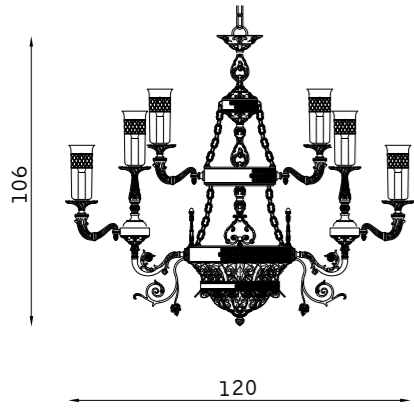

Fourteen

SOSPENSIONE PENDANT

32534
24 x E14 30W