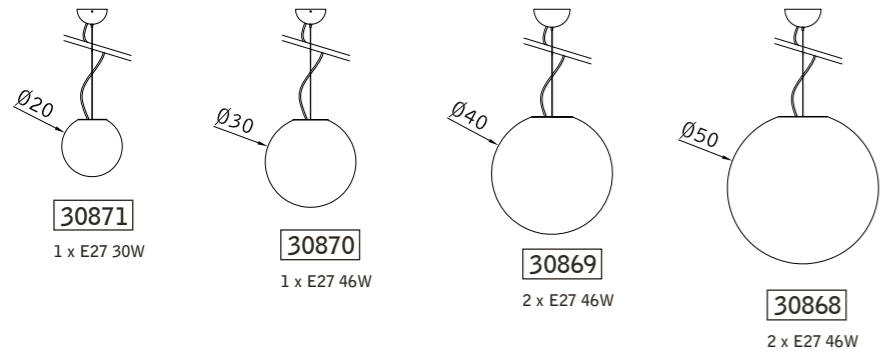

PLAFONIERA CEILING

bianco 190
white 190

vetro bianco satinato BS
satin white glass BS

Stellata

cromo 102
chrome 102

vetro trasparente TR
transparent glassTR

oro 145
gold 145

vetro trasparente TR
transparent glassTR