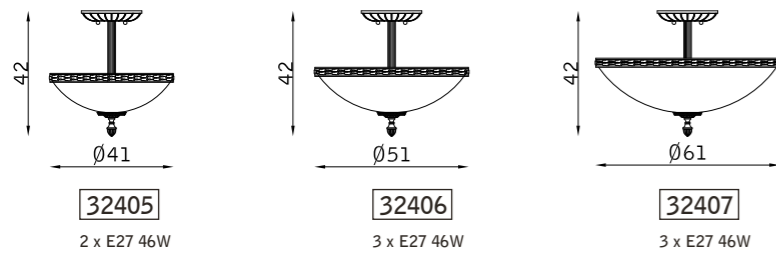

3 x E27 46W

oro francese lucido 108
french polished gold 108

vetro scavo VS
carved glass VS

Impero

PARETE WALL

SOSPENSIONE PENDANT

PLAFONIERA CEILING

oro francese 111
french gold 111