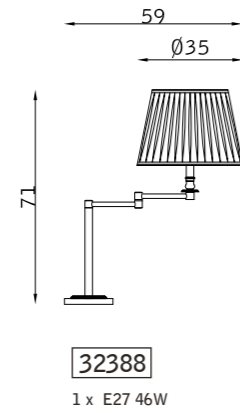

32191
2 x E27 46W

oro francese 111
french gold 111

plissé con cannoni 999
pleated with "cannoni" 999

Sempre

PARETE WALL

TERRA FLOOR

TAVOLO TABLE

ottone satinato 120
satin brass 120