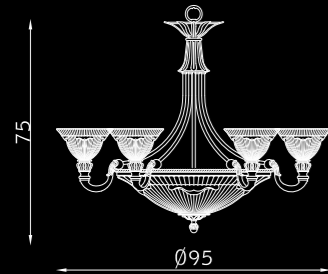

10290/D58

3 x E27 46W

10291

8 x E14 30W

PLAFONIERA CEILING

10292/D48

3 x E27 46W

10292/D58

3 x E27 46W