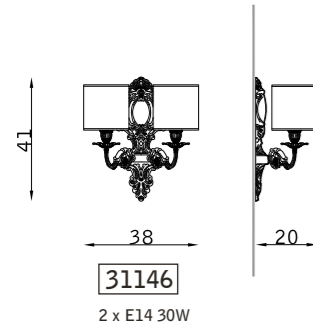

Nordica

PARETE WALL