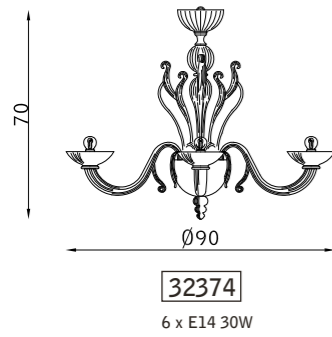

cromo 102
chrome 102

vetro trasparente TR
transparent glass TR

oro 145
gold 145

vetro ambra AM
amber glass AM

Fiore

PARETE WALL

SOSPENSIONE PENDANT

cromo 102
chrome 102