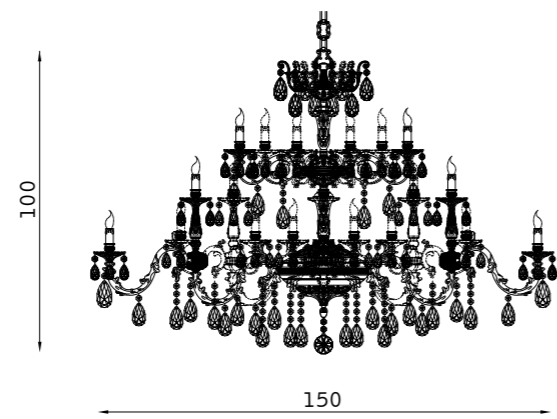

cristallo al piombo CR
lead crystal CR

Sixteen

SOSPENSIONE PENDANT

32538
18 x E14 30W

32539
28 x E14 30W

oro zecchino 24KT 105
24KT gold 105

crystallo al piombo CR
lead crystal CR

Four