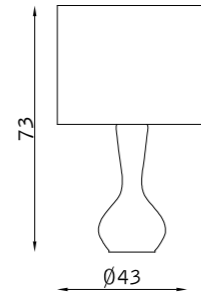

turchese 489
turquoise 489

306

307

Commedia

TAVOLO TABLE

32007
1 x E27 30W

32004
1 x E27 46W

32006
1 x E27 46W