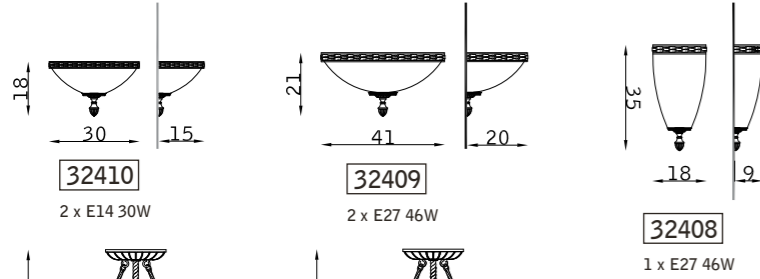

3 x E27 46W

oro francese lucido 108
french polished gold 108

vetro scavo VS
carved glass VS

Impero

PARETE WALL

SOSPENSIONE PENDANT

PLAFONIERA CEILING

oro francese 111
french gold 111