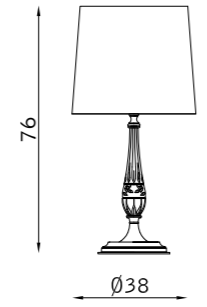

32141

12 x E14 30W

TERRA FLOOR

32144

1 x E27 77W

TAVOLO TABLE

32142

1 x E27 46W