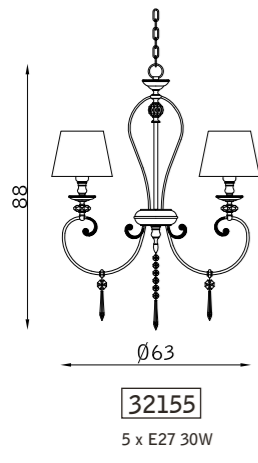

Vola

SOSPENSIONE PENDANT