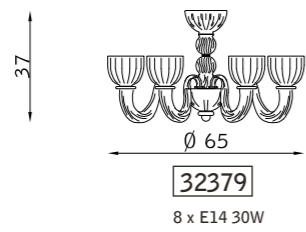

Soffio

cromo 102
chrome 102

vetro fumé FM
fumé glass FM