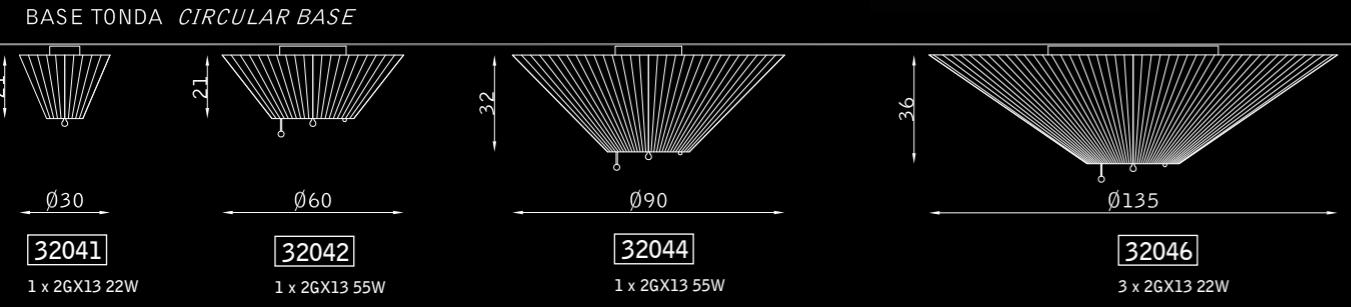

PLAFONIERA CEILING

PLAFONIERA CEILING

Giostra

SOSPENSIONE PENDANT

PLAFONIERA CEILING

cromo 102
chrome 102

bianco 090
white 090

cromo 102
chrome 102