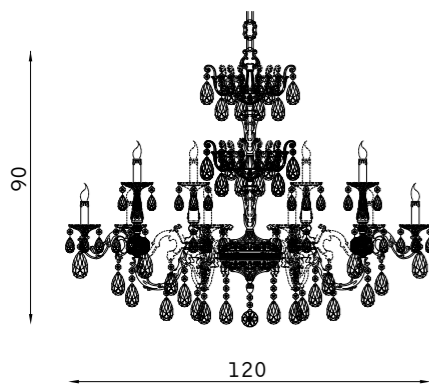

Sixteen

SOSPENSIONE PENDANT

32538
18 x E14 30W