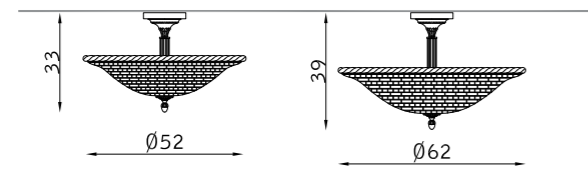

10189/D50
3 x E27 46W

10189/D60
3 x E27 46W