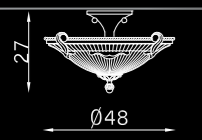

10290/D58

3 x E27 46W

10291

8 x E14 30W

PLAFONIERA CEILING

10292/D48

3 x E27 46W

10292/D58