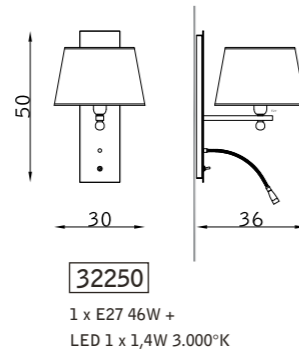

cromo 102
chrome 102

bianco 800
white 800

cromo nero 104
black chrome 104

beige 027
beige 027

Sogni

design Pascal Desprez

PARETE WALL

ottone lucido 106
polished brass 106