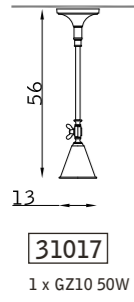

PLAFONIERA CEILING
PARETE WALL