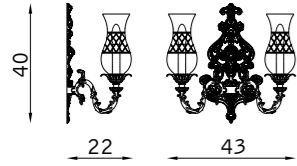

vetro trasparente TR
transparent glass TR

One

PARETE WALL

32511

2 x E14 30W

SOSPENSIONE PENDANT

32510

20 x E14 30W