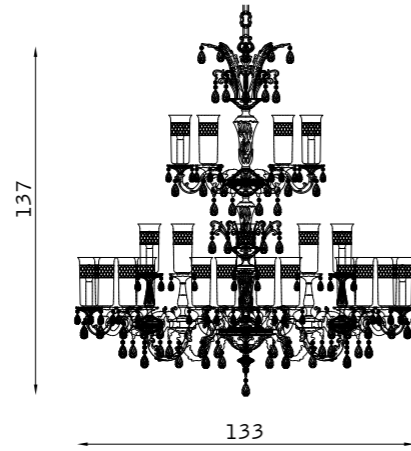

PARETE WALL

32517

2 x E14 30W

SOSPENSIONE PENDANT

32516

32 x E14 30W

32515

40 x E14 30W