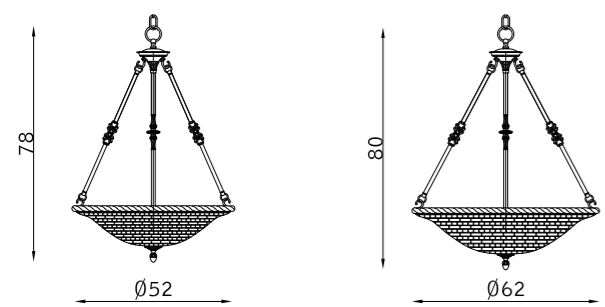

PLAFONIERA CEILING

bronzo arte 125
art bronze 125

vetro scavo cestino VSC
basket-carved glass VSC

Mattoncino

PARETE WALL

10184
1 x R7s114.2 120W

SOSPENSIONE PENDANT

10186/D50
3 x E27 46W