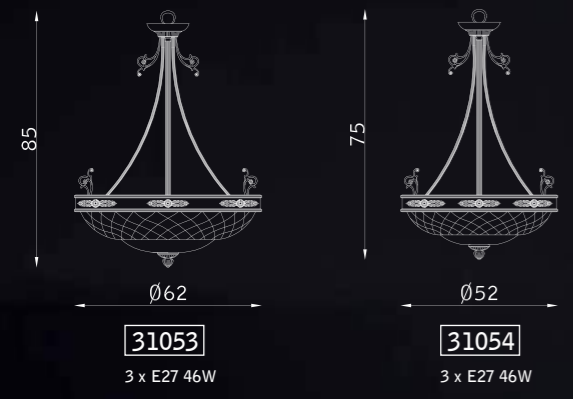

Secolo

legno - bianco su noce 162 wood - white on walnut 162
 beige 554 beige 554

Imperatrice

<https://lustrograd.ru>

Doge

Novecento

PARETE WALL

SOSPENSIONE PENDANT