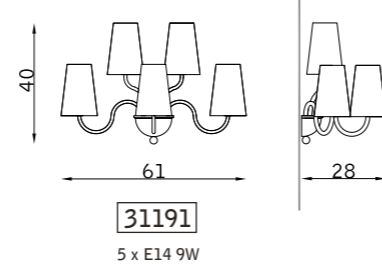

32437

1 x E 27 77W +
2 G9 20W

bronzo scuro 127
dark bronze 127

ottone satinato 120
satin brass 120

240

241

Amantide

PARETE WALL