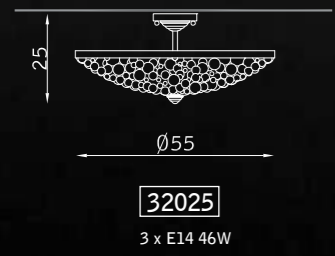

bronzo scuro 127
dark bronze 127

vetro trasparente TR
transparent glassTR

Bolle

PLAFONIERA CEILING

cromo 102
chrome 102

vetro trasparente TR
transparent glass TR

ottone lucido 106
polished brass 106

vetro trasparente TR
transparent glass TR