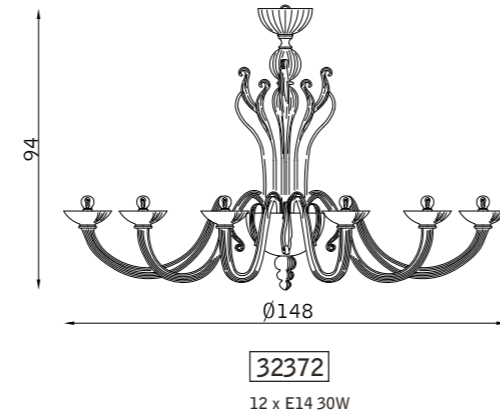

cromo 102
chrome 102

vetro trasparente TR
transparent glass TR

oro 145
gold 145

vetro ambra AM
amber glass AM

Fiore

PARETE WALL

SOSPENSIONE PENDANT

cromo 102
chrome 102