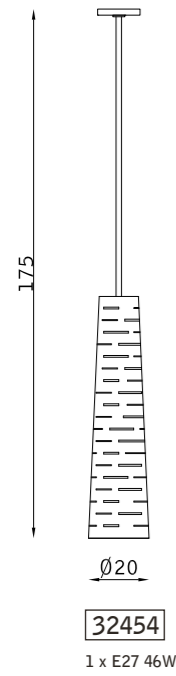

Meneghina

design Marco Piva

SOSPENSIONE PENDANT