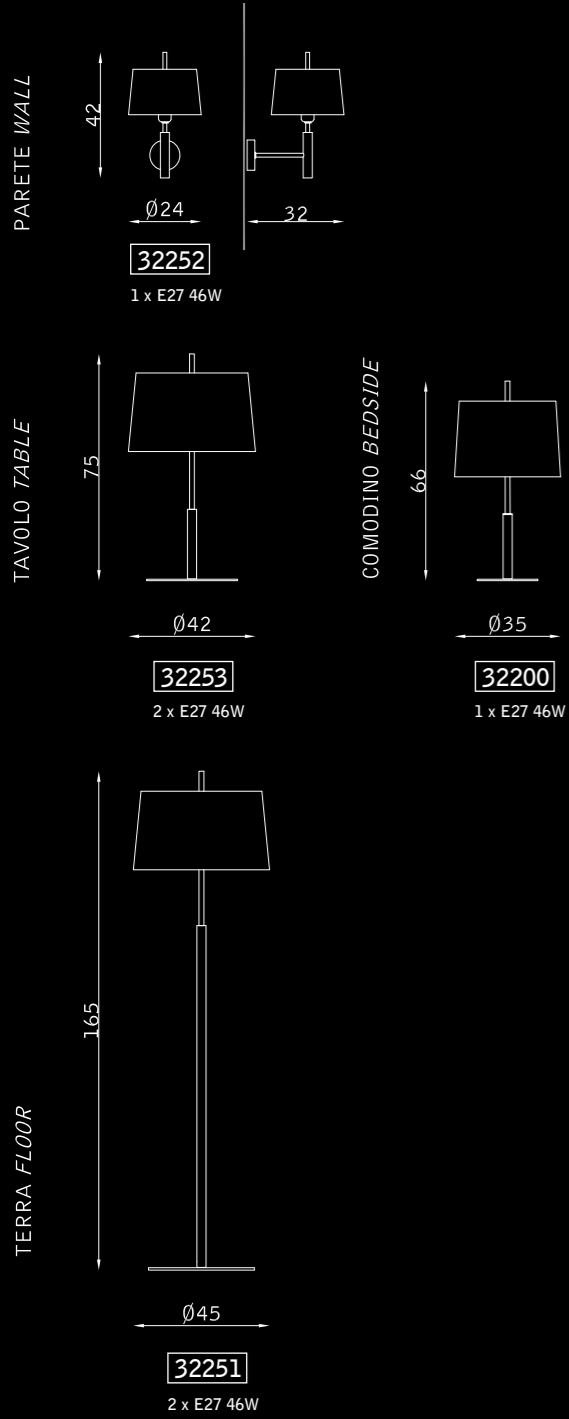

nickel satinato 101
satin nickel 101

bianco 800
white 800

Gioca

248

249

Milano

bronzo scuro 127
dark bronze 127

beige 554
beige 554