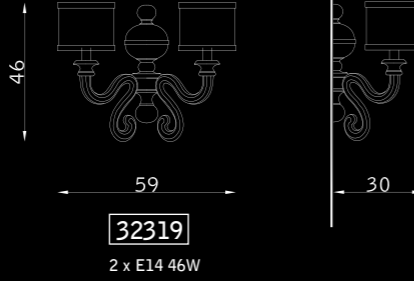

SOSPENSIONE PENDANT

PARETE WALL

legno laccato bianco 163
white lacquered wood 163

Egitto

PARETE WALL

legno foglia argento 109
silver-foil wood 109

avorio 886
ivory 886

legno foglia oro 112
gold-foil wood 112