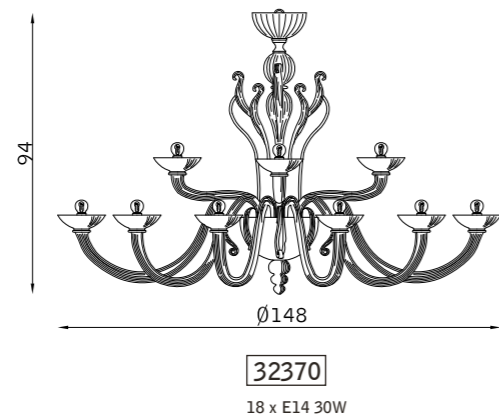

cromo 102
chrome 102

vetro trasparente TR
transparent glass TR

oro 145
gold 145

vetro ambra AM
amber glass AM

Fiore

PARETE WALL

SOSPENSIONE PENDANT

cromo 102
chrome 102