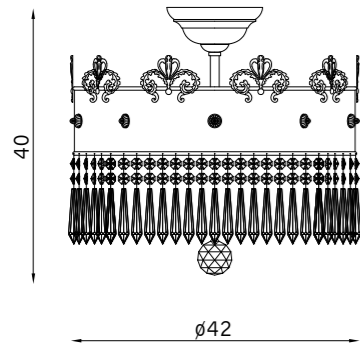

31084

1 x E27 46W +
1 x E14 30W

ottone lucido 106
polished brass 106

vetro paglierino satinato PAS
satin cream glass PAS

Seven

PLAFONIERA CEILING

32521
5 x E27 30W

oro francese lucido 108
french polished gold 108