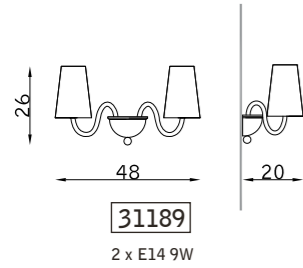

32437

1 x E 27 77W +
2 G9 20W

bronzo scuro 127
dark bronze 127

ottone satinato 120
satin brass 120

240

241

Amantide

PARETE WALL