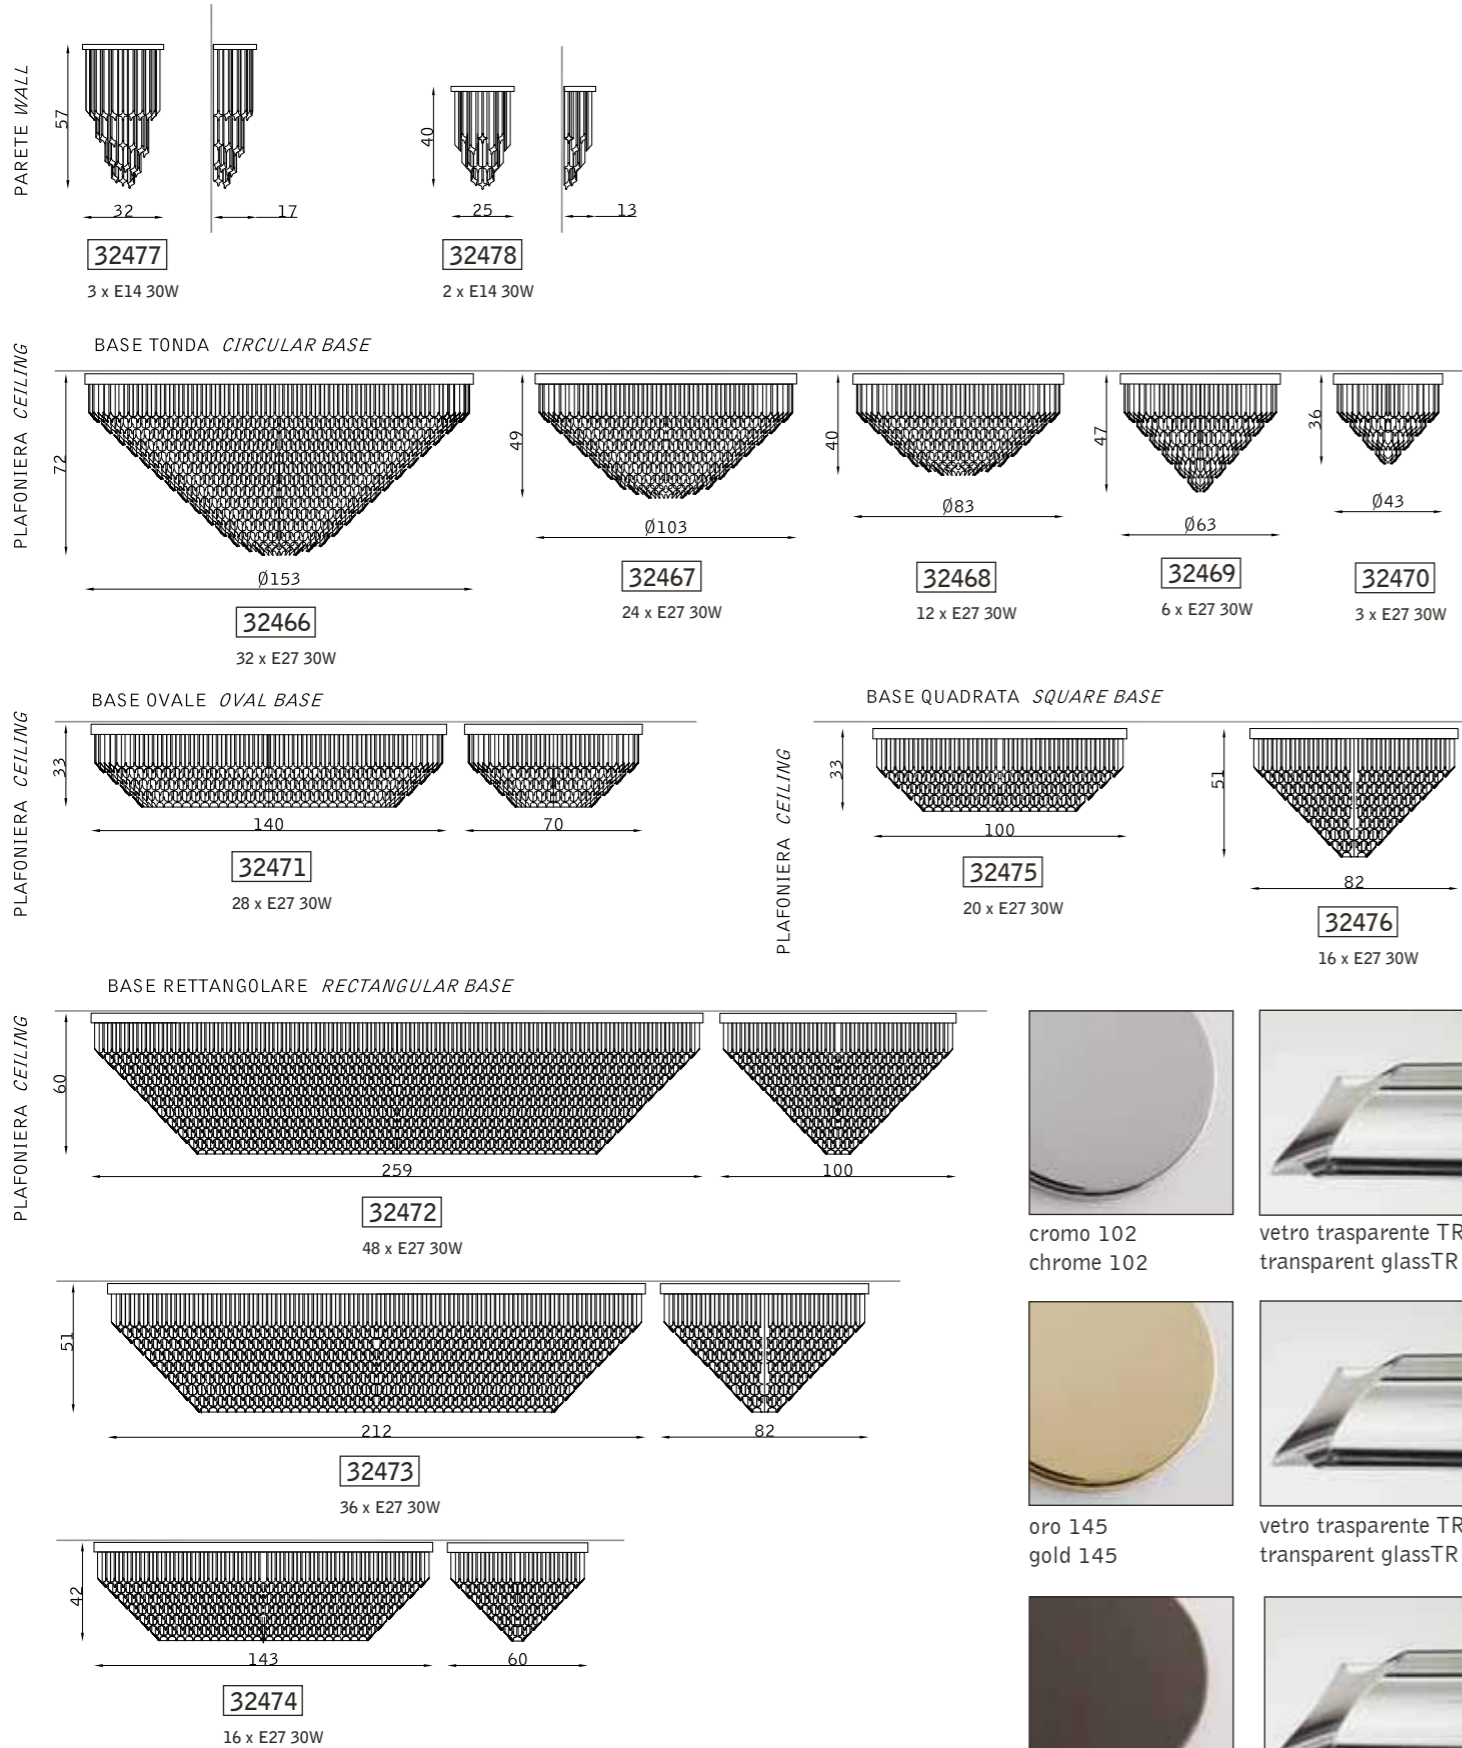

PLAFONIERA CEILING

bianco 190
white 190

vetro bianco satinato BS
satin white glass BS

Stellata

cromo 102
chrome 102

vetro trasparente TR
transparent glassTR

oro 145
gold 145

vetro trasparente TR
transparent glassTR