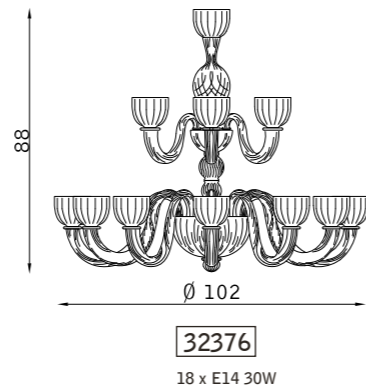

Soffio

cromo 102
chrome 102

vetro fumé FM
fumé glass FM