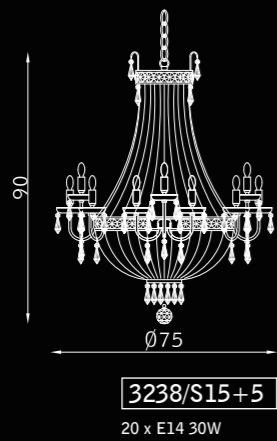

Chandelier

ad.com/vendors/zonca/

PARETE WALL

SOSPENSIONE PENDANT