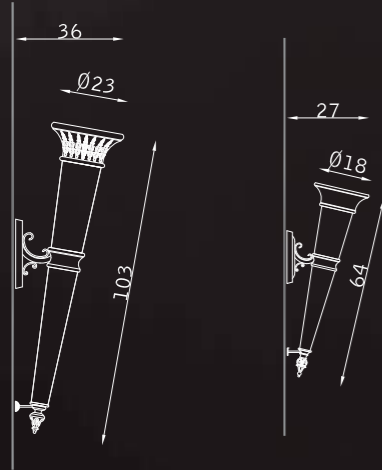

PARETE WALL

31083

1 x E27 77W +
1 x E27 30W

31084

1 x E27 46W +
1 x E14 30W