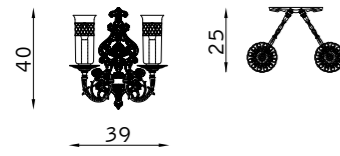

Four

PARETE WALL