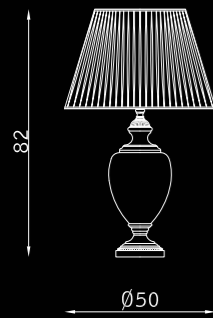

bianco 200
white 200

168

169

TAVOLO TABLE

32383
1 x E27 46W

ottone satinato 120
satin brass 120

ceramica craquelé avorio AVC
ivory craquelé ceramic AVC

plissé avorio 502
ivory pleated 502