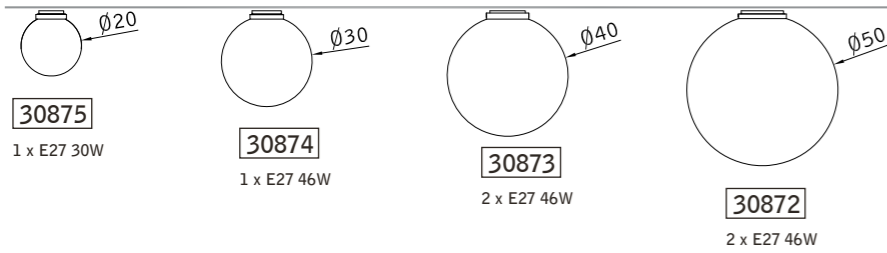

PLAFONIERA CEILING