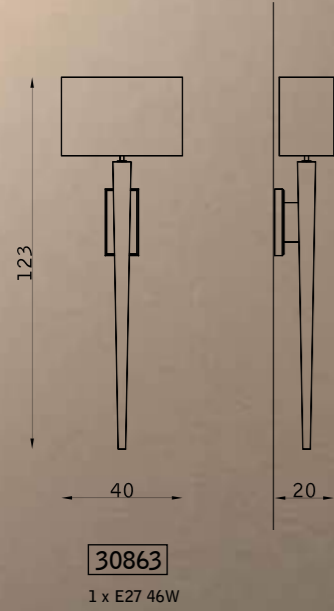

SOSPENSIONE PENDANT

PARETE WALL

legno laccato bianco 163
white lacquered wood 163

Egitto

PARETE WALL

legno foglia argento 109
silver-foil wood 109

avorio 886
ivory 886

legno foglia oro 112
gold-foil wood 112