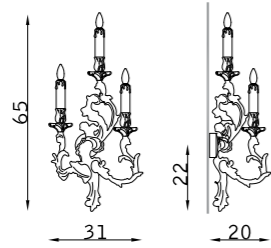

32137

3 x E14 30W