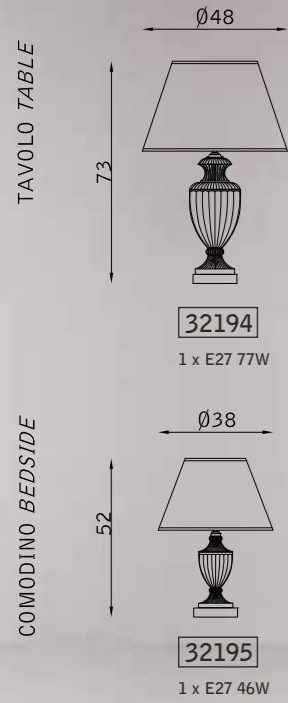

plissé bianco 086
white pleated 086

Solitaria

TAVOLO TABLE

oro zecchino 24KT 105
24KT gold 105

cristallo al piombo CR
lead crystal CR

avorio plissé 088
ivory pleated 088

Atmosfera

ottone lucido 106
polished brass 106