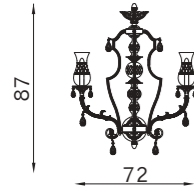

2 x E14 30W

32137

3 x E14 30W

32138

6 x E14 30W

oro antichizzato 133
old gold 133

Eleven

PARETE WALL