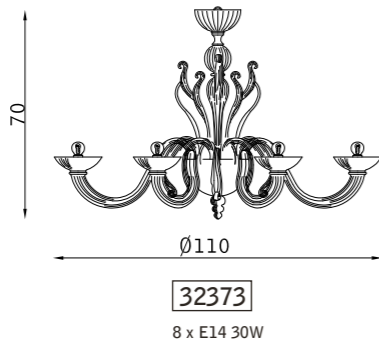

cromo 102
chrome 102

vetro trasparente TR
transparent glass TR

oro 145
gold 145

vetro ambra AM
amber glass AM

Fiore

PARETE WALL

SOSPENSIONE PENDANT

cromo 102
chrome 102