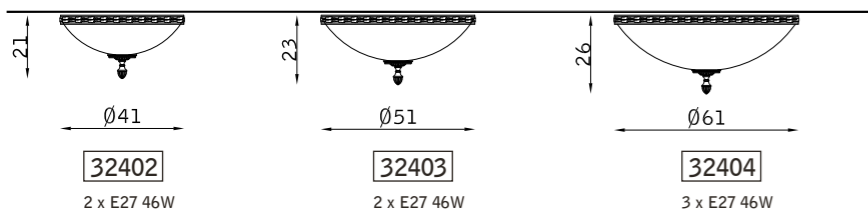

3 x E27 46W

oro francese lucido 108
french polished gold 108

vetro scavo VS
carved glass VS

Impero

PARETE WALL

SOSPENSIONE PENDANT

PLAFONIERA CEILING

oro francese 111
french gold 111