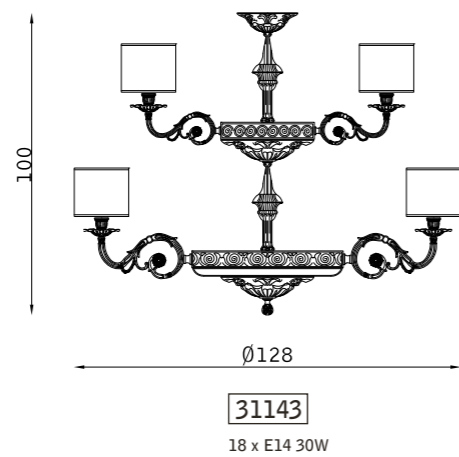

Nordica

PARETE WALL

TERRA FLOOR

TAVOLO TABLE

SOSPENSIONE PENDANT

tortora 186
taupe 186

tortora 202
taupe 202

bianco 190
white 190