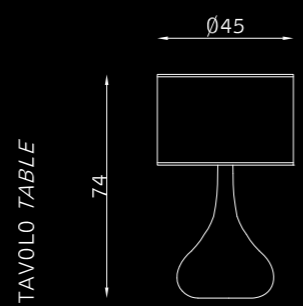

ceramica grigio chiaro GR
light grey ceramic GR

bianco + grigio chiaro 010+509
white + light grey 010+509

ceramica tortora TO
taupe ceramic TO

crema + tortora 022+204
cream + taupe 022+204

Formosa

31159
1 x E27 77W