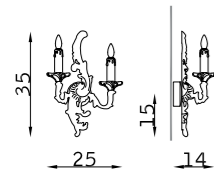

vetro trasparente TR
transparent glass TR

Eighteen

32536
15 x E14 30W

oro zecchino 24KT 105
24KT gold 105

cristallo al piombo CR
lead crystal CR

Settecento

PARETE WALL

32136