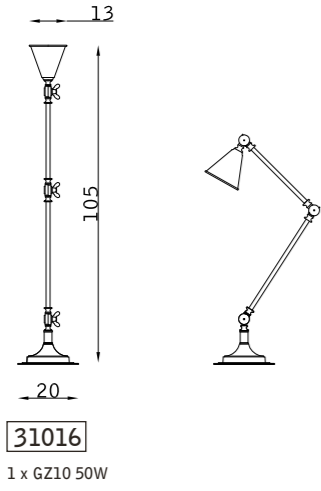

Bugle

design Celeste Dell'Anna

TAVOLO TABLE