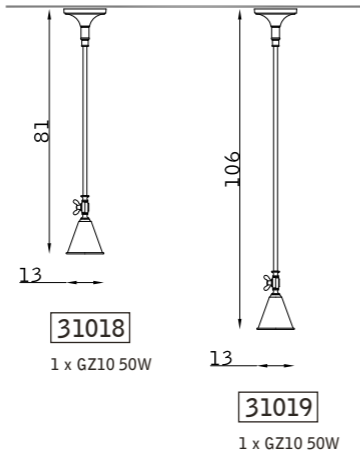

PLAFONIERA CEILING
PARETE WALL

PLAFONIERA CEILING