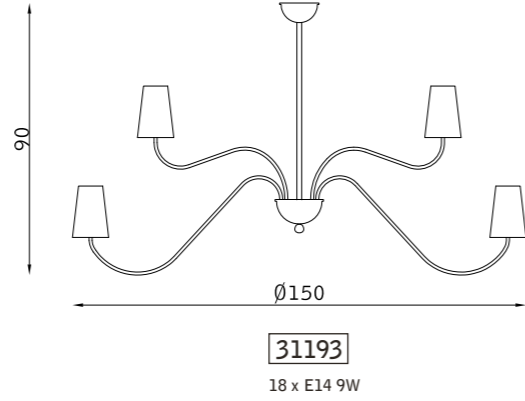

SOSPENSIONE PENDANT