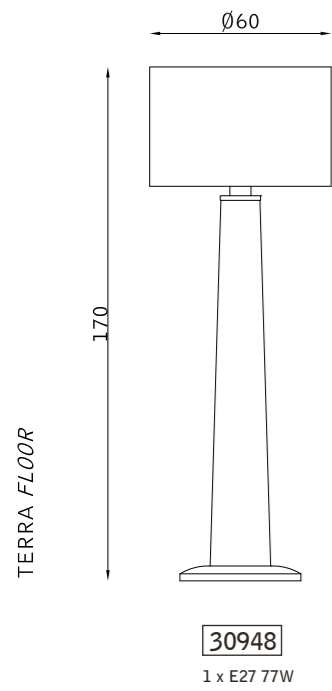

Monaco

design Pierre Yves Rochon