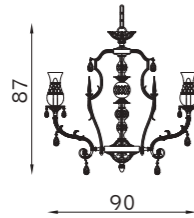

32529
8 x E14 30W