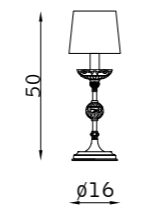

32143

1 x E14 30W