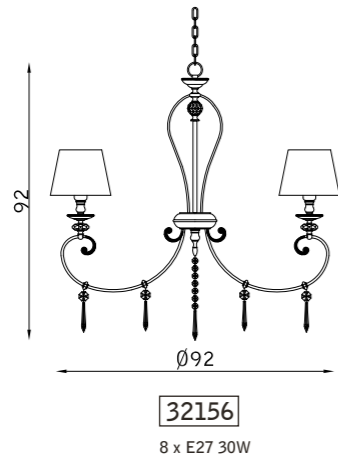

Vola

SOSPENSIONE PENDANT