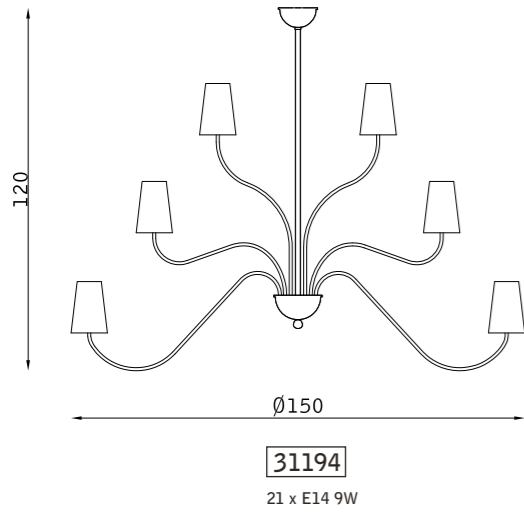

SOSPENSIONE PENDANT