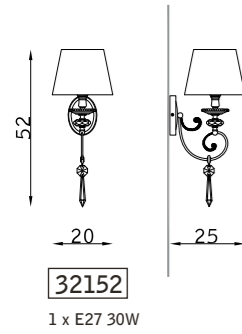

oro francese lucido 108
french polished gold 108

fasciato avorio con bordo oro 015
ivory pleated with golden border 015

Vola

SOSPENSIONE PENDANT

PARETE WALL

TAVOLO TABLE

COMODINO BEDSIDE

TERRA FLOOR