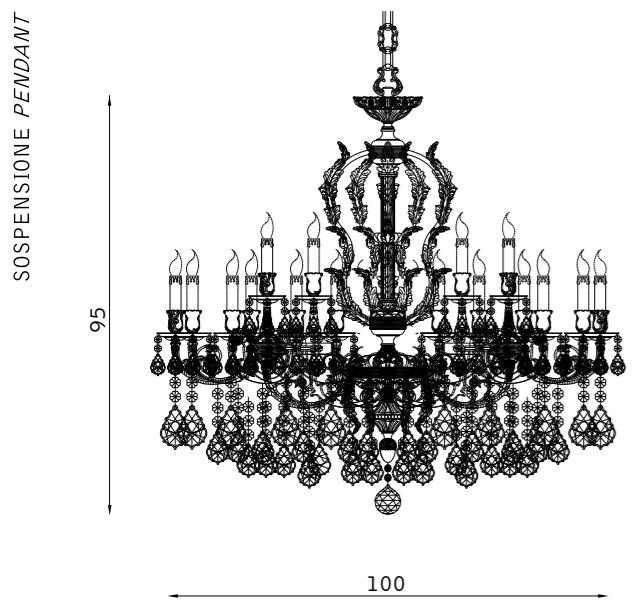

vetro trasparente TR
transparent glass TR

Eighteen

32536
15 x E14 30W

oro zecchino 24KT 105
24KT gold 105

cristallo al piombo CR
lead crystal CR

Settecento

PARETE WALL

32136