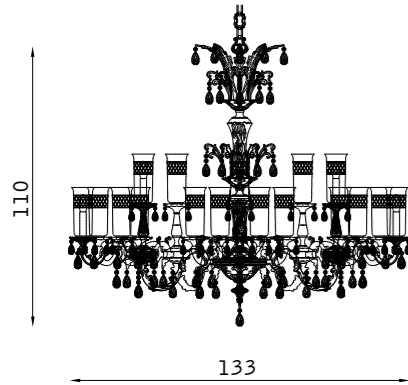

Four

PARETE WALL

32517

2 x E14 30W

SOSPENSIONE PENDANT

32516

32 x E14 30W