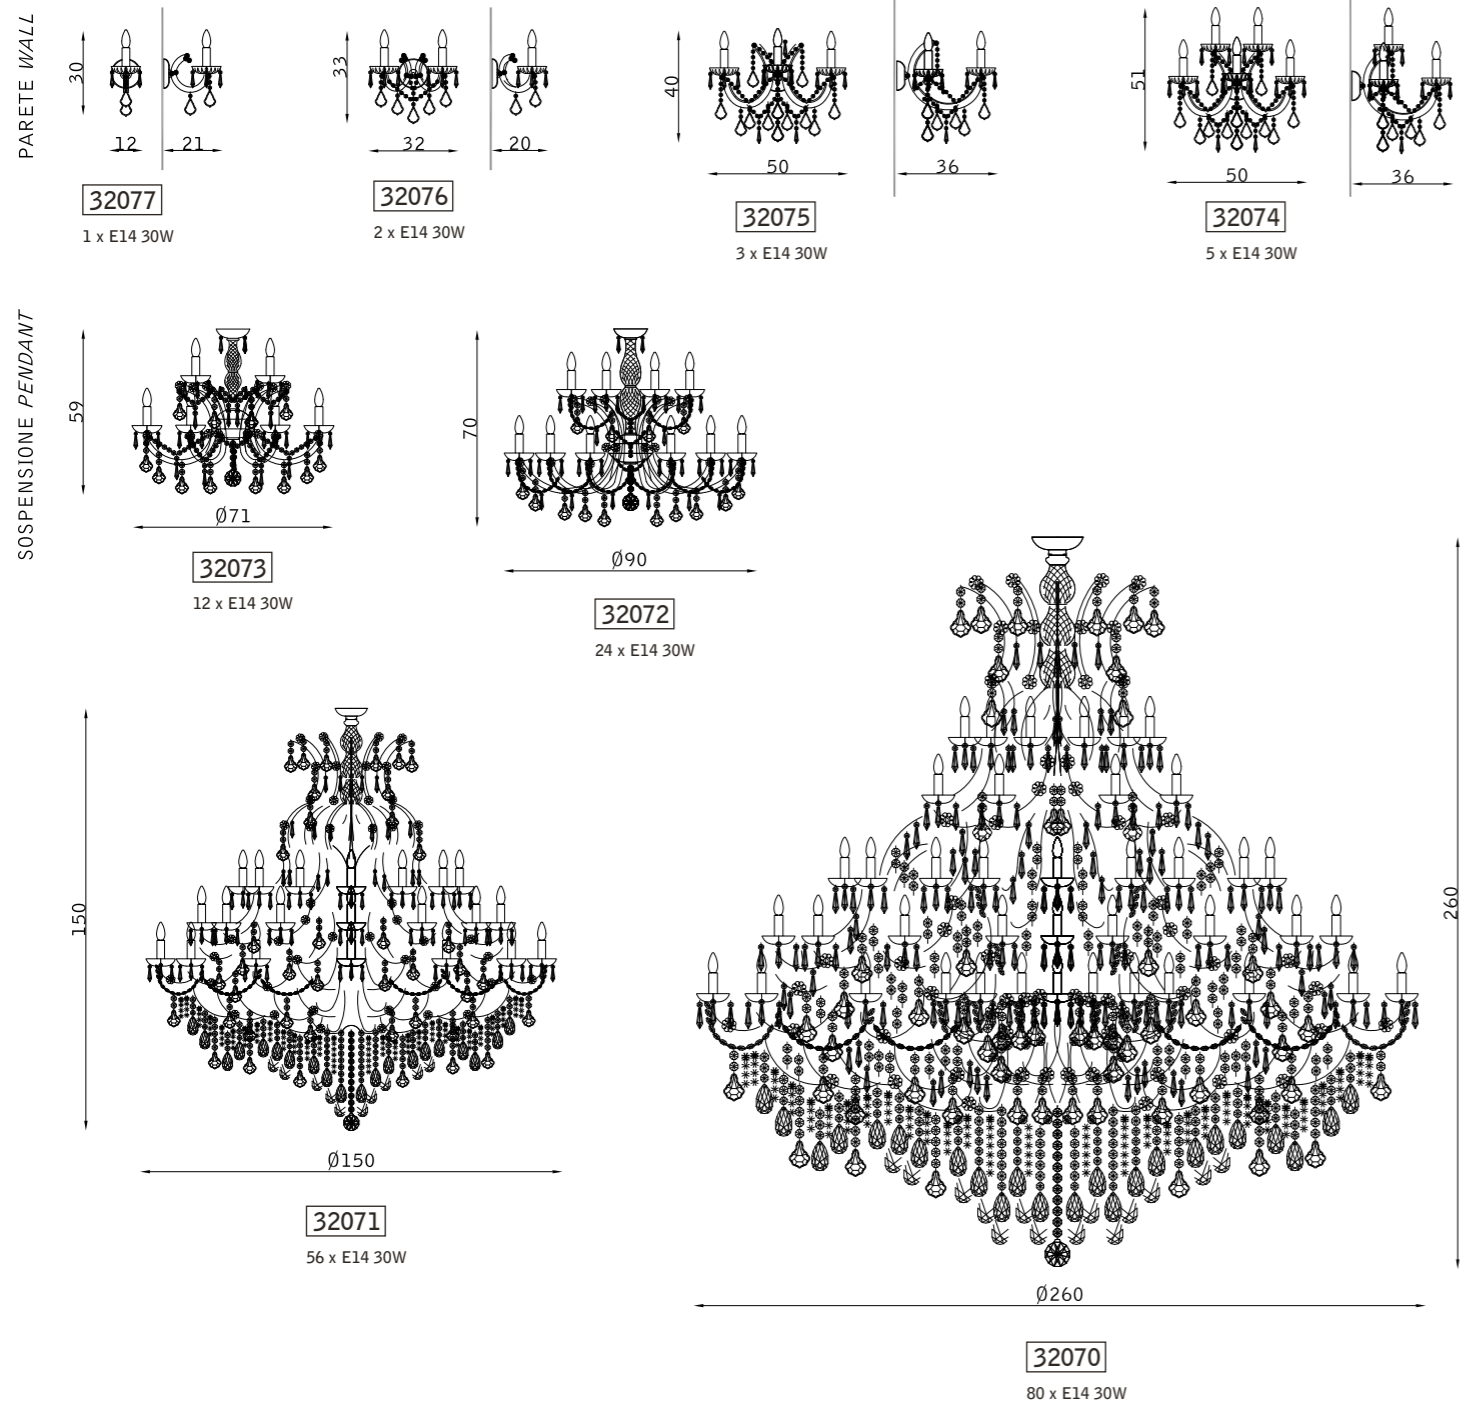

Secolo

legno - bianco su noce 162 wood - white on walnut 162
 beige 554 beige 554

Imperatrice

<https://lustrograd.ru>

Doge

Novecento

PARETE WALL

SOSPENSIONE PENDANT