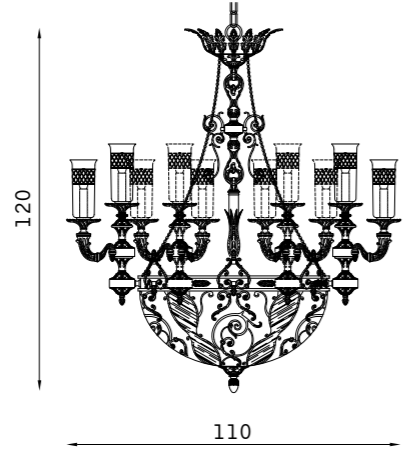

Eight

PARETE WALL

32523
2 x E14 30W

SOSPENSIONE PENDANT

32524
9 x E14 30W

32522
24 x E14 30W

oro francese lucido 108
french polished gold 108

laccatura ottanio 149
*solo per 32522
teal-blue laquering 149
*just for 32522