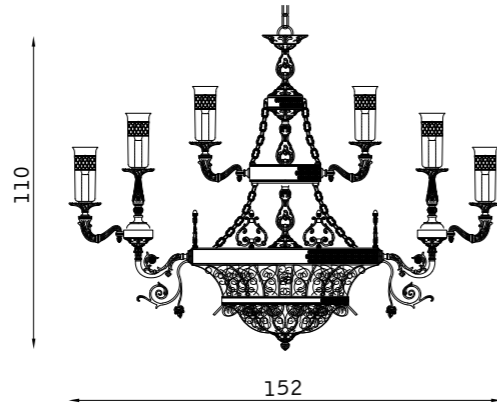

32535
40 x E14 30W