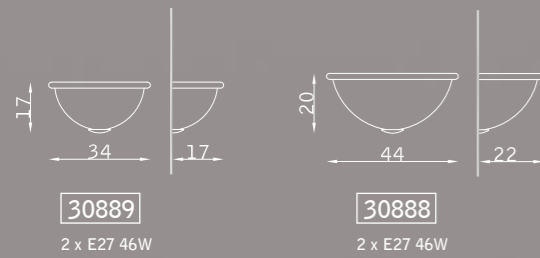

bronzo scuro 127
dark bronze 127

plexiglass avorio satinato PAS
satin ivory plexiglass PAS

344

345

Essenza

SOSPENSIONE PENDANT

PARETE WALL

PLAFONIERA CEILING