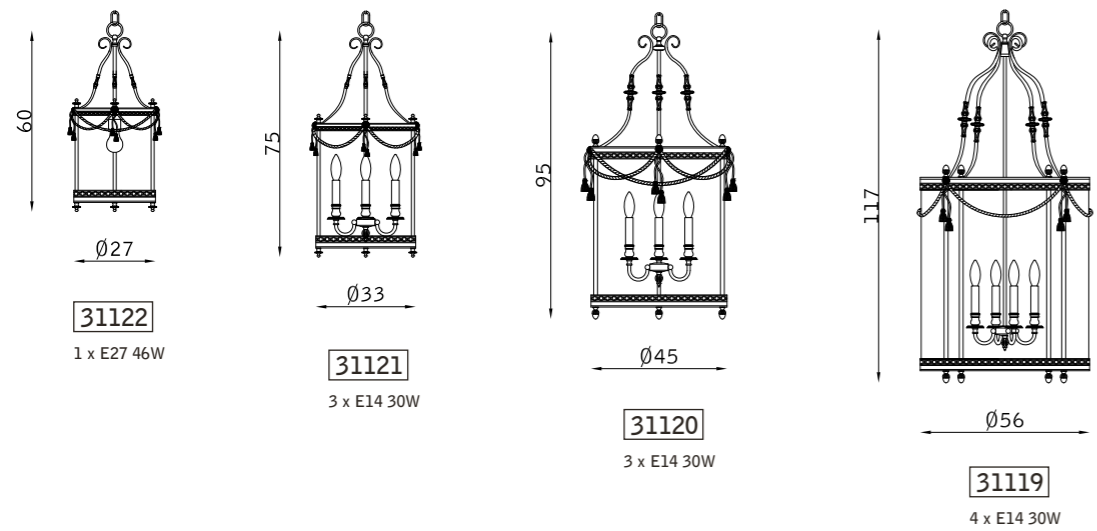

plissé avorio 503
ivory pleated 503

Lanterna

PARETE WALL

SOSPENSIONE PENDANT

oro francese 111
french gold 111

vetro trasparente TR
transparent glass TR

Calore

PARETE WALL