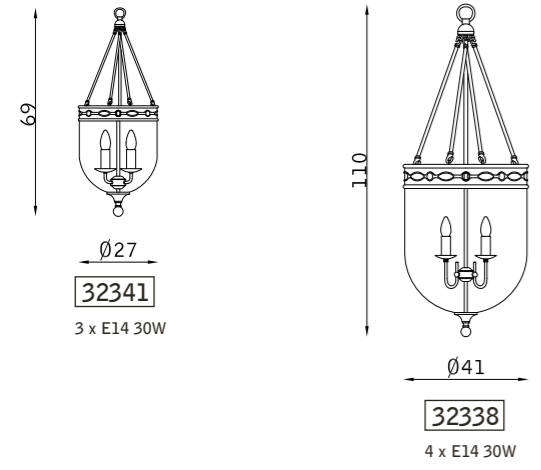

SOSPENSIONE PENDANT