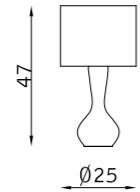

32005
1 x E27 30W