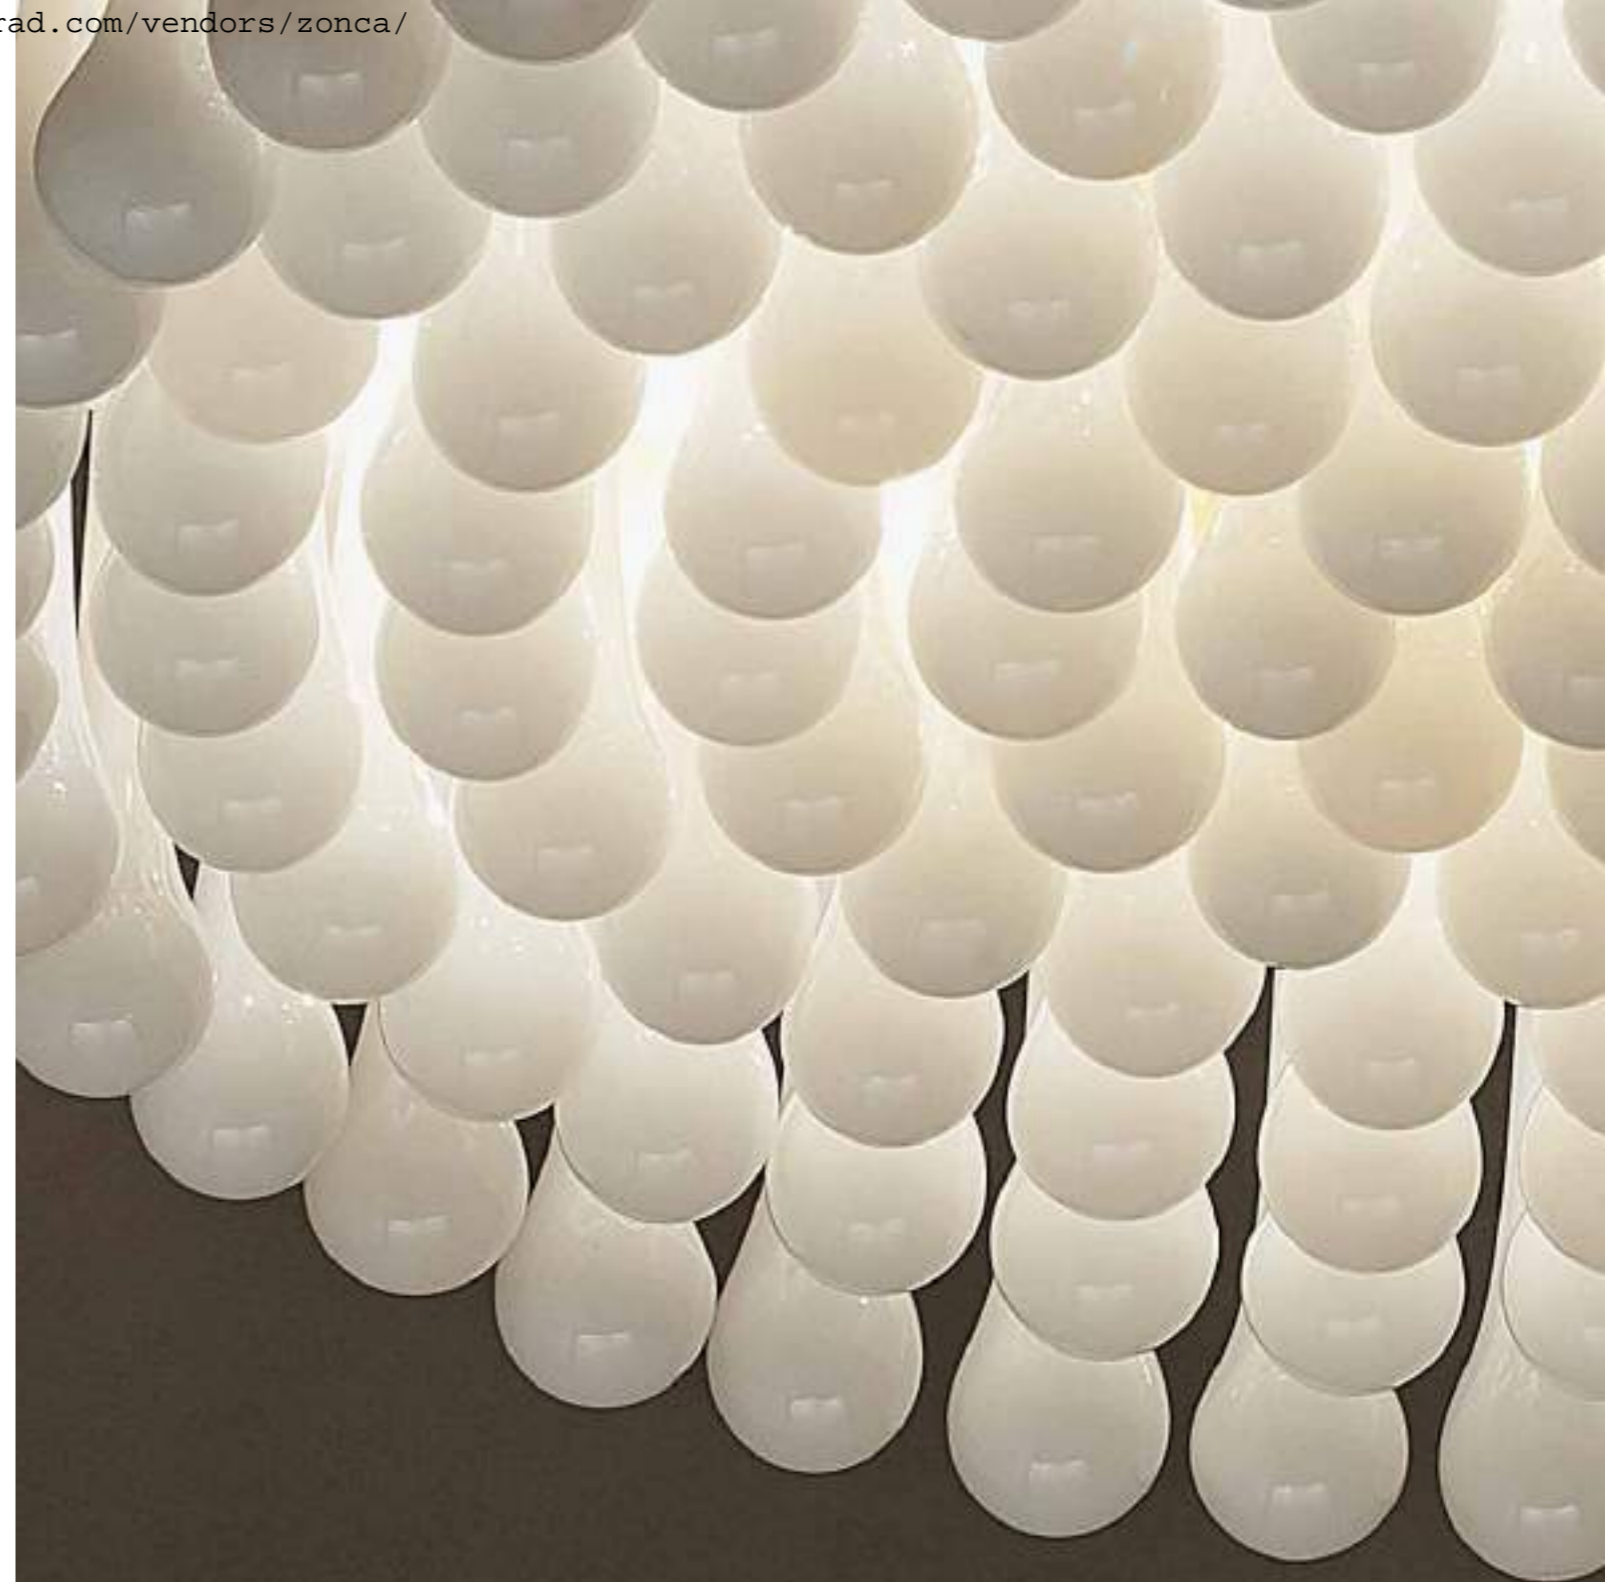

vetro acidato inciso TAI
acid-etched glass TAI

vetro molato trasparente TR
cut transparent glass TR

Pioggia

design Alessandra Zonca

PLAFONIERA CEILING

ottone lucido 106
polished brass 106

vetro bianco latte BL
milky white glass BL