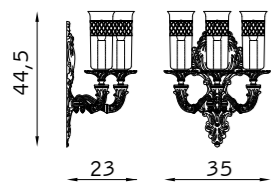

Eight

PARETE WALL

32523
2 x E14 30W

SOSPENSIONE PENDANT