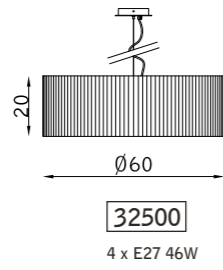

PLAFONIERA CEILING

PLAFONIERA CEILING

Giostra

SOSPENSIONE PENDANT

PLAFONIERA CEILING

cromo 102
chrome 102

bianco 090
white 090

cromo 102
chrome 102