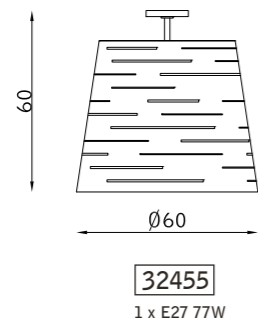

PARETE WALL

SOSPENSIONE PENDANT

PLAFONIERA CEILING

cromo 102
chrome 102

vetro trasparente TR
transparent glass TR

Meneghina

design Marco Piva

SOSPENSIONE PENDANT