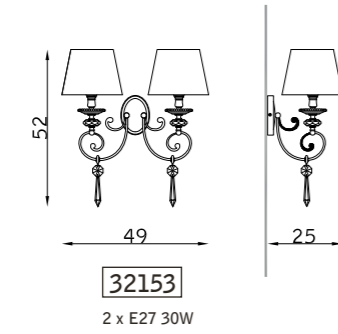

PARETE WALL