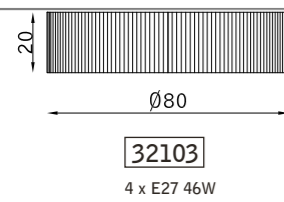

PLAFONIERA CEILING

PLAFONIERA CEILING

Giostra

SOSPENSIONE PENDANT

PLAFONIERA CEILING

cromo 102
chrome 102

bianco 090
white 090

cromo 102
chrome 102