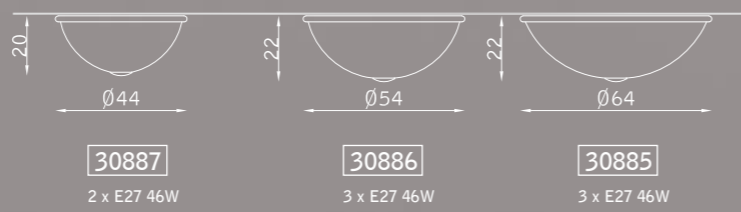

bronzo scuro 127
dark bronze 127

plexiglass avorio satinato PAS
satin ivory plexiglass PAS

344

345

Essenza

SOSPENSIONE PENDANT

PARETE WALL

PLAFONIERA CEILING