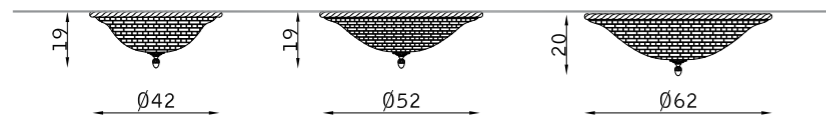

10190/D40
2 x E27 46W

10190/D50
2 x E27 46W

10190/D60
3 x E27 46W