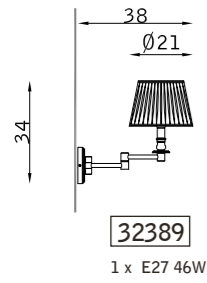

32191
2 x E27 46W

oro francese 111
french gold 111

plissé con cannoni 999
pleated with "cannoni" 999

Sempre

PARETE WALL

TERRA FLOOR

TAVOLO TABLE

ottone satinato 120
satin brass 120