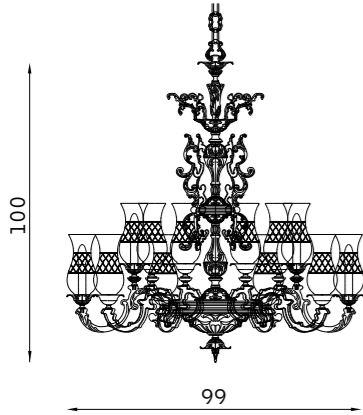

vetro trasparente TR
transparent glass TR

One

PARETE WALL

32511

2 x E14 30W

SOSPENSIONE PENDANT

32510

20 x E14 30W