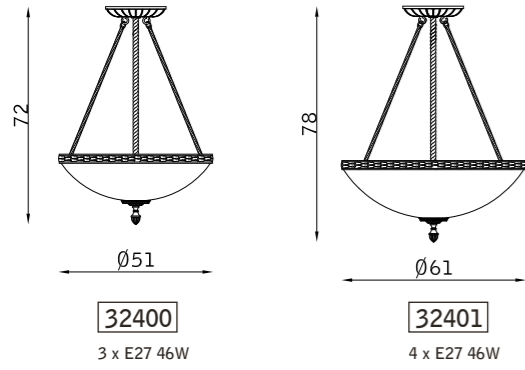

PLAFONIERA CEILING