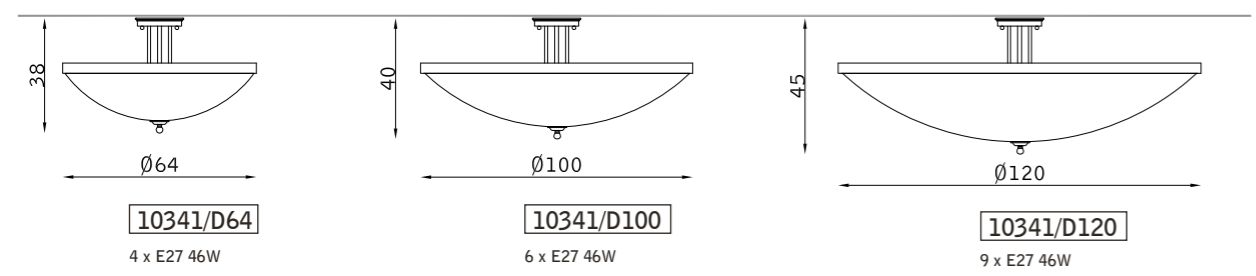

PLAFONIERA CEILING