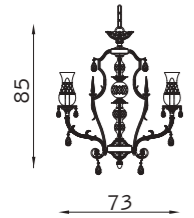

SOSPENSIONE PENDANT

32530
6 x E14 30W