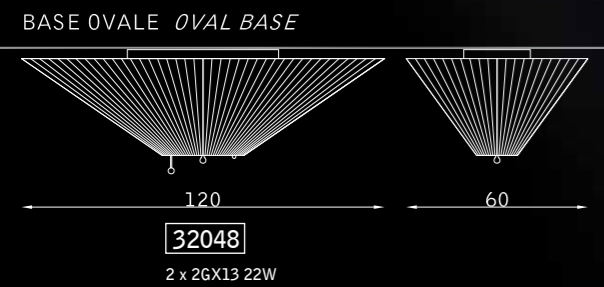

Belle de jour

design Italo Rota - Alessandro Pedretti

PLAFONIERA CEILING