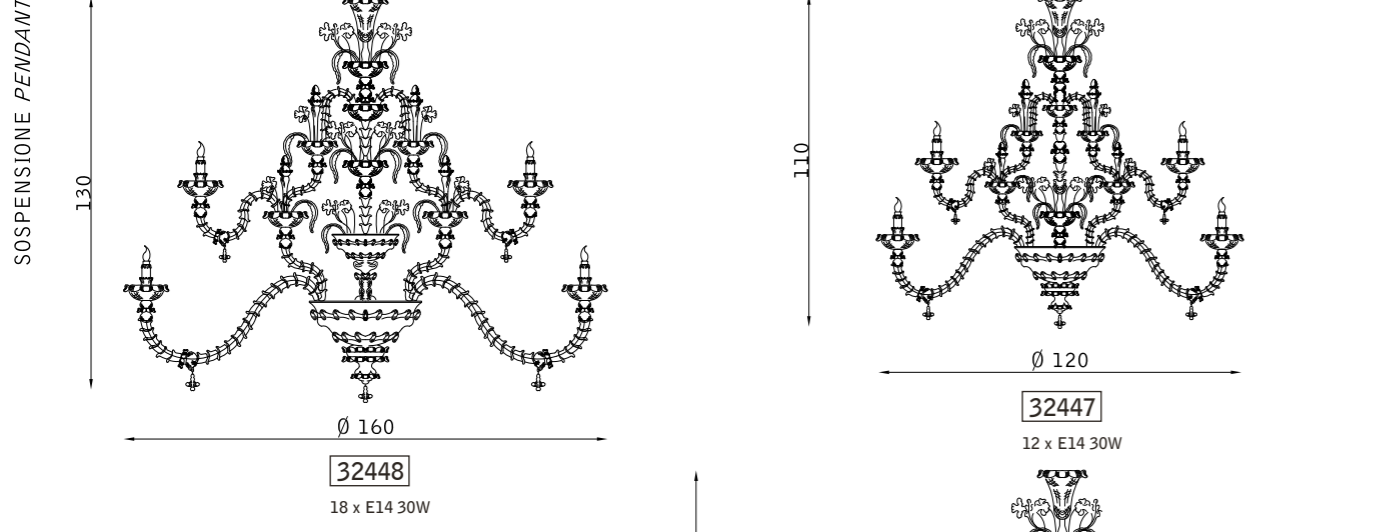

Secolo

legno - bianco su noce 162 wood - white on walnut 162
 beige 554 beige 554

Imperatrice

<https://lustrograd.ru>

Doge

Novecento

PARETE WALL

SOSPENSIONE PENDANT