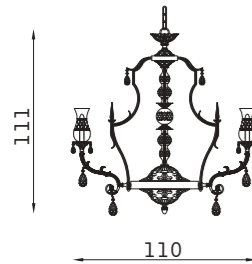

32531
4 x E14 30W

SOSPENSIONE PENDANT

32530
6 x E14 30W

32529
8 x E14 30W

32527
10 x E14 30W

32528
12 x E14 30W

oro francese lucido 108
french polished gold 108

vetro trasparente TR
transparent glass TR