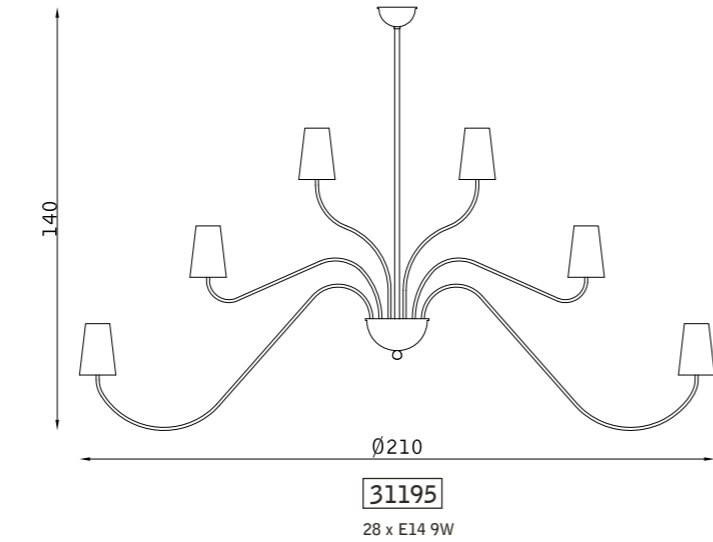

SOSPENSIONE PENDANT