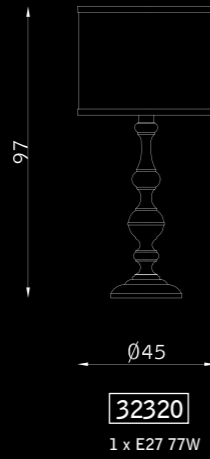

SOSPENSIONE PENDANT

PARETE WALL

legno laccato bianco 163
white lacquered wood 163

Egitto

PARETE WALL

legno foglia argento 109
silver-foil wood 109

avorio 886
ivory 886

legno foglia oro 112
gold-foil wood 112