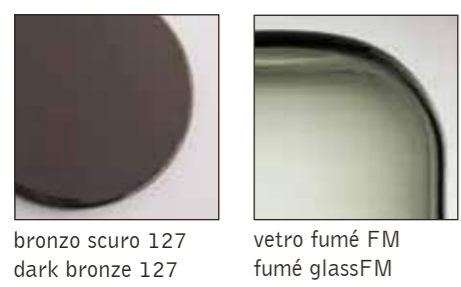

vetro ametista incamiciato ATI
layered amethyst glass ATI

grigio 601
grey 601

vetro tabacco incamiciato TBI
layered tobacco glass TBI

crema 503
cream 503

Fluidi

Belle de jour

design Italo Rota - Alessandro Pedretti

PLAFONIERA CEILING

PLAFONIERA CEILING

Giostra

SOSPENSIONE PENDANT

PLAFONIERA CEILING

cromo 102
chrome 102

bianco 090
white 090

cromo 102
chrome 102