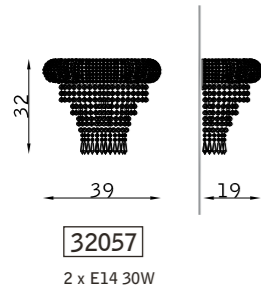

Anima

PARETE WALL

32057

2 x E14 30W

PLAFONIERA CEILING