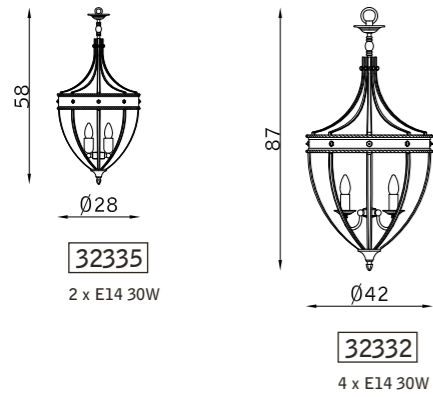

SOSPENSIONE PENDANT