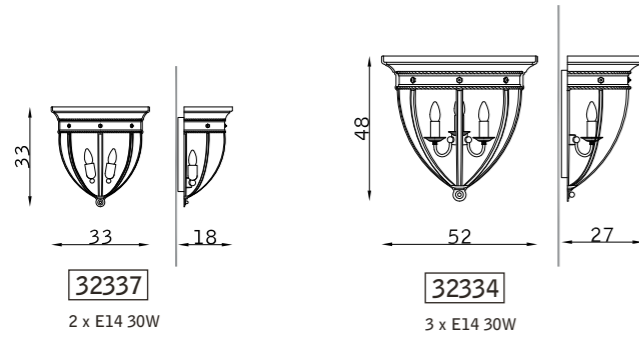

plissé avorio 503
ivory pleated 503

Lanterna

PARETE WALL

SOSPENSIONE PENDANT

oro francese 111
french gold 111

vetro trasparente TR
transparent glass TR

Calore

PARETE WALL