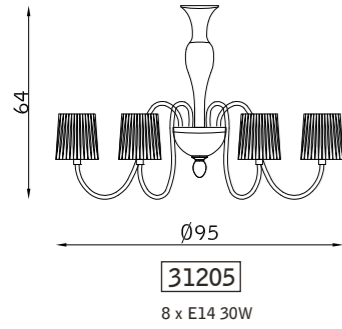

vetro bianco latte BL
milky white glass BL

cromo 102
chrome 102

vetro fumé FM
fumé glass FM

cromo 102
chrome 102

vetro trasparente TR
transparent glass TR

Violante

PARETE WALL

SOSPENSIONE PENDANT