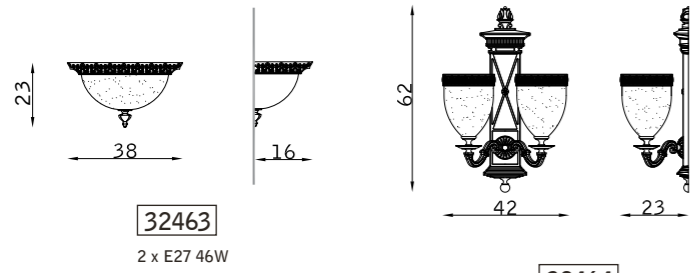

vetro bianco satinato BS
satin white glass BS

cristallo al piombo CR
lead crystal CR

Bambagia

PARETE WALL

SOSPENSIONE PENDANT

PLAFONIERA CEILING

oro francese lucido 108 french polished gold 108
graniglia ambra GAM amber grit glass GAM