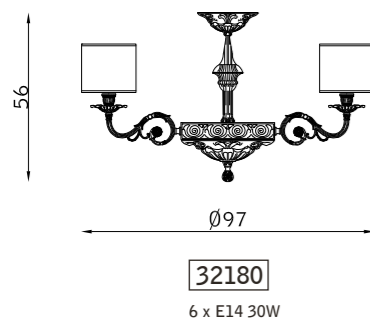

Nordica

PARETE WALL

TERRA FLOOR

TAVOLO TABLE

SOSPENSIONE PENDANT

tortora 186
taupe 186

tortora 202
taupe 202

bianco 190
white 190