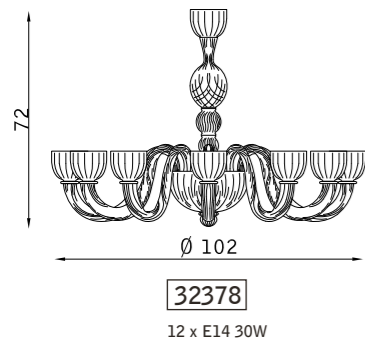

Soffio

cromo 102
chrome 102

vetro fumé FM
fumé glass FM