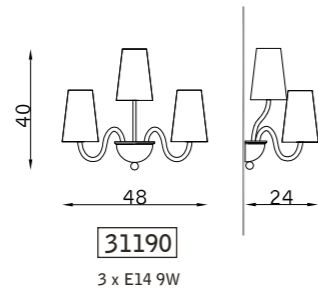

32437

1 x E 27 77W +
2 G9 20W

bronzo scuro 127
dark bronze 127

ottone satinato 120
satin brass 120

240

241

Amantide

PARETE WALL