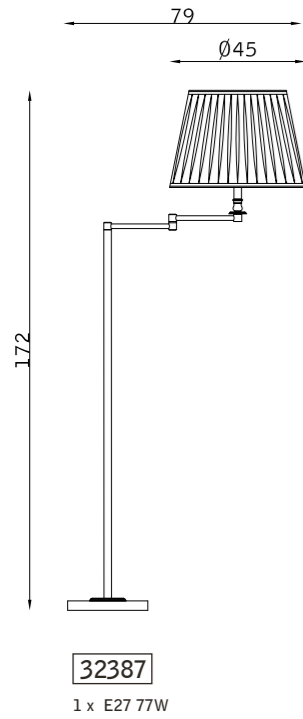

32191
2 x E27 46W

oro francese 111
french gold 111

plissé con cannoni 999
pleated with "cannoni" 999

Sempre

PARETE WALL

TERRA FLOOR

TAVOLO TABLE

ottone satinato 120
satin brass 120