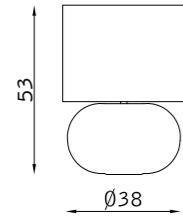

turchese 489
turquoise 489

306

307

Commedia

TAVOLO TABLE

32007
1 x E27 30W

32004
1 x E27 46W

32006
1 x E27 46W