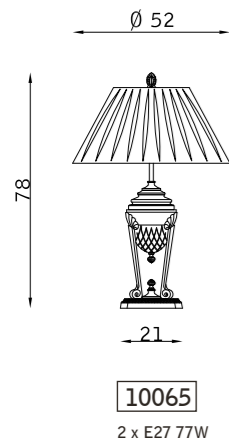

Conchiglia

TAVOLO TABLE

ottone lucido 106
polished brass 106