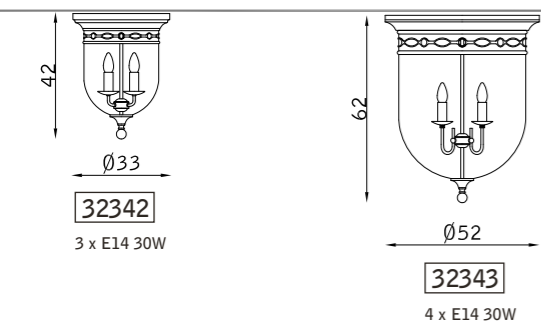

PARETE WALL

SOSPENSIONE PENDANT

PLAFONIERA CEILING

cromo 102
chrome 102

vetro trasparente TR
transparent glass TR

Meneghina

design Marco Piva

SOSPENSIONE PENDANT