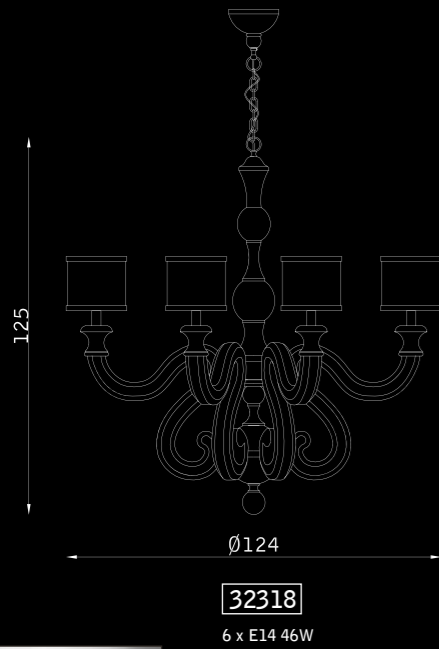

SOSPENSIONE PENDANT

PARETE WALL

legno laccato bianco 163
white lacquered wood 163

Egitto

PARETE WALL

legno foglia argento 109
silver-foil wood 109

avorio 886
ivory 886

legno foglia oro 112
gold-foil wood 112