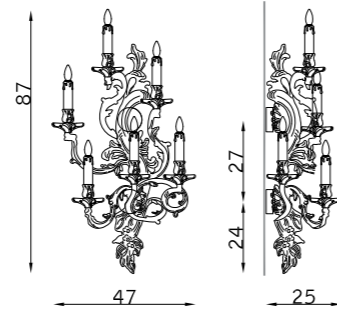

32138

6 x E14 30W