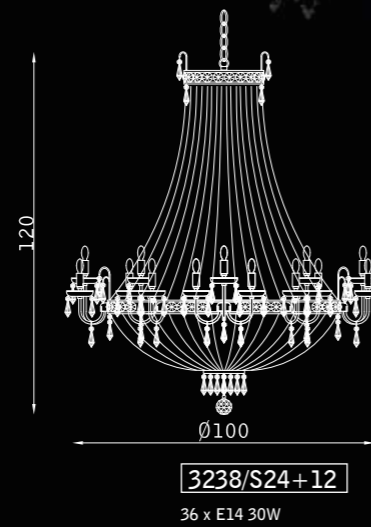

Chandelier

ad.com/vendors/zonca/

PARETE WALL

SOSPENSIONE PENDANT