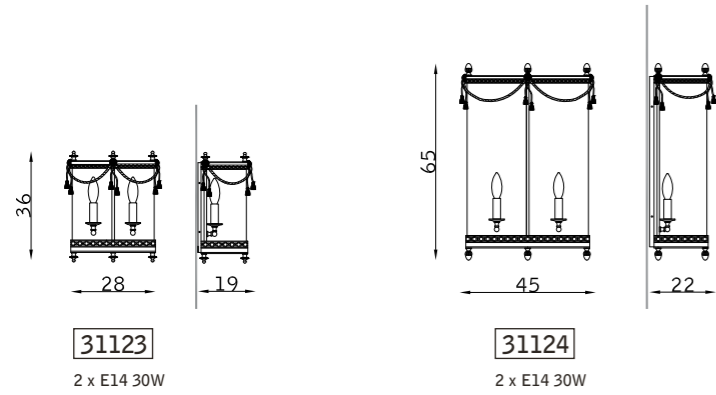

Lanterna

PARETE WALL