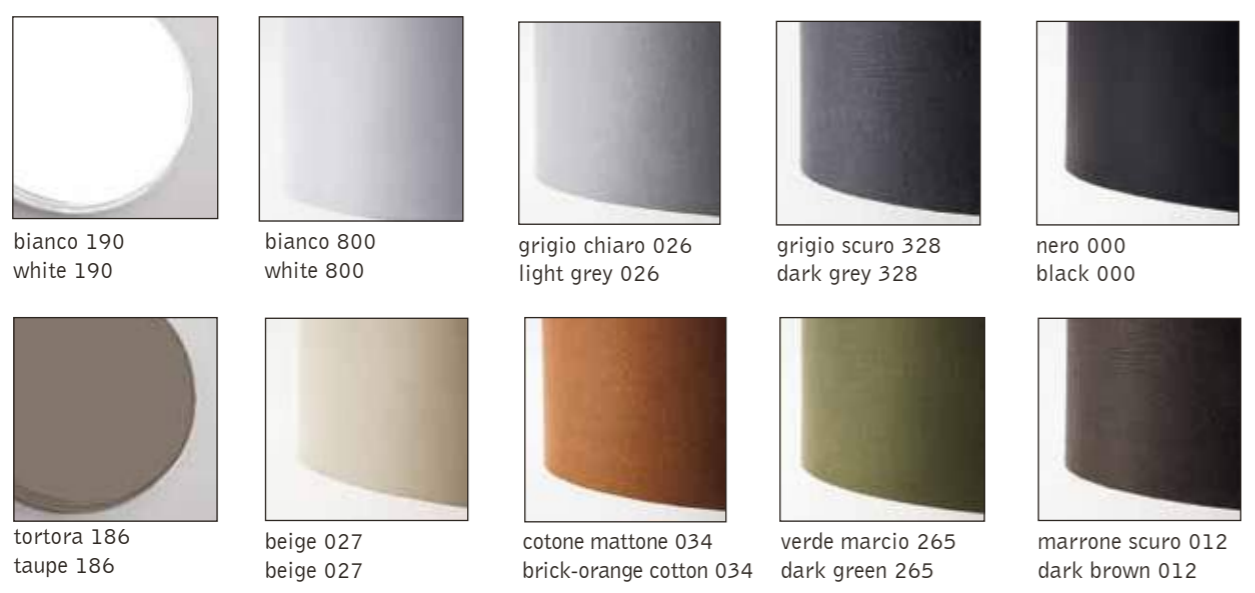

nickel satinato 101
satin nickel 101

bianco 800
white 800

Gioca

248

249

Milano

bronzo scuro 127
dark bronze 127

beige 554
beige 554