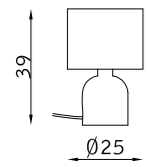

turchese 489
turquoise 489

306

307

Commedia

TAVOLO TABLE

32007
1 x E27 30W

32004
1 x E27 46W

32006
1 x E27 46W