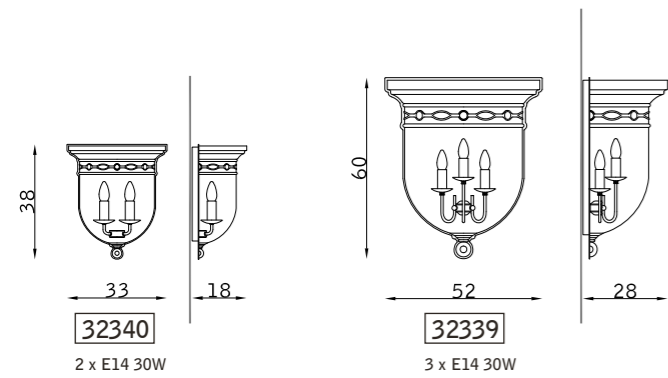

Mare

PARETE WALL