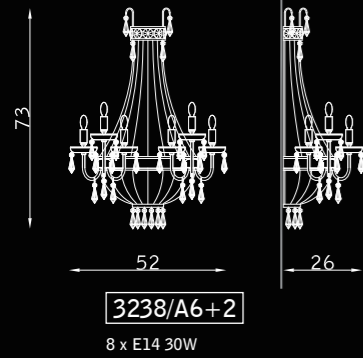

Chandelier

ad.com/vendors/zonca/

PARETE WALL

SOSPENSIONE PENDANT