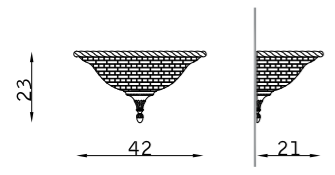

PLAFONIERA CEILING

bronzo arte 125
art bronze 125

vetro scavo cestino VSC
basket-carved glass VSC

Mattoncino

PARETE WALL

10184
1 x R7s114.2 120W

SOSPENSIONE PENDANT

10186/D50
3 x E27 46W