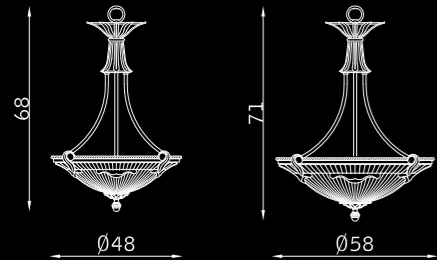

vetro scavo crema MAT
carved cream glass MAT

Liberty

PARETE WALL

10294

2 x E27 46W

SOSPENSIONE PENDANT

10290/D48

3 x E27 46W