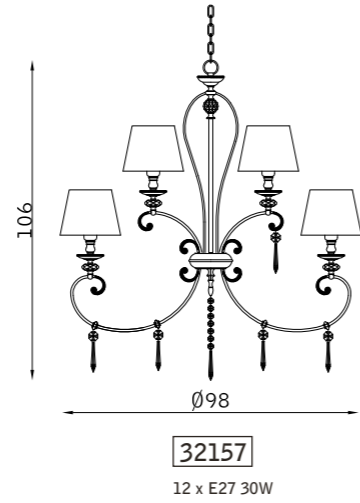

Vola

SOSPENSIONE PENDANT