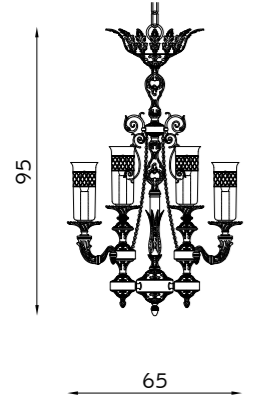

Eight

PARETE WALL

32523
2 x E14 30W

SOSPENSIONE PENDANT

32524
9 x E14 30W

32522
24 x E14 30W

oro francese lucido 108
french polished gold 108

laccatura ottanio 149
*solo per 32522
teal-blue laquering 149
*just for 32522