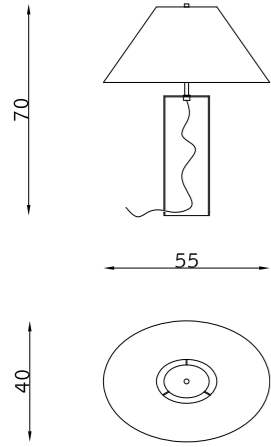

avorio 886
ivory 886

302

303

Shock

TAVOLO TABLE

32013

1 x E27 46W

ottone lucido 106
polished brass 106