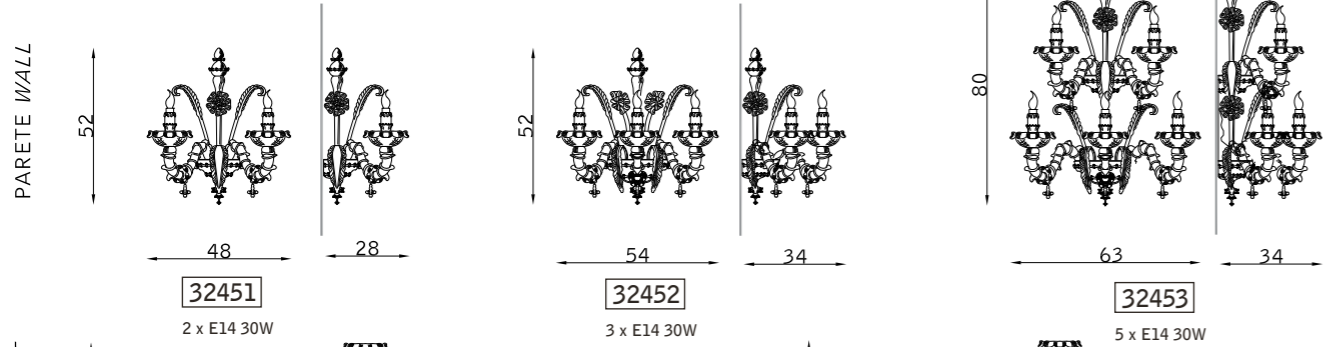

Secolo

legno - bianco su noce 162 wood - white on walnut 162
 beige 554 beige 554

Imperatrice

<https://lustrograd.ru>

Doge

Novecento

PARETE WALL

SOSPENSIONE PENDANT