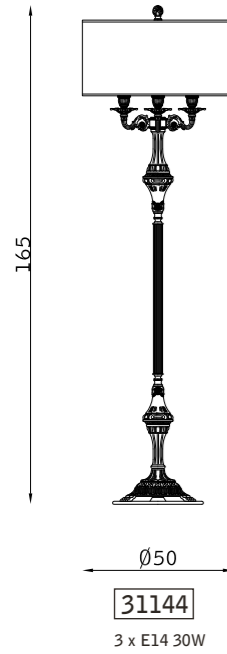

Nordica

PARETE WALL

TERRA FLOOR

TAVOLO TABLE

SOSPENSIONE PENDANT

tortora 186
taupe 186

tortora 202
taupe 202

bianco 190
white 190