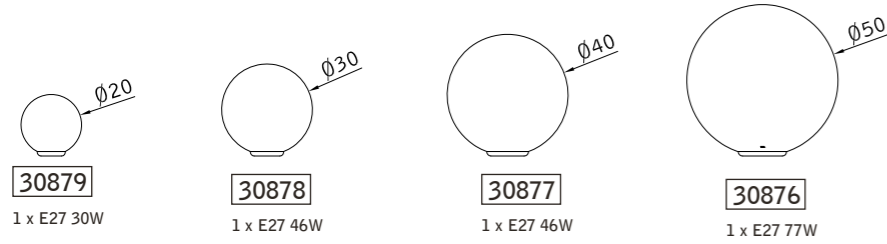

Tondo

TAVOLO TABLE