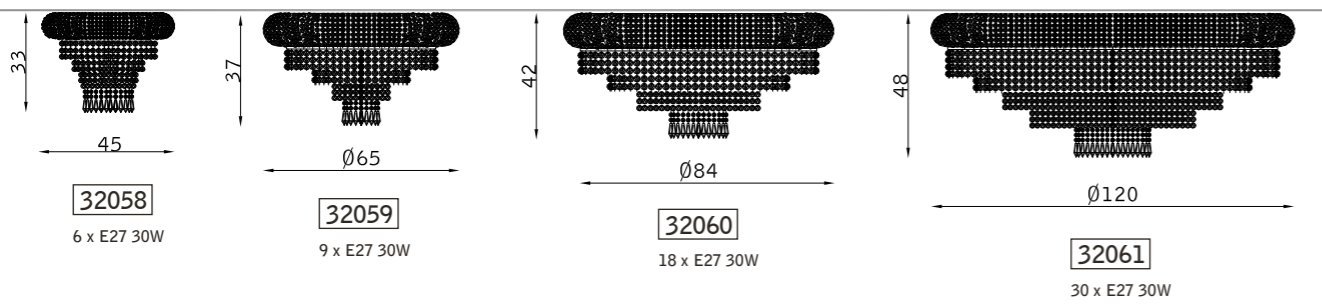

Anima

PARETE WALL

32057

2 x E14 30W

PLAFONIERA CEILING

32058

6 x E27 30W

32059