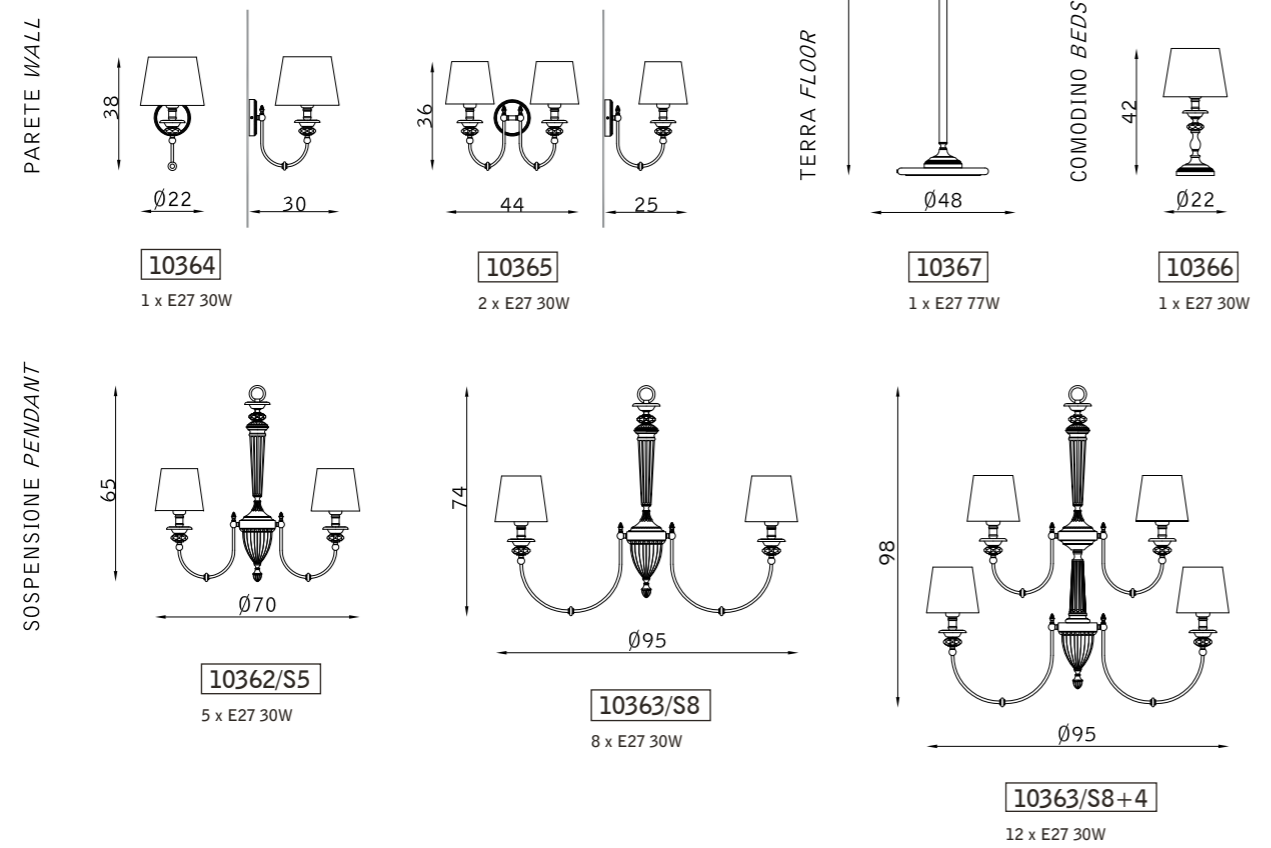

COMODINO BEDSIDE

32143

1 x E14 30W

oro antico 122
antiqued gold 122

crystallo al piombo CR
lead crystal CR

avorio plissé con cannoni 002
ivory pleated with "cannoni" 002

Classica

ottone satinato 120
satin brass 120