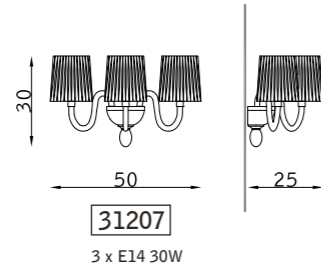

vetro bianco latte BL
milky white glass BL

cromo 102
chrome 102

vetro fumé FM
fumé glass FM

cromo 102
chrome 102

vetro trasparente TR
transparent glass TR

Violante

PARETE WALL

SOSPENSIONE PENDANT