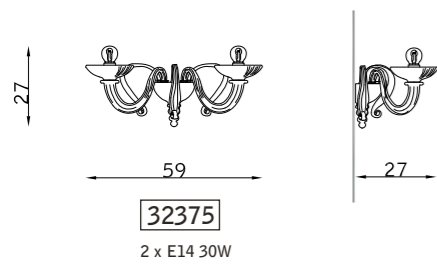

cromo 102
chrome 102

vetro trasparente TR
transparent glass TR

oro 145
gold 145

vetro ambra AM
amber glass AM

Fiore

PARETE WALL

SOSPENSIONE PENDANT

cromo 102
chrome 102