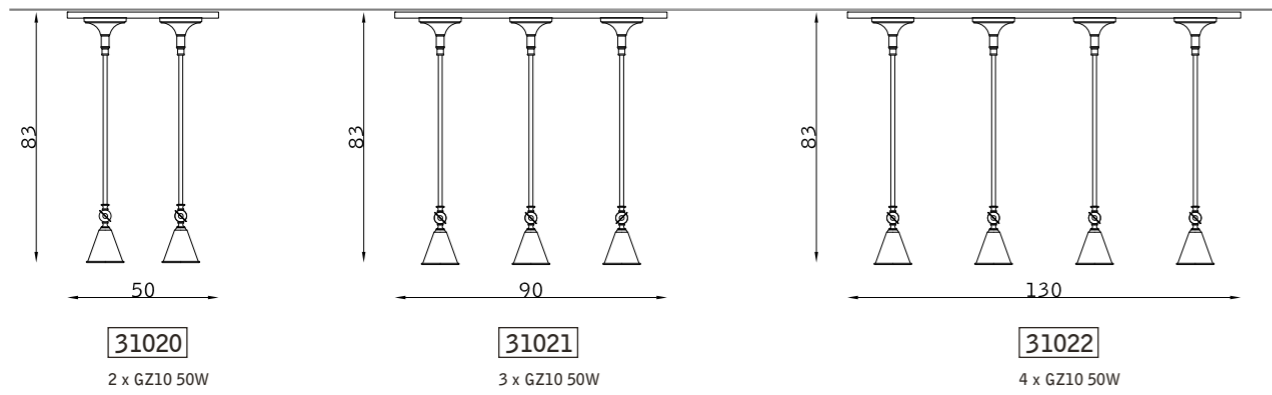

PLAFONIERA CEILING