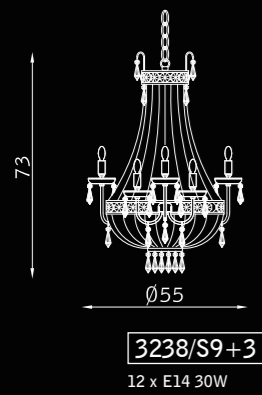

oro zecchino 24KT 105
24KT gold 105