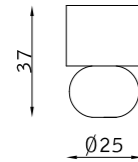

32003
1 x E27 30W