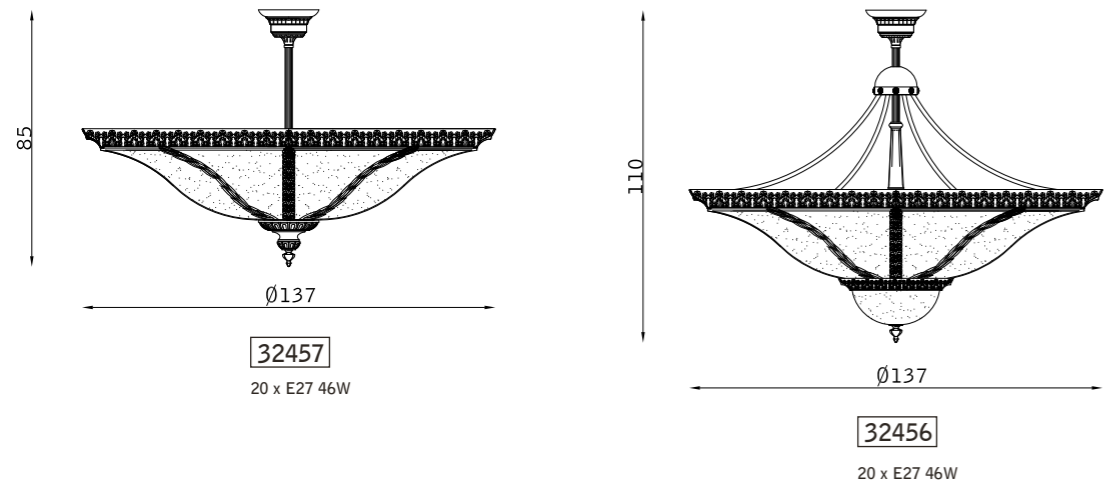

SOSPENSIONE PENDANT