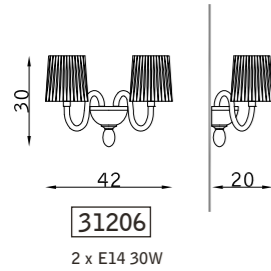

vetro bianco latte BL
milky white glass BL

cromo 102
chrome 102

vetro fumé FM
fumé glass FM

cromo 102
chrome 102

vetro trasparente TR
transparent glass TR

Violante

PARETE WALL

SOSPENSIONE PENDANT