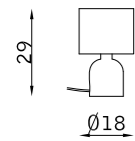

COMODINO BEDSIDE

32008
1 x E27 30W