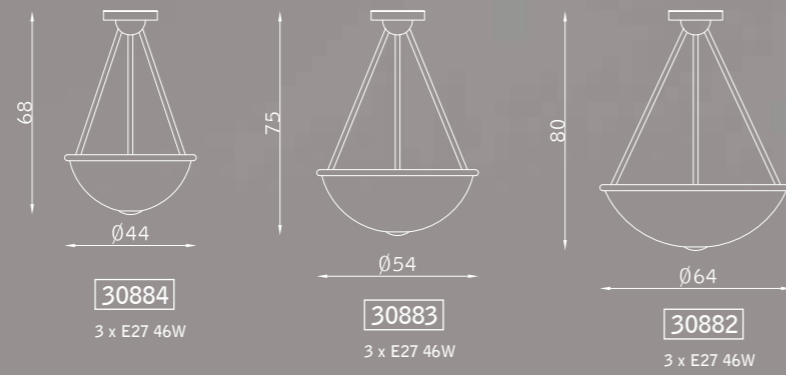

bronzo scuro 127
dark bronze 127

plexiglass avorio satinato PAS
satin ivory plexiglass PAS

344

345

Essenza

SOSPENSIONE PENDANT

PARETE WALL

PLAFONIERA CEILING