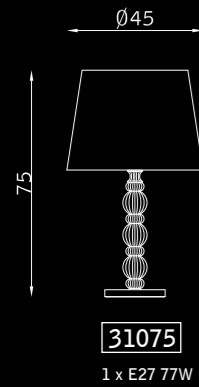

Fascino

http://ad.com/vendors/zonca/

TAVOLO TABLE