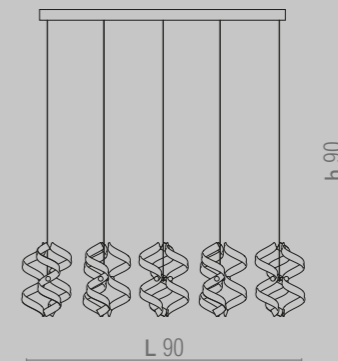

Hanging Lamp

05x40W G9 (not included)
n.15 glass elements
netto Kg 4,5 complete
box Kg 5,5 m³ 0,03

Gold	Art.		
205.505.01	A390P		
205.505.02	A498P		
205.505.03	A498P		
205.505.04	A498P		
205.505.05	A498P		
205.505.06	A498P		
205.505.07	A498P		
205.505.08	A498P		
205.505.09	A498P		
205.505.11	A498P		
205.505.12	A498P		
205.505.13	A690P		
205.505.14	A690P		
205.505.15	A690P		
Multicolor	on demand		

Chrome	Art.		
206.505.01	A355P		
206.505.02	A445P		
206.505.03	A445P		
206.505.04	A445P		
206.505.05	A445P		
206.505.06	A445P		
206.505.07	A445P		
206.505.08	A445P		
206.505.09	A445P		
206.505.11	A445P		
206.505.12	A445P		
206.505.13	A598P		
206.505.14	A598P		
206.505.15	A598P		
Multicolor	on demand