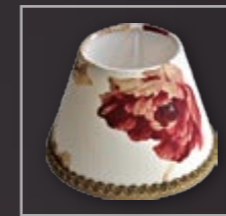

06 - ECRI PATTERNED
06 - ЭКРИ С УЗОРОМ