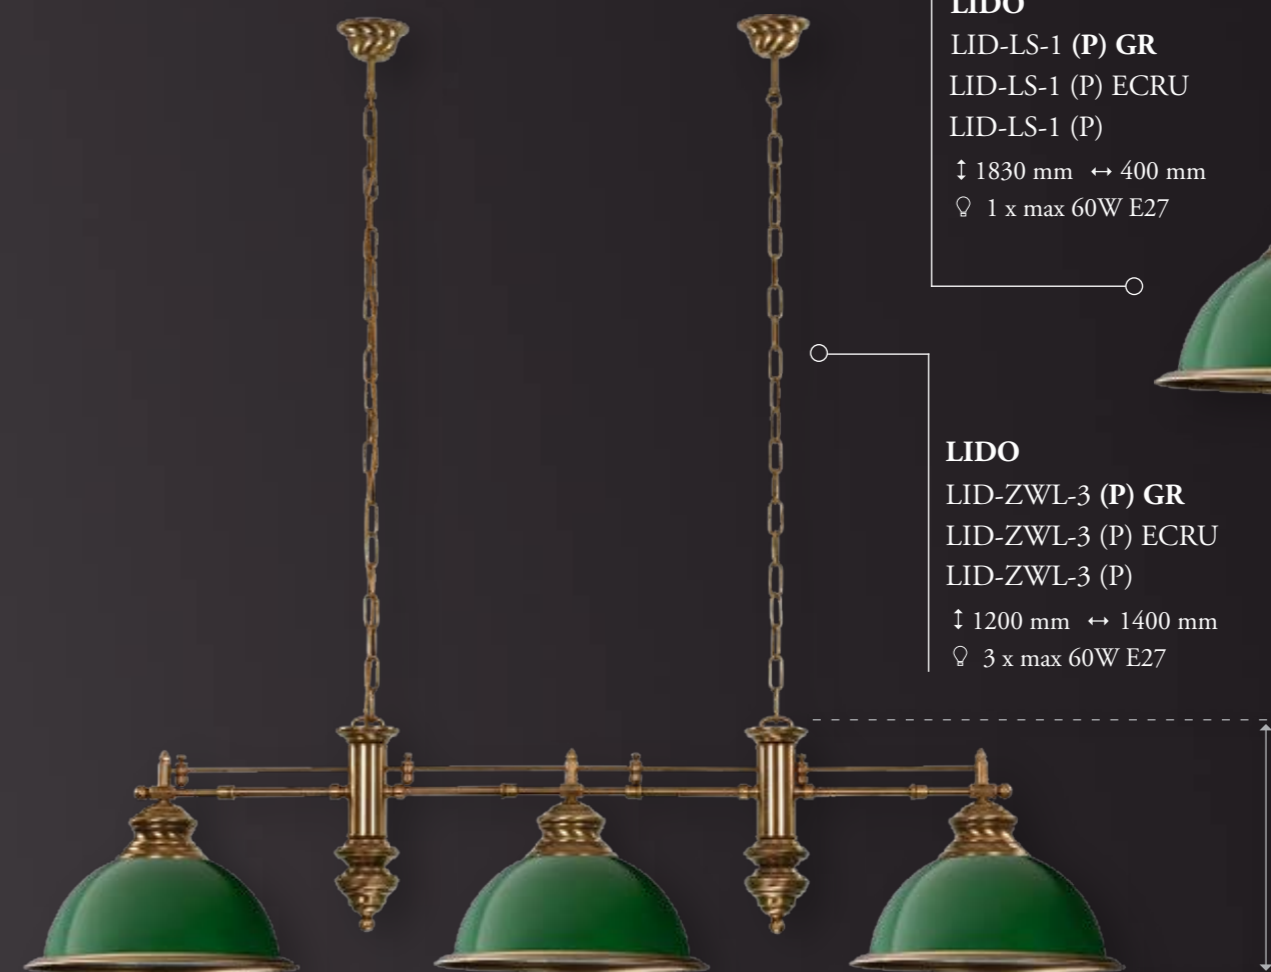

**LIDO**  
 LID-ZW-5 (P)  
 LID-ZW-5 (P) ECRU  
 LID-ZW-5 (P) GR  
 † 870 mm ↔ 690 mm  
 ♀ 5 x max 60W E27

**LIDO**  
 LID-ZW-3 (P)  
 LID-ZW-3 (P) ECRU  
 LID-ZW-3 (P) GR  
 † 870 mm ↔ 590 mm  
 ♀ 3 x max 60W E27

**LIDO**  
 LID-LS-1 (P) GR  
 LID-LS-1 (P) ECRU  
 LID-LS-1 (P)  
 † 1830 mm ↔ 400 mm  
 ♀ 1 x max 60W E27

**LIDO**  
 LID-ZWL-3 (P) GR  
 LID-ZWL-3 (P) ECRU  
 LID-ZWL-3 (P)  
 † 1200 mm ↔ 1400 mm  
 ♀ 3 x max 60W E27