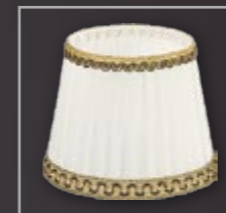

⊙ 3 x max 40W E27

**BACCARA**

BAC-K-2 (P/A)

↓ 320 mm ↔ 440 mm

⊙ 2 x max 40W E14

—○ BACCARA - (P/A)    Ø 120 mm    Ø 170 mm    ↓ 140 mm

10-1-Z - BEIGE  
(ORGANZA WITH A  
BAND)

11-1-Z - WHITE  
(ORGANZA WITH A  
BAND)