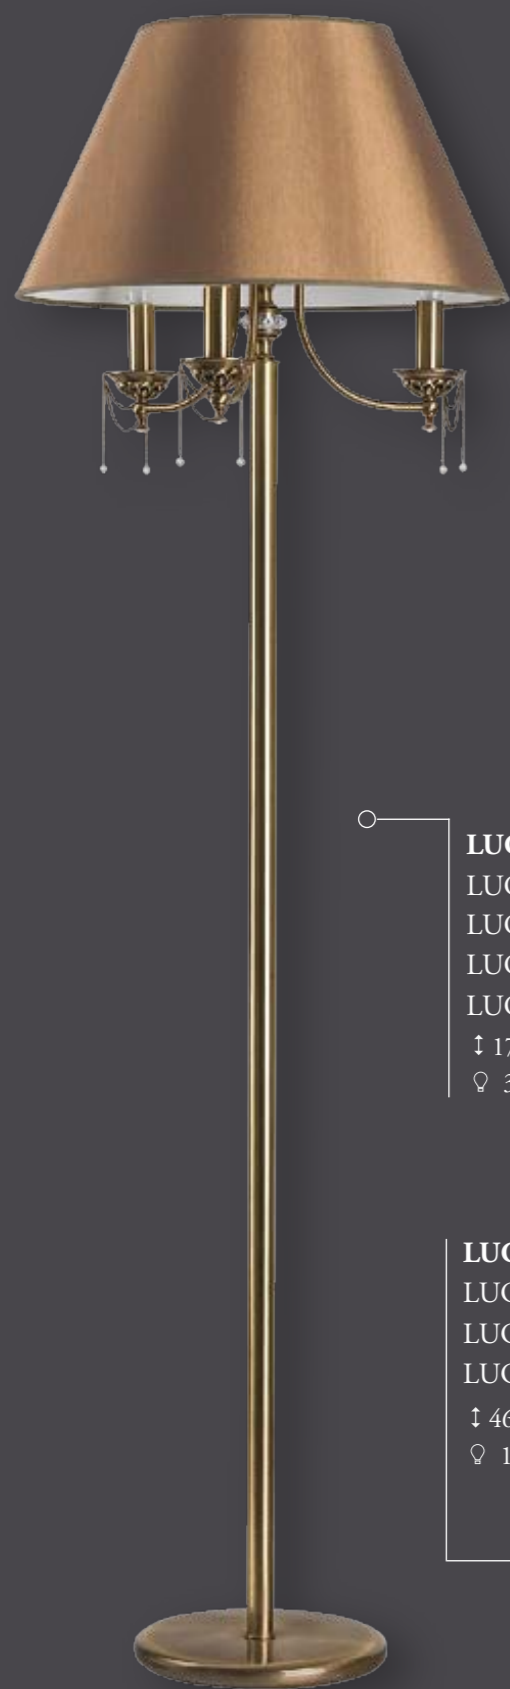

LUGANO
LUG-LN-1 (BZ/A)
LUG-LN-1 (Z/A)
LUG-LN-1 (N/A)
↑ 460 mm ↔ 300 mm
⊙ 1 x max 60W E27