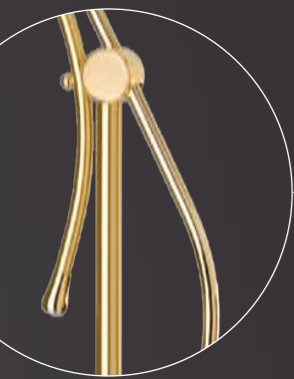

San Marino Swarovski

The series features a unique design capturing the spirit of the South. The lamps are fixed to bended elements that come completed with round decorative accents common for all models of the San Marino series. San Marino Swarovski is characterized by exceptionally richly decorated glass shades with a typical trim ring and, especially noticeable, Swarovski crystals that accentuate and make the entire series more genteel. San Marino Swarovski comes in a wide range of ceiling, floor and wall lamps.

Особенностью этой серии являются кристаллы SWAROVSKY, которые подчеркивают уникальность этой модели.