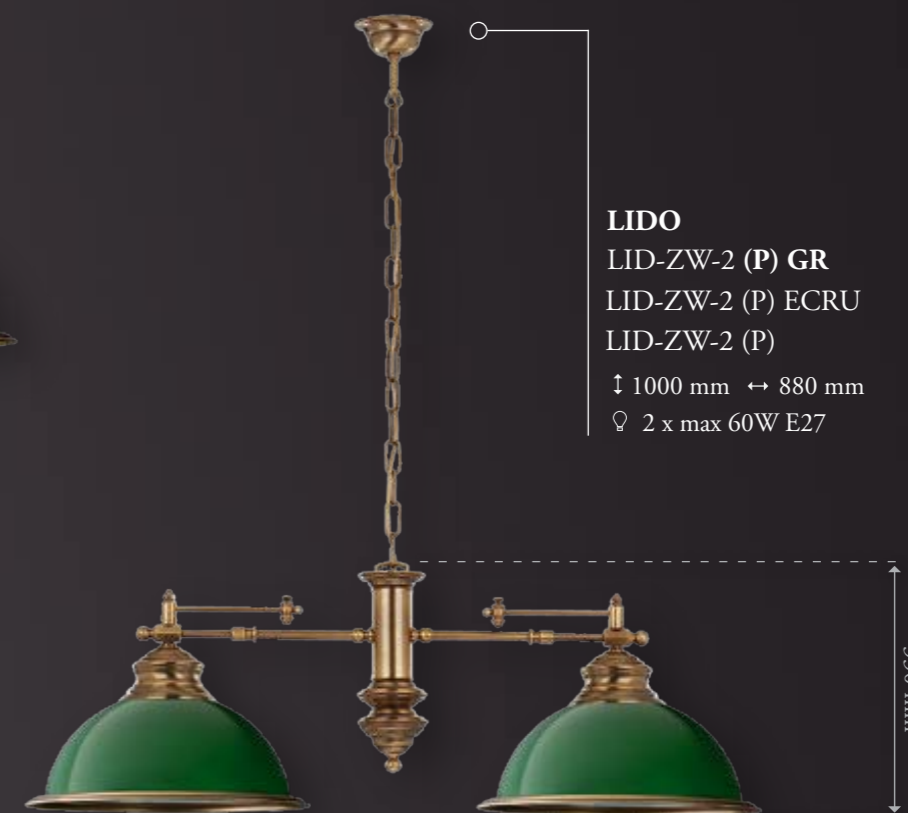

**LIDO**  
 LID-ZW-5 (P)  
 LID-ZW-5 (P) ECRU  
 LID-ZW-5 (P) GR  
 † 870 mm ↔ 690 mm  
 ♀ 5 x max 60W E27

**LIDO**  
 LID-ZW-3 (P)  
 LID-ZW-3 (P) ECRU  
 LID-ZW-3 (P) GR  
 † 870 mm ↔ 590 mm  
 ♀ 3 x max 60W E27

**LIDO**  
 LID-LS-1 (P) GR  
 LID-LS-1 (P) ECRU  
 LID-LS-1 (P)  
 † 1830 mm ↔ 400 mm  
 ♀ 1 x max 60W E27

**LIDO**  
 LID-ZWL-3 (P) GR  
 LID-ZWL-3 (P) ECRU  
 LID-ZWL-3 (P)  
 † 1200 mm ↔ 1400 mm  
 ♀ 3 x max 60W E27

**LIDO**  
 LID-LG-1 (P)  
 LID-LG-1 (P) ECRU  
 LID-LG-1 (P) GR  
 † 500 mm ↔ 290 mm  
 ♀ 1 x max 60W E27

**LIDO**  
 LID-ZW-1 (P)  
 LID-ZW-1 (P) ECRU  
 LID-ZW-1 (P) GR  
 † 760 mm ↔ 340 mm  
 ♀ 1 x max 60W E27

**LIDO**  
 LID-ZW-2 (P) GR  
 LID-ZW-2 (P) ECRU  
 LID-ZW-2 (P)  
 † 1000 mm ↔ 880 mm  
 ♀ 2 x max 60W E27

**LIDO**  
 LID-PL-2 (P)  
 LID-PL-2 (P) ECRU  
 LID-PL-2 (P) GR  
 † 200 mm ↔ 340 mm  
 ♀ 2 x max 60W E27