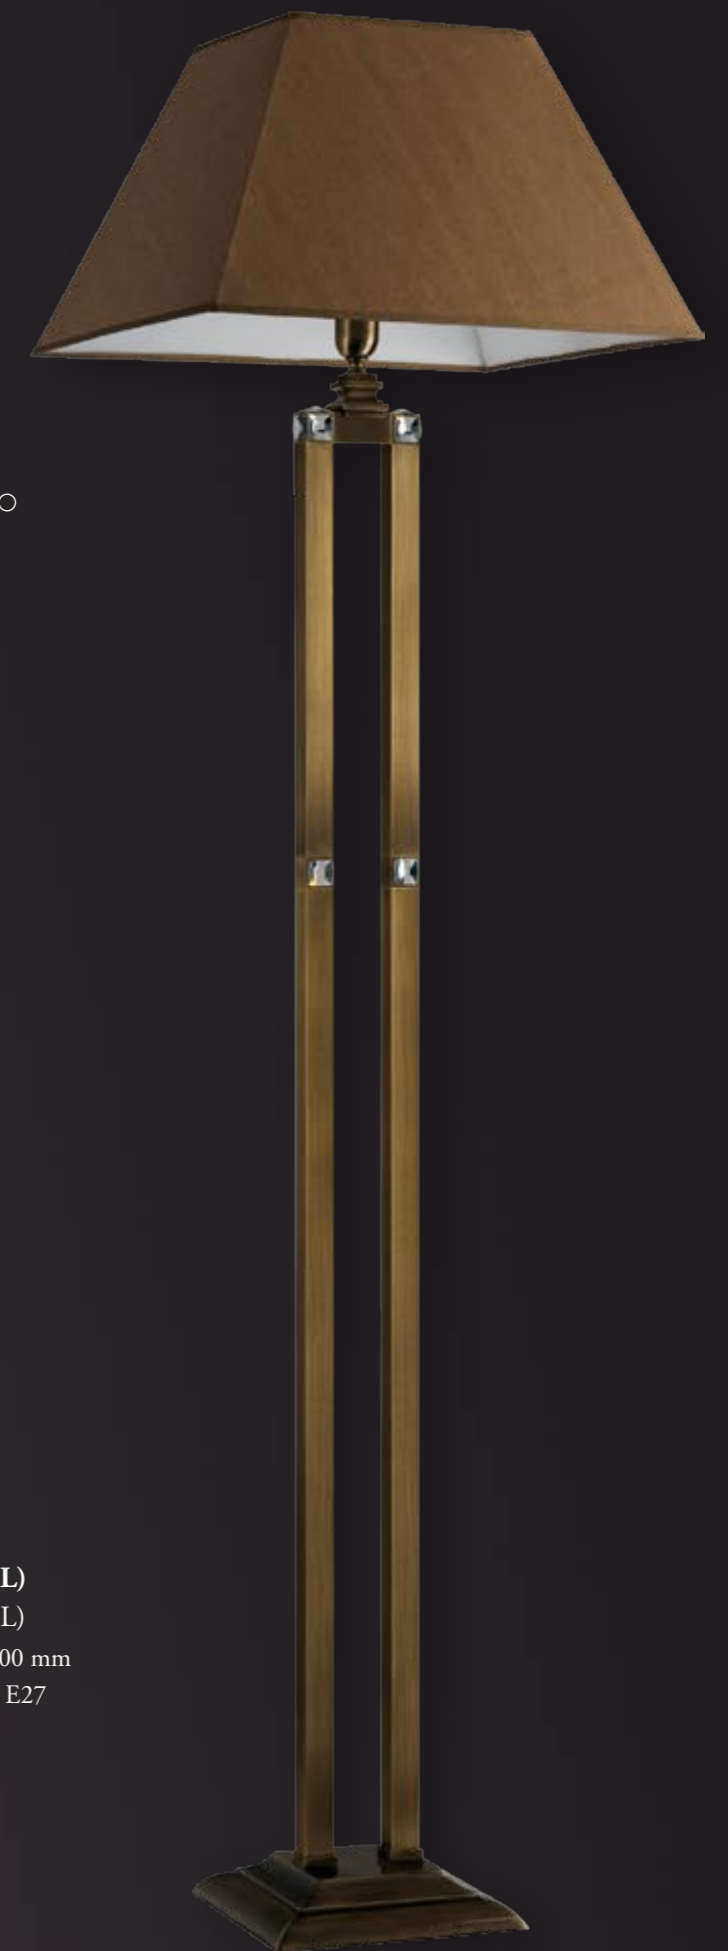

**LORETTO**  
LOR-LG-2 (P/L)  
LOR-LG-2 (Z/L)  
↑ 690 mm ↔ 400 mm  
⊙ 2 x max 60W E27

**ARONA**  
ARO-LS-1 (P) II  
ARO-LS-1 (Z) II  
↑ 1850 mm ↔ 500 mm  
⊙ 1 x max 60W E27

MADE WITH  
SWAROVSKI  
ELEMENTS