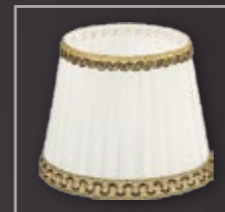

11-1-Z - WHITE
(ORGANZA WITH A BAND)

11-1-Z - БЕЛЫЙ
(ОРГАНЗА С ТЕСЬМОЙ)