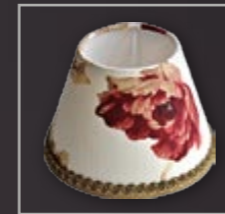

04 - BROWN  
 04 - КОРИЧНЕВЫЙ

09 - ECRI PATTERNED  
 09 - ЭКРИ С УЗОРОМ

—○ NICO NEW - (P/A) Ø 90 mm Ø 170 mm ↑ 110 mm

05 - ECRI PATTERNED  
 05 - ЭКРИ С УЗОРОМ

06 - ECRI PATTERNED  
 06 - ЭКРИ С УЗОРОМ

07 - GOLD  
 07 - ЗОЛОТО