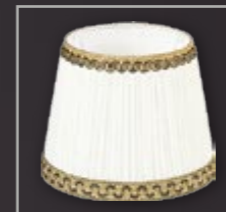

13-1-Z - WHITE (PLEATED LAMP SHADE WITH A BAND)

13-1-Z - БЕЛЫЙ
(ПЛИСОВАННЫЙ АБАЖУР С ТЕСЬМОЙ)