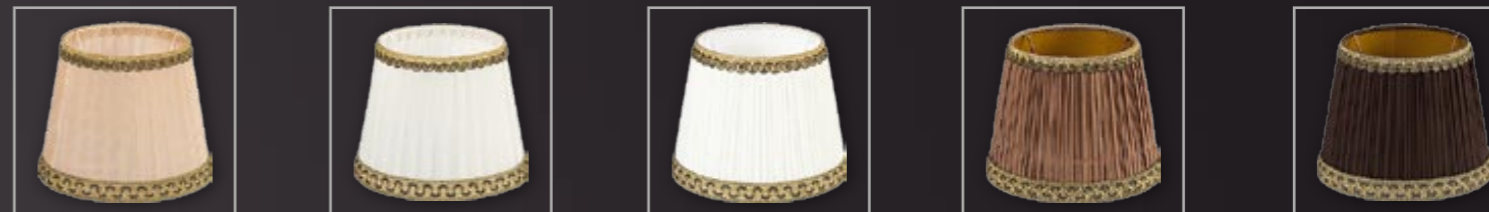

—○ COCO - (P/A); (Z/A); (BZ/A) Ø 120 mm Ø 170 mm ↑ 140 mm

10-1-Z - BEIGE (ORGANZA WITH A BAND) / 10-1-Z - БЕЖЕВЫЙ (ОРГАНЗА С ТЕСЬМОЙ)  
 11-1-Z - WHITE (ORGANZA WITH A BAND) / 11-1-Z - БЕЛЫЙ (ОРГАНЗА С ТЕСЬМОЙ)  
 13-1-Z - WHITE (PLEATED LAMP SHADE WITH A BAND) / 13-1-Z - БЕЛЫЙ (ПЛИСОВАННЫЙ АБАЖУР С ТЕСЬМОЙ)  
 14-1-Z - LIGHT BROWN (PLEATED LAMP SHADE WITH A BAND) / 14-1-Z - КОФЕЙНЫЙ (ПЛИСОВАННЫЙ АБАЖУР С ТЕСЬМОЙ)  
 15-1-Z - DARK BROWN (PLEATED LAMP SHADE WITH A BAND) / 15-1-Z - КОРИЧНЕВЫЙ (ПЛИСОВАННЫЙ АБАЖУР С ТЕСЬМОЙ)