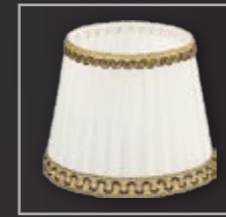

—○ LUCA - (P/A); (Z/A) Ø 120 mm Ø 170 mm ↑ 140 mm

**10-1-Z - BEIGE**  
 (ORGANZA WITH A BAND)

10-1-Z - БЕЖЕВЫЙ  
 (ОРГАНЗА С ТЕСЬМОЙ)

**11-1-Z - WHITE**  
 (ORGANZA WITH A BAND)

11-1-Z - БЕЛЫЙ  
 (ОРГАНЗА С ТЕСЬМОЙ)