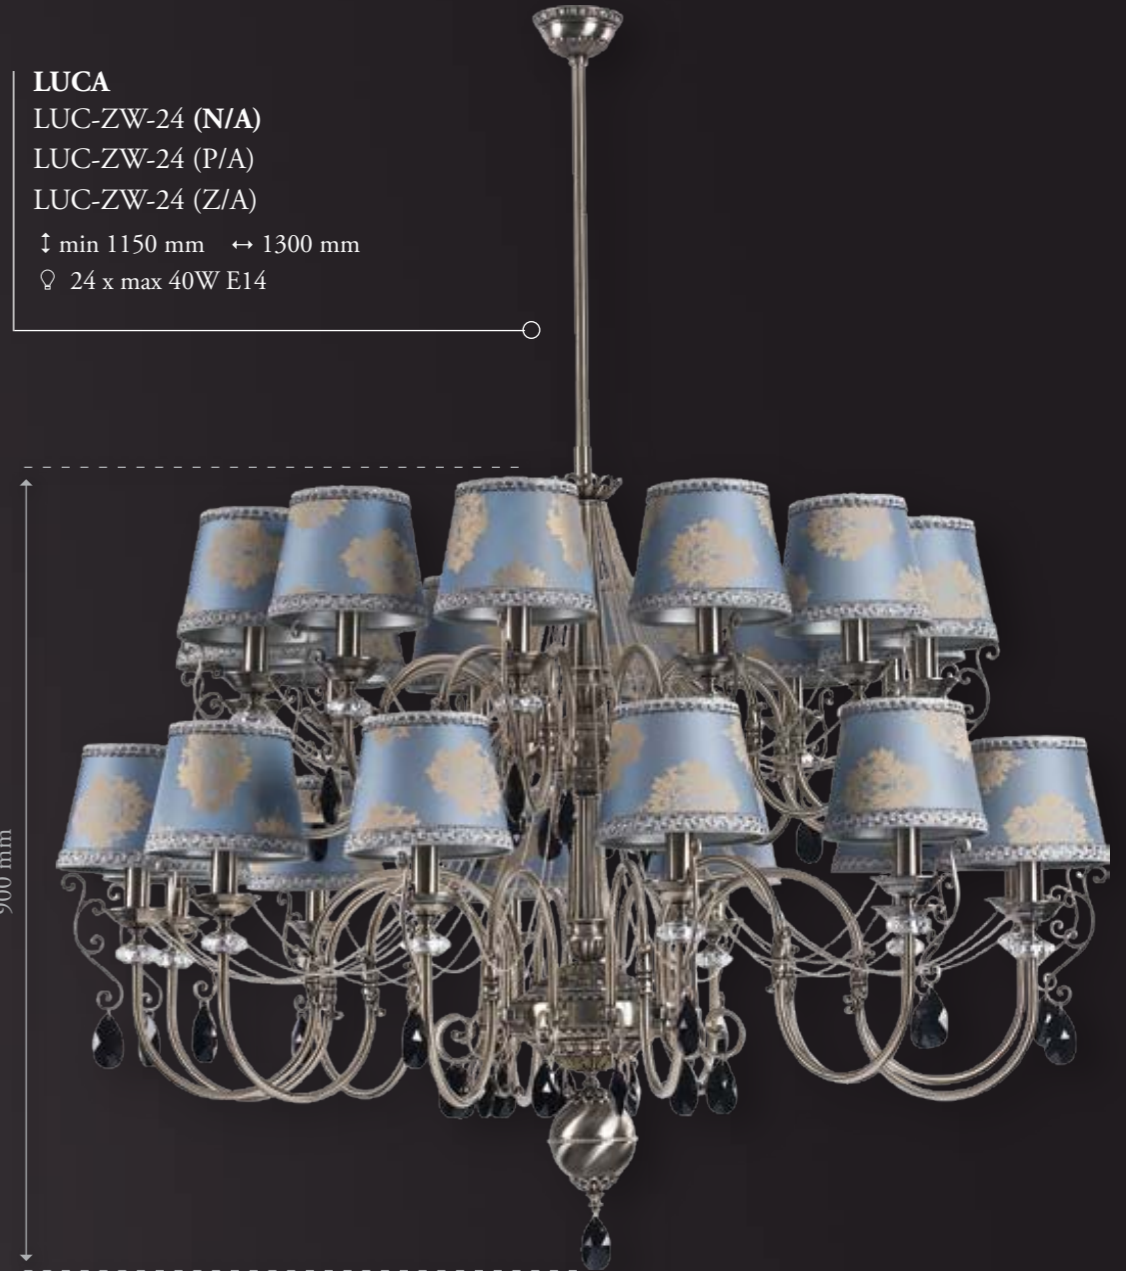

LUCA
LUC-ZW-24 (N/A)
LUC-ZW-24 (P/A)
LUC-ZW-24 (Z/A)
↓ min 1150 mm ↔ 1300 mm
♀ 24 x max 40W E14