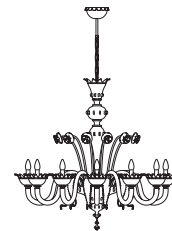

GRITTI

Gritti lampadario 12L
Ø 110 cm - H 100 cm
12 x E14 40W