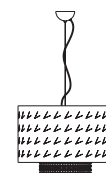

Cristal V Shade Ø 50 bianco con cristalli e serigrafia

Cristal V Shade Ø 50 nero con cristalli e serigrafia

Crystal V Shade Ø 20
Ø 20 cm - H 33 cm
1 x E27 40W

Crystal V Shade Ø 25
Ø 25 cm - H 23 cm
1 x E27 40W