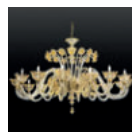

30
GRITTI

Classic Light srl è sponsor della Regata Storica di Venezia
Classic Light srl is sponsor of the Historical Regata of Venice