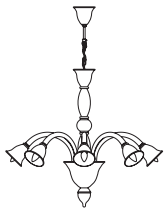

LAGUNA

Laguna lampadario 3L BB
Ø 73 cm - H 68 cm
3 x E14 40W

Laguna lampadario 4L BB
Ø 73 cm - H 68 cm
4 x E14 40W

Laguna lampadario 6L BB
Ø 80 cm - H 80 cm
6 x E14 40W

Laguna lampadario 8L BB
Ø 89 cm - H 80 cm
8 x E14 40W