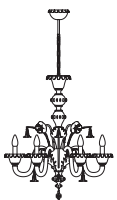

Crystal V Shade Ø 50
Ø 50 cm - H 38 cm
1 x E27 40W

Crystal V Shade Ø 70
Ø 70 cm - H 38 cm
3 x E27 40W

Crystal V Shade applique
Ø 30x15 - H 30 cm
1 x E27 40W

MAXIM

Maxim lampadario 6L
Ø 66 cm - H 75 cm
6 x E14 40W