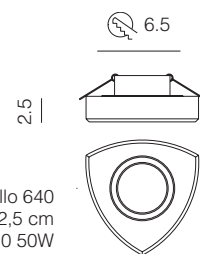

Modello 200 P bianco decoro argento

Faretto modello 200 P
Ø 14,5 - H 3,5
1 x GU10 50W

Faretto modello 400
Ø 11 - H 3 cm
1 x GU10 50W

Modello 400 brunito

Modello 400 bianco

Faretto modello 300 O
Ø 14 - H 1,5 cm
1 x GU10 50W

Modello 300 O bianco decoro oro

Faretto modello 300 Q
14 x 14 - H 1,5 cm
1 x GU10 50W

Modello 300 Q bianco decoro blu

FARETTI

Modello 640 fumé

Modello 640 ambra

Modello 640 acciaio

Faretto modello 640
Ø 13 - H 2,5 cm
1 x GU10 50W