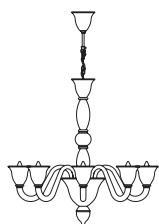

Laguna lampadario 6L
Ø 73 cm - H 72 cm
6 x E14 40W

Laguna lampadario 8L
Ø 80 cm - H 80 cm
8 x E14 40W

Laguna 6L ambracristallo

Collezione di lampade in stile Veneziano contemporaneo, con vetro soffiato e lavorato a mano, disponibili nei colori, rosso, nero e bianco con montatura nichelata; ambracristallo con montatura dorata. Braccetti ad innesto rapido "Sistema Leonardo".