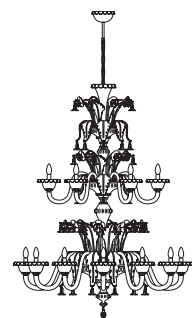

MAXIM

Maxim lampadario 12+6L
Ø 120 cm - H 160 cm
18 x E14 40W