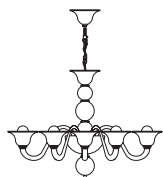

Canaletto lampadario 8L
Ø 84 cm - H 59 cm
8 x E14 40W