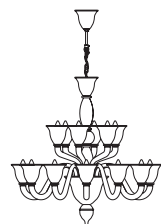

Laguna 8L rosso-cristallo

LAGUNA

Laguna lampadario 12L
Ø 80 cm - H 80 cm
12 x E14 40 W

Laguna lampadario 8 + 4L
Ø 80 cm - H 80 cm
12 x E14 40 W

Laguna lampadario 12 + 6L
Ø80 cm - H 80 cm
18 x E14 40W

Laguna 12L nero-cristallo

LAGUNA

Laguna lampadario 3L BB
Ø 73 cm - H 68 cm
3 x E14 40W

Laguna lampadario 4L BB
Ø 73 cm - H 68 cm
4 x E14 40W

Laguna lampadario 6L BB
Ø 80 cm - H 80 cm
6 x E14 40W

Laguna lampadario 8L BB
Ø 89 cm - H 80 cm
8 x E14 40W