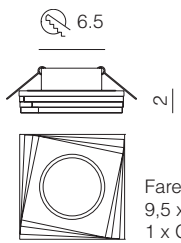

Faretto modello 458
Ø 10,5 - H 2 cm
1 x GU10 50W