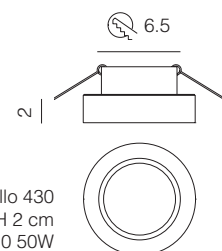

Faretto modello 360
8 x 8 - H 2 cm
1 x GU10 50W