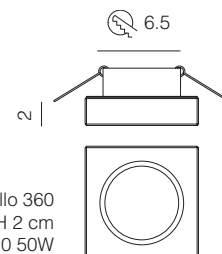

Faretto modello 640
Ø 13 - H 2,5 cm
1 x GU10 50W