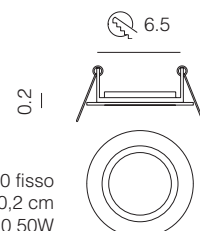

Modello 700 bianco fisso

Modello 800 oro orientabile

Faretto modello 700 fisso
Ø 8 - H 0,2 cm
1 x GU10 50W

Faretto modello 800
orientabile
Ø 8,3 - H 0,5 / 1,9 cm
1 x GU10 50W

Collezione di faretti da incasso
in vetro, metallo e ceramica.
Possono usare lampadine a led, alogene o dicroiche.