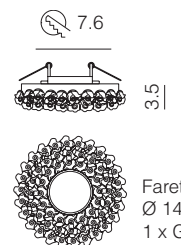

Faretto modello 200 G
Ø 13 - H 3 cm
1 x GU10 50W