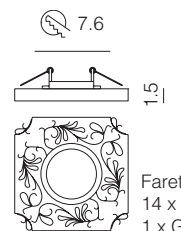

Faretto modello 300 Q
14 x 14 - H 1,5 cm
1 x GU10 50W