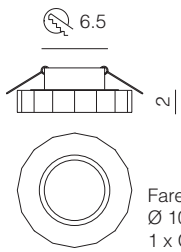

SOUL

Soul tavolo medio 1L
30x18 cm - H 34 cm
1 x E14 60W

Soul tavolo grande 1L
37x19 cm - H 43 cm
1 x E14 60W

Soul M100 grande e medio

FARETTI

Faretto modello 458
Ø 10,5 - H 2 cm
1 x GU10 50W

Modello 458 ambrato