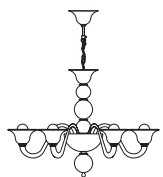

CANALETTO

Canaletto lampadario 6L
Ø 84 cm - H 59 cm
6 x E14 40W