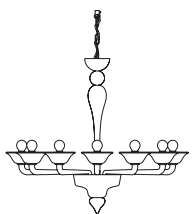

Ca' d'Oro lampadario 3L
Ø 81 cm - H 68 cm
3 x E14 40W

Ca' d'Oro lampadario 4L
Ø 81 cm - H 68 cm
4 x E14 40W

Ca' d'Oro lampadario 6L
Ø 81 cm - H 68 cm
6 x E14 40W

Ca' d'Oro lampadario 8L
Ø 81 cm - H 68 cm
8 x E14 40W

Ca' d'Oro lampadario 12L
Ø 81 cm - H 68 cm
12 x E14 40W

Ca' d'Oro lampadario 6L rosso-cristallo

Collezione di lampade in stile Veneziano contemporaneo, con vetro soffiato e lavorato a mano, disponibili nei colori rosso nero e bianco con montatura nichelata. Braccetti ad innesto rapido "Sistema Leonardo".