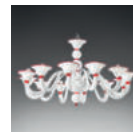

12
CANALETTO