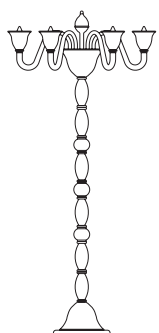

LAGUNA

Laguna piantana 6L
Ø 80 cm - H 170 cm
6 x E14 40W