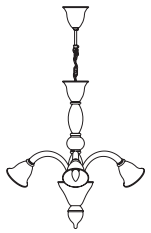

Laguna lampadario 6L
Ø 73 cm - H 72 cm
6 x E14 40W

Laguna lampadario 8L
Ø 80 cm - H 80 cm
8 x E14 40W

Laguna 6L ambracristallo

Collezione di lampade in stile Veneziano contemporaneo, con vetro soffiato e lavorato a mano, disponibili nei colori, rosso, nero e bianco con montatura nichelata; ambracristallo con montatura dorata. Braccetti ad innesto rapido "Sistema Leonardo".

Laguna 8L rosso-cristallo

LAGUNA

Laguna lampadario 12L
Ø 80 cm - H 80 cm
12 x E14 40 W

Laguna lampadario 8 + 4L
Ø 80 cm - H 80 cm
12 x E14 40 W

Laguna lampadario 12 + 6L
Ø80 cm - H 80 cm
18 x E14 40W

Laguna 12L nero-cristallo

LAGUNA

Laguna lampadario 3L BB
Ø 73 cm - H 68 cm
3 x E14 40W

Laguna lampadario 4L BB
Ø 73 cm - H 68 cm
4 x E14 40W

Laguna lampadario 6L BB
Ø 80 cm - H 80 cm
6 x E14 40W

Laguna lampadario 8L BB
Ø 89 cm - H 80 cm
8 x E14 40W