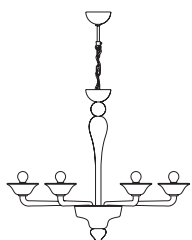

Laguna plafoniera 4L
Ø 77 cm - H 42 cm
4 x E14 40W

Laguna plafoniera 6L
Ø 77 cm - H 42 cm
6 x E14 40W

Laguna plafoniera 8L
Ø 77 cm - H 42 cm
8 x E14 40W

Laguna plafoniera 12L
Ø 77 cm - H 42 cm
12 x E14 40W

Laguna plafoniera 8L nero-cristallo

Laguna pendel 1L normale cristallo-oro

Laguna pendel 1L maxi ambra

Laguna pendel 1L
Ø 24 cm - H 15 cm
1 x E14 40 W

Laguna pendel 1L maxi
Ø 40 cm - H 15 cm
1 x E14 40 W

CA' D'ORO

Ca' d'Oro lampadario 3L
Ø 81 cm - H 68 cm
3 x E14 40W

Ca' d'Oro lampadario 4L
Ø 81 cm - H 68 cm
4 x E14 40W

Ca' d'Oro lampadario 6L
Ø 81 cm - H 68 cm
6 x E14 40W

Ca' d'Oro lampadario 8L
Ø 81 cm - H 68 cm
8 x E14 40W