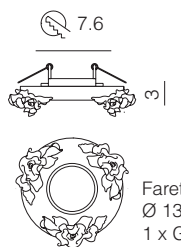

Modello 458 acciaio

Modello 458 cristallo

Modello 458 fumé

Faretto modello 100
9,5 x 9,5 - H 2 cm
1 x GU10 50W

Modello 100 fumé

Modello 100 cristallo

Faretto modello 200 G
Ø 13 - H 3 cm
1 x GU10 50W

Modello 200 G bianco decoro oro