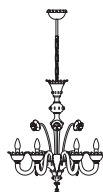

MAXIM

Maxim lampadario 8L
Ø 90 cm - H 115 cm
8 x E14 40W

Maxim lampadario 8L tutto oro

Maxim lampadario 8L cristallo decoro oro

GRITTI

Gritti lampadario 5L
Ø 62 cm - H 76 cm
5 x E14 40W

Gritti lampadario 6L
Ø 64 cm - H 76 cm
6 x E14 40W