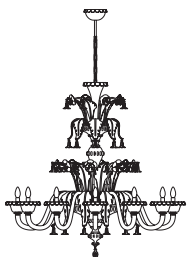

Crystal V Shade Ø 50
Ø 50 cm - H 38 cm
1 x E27 40W

Crystal V Shade Ø 70
Ø 70 cm - H 38 cm
3 x E27 40W

Crystal V Shade applique
Ø 30x15 - H 30 cm
1 x E27 40W

MAXIM

Maxim lampadario 6L
Ø 66 cm - H 75 cm
6 x E14 40W