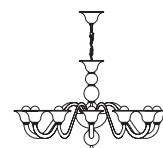

CANALETTO

Canaletto lampadario 12L
Ø 104 cm - H 59 cm
12 x E14 40W