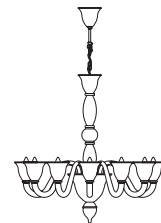

LAGUNA

Laguna lampadario 12L
Ø 80 cm - H 80 cm
12 x E14 40 W