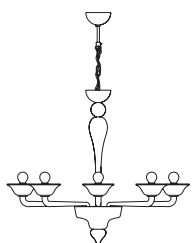

Laguna plafoniera 4L
Ø 77 cm - H 42 cm
4 x E14 40W

Laguna plafoniera 6L
Ø 77 cm - H 42 cm
6 x E14 40W

Laguna plafoniera 8L
Ø 77 cm - H 42 cm
8 x E14 40W

Laguna plafoniera 12L
Ø 77 cm - H 42 cm
12 x E14 40W

Laguna plafoniera 8L nero-cristallo

Laguna pendel 1L normale cristallo-oro

Laguna pendel 1L maxi ambra

Laguna pendel 1L
Ø 24 cm - H 15 cm
1 x E14 40 W

Laguna pendel 1L maxi
Ø 40 cm - H 15 cm
1 x E14 40 W

CA' D'ORO

Ca' d'Oro lampadario 3L
Ø 81 cm - H 68 cm
3 x E14 40W

Ca' d'Oro lampadario 4L
Ø 81 cm - H 68 cm
4 x E14 40W

Ca' d'Oro lampadario 6L
Ø 81 cm - H 68 cm
6 x E14 40W

Ca' d'Oro lampadario 8L
Ø 81 cm - H 68 cm
8 x E14 40W