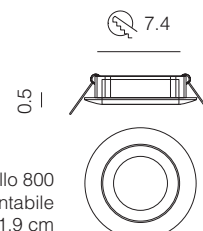

Faretto modello 800
orientabile
Ø 8,3 - H 0,5 / 1,9 cm
1 x GU10 50W

Collezione di faretti da incasso
in vetro, metallo e ceramica.
Possono usare lampadine a led, alogene o dicroiche.

Collection of recessed spot lights
in metal, glass and ceramic. Can be used with led,
halogen and dichroic bulbs.