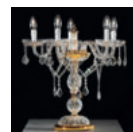

32
ERIKA

Classic Light srl è sponsor della Regata Storica di Venezia
Classic Light srl is sponsor of the Historical Regata of Venice