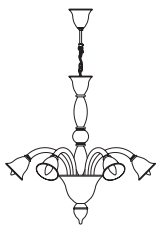

Laguna lampadario 6L
Ø 73 cm - H 72 cm
6 x E14 40W

Laguna lampadario 8L
Ø 80 cm - H 80 cm
8 x E14 40W

Laguna 6L ambracristallo

Collezione di lampade in stile Veneziano contemporaneo, con vetro soffiato e lavorato a mano, disponibili nei colori, rosso, nero e bianco con montatura nichelata; ambracristallo con montatura dorata. Braccetti ad innesto rapido "Sistema Leonardo".

Laguna 8L rosso-cristallo

LAGUNA

Laguna lampadario 12L
Ø 80 cm - H 80 cm
12 x E14 40 W

Laguna lampadario 8 + 4L
Ø 80 cm - H 80 cm
12 x E14 40 W

Laguna lampadario 12 + 6L
Ø80 cm - H 80 cm
18 x E14 40W

Laguna 12L nero-cristallo

LAGUNA

Laguna lampadario 3L BB
Ø 73 cm - H 68 cm
3 x E14 40W

Laguna lampadario 4L BB
Ø 73 cm - H 68 cm
4 x E14 40W

Laguna lampadario 6L BB
Ø 80 cm - H 80 cm
6 x E14 40W

Laguna lampadario 8L BB
Ø 89 cm - H 80 cm
8 x E14 40W