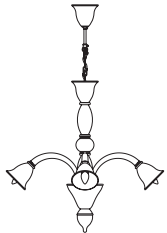

Laguna lampadario 6L
Ø 73 cm - H 72 cm
6 x E14 40W

Laguna lampadario 8L
Ø 80 cm - H 80 cm
8 x E14 40W

Laguna 6L ambracristallo

Collezione di lampade in stile Veneziano contemporaneo, con vetro soffiato e lavorato a mano, disponibili nei colori, rosso, nero e bianco con montatura nichelata; ambracristallo con montatura dorata. Braccetti ad innesto rapido "Sistema Leonardo".

Laguna 8L rosso-cristallo

LAGUNA

Laguna lampadario 12L
Ø 80 cm - H 80 cm
12 x E14 40 W

Laguna lampadario 8 + 4L
Ø 80 cm - H 80 cm
12 x E14 40 W

Laguna lampadario 12 + 6L
Ø80 cm - H 80 cm
18 x E14 40W

Laguna 12L nero-cristallo

LAGUNA

Laguna lampadario 3L BB
Ø 73 cm - H 68 cm
3 x E14 40W

Laguna lampadario 4L BB
Ø 73 cm - H 68 cm
4 x E14 40W

Laguna lampadario 6L BB
Ø 80 cm - H 80 cm
6 x E14 40W

Laguna lampadario 8L BB
Ø 89 cm - H 80 cm
8 x E14 40W