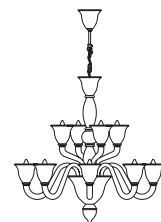

Laguna lampadario 8 + 4L
Ø 80 cm - H 80 cm
12 x E14 40 W