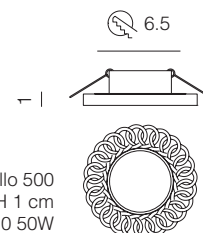

Faretto modello 430
Ø 8 - H 2 cm
1 x GU10 50W