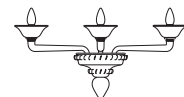

CA' D'ORO

Ca' d'Oro parete 2L
L 44 cm - H 31 cm - SP 38 cm
2 x E14 40W

Ca' d'Oro parete 3L
L 72 cm - H 31 cm - SP 45 cm
3 x E14 40W

Ca' d'Oro tavolo 1L
Ø 21 cm - H 52 cm
1 x E14 40W

Ca' d'Oro lampadario 8L nero-cristallo