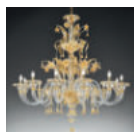

26
MAXIM

Classic Light srl è sponsor della Regata Storica di Venezia
Classic Light srl is sponsor of the Historical Regata of Venice