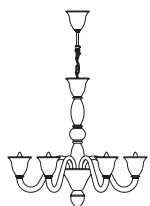

Laguna lampadario 6L
Ø 73 cm - H 72 cm
6 x E14 40W

Laguna lampadario 8L
Ø 80 cm - H 80 cm
8 x E14 40W

Laguna 6L ambracristallo

Collezione di lampade in stile Veneziano contemporaneo, con vetro soffiato e lavorato a mano, disponibili nei colori, rosso, nero e bianco con montatura nichelata; ambracristallo con montatura dorata. Braccetti ad innesto rapido "Sistema Leonardo".