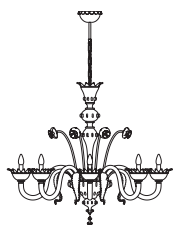

MAXIM

Maxim lampadario 8L
Ø 90 cm - H 115 cm
8 x E14 40W

Maxim lampadario 8L tutto oro

Maxim lampadario 8L cristallo decoro oro

GRITTI

Gritti lampadario 5L
Ø 62 cm - H 76 cm
5 x E14 40W

Gritti lampadario 6L
Ø 64 cm - H 76 cm
6 x E14 40W