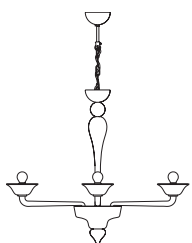

Laguna plafoniera 4L
Ø 77 cm - H 42 cm
4 x E14 40W

Laguna plafoniera 6L
Ø 77 cm - H 42 cm
6 x E14 40W

Laguna plafoniera 8L
Ø 77 cm - H 42 cm
8 x E14 40W

Laguna plafoniera 12L
Ø 77 cm - H 42 cm
12 x E14 40W

Laguna plafoniera 8L nero-cristallo

Laguna pendel 1L normale cristallo-oro

Laguna pendel 1L maxi ambra

Laguna pendel 1L
Ø 24 cm - H 15 cm
1 x E14 40 W

Laguna pendel 1L maxi
Ø 40 cm - H 15 cm
1 x E14 40 W

CA' D'ORO

Ca' d'Oro lampadario 3L
Ø 81 cm - H 68 cm
3 x E14 40W

Ca' d'Oro lampadario 4L
Ø 81 cm - H 68 cm
4 x E14 40W

Ca' d'Oro lampadario 6L
Ø 81 cm - H 68 cm
6 x E14 40W

Ca' d'Oro lampadario 8L
Ø 81 cm - H 68 cm
8 x E14 40W