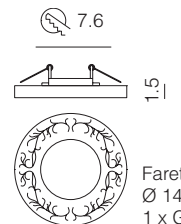

Modello 458 acciaio

Modello 458 cristallo

Modello 458 fumé

Faretto modello 100
9,5 x 9,5 - H 2 cm
1 x GU10 50W

Modello 100 fumé

Modello 100 cristallo

Faretto modello 200 G
Ø 13 - H 3 cm
1 x GU10 50W

Modello 200 G bianco decoro oro

Modello 200 P bianco decoro argento

Faretto modello 200 P
Ø 14,5 - H 3,5
1 x GU10 50W

Faretto modello 400
Ø 11 - H 3 cm
1 x GU10 50W

Modello 400 brunito

Modello 400 bianco

Faretto modello 300 O
Ø 14 - H 1,5 cm
1 x GU10 50W