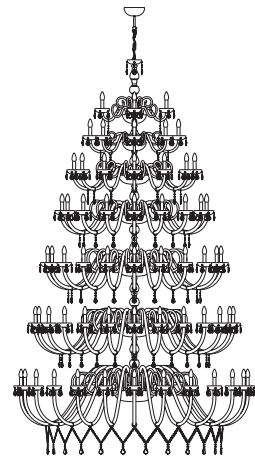

ERIKA

Erika lampadario 104L
Ø 195 cm - H 340 cm
104 x E14 40W