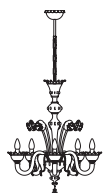

MAXIM

Maxim lampadario 8L
Ø 90 cm - H 115 cm
8 x E14 40W

Maxim lampadario 8L tutto oro

Maxim lampadario 8L cristallo decoro oro

GRITTI

Gritti lampadario 5L
Ø 62 cm - H 76 cm
5 x E14 40W

Gritti lampadario 6L
Ø 64 cm - H 76 cm
6 x E14 40W