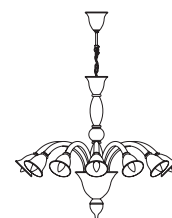

LAGUNA

Laguna lampadario 12L BB
Ø 89 cm - H 80 cm
12 x E14 40W