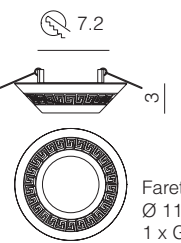

Faretto modello 200 P
Ø 14,5 - H 3,5
1 x GU10 50W