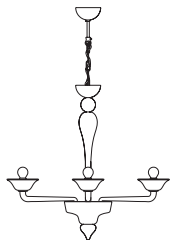

Laguna plafoniera 8L nero-cristallo

Laguna pendel 1L normale cristallo-oro

Laguna pendel 1L maxi ambra

Laguna pendel 1L
Ø 24 cm - H 15 cm
1 x E14 40 W

Laguna pendel 1L maxi
Ø 40 cm - H 15 cm
1 x E14 40 W

CA' D'ORO

Ca' d'Oro lampadario 3L
Ø 81 cm - H 68 cm
3 x E14 40W

Ca' d'Oro lampadario 4L
Ø 81 cm - H 68 cm
4 x E14 40W

Ca' d'Oro lampadario 6L
Ø 81 cm - H 68 cm
6 x E14 40W

Ca' d'Oro lampadario 8L
Ø 81 cm - H 68 cm
8 x E14 40W