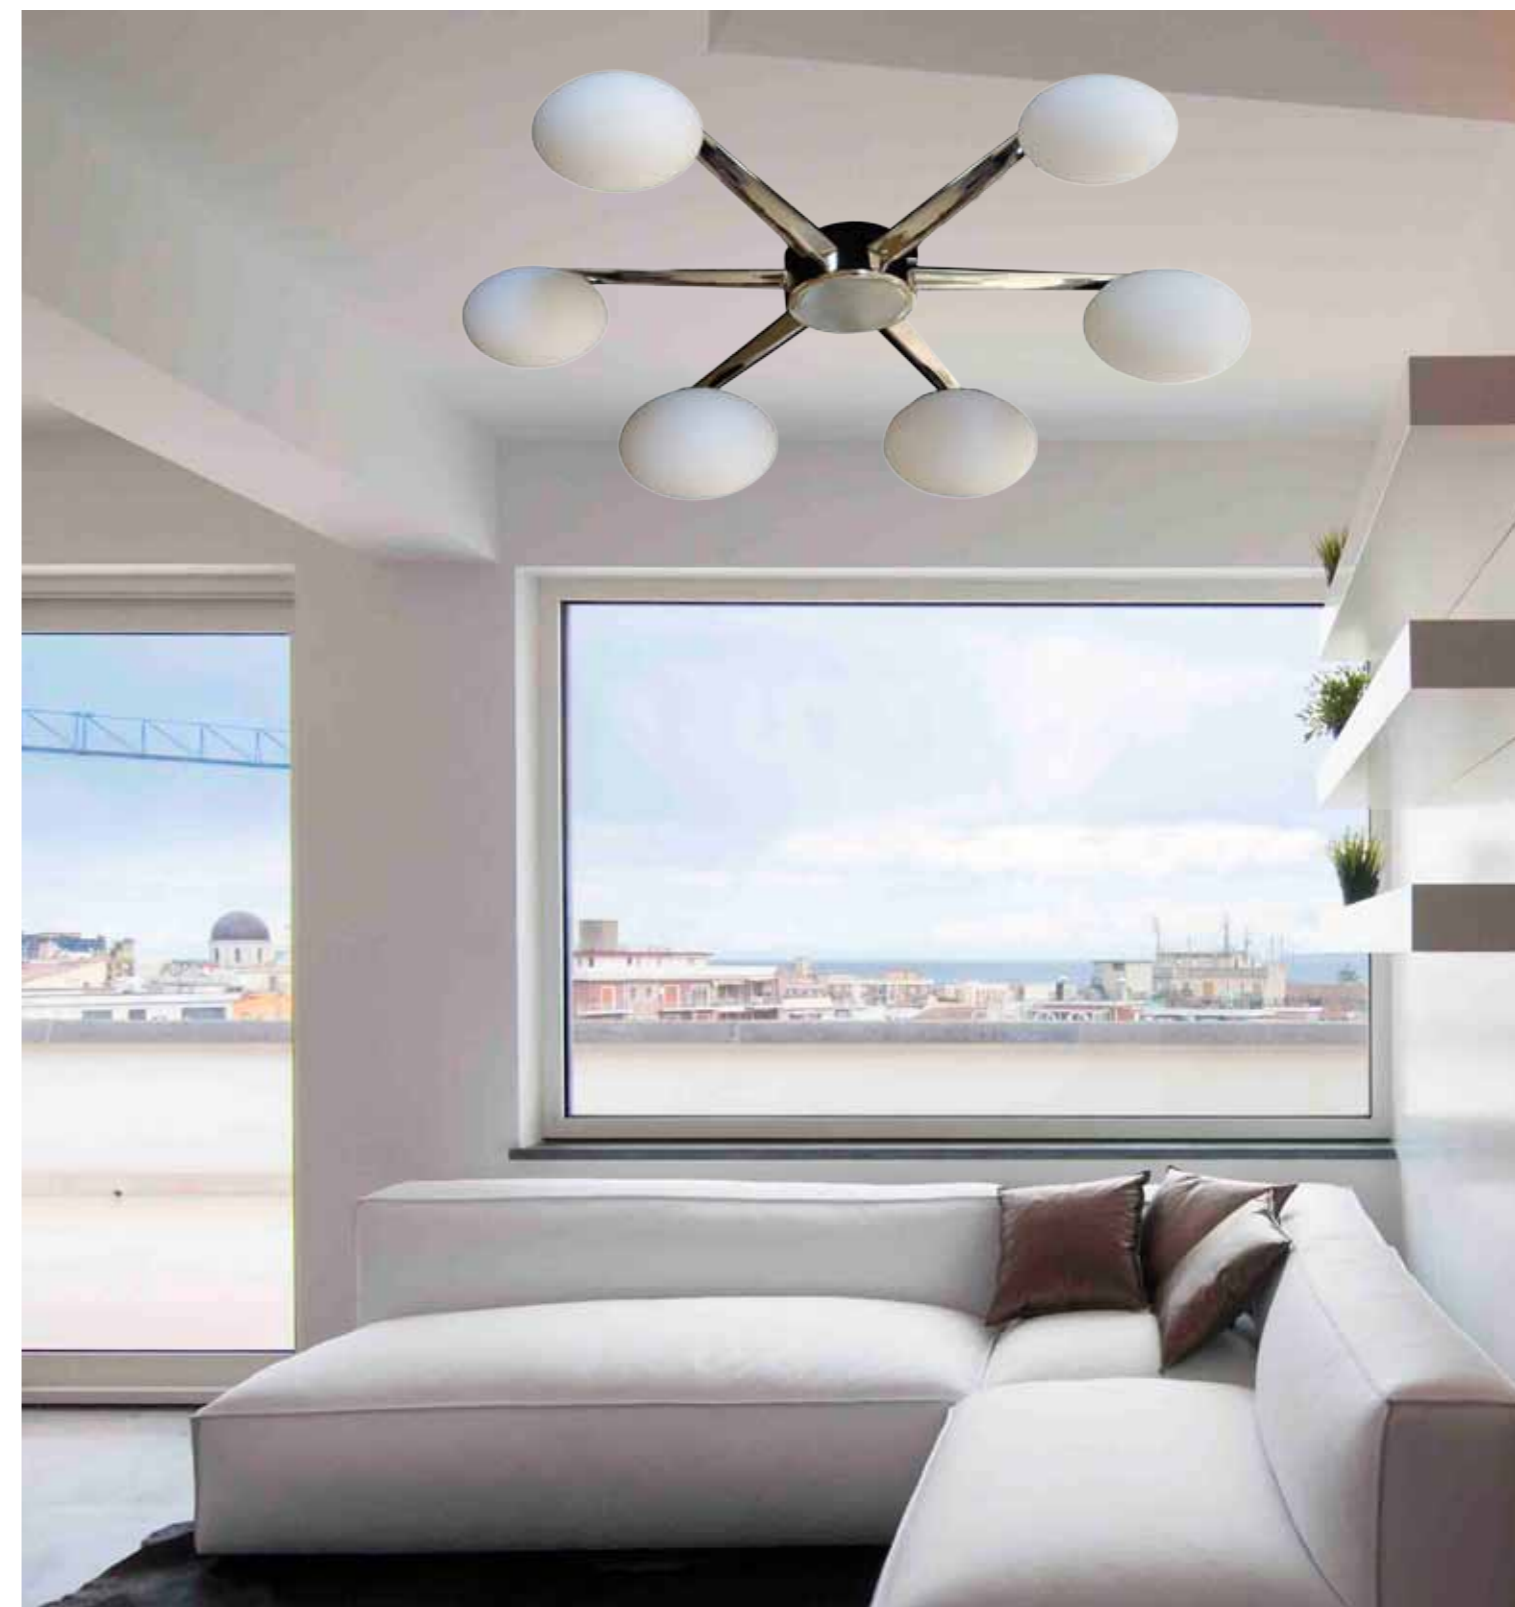

# BALENO

**BALENO\_9053**

Arch. Alberto Manzoni  
Ceiling Lamp – Plafoniera  
Finish: Chrome – Finitura: Cromo  
Diam. 65 x H. 30 cm