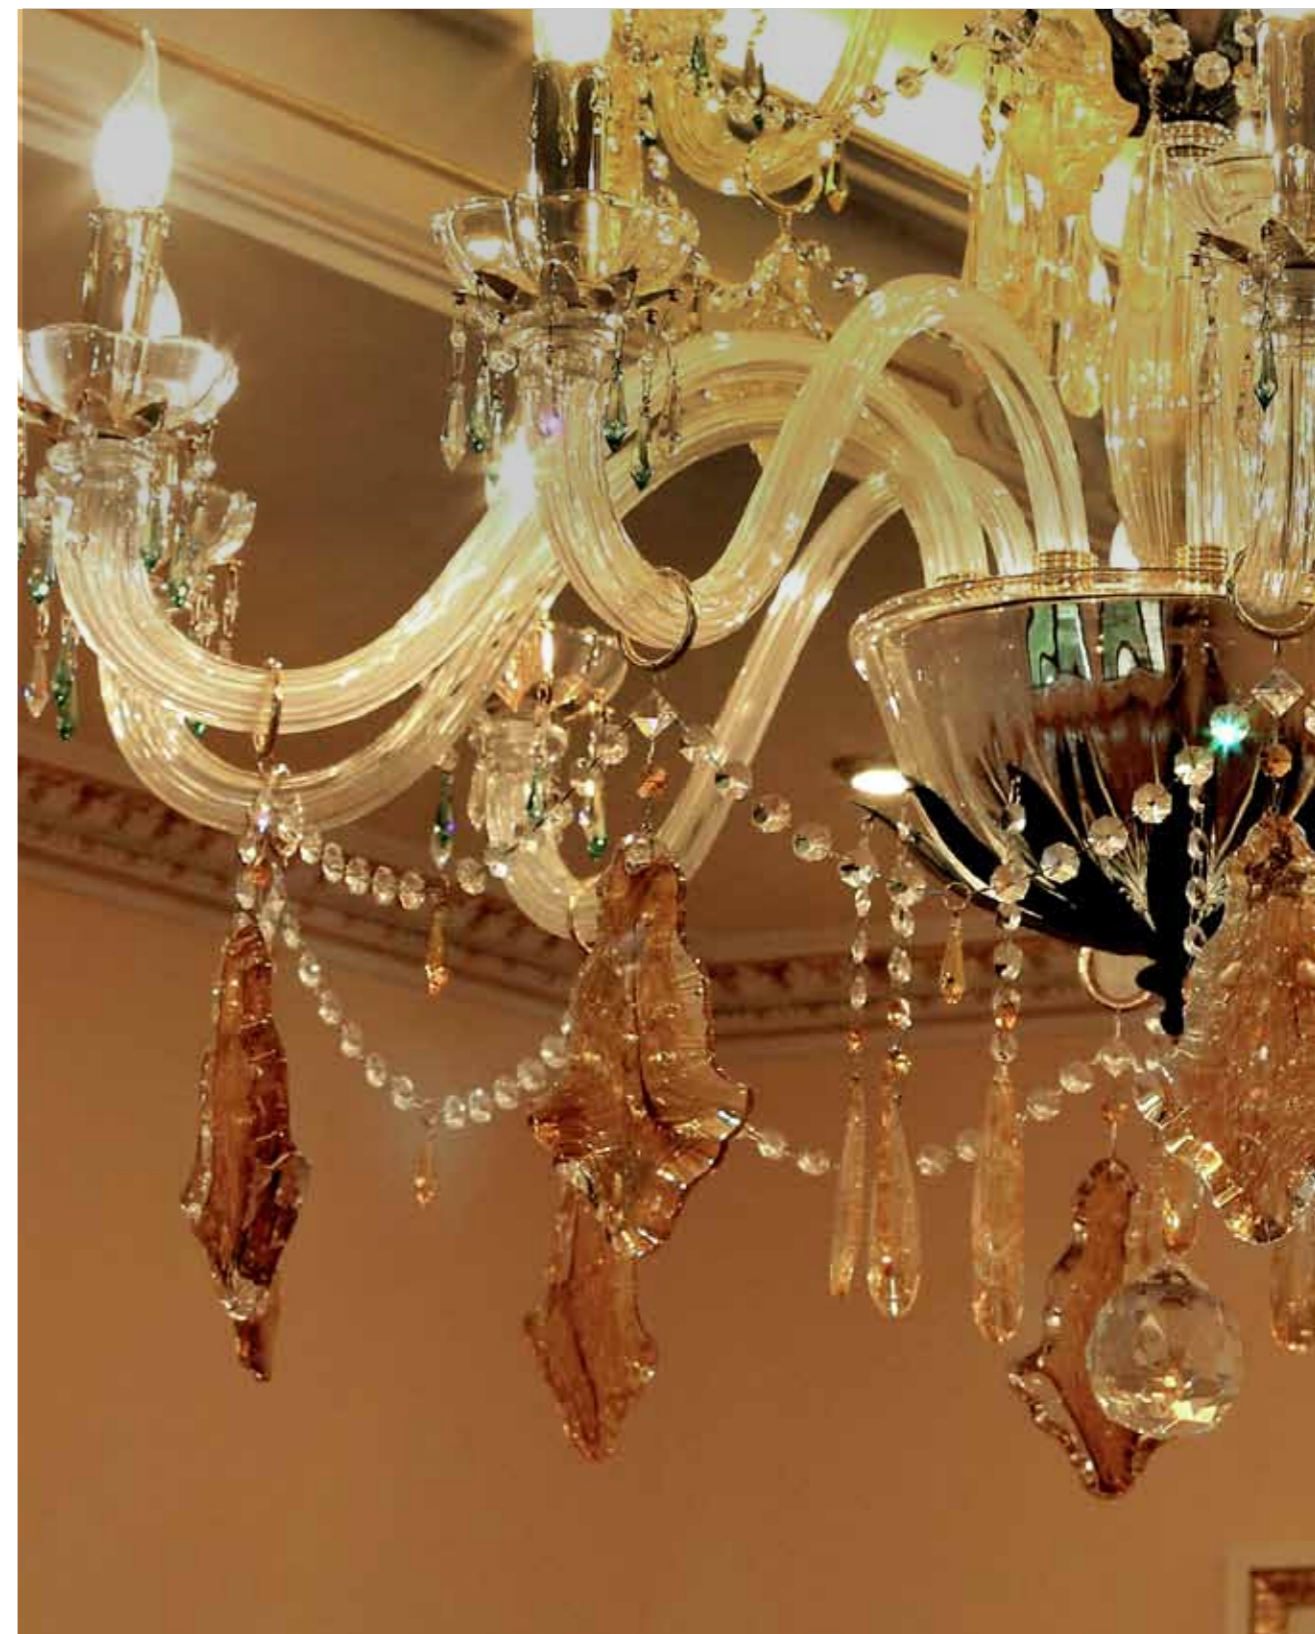

MURANO

MURANO_8166

Chandelier – Lampadario 15 lights/luci
Pendenti ambra/Amber pendants
Finish: Polished Gold
Finitura: Oro Lucido
Diam. 115 x H. 150 cm