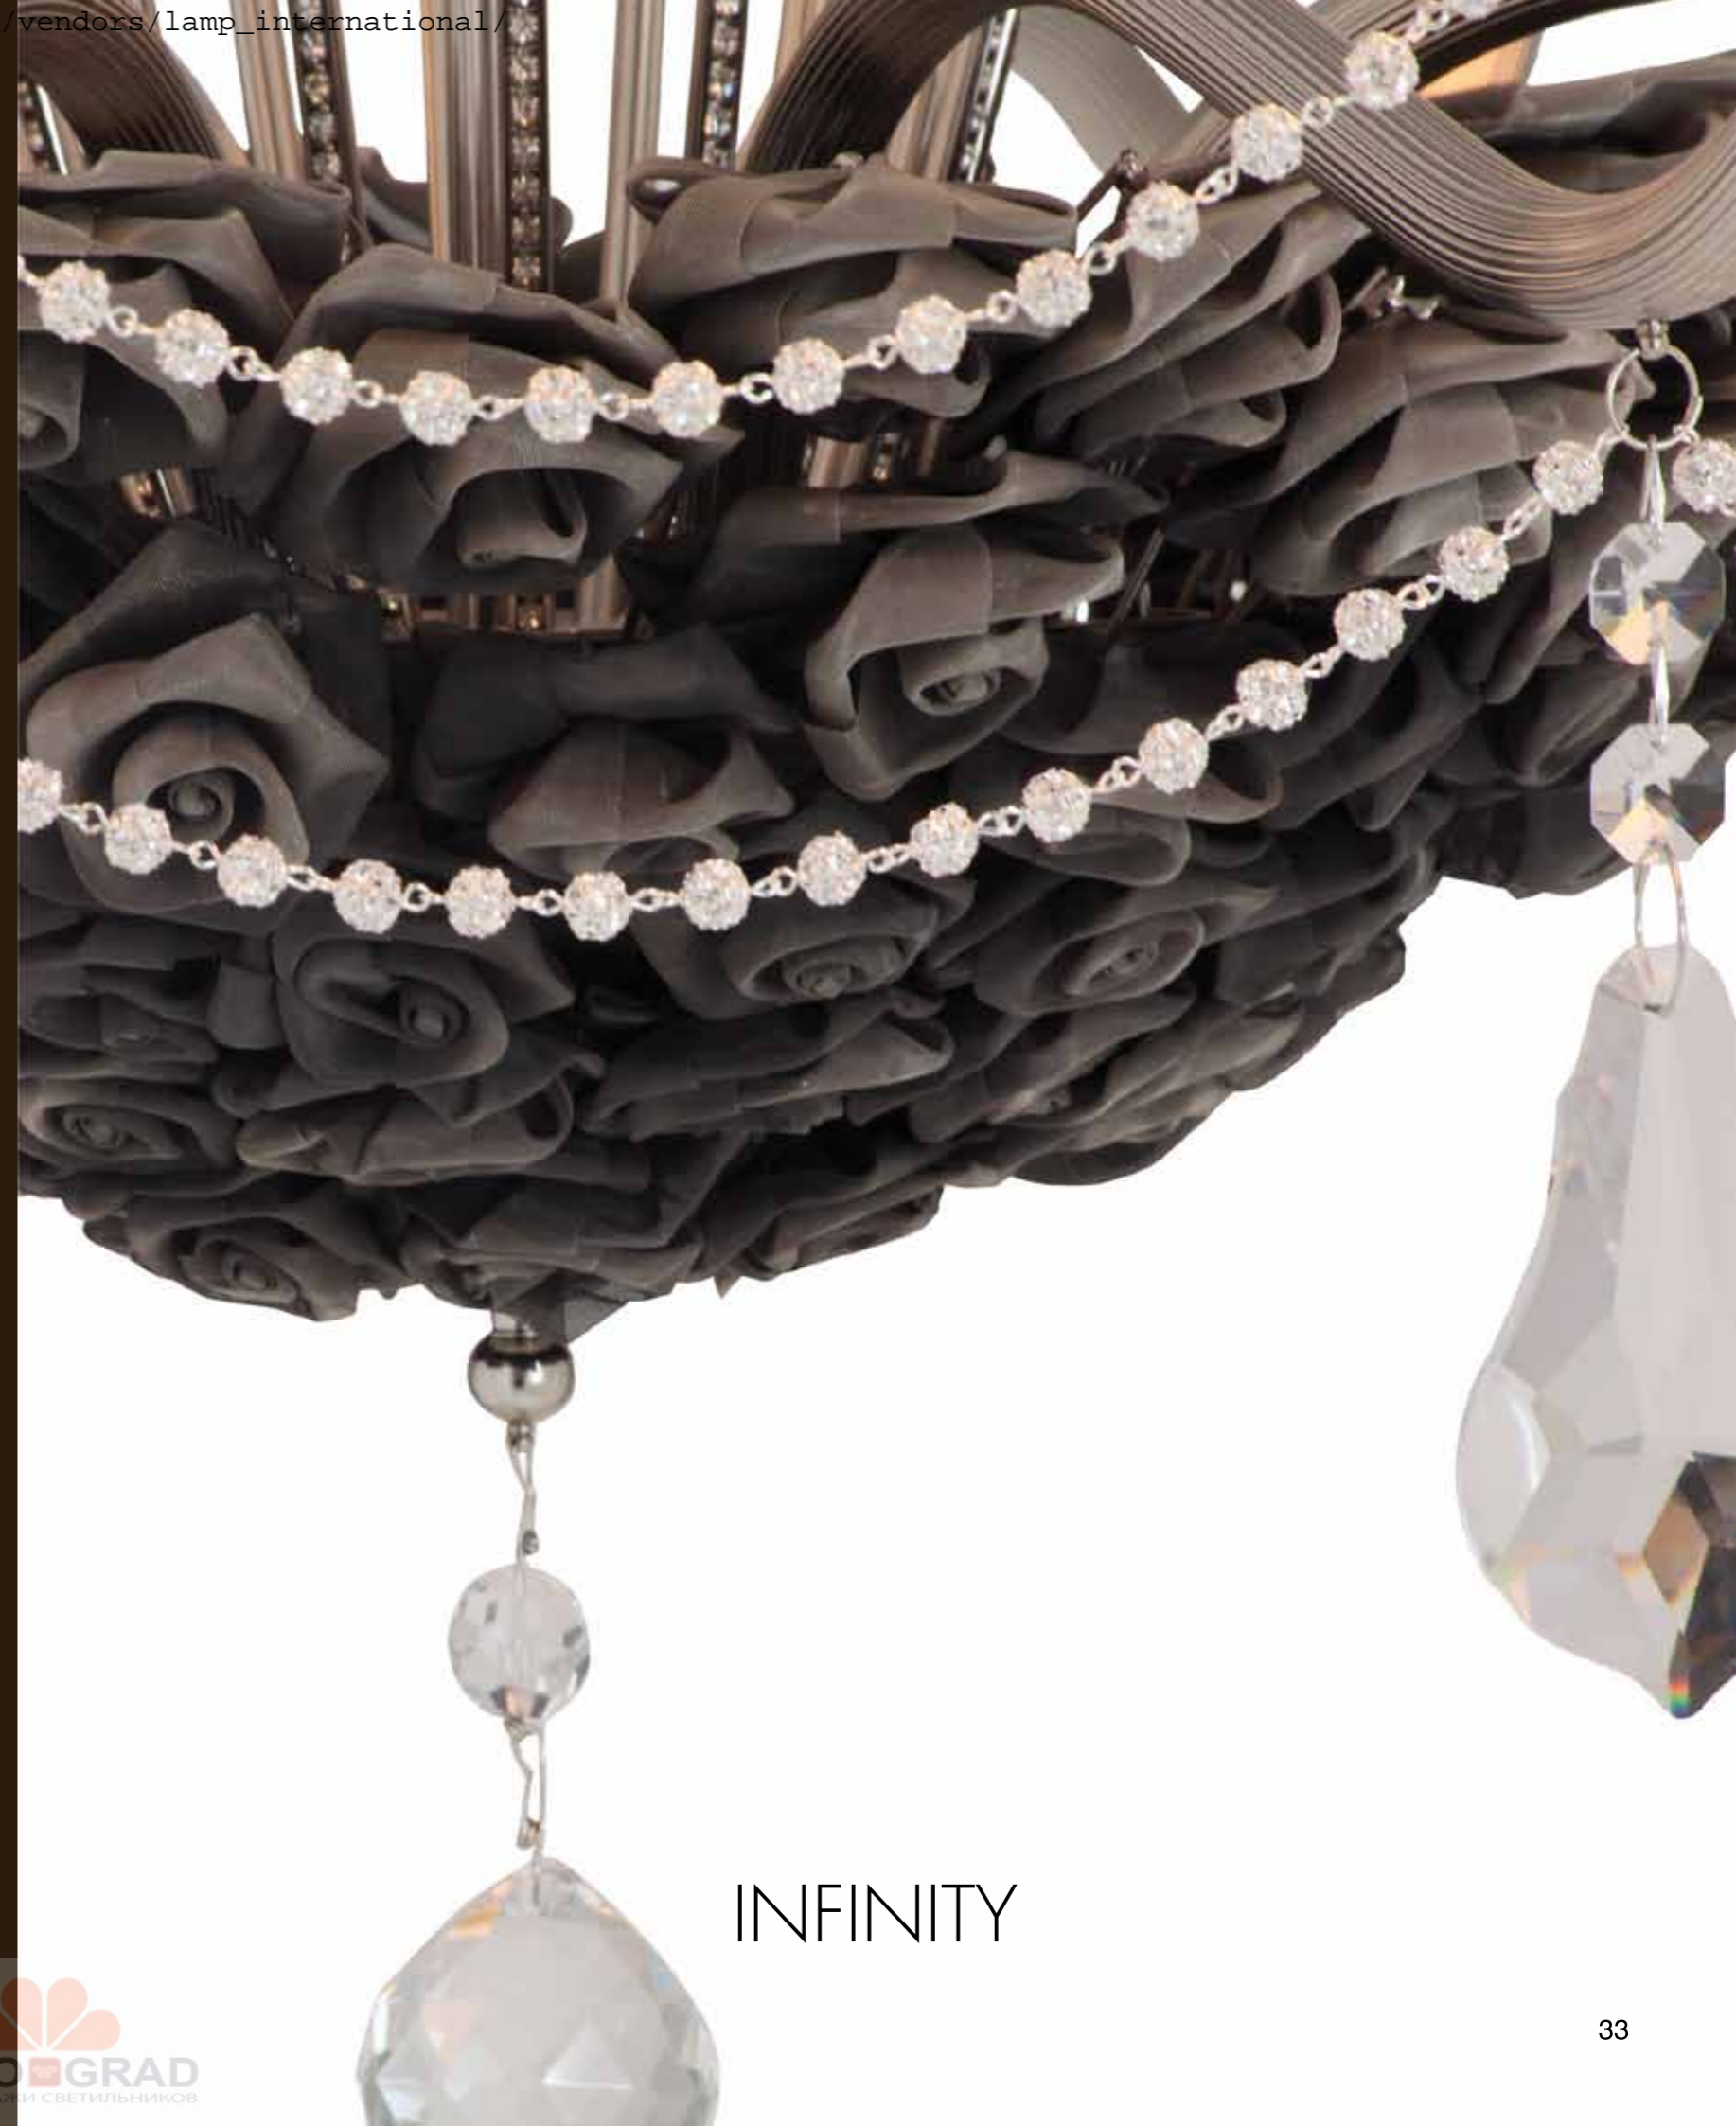

ELEGANZA SENZA
TEMPO
TIMELESS ELEGANCE

INFINITY