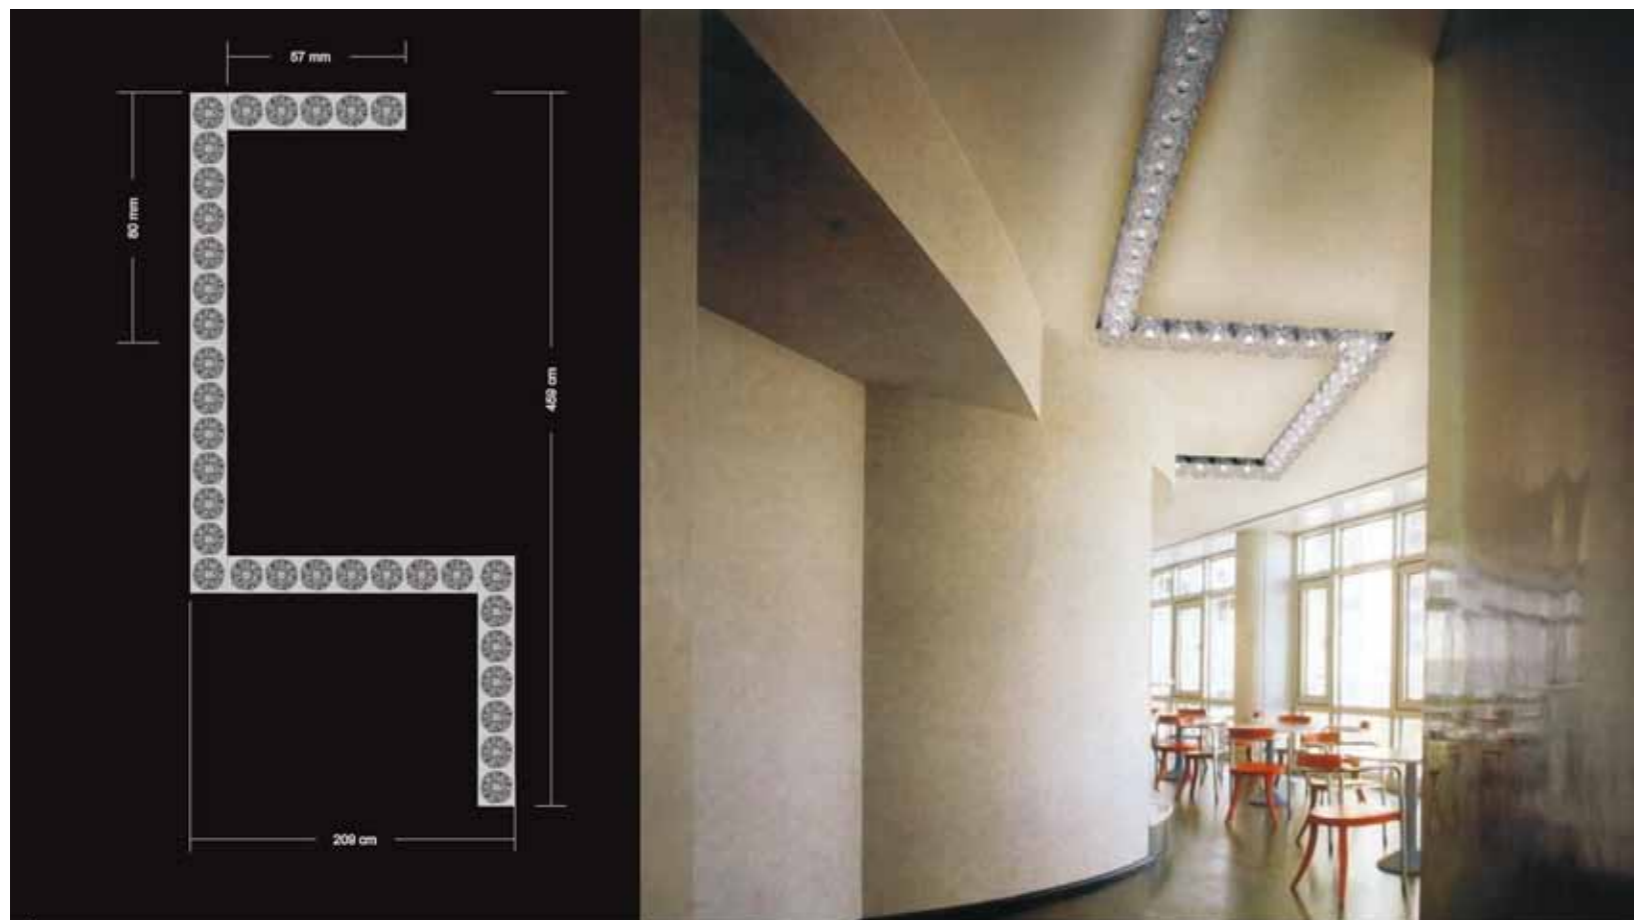

COMPONIBILI MODULAR

FLOC