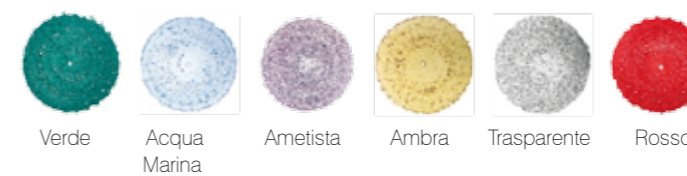

LOTO 4016/5/M

Wall Lamp - Applique
Finish: Polished Gold
Finitura: Oro Lucido
Handcrafted Crystal
Cristalli lavorati artigianalmente
Diam. 20 x 36 x H. 74 cm