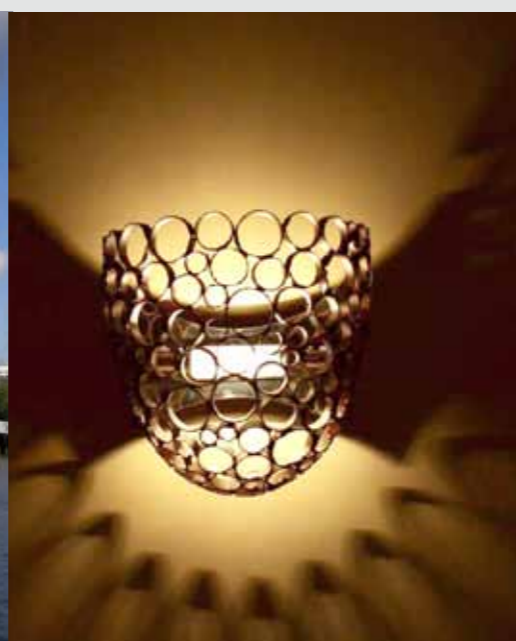

PROGETTI
NEL MONDO

PROJECT
IN THE WORLD

STUZZICHINI Restaurant/London