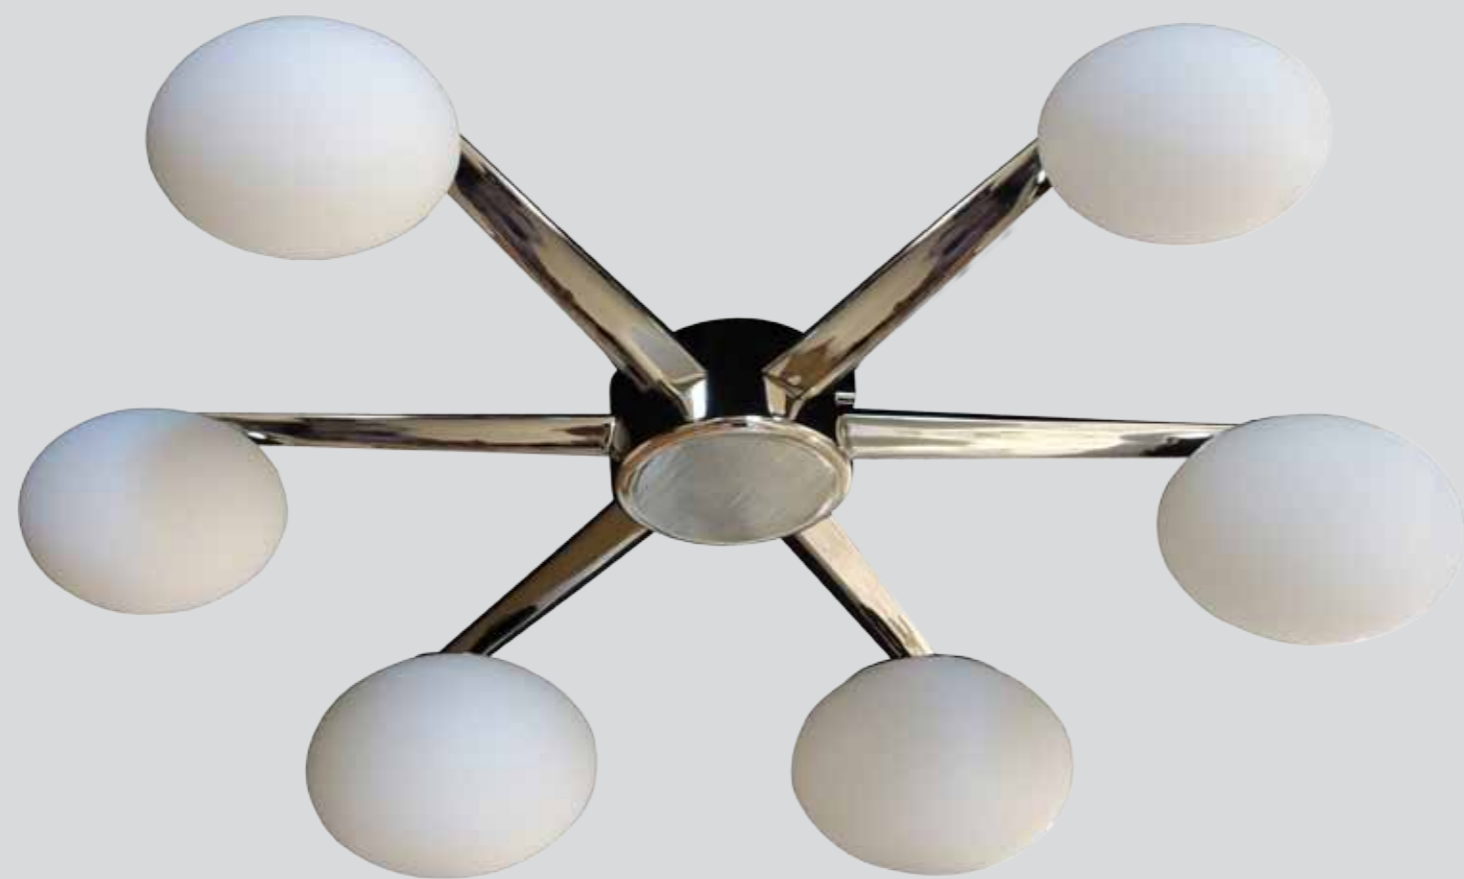

BALENO

BALENO_9053

Arch. Alberto Manzoni
Ceiling Lamp – Plafoniera
Finish: Chrome – Finitura: Cromo
Diam. 65 x H. 30 cm