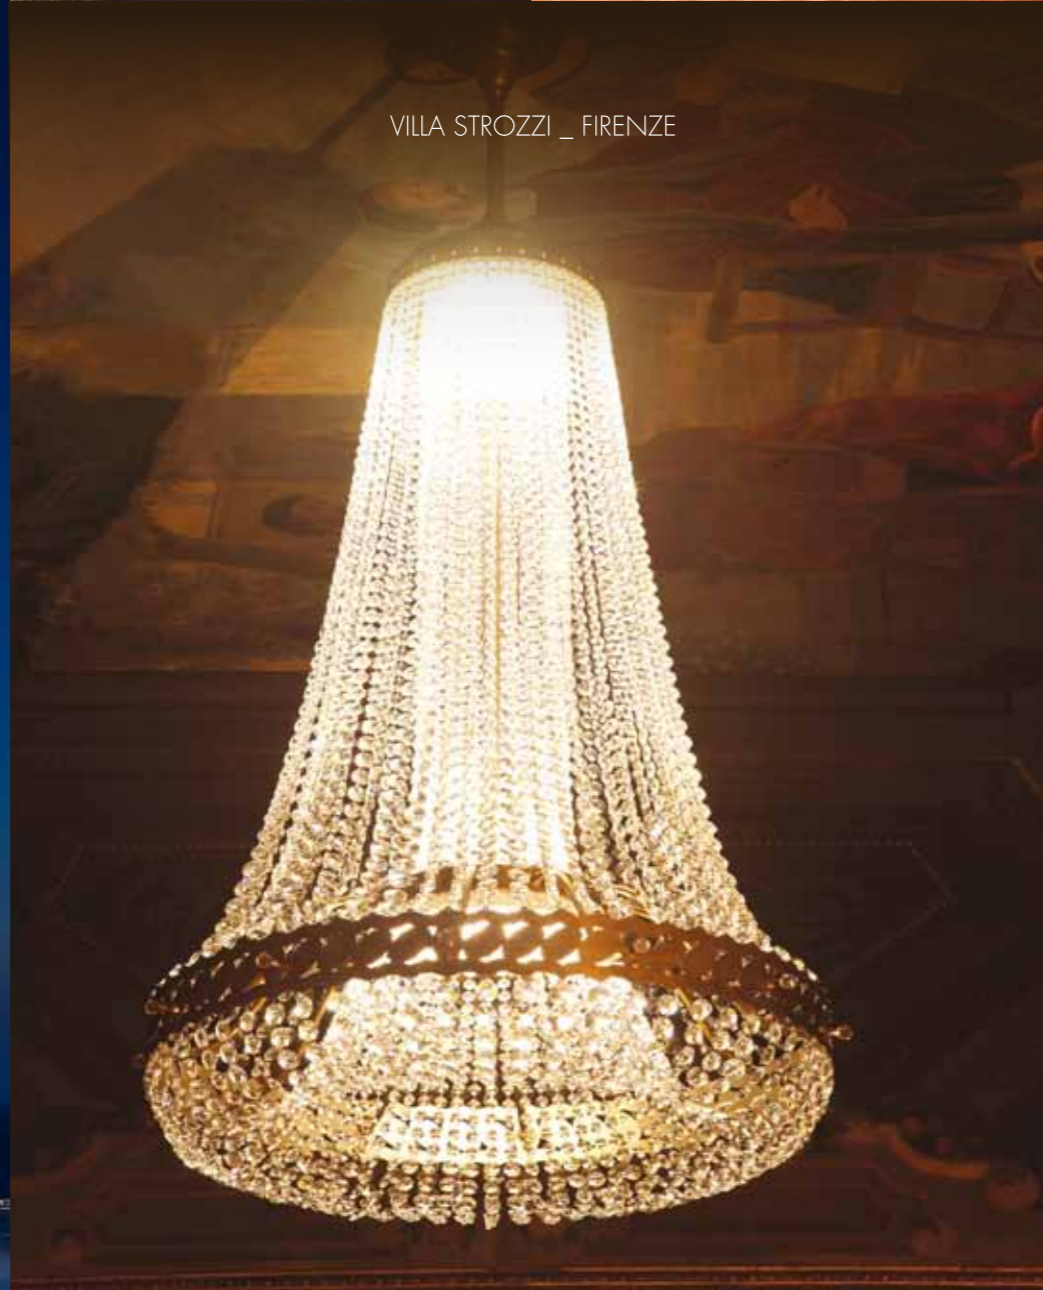

REGGIA DEI TESSALI  
Comune di Chiaravalle

PROGETTI  
NEL MONDO

PROJECT  
IN THE WORLD

PROGETTO REALIZZATO A DUBAI  
PROJECT MADE IN DUBAI

VILLA STROZZI \_ FIRENZE

ALBERGO\_ PISA

MOSCA/MOSCOW

PROGETTO REALIZZATO - BOSCO BAR  
PIAZZA ROSSA - MOSCA/MOSCOW