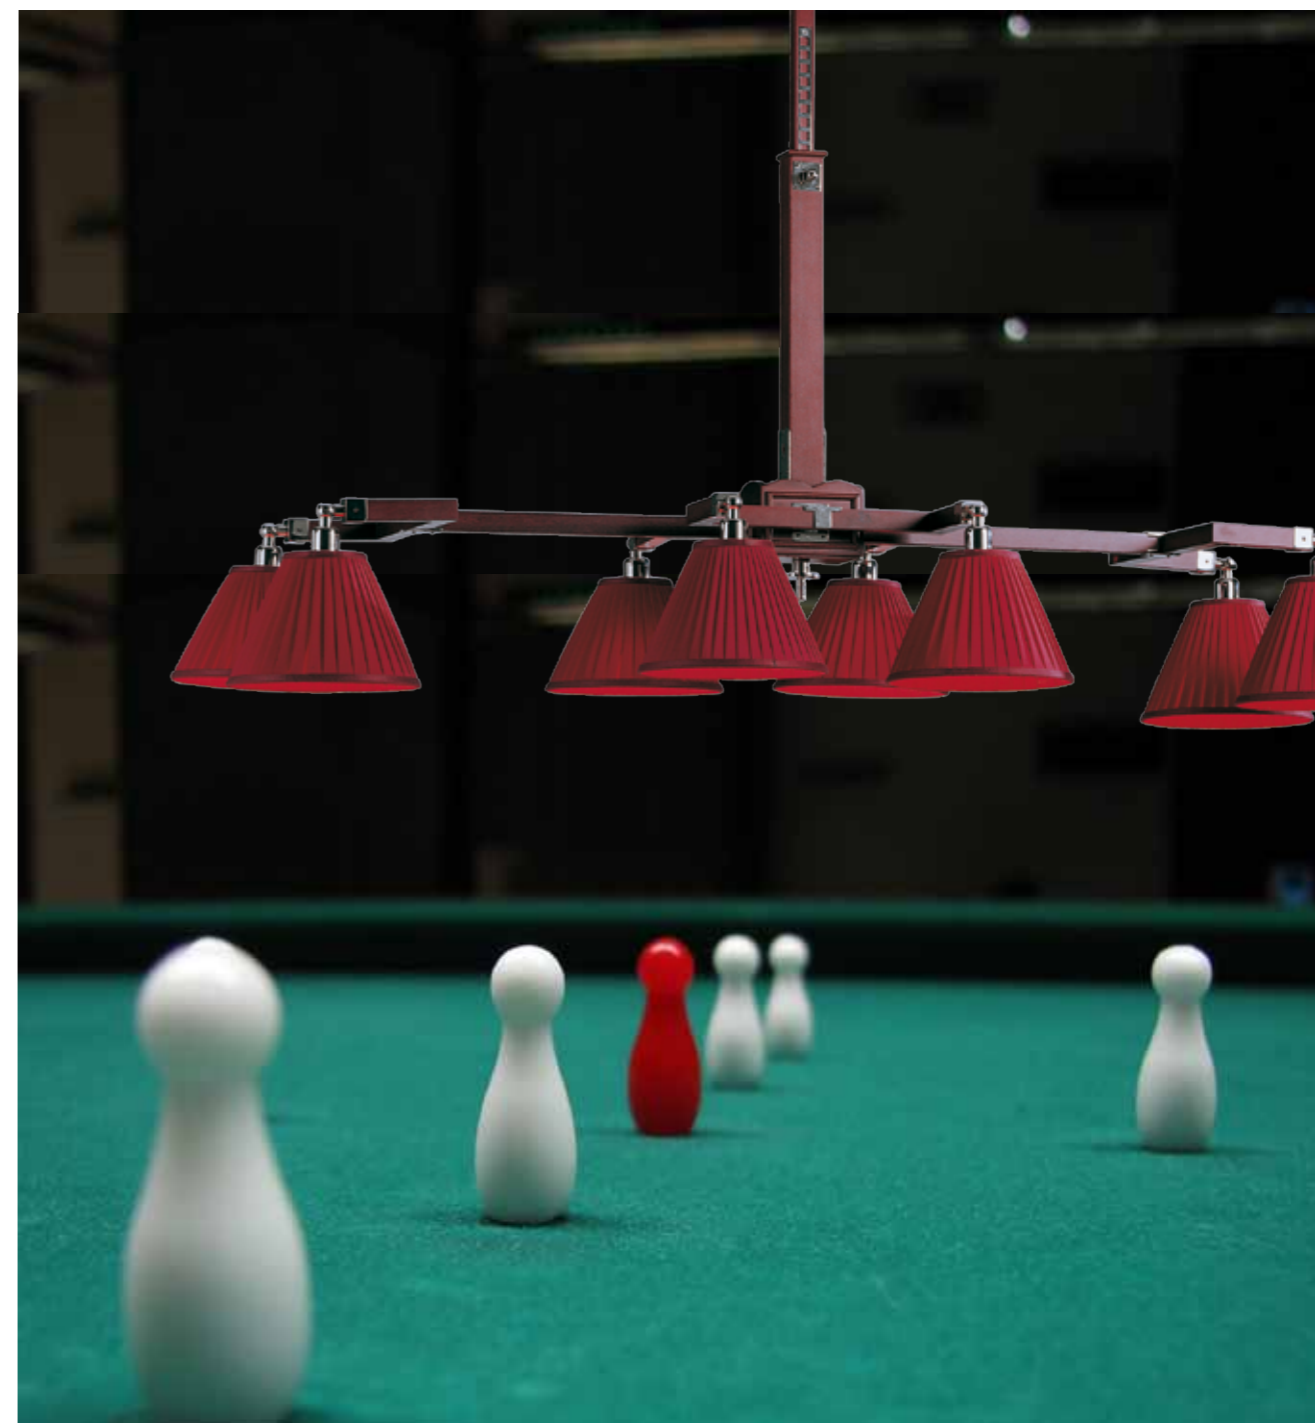

CINQUESTELLE

CINQUESTELLE_5106/G

Chandelier – Lampadario 8 lights/luci
Finish: Mahogany Wood
Finitura: Legno Mogano
Diam. 133 x H. 88 cm min. H.109 cm max.

CINQUESTELLE 5106

Chandelier – Lampadario 4 lights/luci
Finish: Mahogany Wood
Finitura: Legno Mogano
Diam. 94 x H. 88 cm min. H. 109 cm max.

CINQUESTELLE 5114

Chandelier – Lampadario 8 lights/luci
Finish: Walnut Wood
Finitura: Legno Noce
Diam. 93 x H. 88 cm min H.109 cm max.