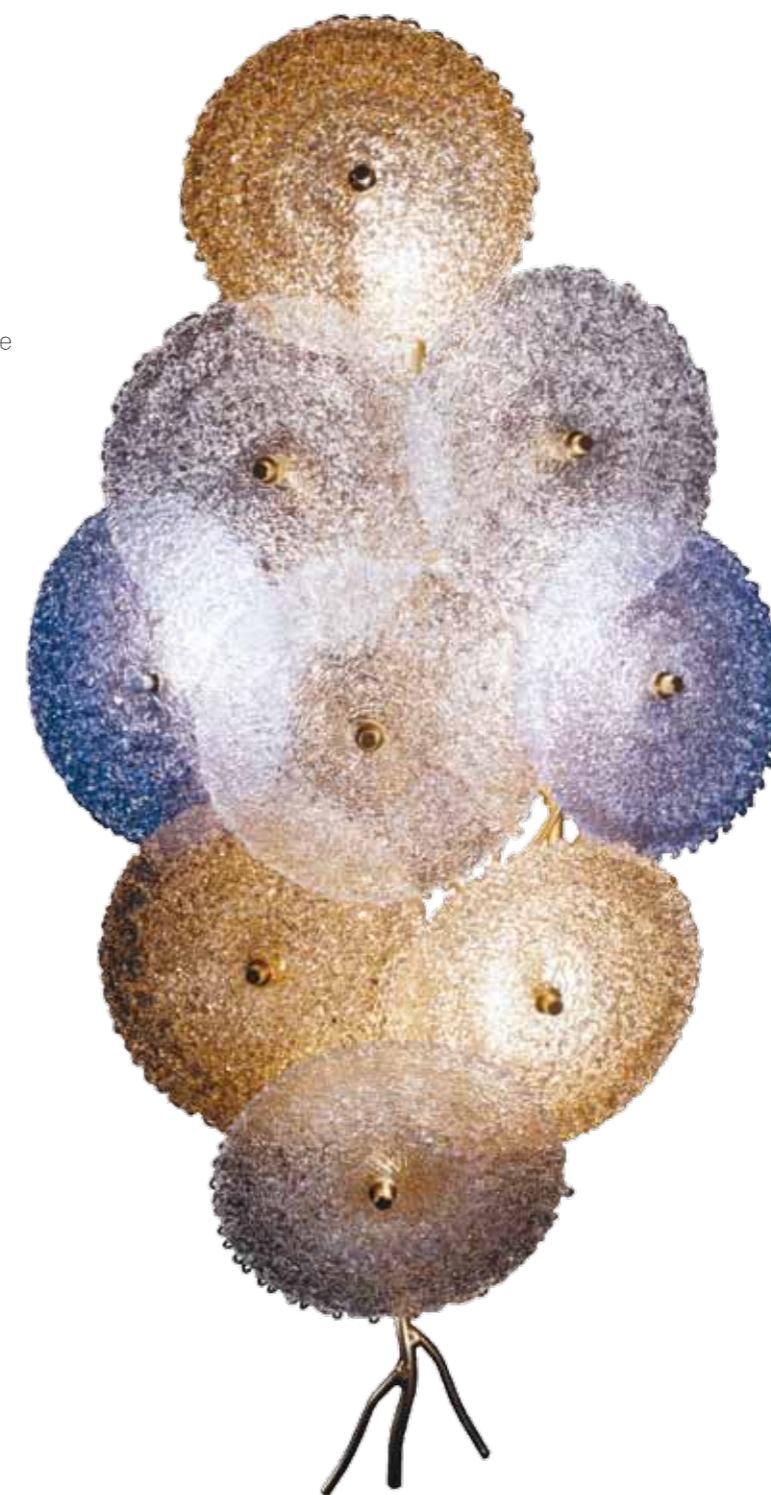

LOTO 4016/5/M

Wall Lamp - Applique
Finish: Polished Gold
Finitura: Oro Lucido
Handcrafted Crystal
Cristalli lavorati artigianalmente
Diam. 20 x 36 x H. 74 cm