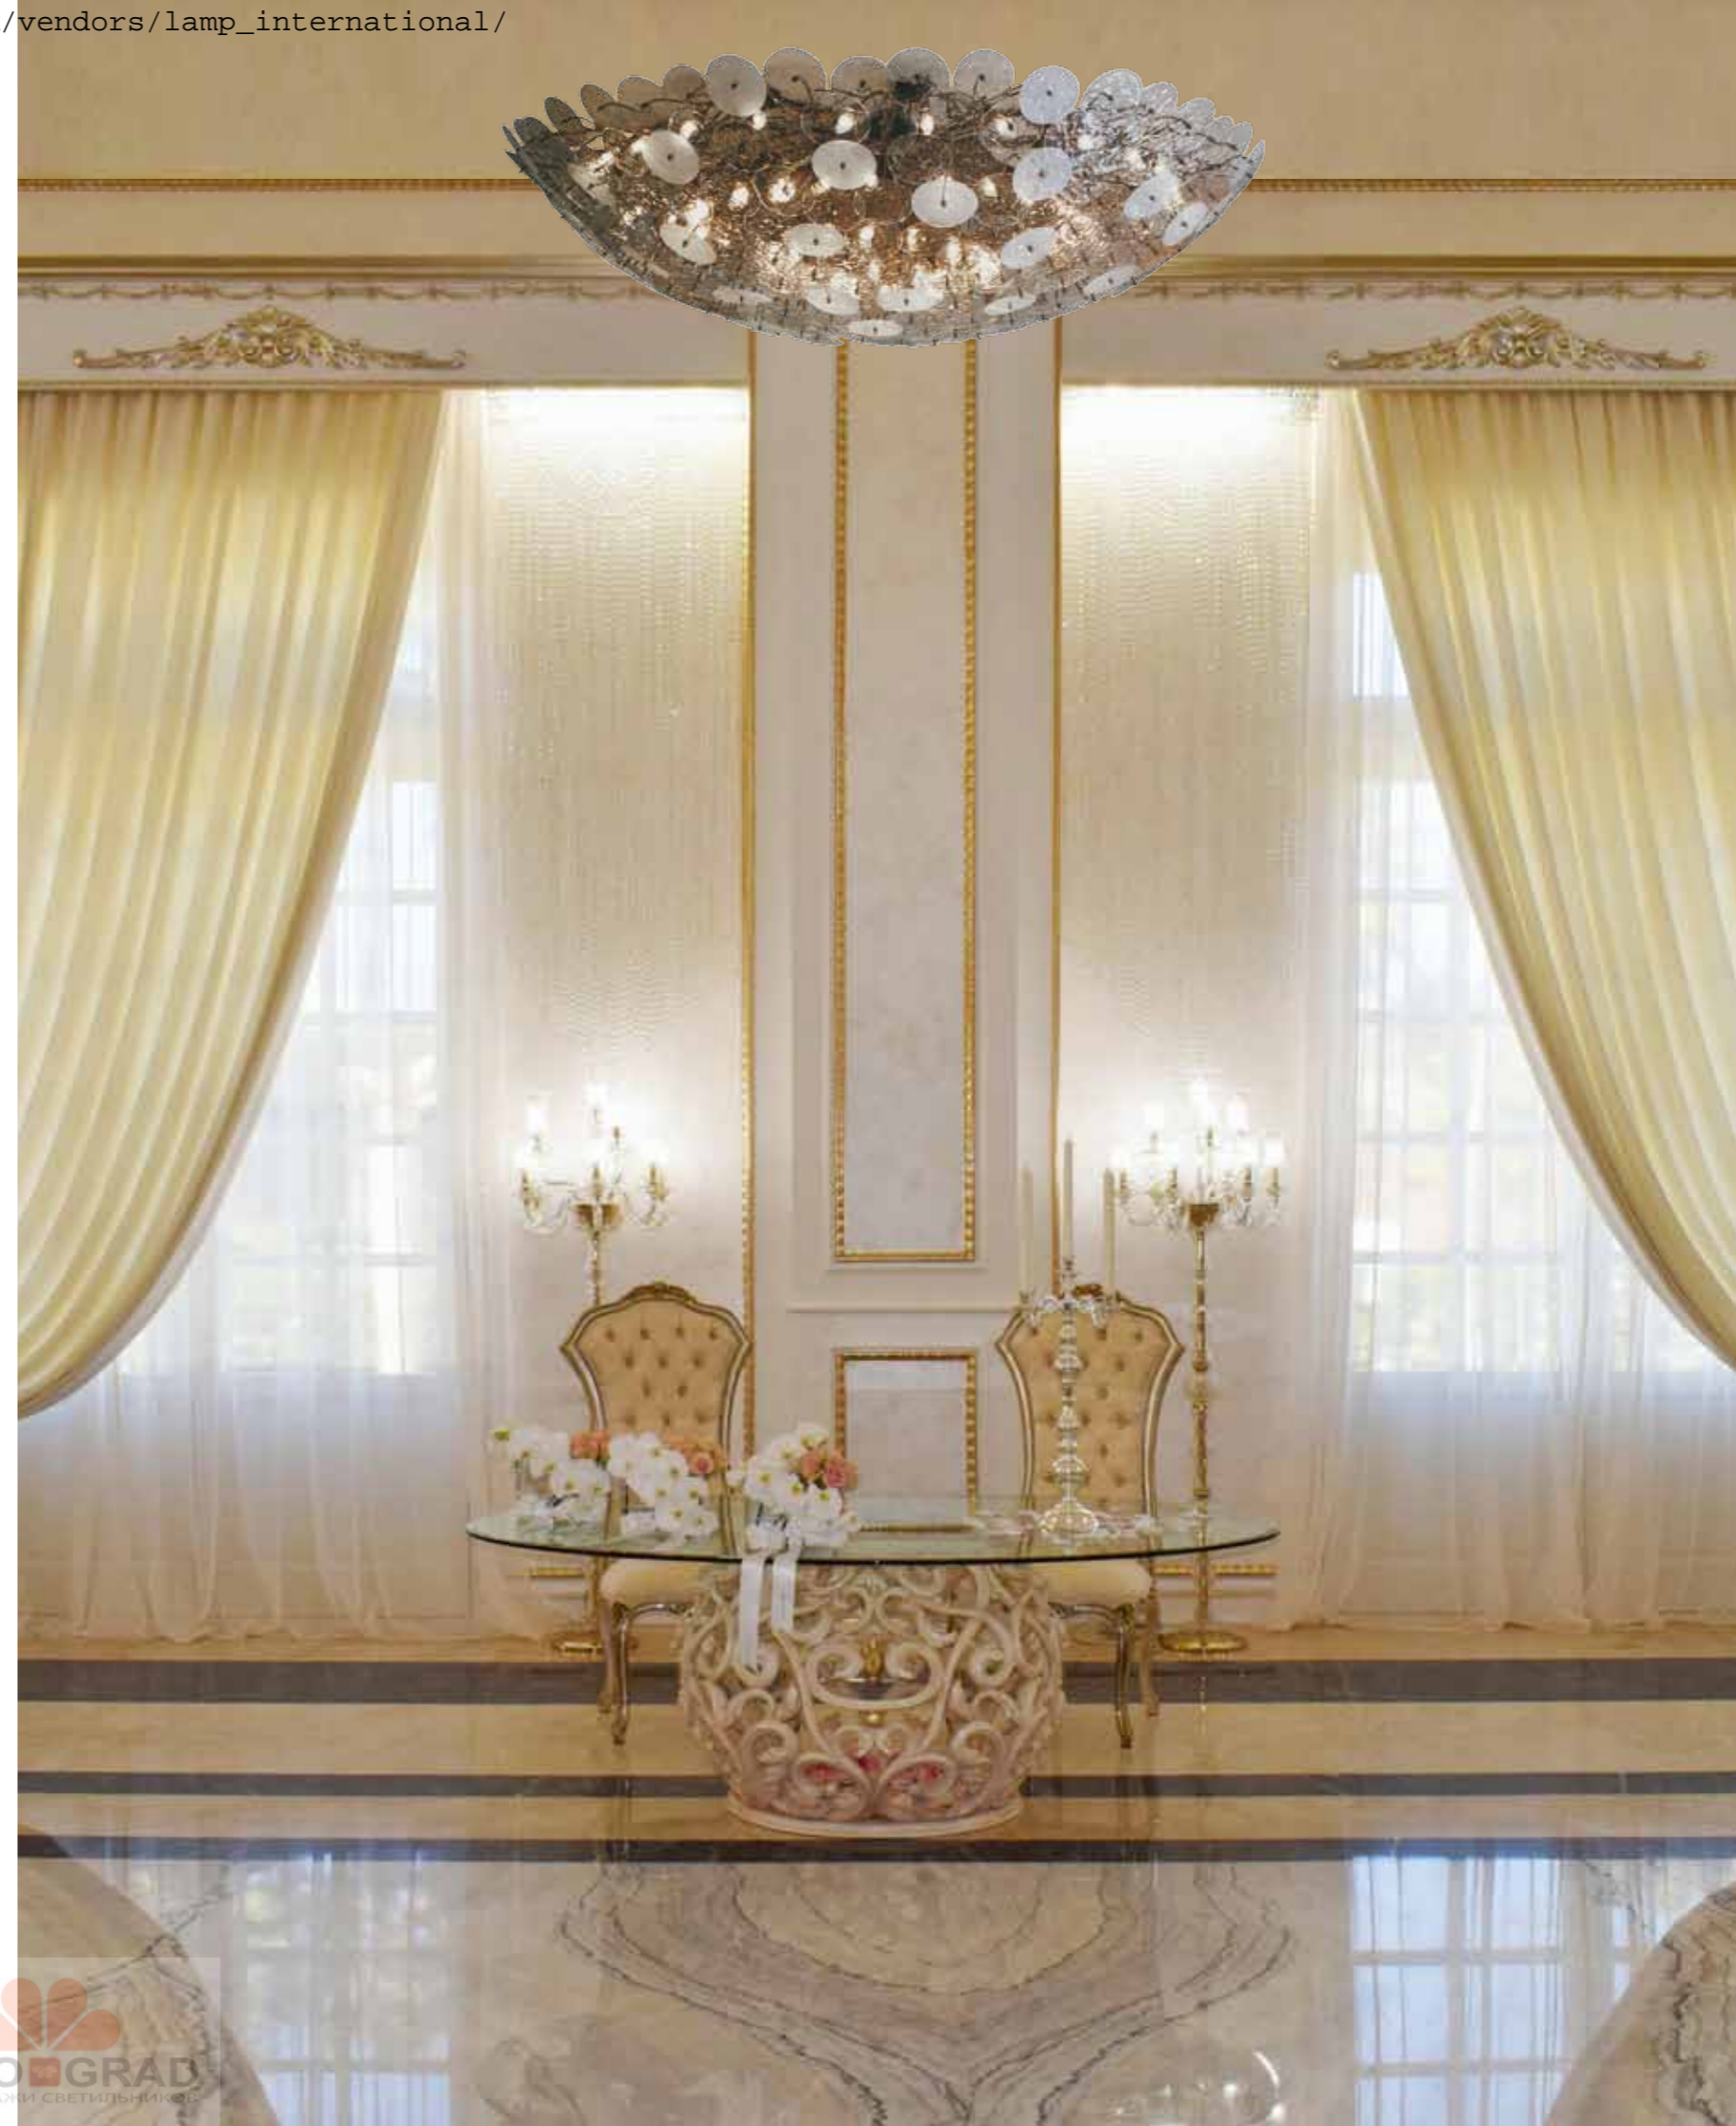

# LOTO

LOTO\_4036/G

Ceiling Lamp – Plafoniera  
Finish: Antique finish  
Finitura: Finitura anticata  
Diam. 220 x H. 55 cm

LOTO\_4036/M

Ceiling Lamp – Plafoniera  
Finish: Polished Nikel  
Finitura: Nikel Bagno  
Diam. 130 X H. 56 cm