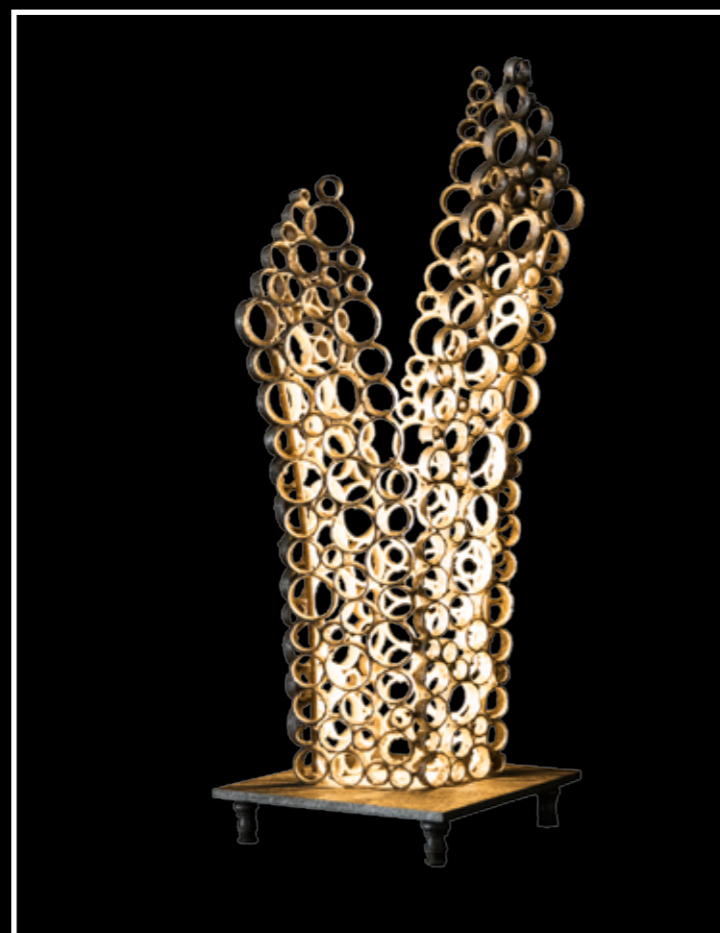

AVANCE

AVANCE_9027

Table Lamp – Lampada da tavolo
Finish: Freeze Gold
Finitura: Oro Freeze
Diam. 23 x H. 62 cm