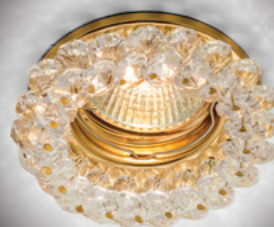

Доступные цвета модели
Тип лампы MR16
Ø светильника/врез. отверстия 95/60 мм
Макс. мощность лампы 50 Вт
Цоколь GU5.3
Кол-во в упаковке 30

Crystal 53