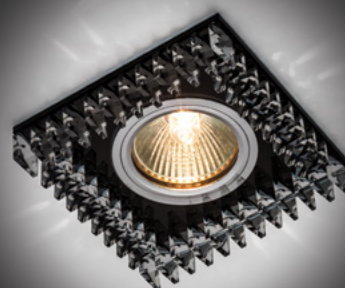

Доступные цвета модели

Тип лампы MR16
Ø светильника/врез. отверстия 100x100/60 мм
Макс. мощность лампы 50 Вт
Цоколь GU5.3
Кол-во в упаковке 50

Crystal 25