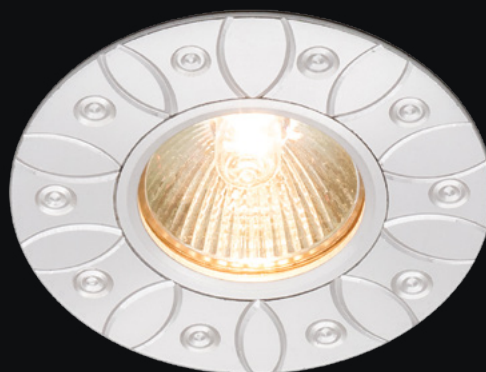

Доступные цвета модели
Тип лампы MR16
Ø светильника/врез. отверстия 95/60 мм
Макс. мощность лампы 50 Вт
Цоколь GU5.3
Кол-во в упаковке 100

CAST 54