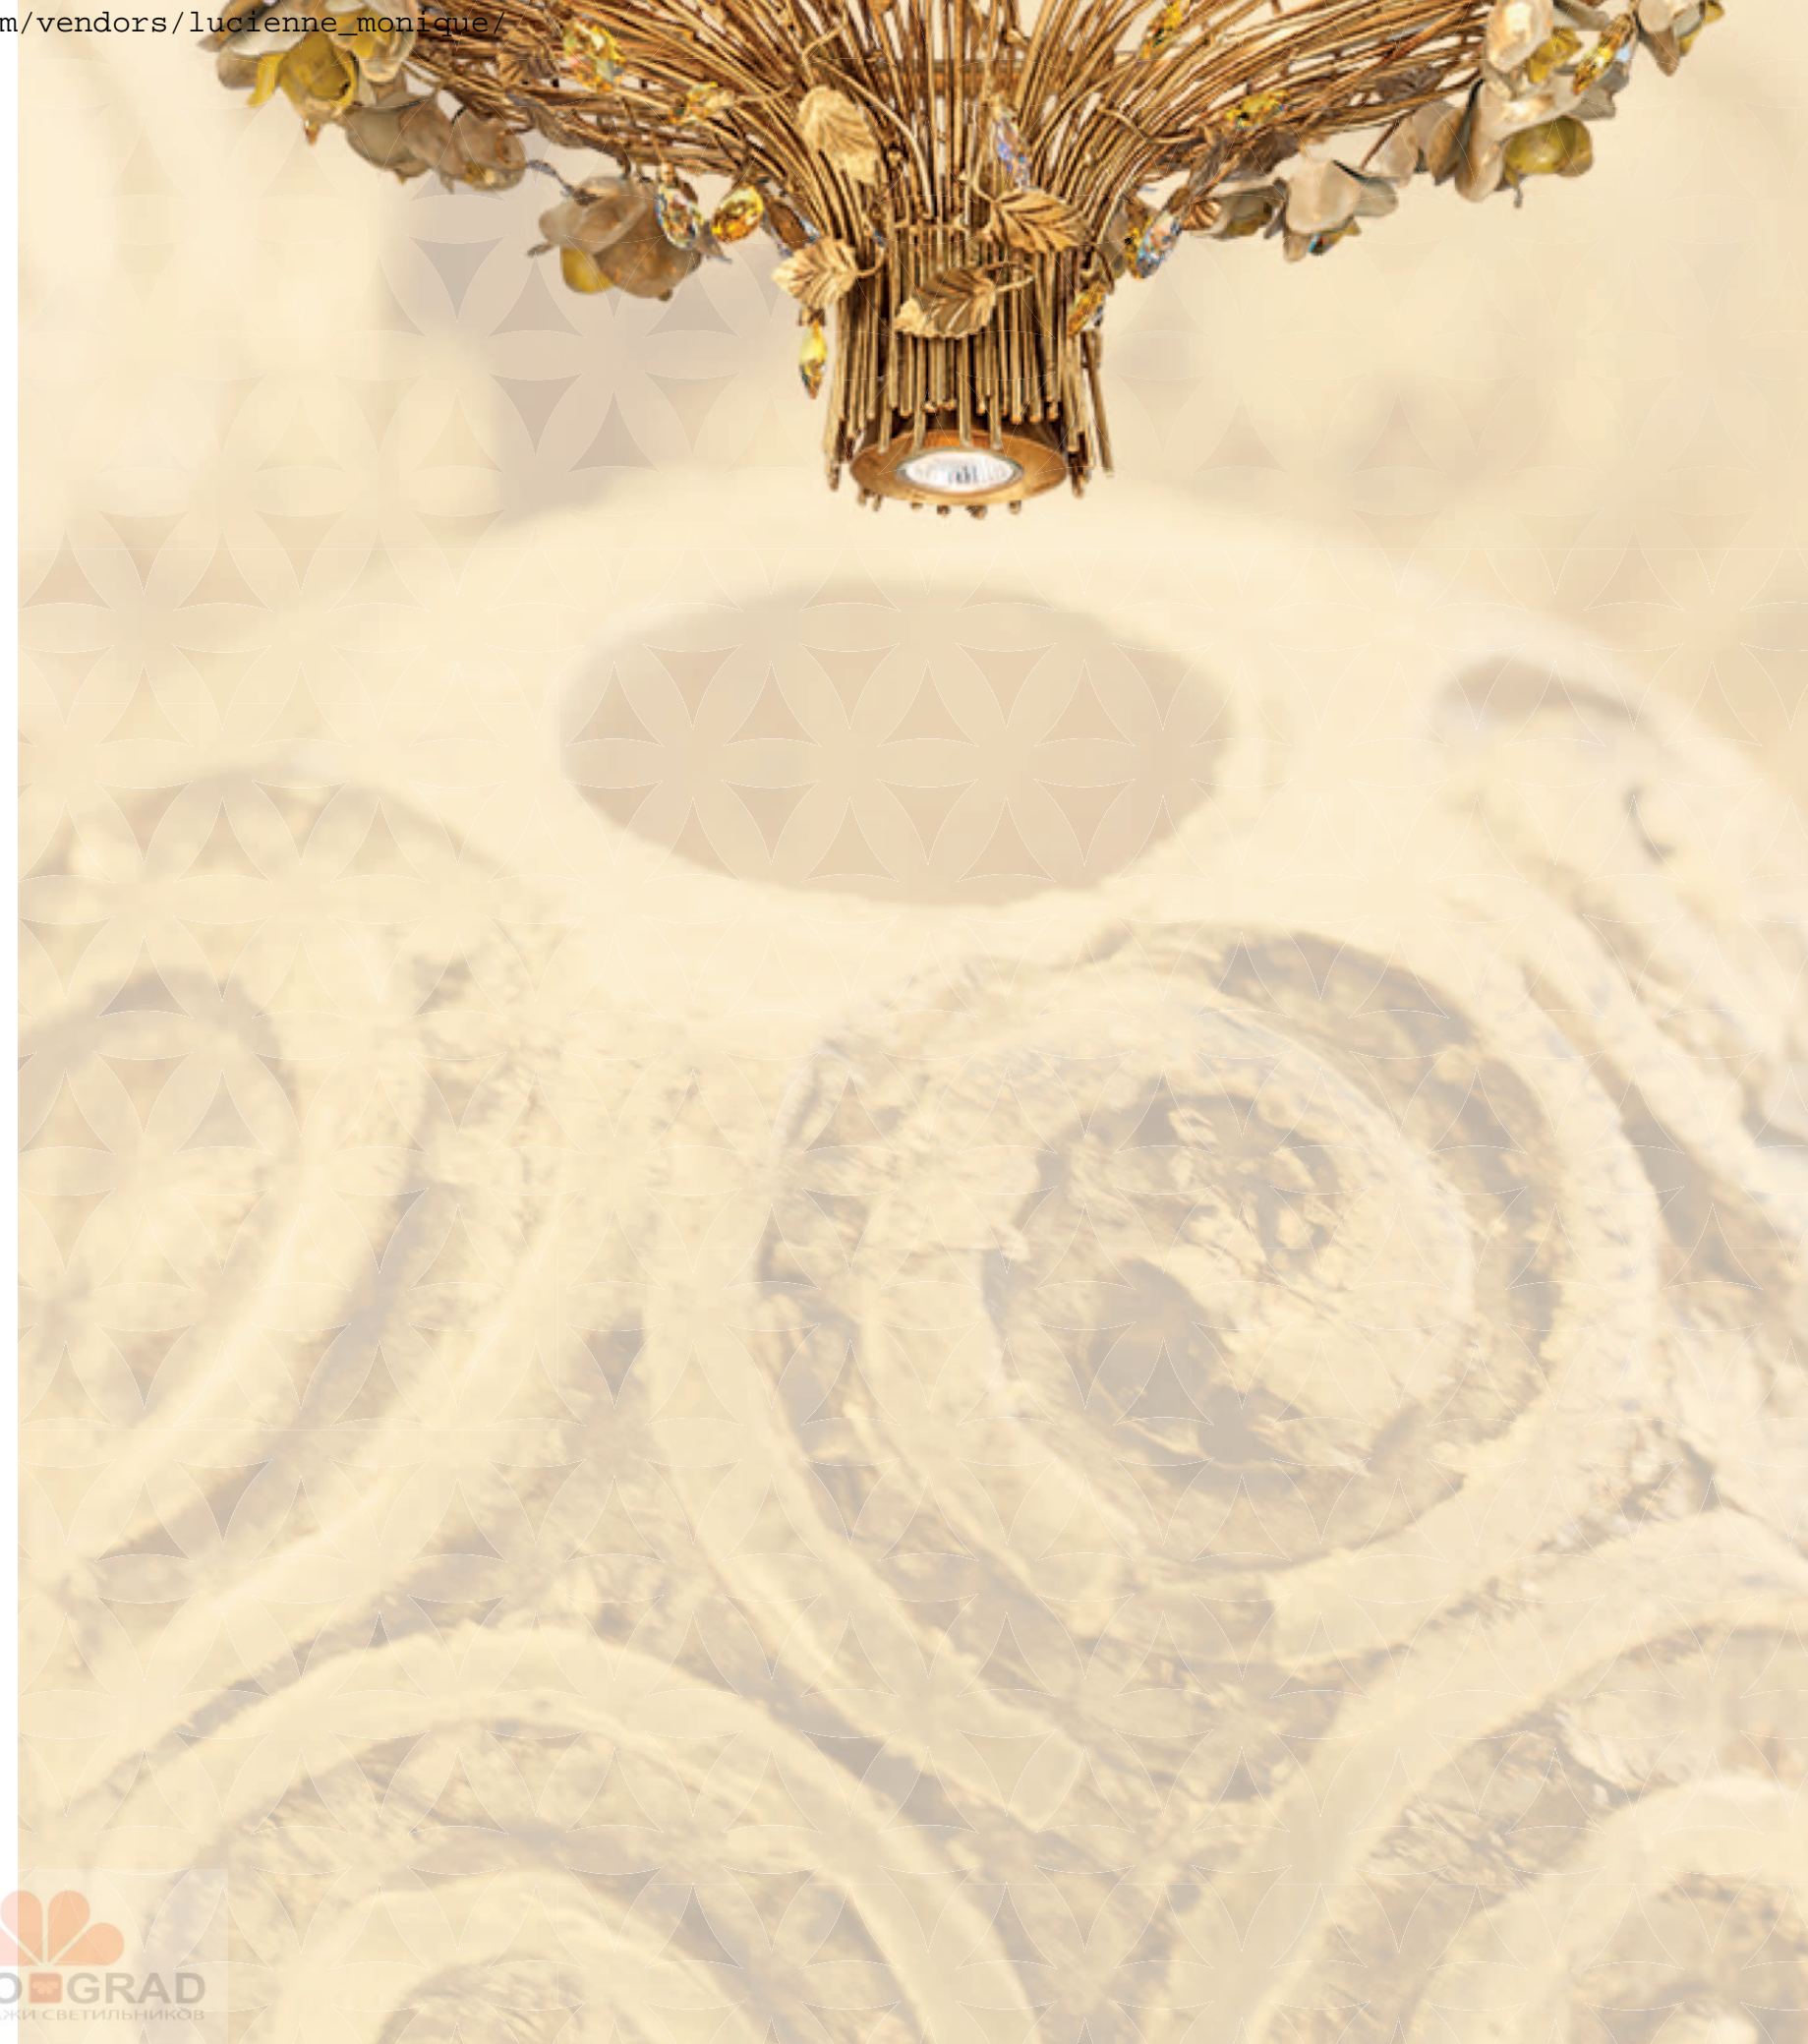

PLAFONIERE
CEILING-LIGHTS
PLAFONIEREN