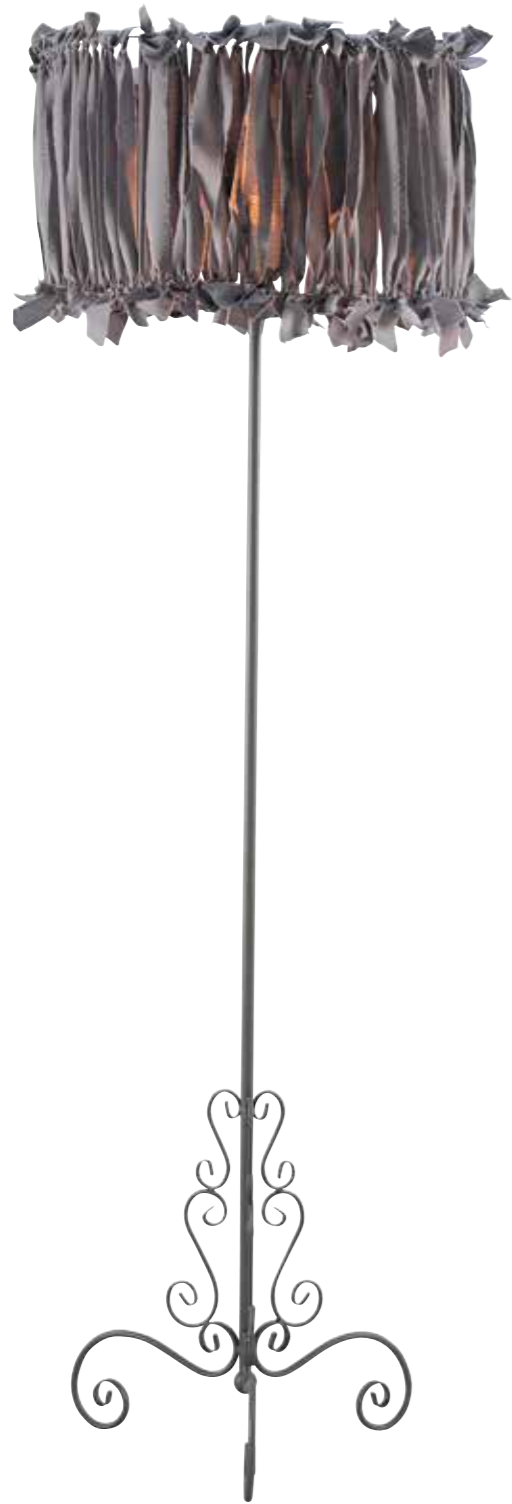

# ART DECO

Numer katalogowy	↔	↕	waga	💡	💡
3852	80 cm	100 cm	1,73 kg	E27	3

# ART DECO BLACK

Numer katalogowy	↔	↕	waga	💡	💡
2529	51 cm	172 cm	1,90 kg	E27	1

Numer katalogowy	↔	↕	waga	💡	💡
3848	51 cm	100 cm	1,1 kg	E27	1

Numer katalogowy	↔	↕	waga	💡	💡
2525	43 cm	68 cm	1,85 kg	E27	1

# ART DECO GREY

Numer katalogowy	↔	↕	waga	💡	💡
2531	51 cm	172 cm	1,90 kg	E27	1

Numer katalogowy	↔	↕	waga	💡	💡
3850	51 cm	100 cm	1,1 kg	E27	1

Numer katalogowy	↔	↕	waga	💡	💡
2527	43 cm	68 cm	1,85 kg	E27	1

# ART DECO GOLD

Numer katalogowy	↔	↕	waga	💡	💡
3851	51 cm	100 cm	1,1 KG	E27	1

Numer katalogowy	↔	↕	waga	💡	💡
2528	43 cm	68 cm	1,85 kg	E27	1

Numer katalogowy	↔	↕	waga	💡	💡
3853	80 cm	100cm	1,73 kg	E27	3

Numer katalogowy	↔	↕	waga	💡	💡
2532	51 cm	172 cm	1,90 kg	E27	1