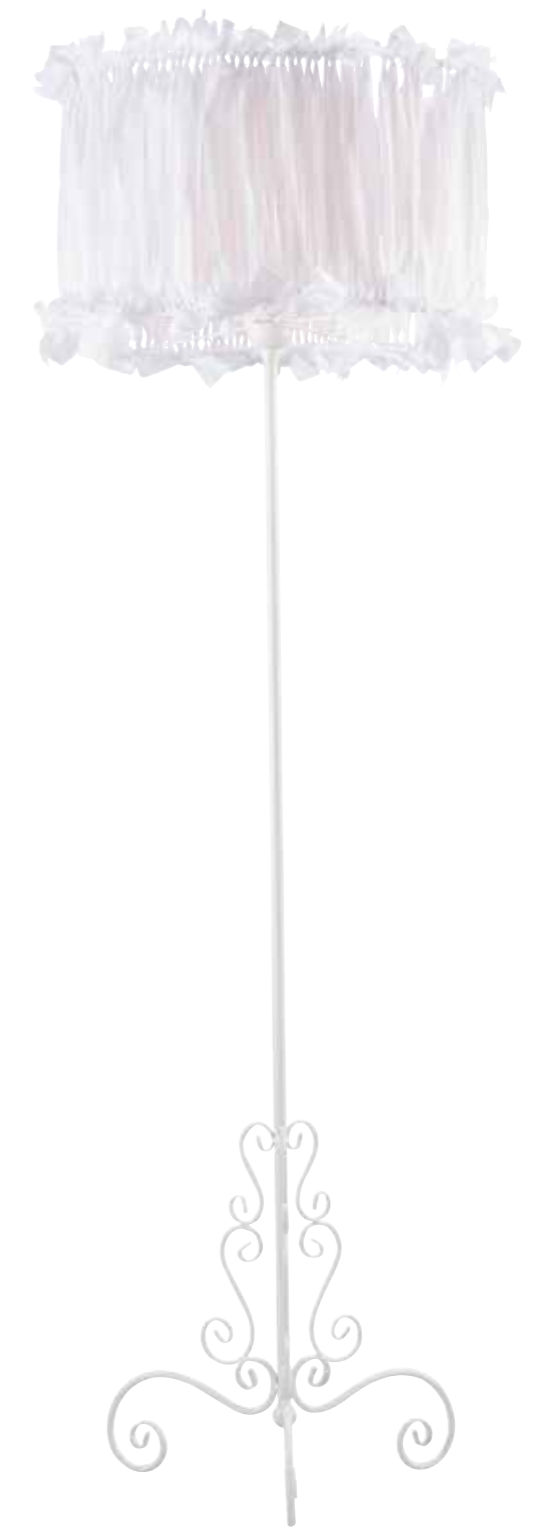

# AMARIL ART

Numer katalogowy	↔	↕	waga	💡	💡
3869	90 cm	110 cm	11 kg	E14	15

Numer katalogowy	↔	↕	waga	💡	💡
3870	90 cm	110 cm	11 kg	E14	15

# ART DECO GREY

Numer katalogowy	↔	↕	waga	💡	💡
2531	51 cm	172 cm	1,90 kg	E27	1

Numer katalogowy	↔	↕	waga	💡	💡
3850	51 cm	100 cm	1,1 kg	E27	1

Numer katalogowy	↔	↕	waga	💡	💡
2527	43 cm	68 cm	1,85 kg	E27	1

# ART DECO GOLD

Numer katalogowy	↔	↕	waga	💡	💡
3851	51 cm	100 cm	1,1 KG	E27	1

Numer katalogowy	↔	↕	waga	💡	💡
2528	43 cm	68 cm	1,85 kg	E27	1

Numer katalogowy	↔	↕	waga	💡	💡
3853	80 cm	100cm	1,73 kg	E27	3

Numer katalogowy	↔	↕	waga	💡	💡
2532	51 cm	172 cm	1,90 kg	E27	1

# ART DECO WHITE

Numer katalogowy	↔	↕	waga	💡	💡
3849	52 cm	100 cm	1,1 kg	E27	1

Numer katalogowy	↔	↕	waga	💡	💡
2526	43 cm	68 cm	1,85 kg	E27	1

Numer katalogowy	↔	↕	waga	💡	💡
2530	51 cm	172 cm	1,9 kg	E27	1