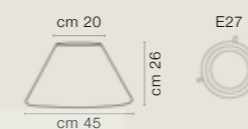

EASY BELL

FERRO BATTUTO CON FIORI IN FERRO E
APPLICAZIONI STRASS SWAROVSKI®
RIFINITURE SWAROVSKI® ELEMENTS.

WROUGHT IRON WITH METAL FLOWERS
WITH STRASS AND SWAROVSKI®
ELEMENTS.

ART. 2802/01BA

COLORE MONTECARLO COD. 3929
CM. H75 x Ø45 CON PARALUME
WITH SHADE

CM. H57 x Ø35 SENZA PARALUME
WITHOUT SHADE
1 x E27 MAX 40 WATT
PARALUME SETA SHANTUNG
ACQUAMARE PLISSÉ
SU RICHIESTA ART. 6407
SHADE SHANTUNG ACQUAMARE PLISSÉ'
ON REQUEST ART. 6407