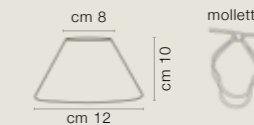

COLORE LARISSA COD. 3984
CM. H23 x L 30 x P 13
2 x E14 MAX 40 WATT
CRISTALLI SWAROVSKI®
PARALUME TELETTA BEIGE, GALE E NASTRO SWAROVSKI® SU RICHIESTA ART. 7479
SHADE TELETTA BEIGE, FRILLS AND SWAROVSKI® RIBBON ON REQUEST ART. 7479

2