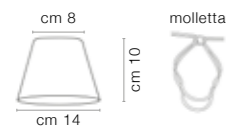

ART. 1330/09LA

COLORE BIANCO OPACO COD. 1015

CM. H65 x Ø73
9 x E14 MAX 40 WATT

FERRO BATTUTO DECORATO A MANO CON CUORI IN LEGNO E FIOCCHI IN VELLUTO.
WROUGHT IRON HAND DECORATED WITH WOODEN HEARTS AND VELVET RIBBONS.
PARALUME ROSA CON RIFINITURA BEIGE SU RICHIESTA ART. 6384
SHADE PINK WITH BEIGE RIBBON ON REQUEST ART. 6384