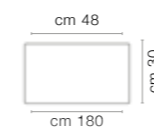

1 - ART. 2783/14LA

COLORE CROMO COD. 3816
CM. L 180 x P 50
18 x G9 MAX 40 WATT
ALTEZZA LAMPADARIO SENZA CAVETTI CM. 50
CAVETTI CM. 120 REGOLABILI
HEIGHT WITHOUT WIRES CM. 50
WIRES CM. 120 ADJUSTABLE
PARALUME IUTA GRIGIA INCLUSO
SHADE IUTA GRIGIA INCLUDED