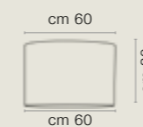

EUROLAMPART®

LI
GH

MYVISION

BAMBOO

PARALUME TELETTA MARRONE CON ANELLO IN BAMBU' E STRINGHE IN CUIO.

SHADE TELETTA MARRONE WITH BAMBOO RING AND LEATHES STRINGS.

RT. 2557/12LA

COLORE FERRO ANTICO COD. 2459
CM. H60 x ø60
12 x g9 MAX 40 WATT
PARALUME TELETTA MARRONE INCLUSO
SHADE TELETTA MARRONE INCLUDED