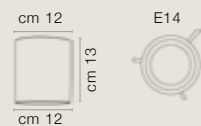

1 - ART. 1415/02AP

COLORE ORO FOGLIA COD. 3001
CM. H60 x L 39 x P 17
2 x E14 MAX 40 WATT
PARALUMI TELETTA MARRONE INCLUSI
SHADES TELETTA MARRONE INCLUDED