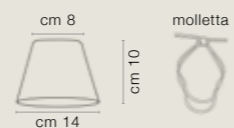

1- ART. 2802/01TO

COLORE MONTECARLO COD. 3929
CM. H171 X Ø45 CON PARALUME/WITH SHADE

CM. H152 X Ø35 SENZA PARALUME/WITHOUT SHADE
1 X E27 MAX 40 WATT
PARALUME SETA SHANTUNG ACQUAMARE PLISSÉ
SU RICHIESTA ART. 6407
SHADE SHANTUNG ACQUAMARE PLISSÉ
ON REQUEST ART. 6407

1

2 - ART. 2802/12LA

COLORE MONTECARLO COD. 3929
CM. H95 X Ø100
12 X E14 MAX 40 WATT
PARALUME SETA SHANTUNG ACQUAMARE PLISSÉ
SU RICHIESTA ART. 6406
SHADE SHANTUNG ACQUAMARE PLISSÉ
ON REQUEST ART. 6406

2