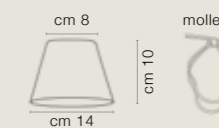

ART. 1307/02AP

COLORE BIANCO OPACO COD. 1015
CM. H40 X L 32 X P 14
2 X E14 MAX 40 WATT
PARALUME PLISSE LUREX ORO SU RICHIESTA ART. 7470
SHADE PLISSE' LUREX ORO ON REQUEST ART. 7470
INZIALE IN METALLO ORO SU RICHIESTA
GOLD METAL MONOGRAMS ON REQUEST