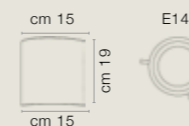

E14

EUROLAMPART®

MANHATTAN

LAVORAZIONE TAGLIO LASER DECORATO A MANO. DISPONIBILE IN DIVERSI COLORI E MISURE.

LASER CUT HAND-MADE DECORATION. AVAILABLE IN ALL COLOURS AND SIZES.

ART. 2709/06LA

COLORE ORO FOGLIA COD. 3001
CM. Ø60 X ALTEZZA LAMPADARIO
SENZA CAVETTI CM. 22
HEIGHT WITHOUT WIRES CM. 22
CAVETTI CM. 120 REGOLABILI
WIRES CM. 120 ADJUSTABLE
6 X LED MAX 3 WATT
PARALUME RETE MARRONE INCLUSO
SHADE RETE MARRONE INCLUDED