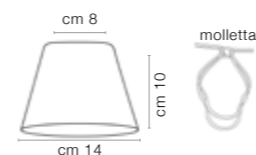

ART. 2840/12LA

COLORE ST. TROPEZ COD. 3149
CM. H100 X Ø110
12 x E14 MAX 40 WATT
PARALUMI ROSETO SU RICHIESTA ART. 6389
SHADE ROSETO ON REQUEST ART. 6389