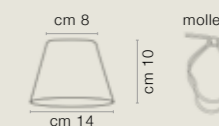

ART. 1311/01AP

COLORE BIANCO OPACO COD. 1015
CM. H28 X L 14 X P 8
1 X E14 MAX 40 WATT
PARALUME TELETTA VIOLA SU RICHIESTA ART. 7713
SHADE TELETTA VIOLA ON REQUEST ART. 7713

CUORICINO CRISTALLO AMETISTA
AMETHIST CRYSTAL HEARTS