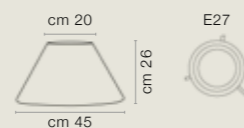

1- ART. 2802/01TO

COLORE MONTECARLO COD. 3929
CM. H171 X Ø45 CON PARALUME/WITH SHADE

CM. H152 X Ø35 SENZA PARALUME/WITHOUT SHADE
1 X E27 MAX 40 WATT
PARALUME SETA SHANTUNG ACQUAMARE PLISSÉ
SU RICHIESTA ART. 6407
SHADE SHANTUNG ACQUAMARE PLISSÉ
ON REQUEST ART. 6407

1

2 - ART. 2802/12LA

COLORE MONTECARLO COD. 3929
CM. H95 X Ø100
12 X E14 MAX 40 WATT
PARALUME SETA SHANTUNG ACQUAMARE PLISSÉ
SU RICHIESTA ART. 6406
SHADE SHANTUNG ACQUAMARE PLISSÉ
ON REQUEST ART. 6406