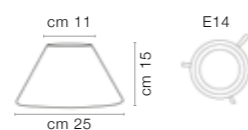

2 - ART. 2482/01BA

COLORE ROCOCÒ COD. 3928
CM. H61 X Ø25 CON PARALUME/WITH SHADE
CM. H47 X Ø14 SENZA PARALUME/WITHOUT SHADE
1 X E14 MAX 40 WATT
PARALUME PONGÉ PLISSÉ SU RICHIESTA ART. 6404
SHADE PONGE' PLISSE' ON REQUEST ART. 6404