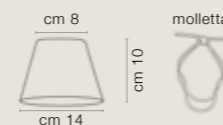

FERRO BATTUTO, DECORAZIONE
ESEGUITA A MANO. ILLUMINATO DA LUCI A
INCANDESCENZA E LED ALL'INTERNO DEI
DIFFUSORI A GOCCIA IN VETRO SOFFIATI
A MANO E IMPREZIOSITI DA CATENELLE
STRASS. FUSTO CENTRALE ARRICCHITO DA
NAPPE IN METALLO E CATENELLE STRASS
BOEMIA CON SFERE STRASS AMETISTA.

WROUGHT IRON HAND-DECORATED.
INCANDESCENCE LIGHTS AND LEDS.
INSIDE THE BIG DROP BLOWN GLASSES
ENRICHED WITH STRASS TASSEL WITH
STRASS AND AMETISTA AND TRANSPARENT
BALLS.

ART. 1434/12LA

COLORE GILDA COD. 3843
CM. H110 X Ø80
6 X E14 MAX 40 WATT + 6 LED 3 WATT
PARALUME RASO TORTORA
SU RICHIESTA ART. 7739
SHADE RASO TORTORA
ON REQUEST ART. 7739