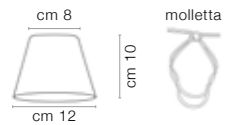

COLORE LARISSA COD. 3984
CM. H51 x Ø55
5 x E14 MAX 40 WATT
CRISTALLI SWAROVSKI®
PARALUME TELETTA BEIGE, GALE E NASTRO SWAROVSKI® SU RICHIESTA ART. 7479
SHADE TELETTA BEIGE, FRILLS AND SWAROVSKI® RIBBON ON REQUEST ART. 7479

1