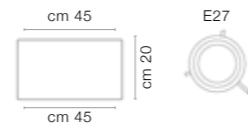

COLORE SOLEIL COD. 3798
CM. H45 x Ø50
4 x E27 MAX 40 WATT
PARALUME OPERA SABBIA INCLUSO
SHADE OPERA SABBIA INCLUDED

ART. 1225/02AP