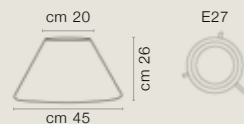

ART. 2840/01BA

COLORE ST. TROPEZ COD. 3149
CM. H80 X Ø45 CON PARALUME
WITH SHADE

CM. H63 X Ø30 SENZA PARALUME
WITHOUT SHADE
1 x E27 MAX 40 WATT
PARALUMI ROSETO SU RICHIESTA ART. 6392
SHADE ROSETO ON REQUEST ART. 6392