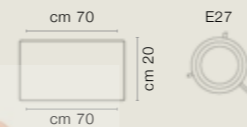

COLORE SOLEIL COD. 3798
CM. H64 x Ø70
7 x E27 MAX 40 WATT
PARALUME OPERA SABBIA INCLUSO
SHADE OPERA SABBIA INCLUDED