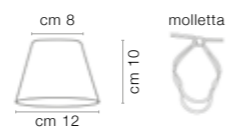

1 - ART. 2482/12LA

COLORE ROCOCÒ COD. 3928
CM. H90 X Ø110
12 X E14 MAX 40 WATT
PARALUME TELETTA BEIGE CON GALE SU RICHIESTA ART. 7032
SHADE TELETTA BEIGE WITH FRILLS ON REQUEST ART. 7032