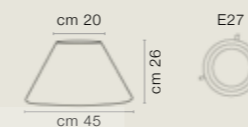

BLUE BELL

FERRO BATTUTO CON FIORI IN FERRO E CRISTALLO CON APPLICAZIONI STRASS SWAROVSKI®. RIFINITURE SWAROVSKI® ELEMENTS.

WROUGHT IRON WITH METAL AND CRYSTAL FLOWERS WITH STRASS AND SWAROVSKI®ELEMENTS

1- ART. 2702/12LA

COLORE MONTECARLO COD. 3929
CM. H92 x ø100
12 x G9 MAX 40 WATT

2 - ART. 2702/01BA

COLORE MONTECARLO COD. 3929
CM. H75 x ø45
CON PARALUME/WITH SHADE

CM. H57 x ø35 SENZA PARALUME
WITHOUT SHADE
1 x E27 MAX 40 WATT
PARALUME SETA CHAMPAGNE
SU RICHIESTA ART. 7373
SHADE SETA CHAMPAGNE
ON REQUEST ART. 7373