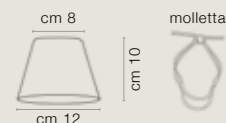

EUROLAMPART®

ANGIE

NASTRI IN FERRO DECORATI A MANO.
ANGIOLETTI IN LEGNO INTAGLIATO E
FIOCCHI ORGANZA.

HAND MADE IRON RIBBONS.
WOODEN ANGELS AND ORGANZA BOWS.

1 - ART. 2682/05LA

COLORE ROSITA COD. 3936
CM. H51 x Ø55
5 x E14 MAX 40 WATT
PARALUME TULLE ROSA SU RICHIESTA ART. 6400
SHADE TULLE ROSA ON REQUEST ART. 6400