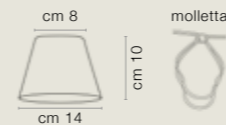

ART. 1319/06LA

COLORE ROSITA COD. 3936
CM. H45 x Ø74
6 x E14 MAX 40 WATT
CRISTALLI SWAROVSKI®
PARALUME SHANTUNG ROSA
SU RICHIESTA ART. 6409
SHADE SHANTUNG ROSA
ON REQUEST ART. 6409