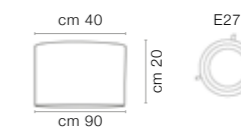

COLORE ARGENTO FOGLIA COD. 3007
CM. H54 x L 90 x P 41
6 x E14 MAX 40 WATT
PARALUME VELLUTO POIS INCLUSO
SHADE VELLUTO POIS INCLUDED