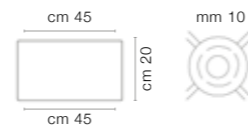

COLORE SOLEIL COD. 3798
CM. H53 x L 45 x P 26
2 x E27 MAX 40 WATT
PARALUME OPERA SABBIA INCLUSO
SHADE OPERA SABBIA INCLUDED