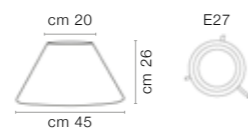

3 - ART. 2482/01TO

COLORE ROCOCÒ COD. 3928
CM. H141 X Ø45 CON PARALUME/WITH SHADE
CM. H135 X Ø29 SENZA PARALUME/WITHOUT SHADE
1 X E27 MAX 40 WATT
PARALUME TELETTA BEIGE CON GALE SU RICHIESTA ART. 7608
SHADE TELETTA BEIGE WITH FRILLS ON REQUEST ART. 7608