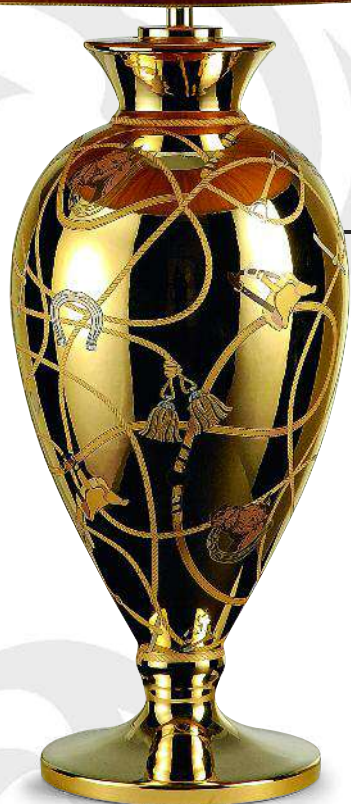

HERMITAGE GOLD

Lampada • Table lamp
НАСТОЛЬНАЯ ЛАМПА
226503 M49 H 83 Ø 45 cm