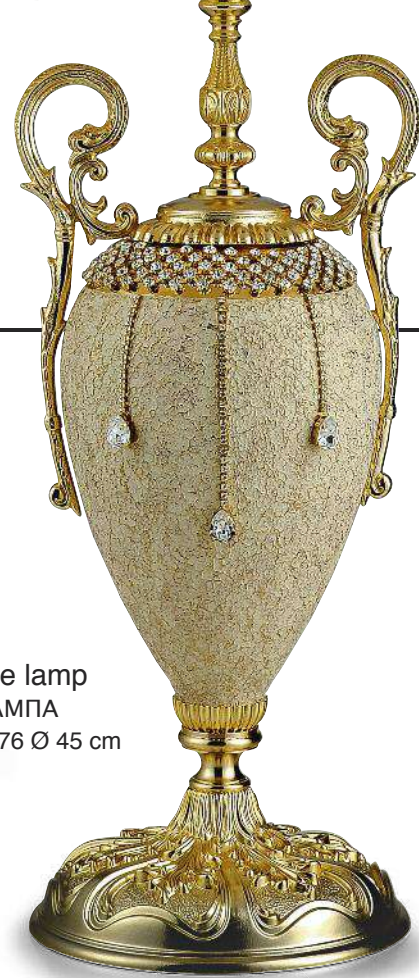

PAG. 96

PRINCESSE

PAG. 100

EXPOSE

DIAMANTE

DIAMANTE

Lampada · Table lamp
НАСТОЛЬНАЯ ЛАМПА
151249G N51 H 63 L 40 x 20 cm
151249P N51 H 44 L 28 x 16 cm

Lampada · Table lamp
НАСТОЛЬНАЯ ЛАМПА
150249B T51 H 117 Ø 50 cm
150249G T51 H 102 Ø 45 cm
150249M T51 H 84 Ø 40 cm
150249P T51 H 69 Ø 35 cm

Lampada • Table lamp
НАСТОЛЬНАЯ ЛАМПА
946249 M51 H 133 Ø 70 cm

Lampada • Table lamp
НАСТОЛЬНАЯ ЛАМПА
227249 M41 H 79 Ø 45 cm

Lampada • Table lamp
НАСТОЛЬНАЯ ЛАМПА
225249 N41 H 76 L 40 x 20 cm

Lampada • Table lamp
НАСТОЛЬНАЯ ЛАМПА
225249 M41 H 76 Ø 45 cm

Portafoto • Photo-frame
РАМКА ДЛЯ ФОТОГРАФИИ
515249 H 25 x 18 cm

Lampada • Table lamp
НАСТОЛЬНАЯ ЛАМПА
151249G N41 H 63 L 40 x 20 cm
151249P N41 H 44 L 28 x 16 cm

Alzata • Fruit-bowl
ВАЗА ДЛЯ ФРУКТОВ
105249 H 17 Ø 43 cm
87249 H 15 Ø 32 cm

Lampada da terra
Standing floor lamp
ТОРШЕР
947249 H 194 Ø 55 cm

Vaso · Vase · BA3A
 156249G H 50 Ø 44 cm
 156249P H 40 Ø 34 cm

Vaso · Vase · BA3A
 106249 H 70 cm

Vaso · Vase · BA3A
 101249G/BM H 78 Ø 51 cm
 101249M/BM H 64 Ø 39 cm