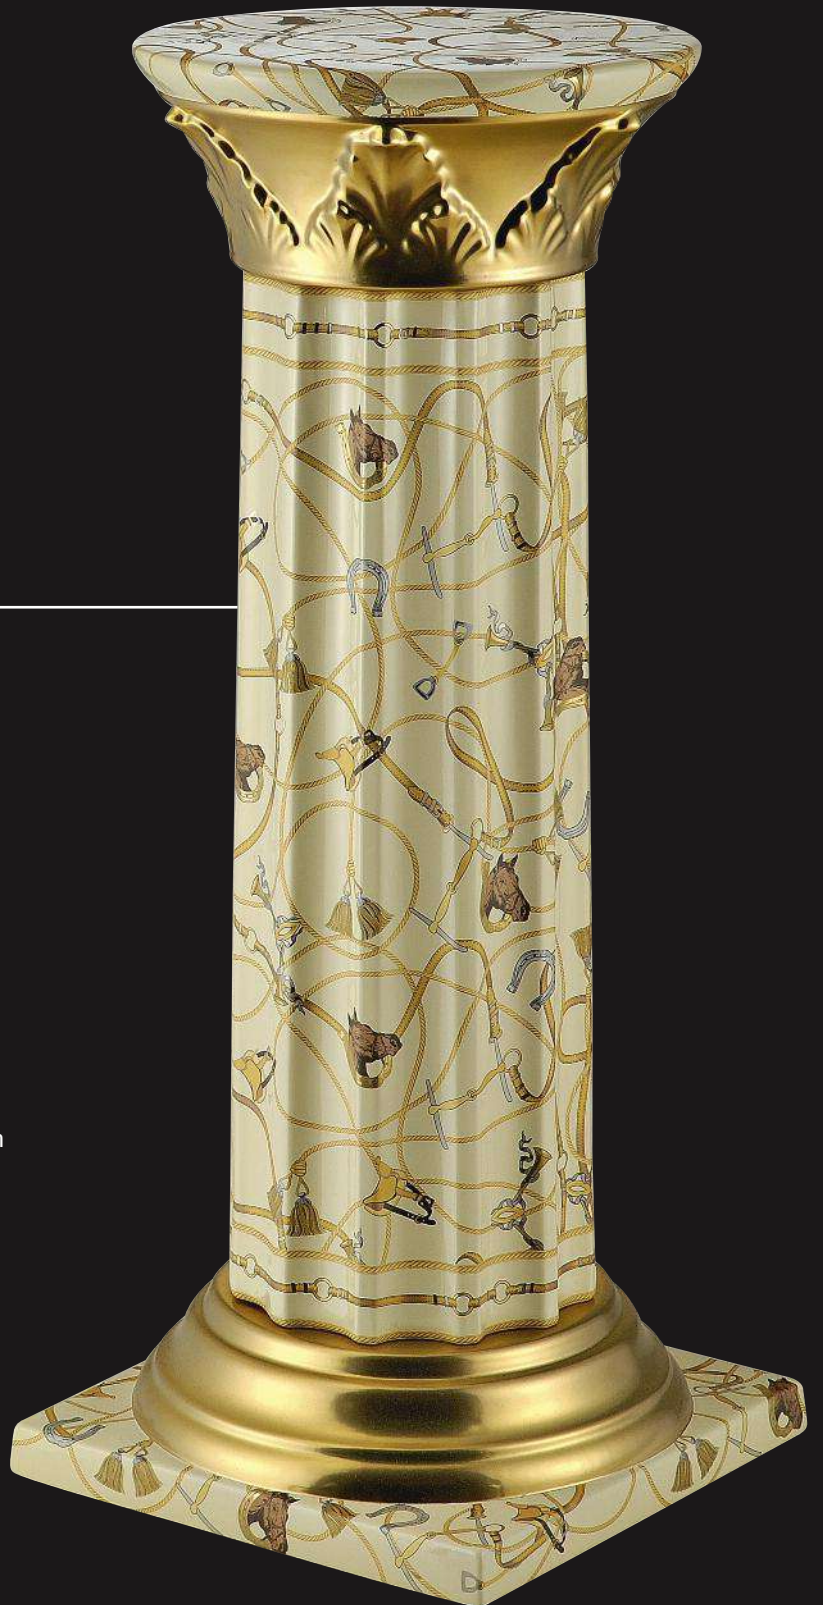

ГРАФИН ДЛЯ ВОДЫ

Art. 551832 Bottiglia vino • Wine Bottle

БУТЫЛКА ДЛЯ ВИНА

Anfora · Jar · БАНКА
61832 H 70 cm

Tavolo · Table · СТОЛ
91832/TAV H 61 Ø 60 cm

Colonna · Column
КОЛОННА
95832 H 91 cm

HERMITAGE GOLD