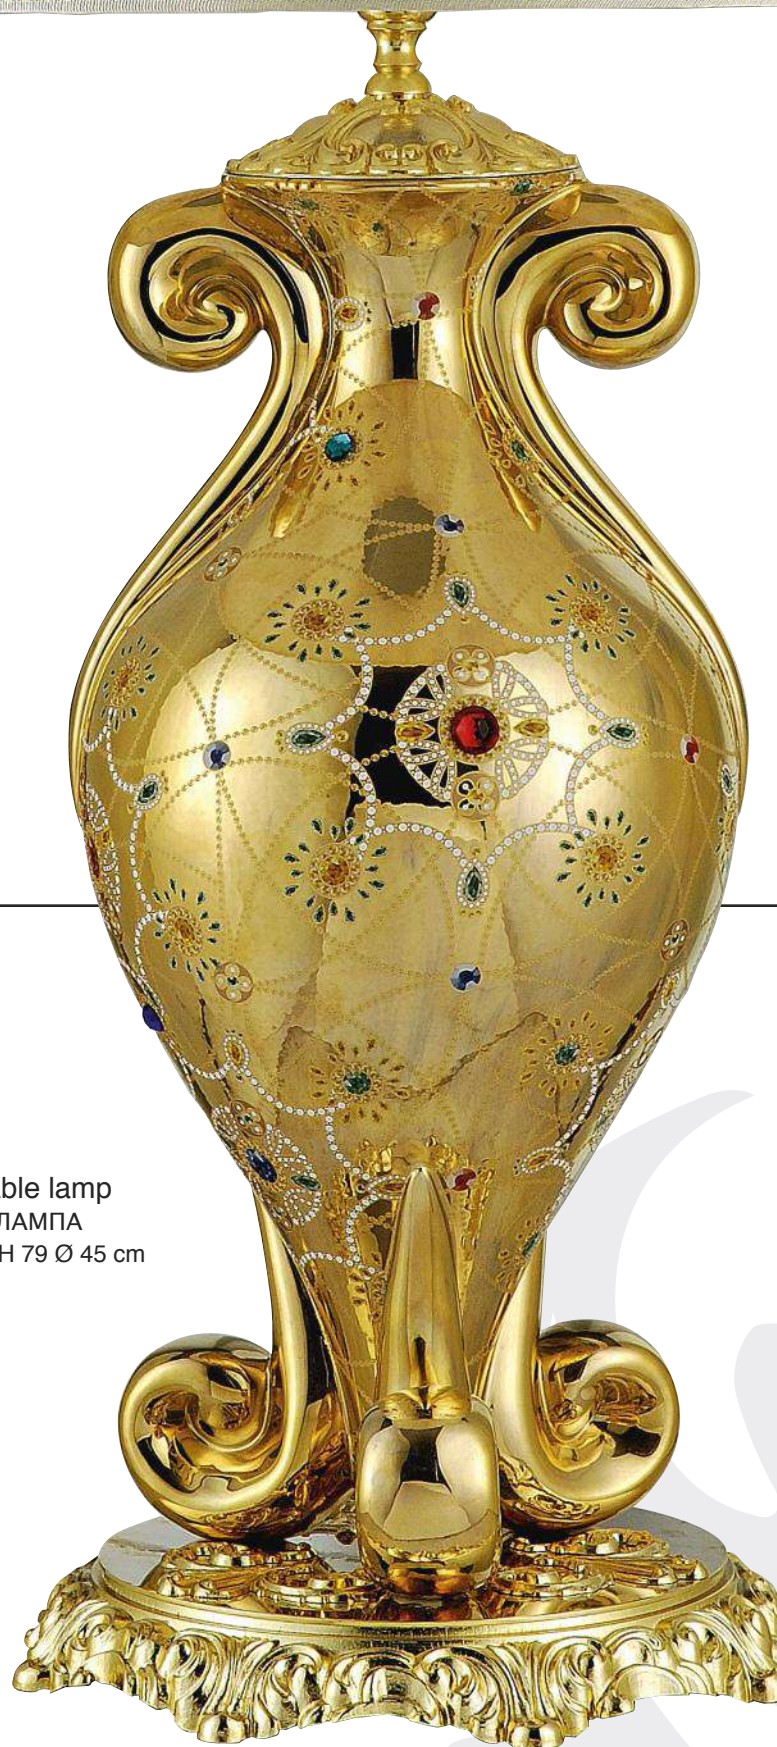

Portafoto • Photo-frame
РАМКА ДЛЯ ФОТОГРАФИИ
531507 28 x 24 cm

Lampada • Table lamp
НАСТОЛЬНАЯ ЛАМПА
227507 M41 H 79 Ø 45 cm