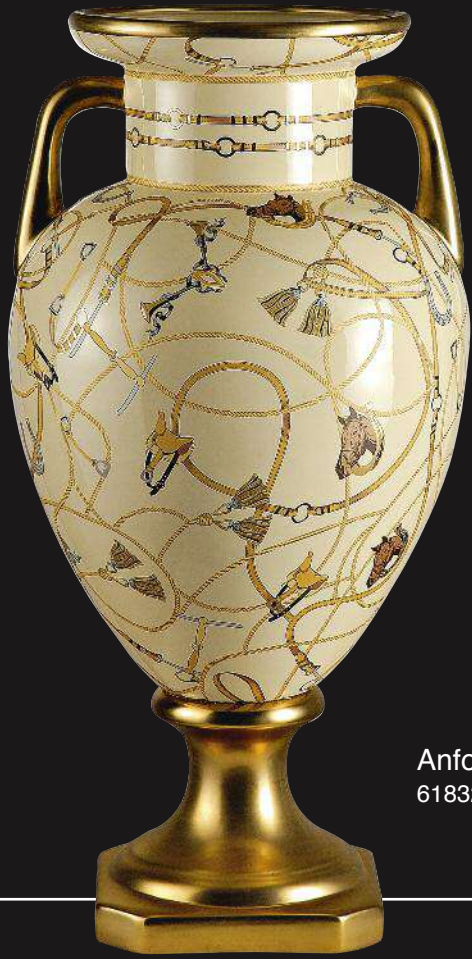

ГРАФИН ДЛЯ ВОДЫ

Art. 551832 Bottiglia vino • Wine Bottle

БУТЫЛКА ДЛЯ ВИНА

Anfora · Jar · БАНКА
61832 H 70 cm

Tavolo · Table · СТОЛ
91832/TAV H 61 Ø 60 cm

Colonna · Column
КОЛОННА
95832 H 91 cm

HERMITAGE GOLD