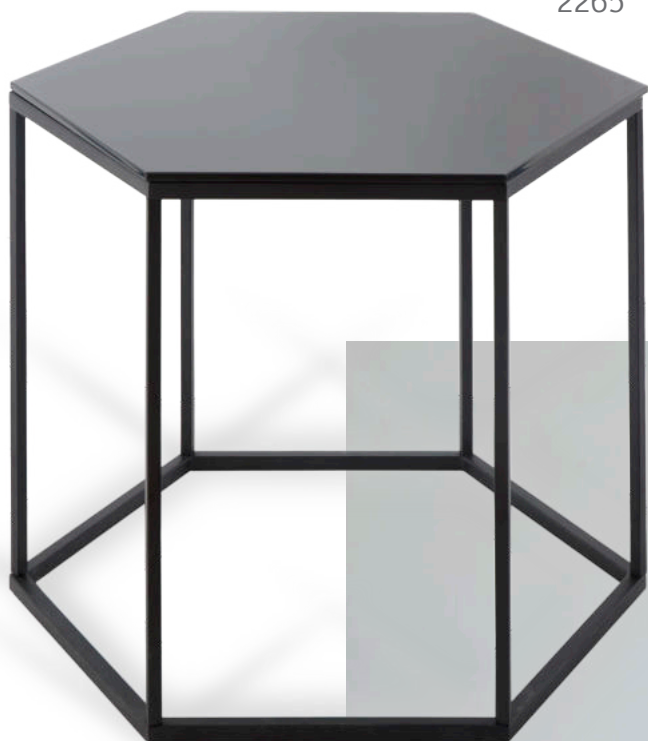

2270

*Smoke glass top.
Nickel metal frame.*

Dervla,
Side table
2266
H:60.5cm Dia:50cm

Verne,
Oval side table
2271
H:64.5cm W:60cm D40.5cm

Mavis,
Coffee table
2270
H:45.5cm Dia:80cm

Black glass top.
Matt black metal frame.

2265

Stool 2255 page 184.
Table lamp 50037 page 20.
Floor lamp 5743 page 48.

Faren,
Coffee table
2265
H:50.5cm W:55cm D:55cm

8166

*Antique mirror.
Antique brass finish.*

8084

3 drawer chest,
8166
H:75cm W:90cm D:50cm

2 drawer large bedside,
8084
H:65cm W:80cm D:50cm

8081

8083

Side table,
8081
H:65cm W:50cm D:40cm

*Table lamps 50060 and 50072 page 14.
Mirror 8300 page 192.*

Console,
8083
H:75cm W:100cm D:50cm

*Black high gloss finish.
6096 antique mirror.
Nickel finish trim.
Matching mirror on page 223.*