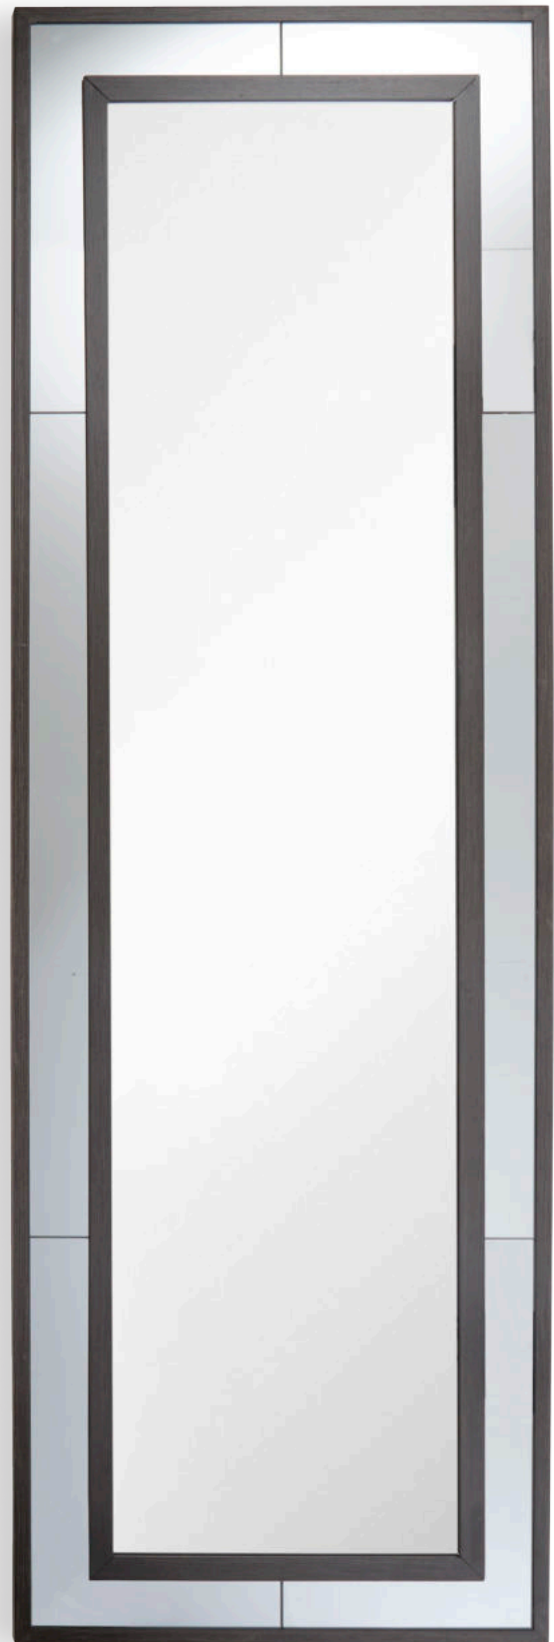

Ardara,
8897
Dia:100cm D:2cm

Alliste,
8894
H:200cm W:65cm D:5.5cm