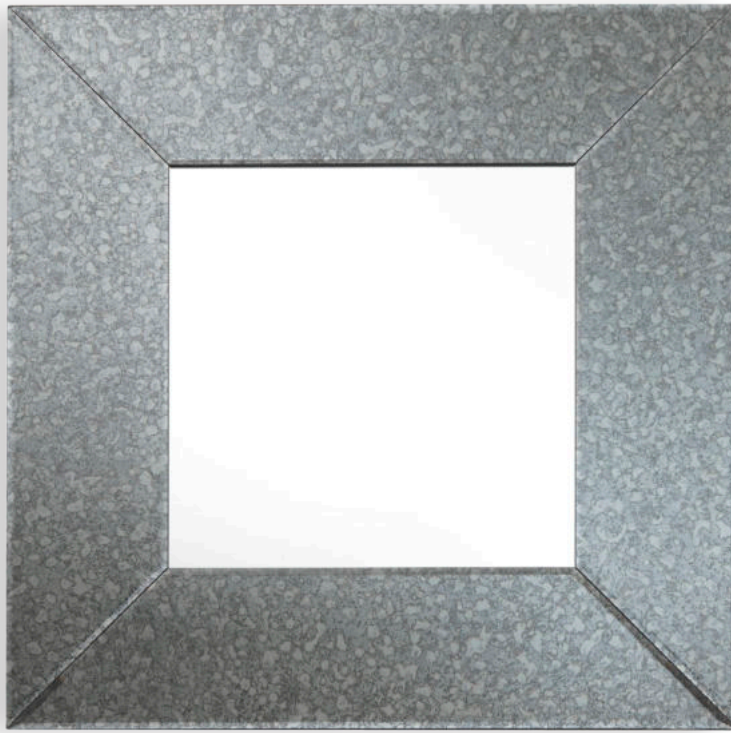

6119

*6099 antique mirror.
Black backboard.*

8142

*Antique mirror.
Black edge.*