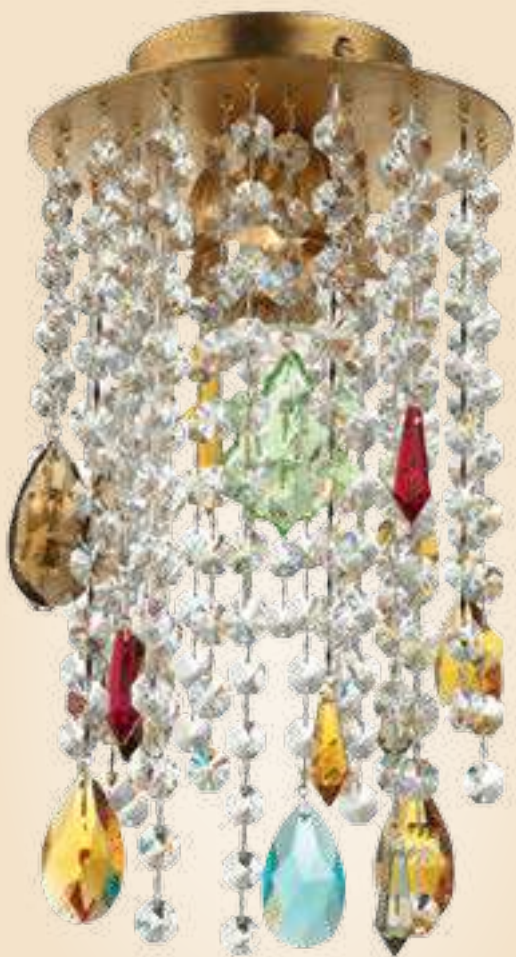

7560 - 1

cm Ø 17 x 29
1 x GU10 max. 50 Watt