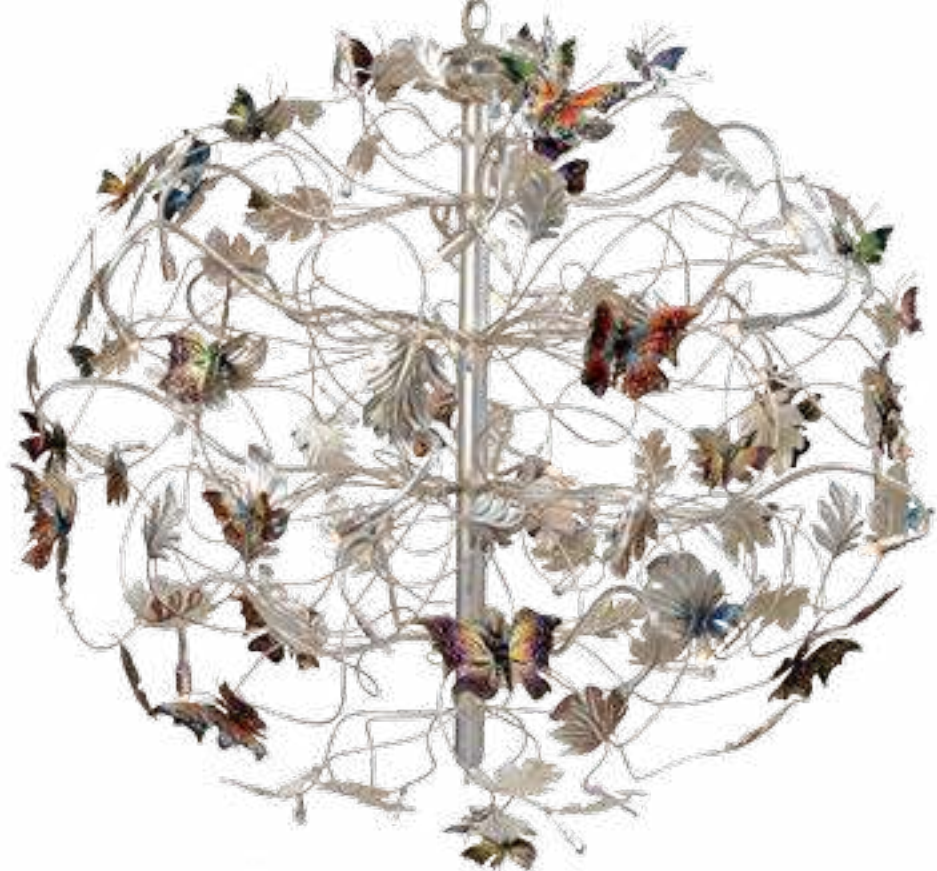

cm Ø 25 x 40  
1 x E27 max. 70 Watt

SA 4

cm Ø 20 x 40  
1 x E27 max. 70 Watt

V 1

cm 35 x 35 x 40  
3 x E14 max. 42 Watt

FG 113

cm Ø 120 x 100  
16 x G9 max. 20 Watt

FG 74