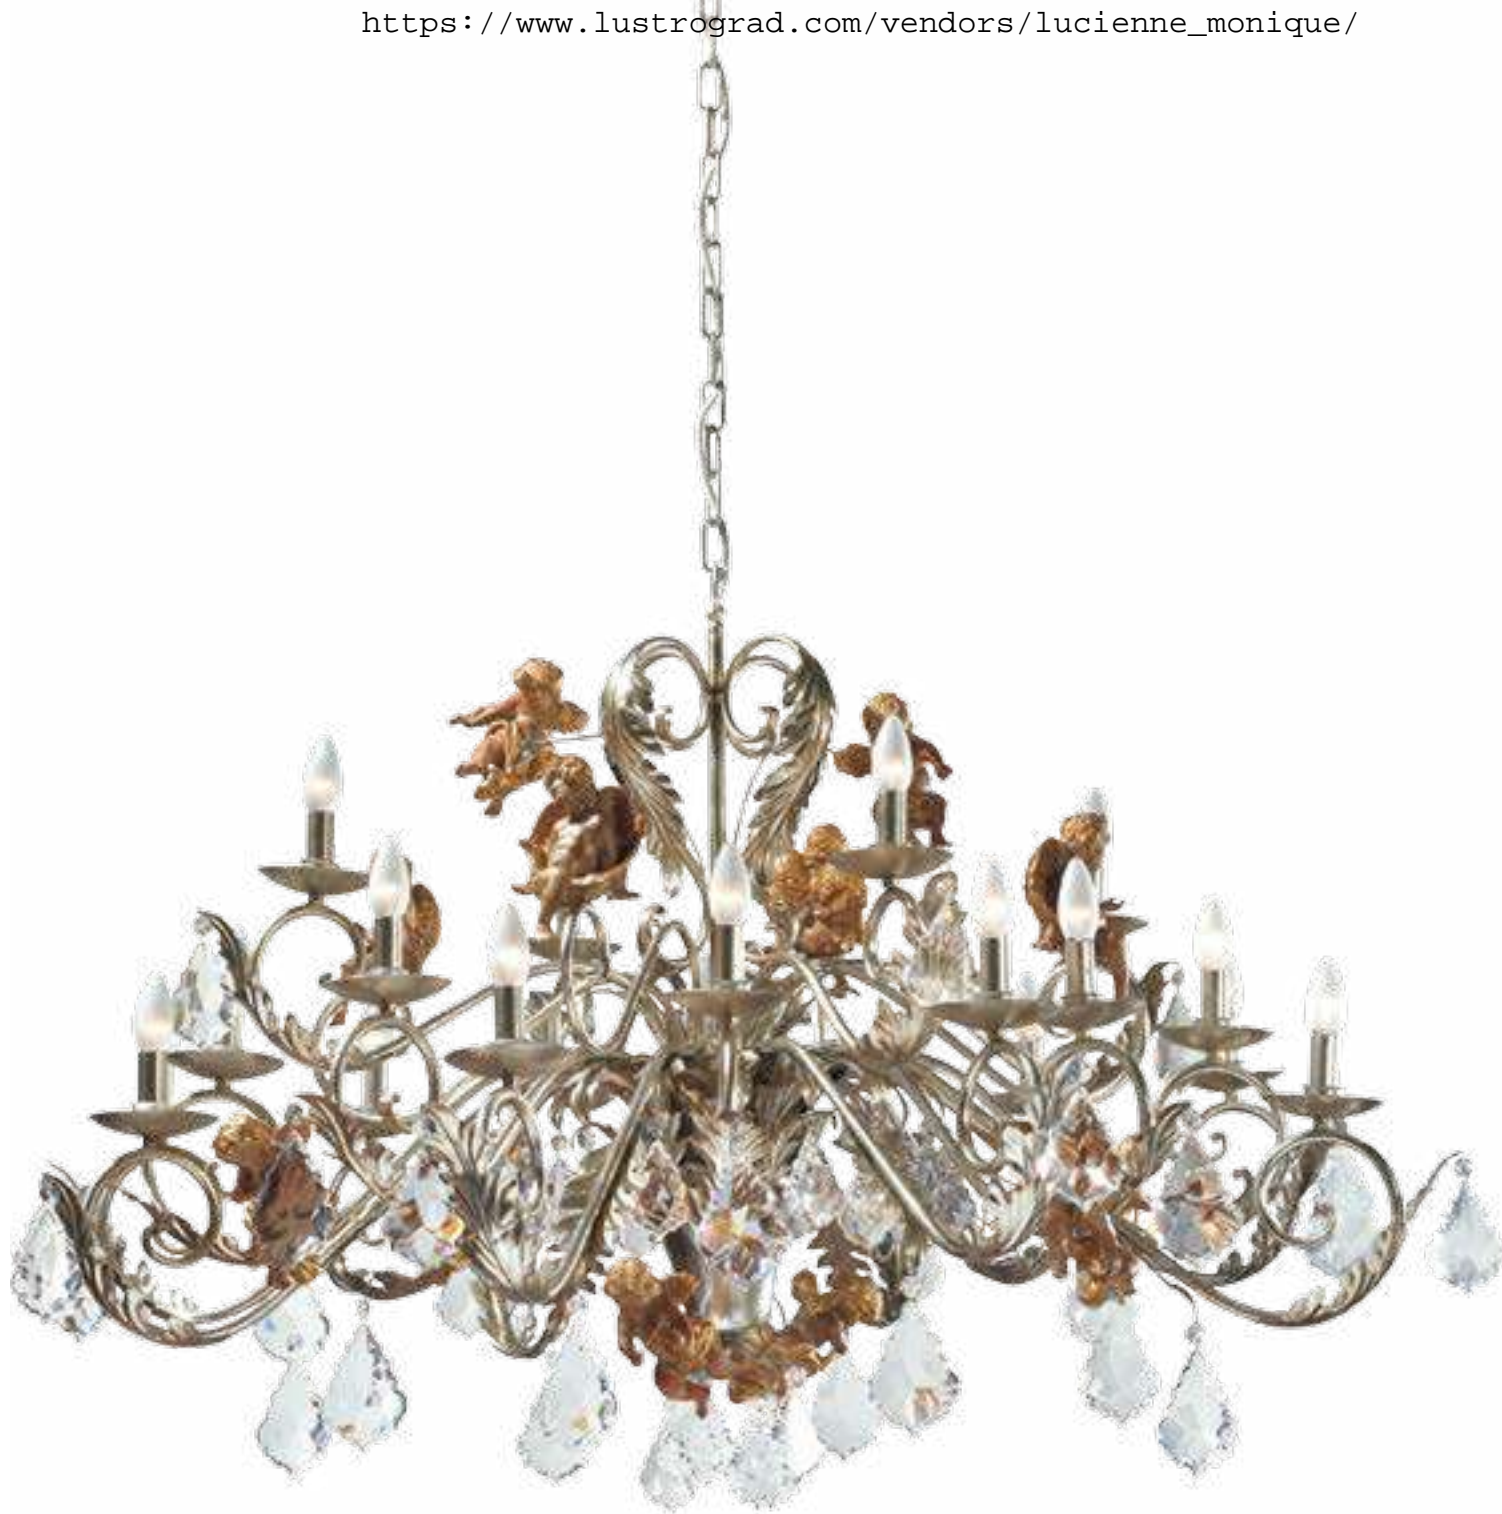

GL 23

cm Ø 80 x 80  
8 x E14 max. 42 Watt

NO 30

cm Ø 50 x 80  
6 x E14 max. 42 Watt

LAMPADARI | CHANDELIERS | LÜSTER

W 154

cm Ø 140 x 100  
20 x E14 max. 18 Watt

W 87