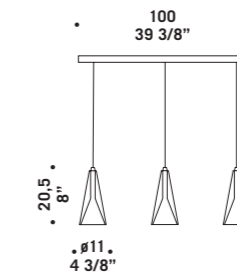

LOLLI S3L
3x33W G9
HSGST/C/UB
alogen a bispina
halogen bi-pin
3 x G9 LED
LED light bulb