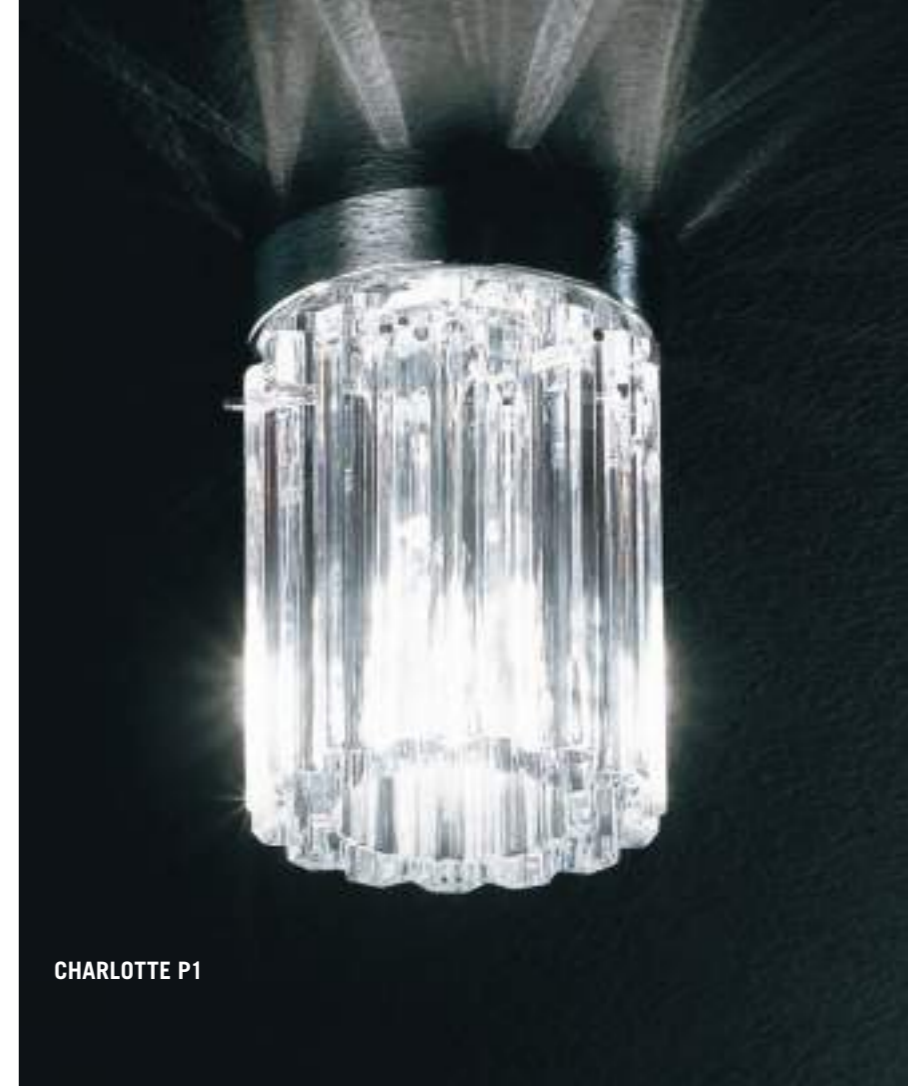

CHARLOTTE S3L

CHARLOTTE P1