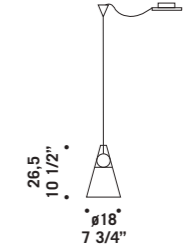

GEMMA S1D
1x77W E27
HSGSA/C/UB
alogena chiara
clear halogen
1x75W E27 - PAR 30
HAGS/UB
1x14W E27
FBT
fluorescente fluorescent
cavo elettrico 200 cm
cables lenght 200 cm
1 x E27 LED
LED light bulb