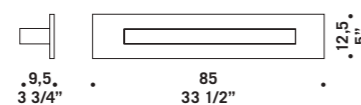

RIGHETTA A85
1x55W 2G11
FSDH
fluorescente
fluorescent
alimentatore elettronico
electronic ballast