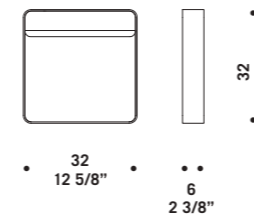

METAFORA A/P 32
27W 2700lm
LED 2700K CRI90

CE
IP20
□