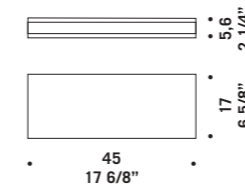

JAZZ A 45-17
2x36W 2G11
FSDH
fluorescent
fluorescent
alimentatore elettronico
portata massima 2 kg
electronic ballast
maximum capacity 4,40 lbs