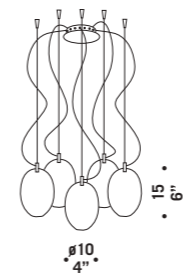

PRO•SECCO S5D
5x20W-12V G4
HSGST/UB
alogeno bispina
halogen bi-pin
cavo elettrico 200 cm
trasformatore elettronico
cables lenght 200 cm
electronic transformer