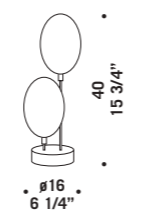

PRO•SECCO T2
2x20W-12V G4
HSGST/UB
alogeno bispina
halogen bi-pin
trasformatore elettronico
electronic transformer