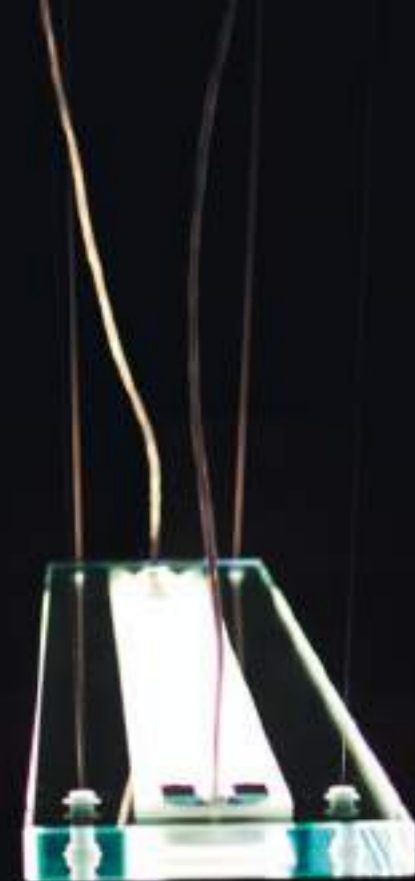

Plana Plus

design Ufficio Stile de Majo

PLANA PLUS S110

PLANA PLUS S110
2x39W G5
FDH
fluorescente lineare T5
T5 linear fluorescent
alimentatore elettronico
electronic ballast

PLANA PLUS S110 ED
2x39W G5
FDH
fluorescente lineare T5
T5 linear fluorescent
alimentatore elettronico
dimmerabile
electronic ballast dimmable

PLANA PLUS S140
2x54W G5
FDH
fluorescente lineare T5
T5 linear fluorescent
alimentatore elettronico
electronic ballast

PLANA PLUS S140 ED
2x54W G5
FDH
fluorescente lineare T5
T5 linear fluorescent
alimentatore elettronico
dimmerabile
electronic ballast dimmable