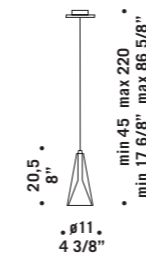

LOLLI S1
1x33W G9
HSGST/C/UB
alogen a bispina
halogen bi-pin
1 x G9 LED
LED light bulb