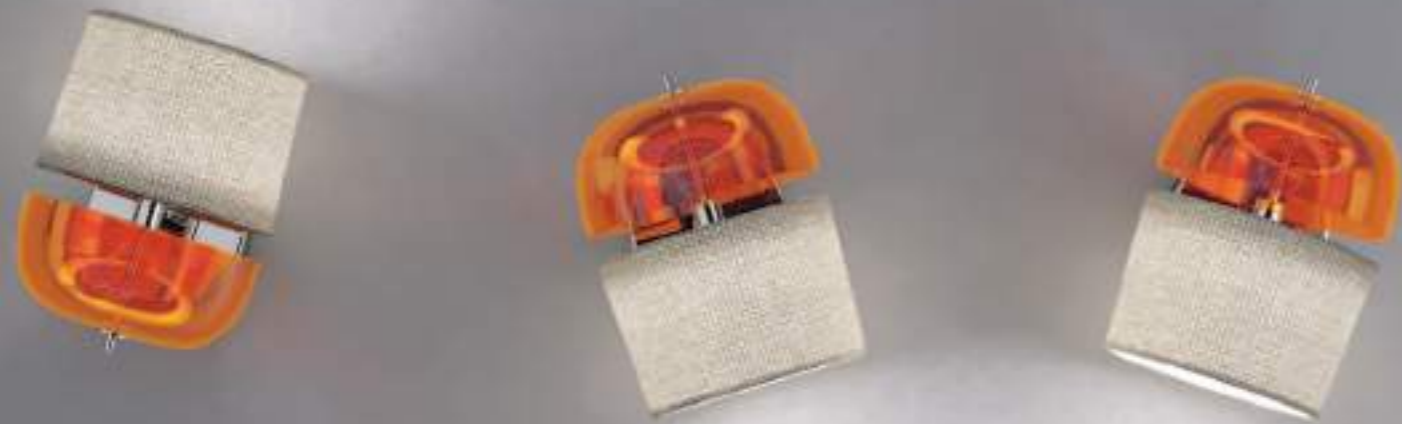

DOME A13

Dome

design Chiamonte Marin

CE
IP20

CE
IP20

CE
IP20

CE
IP20

CE
IP20

CE
IP20

CE
IP20

CE
IP20

CE
IP20