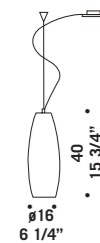

PERONI S16D
1x77W E27
HSGSA/C/UB
alogeno chiara
clear halogen
1x75W E27 - PAR 30
HAGS/UB
1x24W E27
FBT
fluorescente fluorescent
cavo elettrico 200 cm
cables length 200 cm
1 x E27 LED
LED light bulb