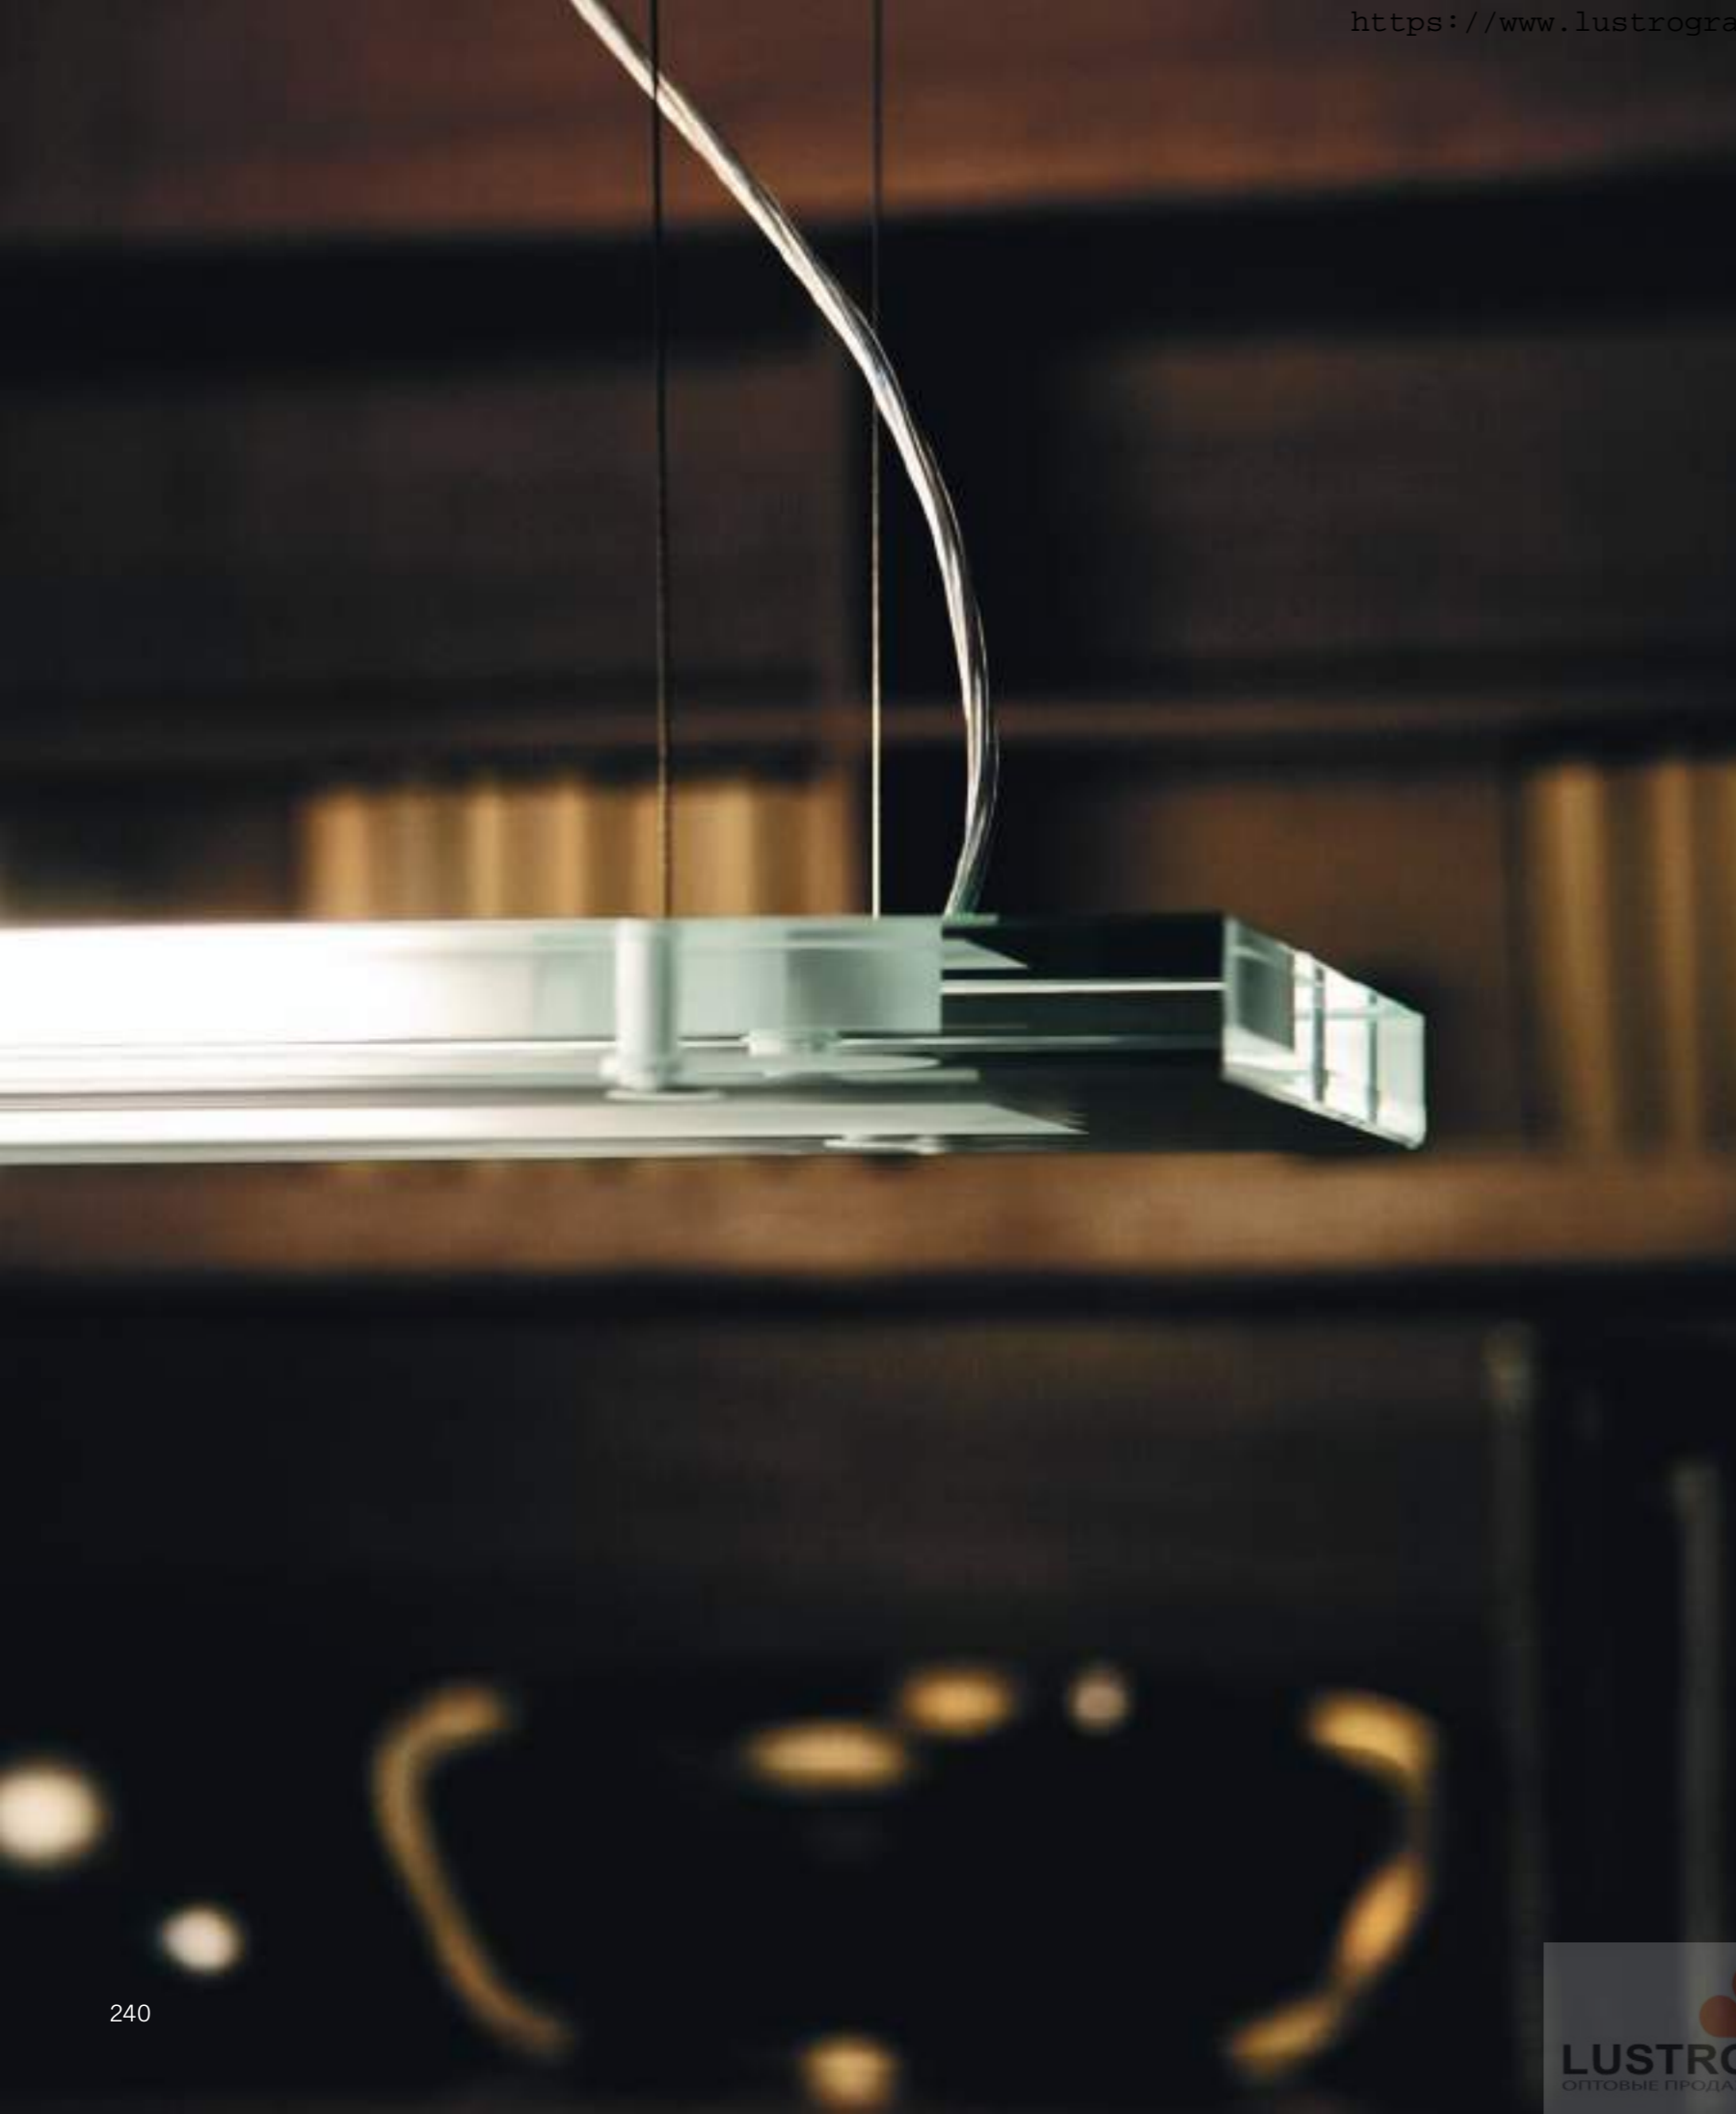

Plana Plus

design Ufficio Stile de Majo

PLANA PLUS S110

PLANA PLUS S110
2x39W G5
FDH
fluorescente lineare T5
T5 linear fluorescent
alimentatore elettronico
electronic ballast

PLANA PLUS S110 ED
2x39W G5
FDH
fluorescente lineare T5
T5 linear fluorescent
alimentatore elettronico
dimmerabile
electronic ballast dimmable

PLANA PLUS S140
2x54W G5
FDH
fluorescente lineare T5
T5 linear fluorescent
alimentatore elettronico
electronic ballast

PLANA PLUS S140 ED
2x54W G5
FDH
fluorescente lineare T5
T5 linear fluorescent
alimentatore elettronico
dimmerabile
electronic ballast dimmable