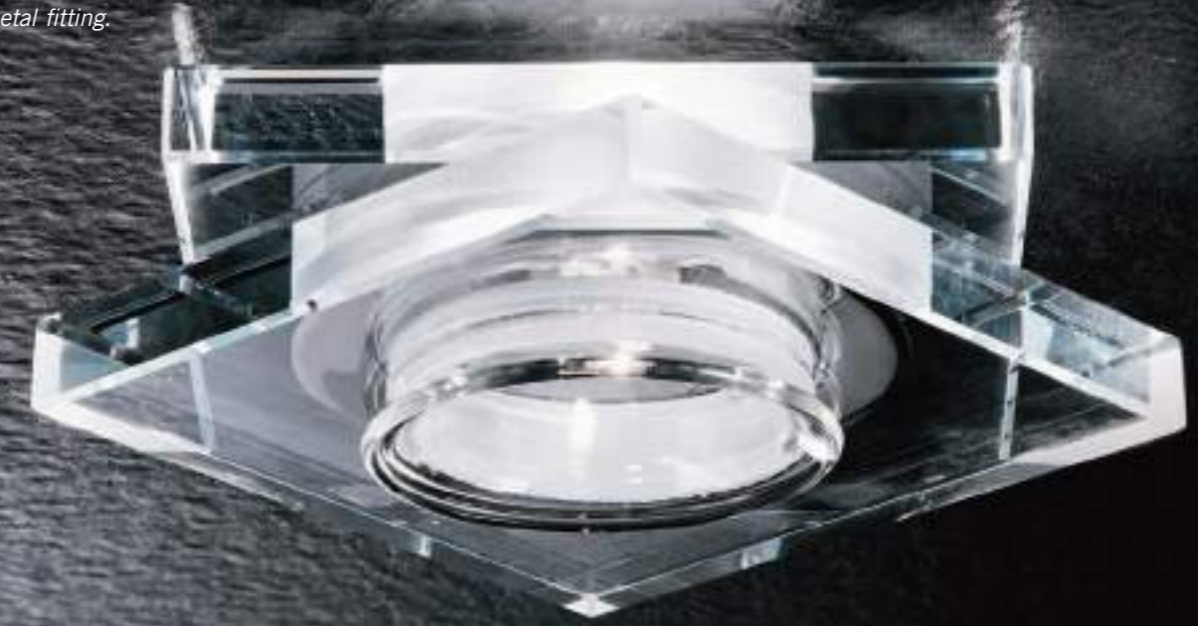

Otto x Otto

design Francesco Dei Rossi

Vetro in cristallo extrachiario.
Montatura in metallo cromato.
Extraclear glass.
Chromed metal fitting.

OTTO X OTTO F
1x35W-12V GY6,35
HSGST/UB/IB
alogen a bispina
halogen bi-pin