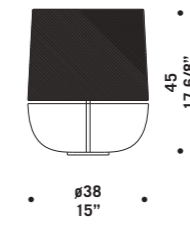

DOME T38
19W 1950lm
LED 2700K CRI90

CE
IP20