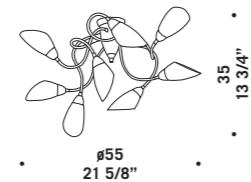

POLI PÒ P8/A8
8x40W E14
HSGSP/C/UB
alogeno chiara
clear halogen
8 x E14 LED
LED light bulb