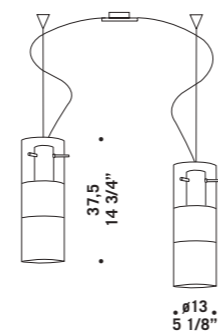

XXILO S1D
1x77W E27
HSGSA/C/UB
alogeno chiara
clear halogen
1x150W E27
HSGST/C/UB
alogeno chiara
clear halogen
1x50W E27 PAR 20
HAGS/UB
1x24W E27
FBT
fluorescente *fluorescent*
cavo elettrico 200 cm
cables lenght 200 cm
1 x E27 LED
LED light bulb