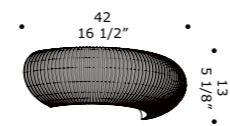

CANNETTATA A42
16W 1300lm
LED 2700K