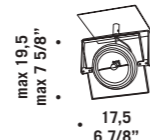

SAN SIRO F
1x100W G53
HMGS/UB
halospot 111
foro incasso ø 9 cm
profondità minima 5 cm
trasformatore escluso
*recess hole ø 9 cm
min. depth of recessed hole 5 cm
transformer not included*
1 x G53 LED
LED light bulb