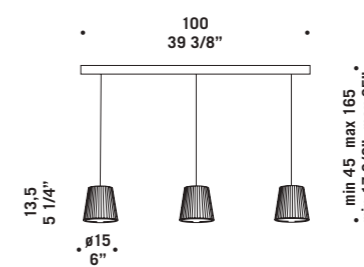

LUMÈ S3L
LUMÈ S3LWD
3x46W E14
HSGSP/C/UB
alogeno chiara
clear halogen
3 x E14 LED
LED light bulb