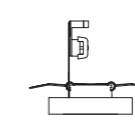

Plafoniera

Ceiling lamp

NEWS

Reef

23_25

Dome

32

Bice

48_49

Babol

75

Cannettata

86_87

Lampade da incasso

Recessed light

Adamas

214_215

Auge

218

Tile

216_217

219

**Memory
XXS**

139, 220

Charlotte

101

Lumè

122, 128

Otto x Otto

156_159

Poli pò

180, 183

Pro-secco

191

Stratosfera

197

Otto x Otto

159, 221

185

191, 222

223, 257