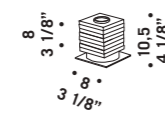

OTTO X OTTO L
1x60W G9
HSGST/C/UB
alogeno bispina
halogen bi-pin
1 x G9 LED
LED light bulb