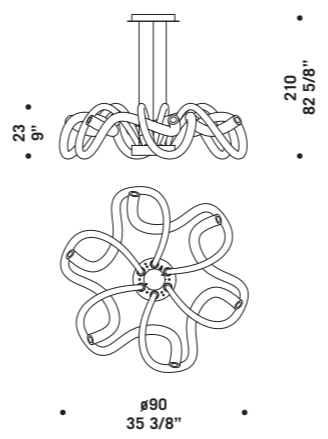

BERNINI S90
18W 1800lm +
LED 2700K CR190

9W 900lm
LED 2700K

CE
IP20
□