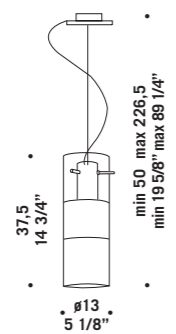

XXILO S
1x77W E27
HSGSA/C/UB
alogeno chiara
clear halogen
1x150W E27
HSGST/C/UB
alogeno chiara
clear halogen
1x50W E27 PAR 20
HAGS/UB
1x24W E27
FBT
fluorescente *fluorescent*
1 x E27 LED
LED light bulb