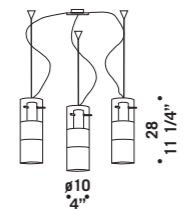

XILO S10D3

3x77W E27
HSGSA/C/UB
alogeno chiara
clear halogen
3x150W E27
HSGST/C/UB
alogeno chiara
clear halogen
3x50W E27 PAR 20
HAGS/UB
3x24W E27
FBT
fluorescente *fluorescent*
cavo elettrico 200 cm
cables length 200 cm
3 x E27 LED
LED light bulb

CE

IP 20