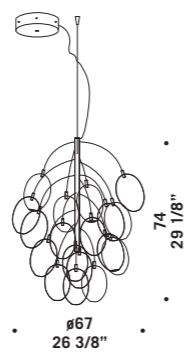

PRO•SECCO S19D
19x20W-12V G4
HSGST/UB
alogeno bispina
halogen bi-pin
cavo elettrico 150 cm
trasformatore elettronico
dimmerabile
cables lenght 150 cm
electronic transformer dimmable