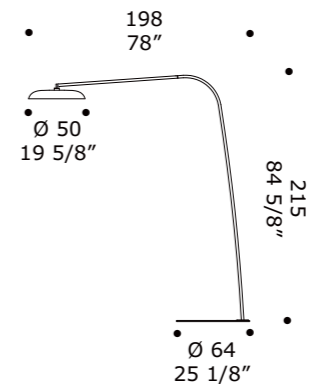

• 198
78" •
• 84 5/8" •
• 215
•
• Ø 64
25 1/8" •
REEF R50 ED 
45W 4500lm 
LED 2700K CRI90

• 11 3/4" - 78 3/4" •
• 30 - 200 •
• 7,5
1 1/4" •
• 2 •
• Ø 50
19 5/8" •
REEF S50 ED 
45W 4500lm 
LED 2700K CRI90 