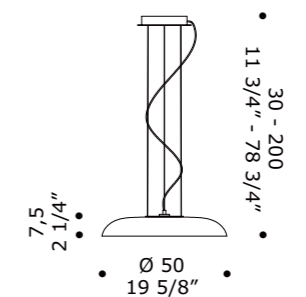

• 11 3/4" - 78 3/4" •
• 30 - 200 •
• 7,5
1 1/4" •
• 2 •
• Ø 50
19 5/8" •
REEF S50 ED
45W 4500lm
LED 2700K CRI90