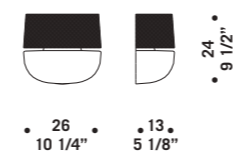

DOME A26
12,5W 1260lm
LED 2700K CRI90

CE
IP20