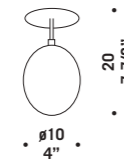

PRO•SECCO T2

PRO•SECCO A1

Pro•secco

design Oriano Favaretto

PRO•SECCO A5
5x20W-12V G4
HSGST/UB
alogeno bispina
halogen bi-pin
trasformatore elettronico
electronic transformer

PRO•SECCO F
1x20W-12V G4
HSGST/UB
alogeno bispina
halogen bi-pin
foro incasso \varnothing 7,5 cm
trasformatore escluso
recess hole \varnothing 7,5 cm
transformer not included