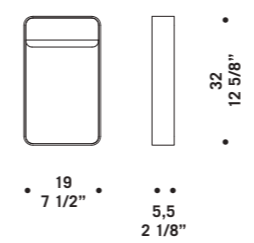

Metafora

design Alessandro Crosera

METAFORA A/P 19

METAFORA A/P 32

METAFORA A/P 19

Metafora

design Alessandro Crosera

METAFORA A/P 19-32
13W 1350lm
LED 2700K CRI90