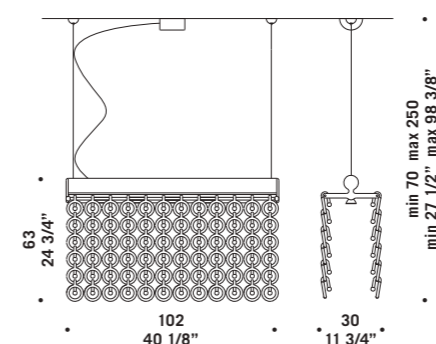

CHÉRIE S6
6x35W-12V GU5,3
HAGS/UB
alluminio *aluminium*
144 anelli
trasformatore elettronico
144 glass rings
electronic transformer
6 x GU5,3 LED
LED light bulb