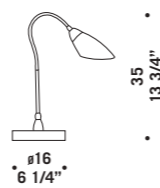

POLI PÒ L
1x40W E14
HSGSP/C/UB
alogeno chiara
clear halogen
1 x E14 LED
LED light bulb