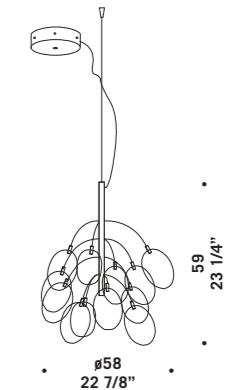

PRO•SECCO S13D
13x20W-12V G4
HSGST/UB
alogeno bispina
halogen bi-pin
cavo elettrico 150 cm
trasform. elettr. dimmerabile
cables lenght 150 cm
electronic transf. dimmable