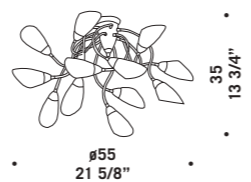

POLI PÒ P12/A12
12x40W E14
HSGSP/C/UB
alogeno chiara
clear halogen
12 x E14 LED
LED light bulb