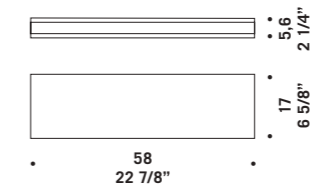

JAZZ A 58-17
2x55W 2G11
FSDH
fluorescent
fluorescent
alimentatore elettronico
portata massima 2 kg
electronic ballast
maximum capacity 4,40 lbs