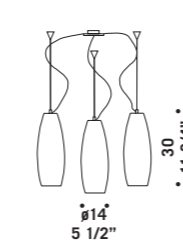

PERONI S14D3
3x77W E27
HSGSA/C/UB
alogeno chiara
clear halogen
3x50W E27 - PAR 20
HAGS/UB
3x24W E27
FBT
fluorescente fluorescent
cavo elettrico 200 cm
cables length 200 cm
3 x E27 LED
LED light bulb