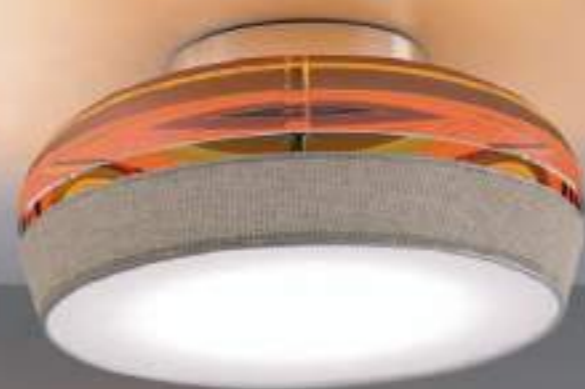

DOME P50

DOME P38

DOME S38