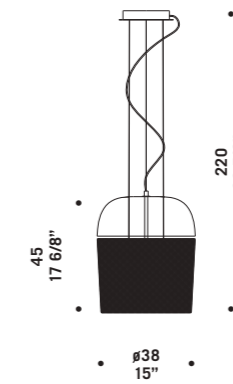

DOME S38-45
19W 1950lm
LED 2700K CRI90

CE
IP20