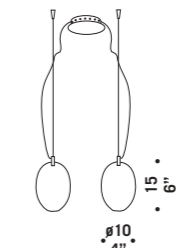

PRO•SECCO S2D
2x20W-12V G4
HSGST/UB
alogeno bispina
halogen bi-pin
cavo elettrico 200 cm
trasformatore elettronico
cables lenght 200 cm
electronic transformer