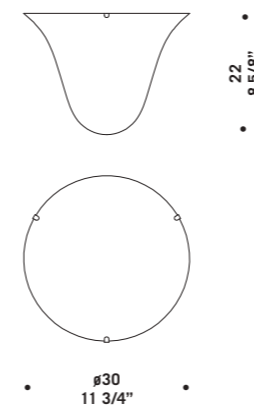

BICE P30
25W 2500lm
LED 2700K CRI90

CE
IP20
□