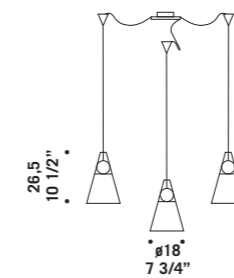

GEMMA S3D
3x77W E27
HSGSA/C/UB
alogena chiara
clear halogen
3x75W E27 - PAR 30
HAGS/UB
3x14W E27
FBT
fluorescente fluorescent
cavo elettrico 200 cm
cables lenght 200 cm
3 x E27 LED
LED light bulb