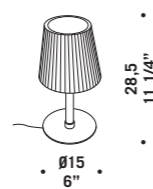

LUMÈ L1
LUMÈ L1WD
1x46W E14
HSGSP/C/UB
alogeno chiara
clear halogen
1 x E14 LED
LED light bulb