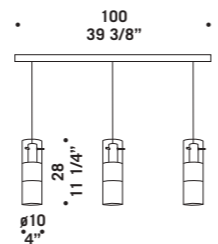

XILO S10L

3x77W E27
HSGSA/C/UB
alogeno chiara
clear halogen
3x150W E27
HSGST/C/UB
alogeno chiara
clear halogen
3x50W E27 PAR 20
HAGS/UB
3x24W E27
FBT
fluorescente *fluorescent*
3 x E27 LED
LED light bulb

CE

IP 20

XILO S10