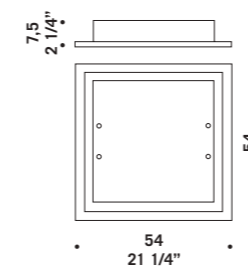

QUADRA A/P 54
54E
4x36W 2G11
FSDH
fluorescente *fluorescent*
alimentatore elettronico
electronic ballast

- CE
- ⊕
- IP 20
- ☞
- ADA

QUADRA A/P 54
54ED
4x36W 2G11
FSDH
fluorescente *fluorescent*
alimentatore elettronico
dimmerabile
electronic ballast
dimnable

- CE
- ⊕
- IP 20
- ☞
- ADA

QUADRA A/P 54
54 EMERGENZA E
4x36W 2G11
FSDH
fluorescente *fluorescent*
alimentatore elettronico
+ kit di emergenza
electronic ballast
+ *emergency control gear*

- CE
- ⊕
- IP 20
- ☞
- ADA