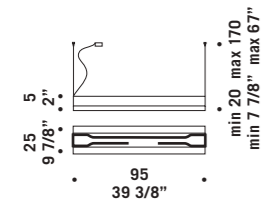

Linear 2

design Ufficio Stile de Majo

Lastra in cristallo extrachiaro con fascia sabbata.
Montatura in metallo laccato grigio artico (RAL 9006) con particolari cromati.
*Sheet in extraclear glass with frosted band.
Artic-grey lacquered (RAL 9006) fitting with chromed details.*

LINEAR 2 S95
2x39W G5
FDH
fluorescente lineare T5
*T5 linear fluorescent
alimentatore elettronico
electronic ballast*

LINEAR 2 S95 ED
2x39W G5
FDH
fluorescente lineare T5
*T5 linear fluorescent
alimentatore elettronico
electronic ballast dimmable*