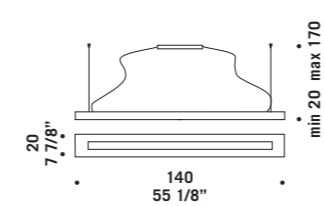

PLANA PLUS S140

Plana Plus

design Ufficio Stile de Majo

PLANA PLUS S110

PLANA PLUS S110
2x39W G5
FDH
fluorescente lineare T5
T5 linear fluorescent
alimentatore elettronico
electronic ballast

PLANA PLUS S110 ED
2x39W G5
FDH
fluorescente lineare T5
T5 linear fluorescent
alimentatore elettronico
dimmerabile
electronic ballast dimmable