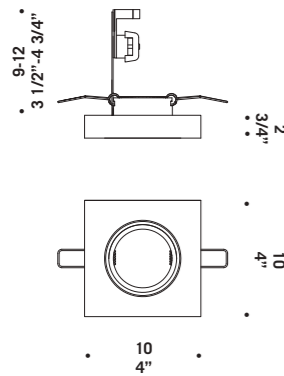

Tile

design Ufficio Stile de Majo

Diffusore disponibile nei seguenti colori:
cristallo, ambra e ambrato.
*Shade available in the following colours:
clear, dark amber and light amber.*

TILE F
1x50W GU10
HAGS/UB
alluminio *aluminium*
1 x GU10 LED
LED light bulb

1x50W GU5,3
HAGS/UB
1 x GU5,3 LED
LED light bulb

foro incasso $\varnothing$ 6,5 cm
profondità minima 12 cm con alogena
profondità minima 9 cm con LED
trasformatore escluso
*recessed hole $\varnothing$ 6,5 cm
min. depth 12 cm with halogen
min. depth 9 cm with LED
transformer not included*