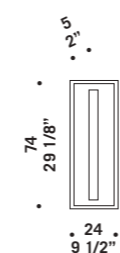

RIGA A2/P2

RIGA A0/P0

RIGA A3/P3

Riga

design Ufficio Stile de Majo

RIGA A0/PO
2x24W G5
FDH
fluorescente lineare T5
T5 linear fluorescent
alimentatore elettronico
electronic ballast

RIGA A0/PO ED
2x24W G5
FDH
fluorescente lineare T5
T5 linear fluorescent
alimentatore elettronico
dimmerabile
electronic ballast
dimnable