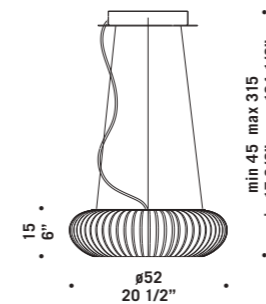

CANNETTATA P52

Cannettata

design Massimo Iosa Ghini

CANNETTATA A42

CANNETTATA A42
16W 1300lm
LED 2700K

CANNETTATA P42 ED
25W 2500lm
LED 2700K CRI90

CANNETTATA P52 ED
42W 4200lm
LED 2700K CRI90

CANNETTATA S42 ED
25W 2500lm
LED 2700K CRI90
alimentatore elettronico
dimmerabile
*electronic ballast
dimnable*