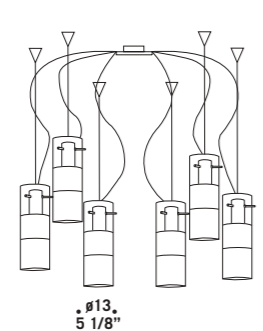

XXILO SD6
6x77W E27
HSGSA/C/UB
alogeno chiara
clear halogen
6x150W E27
HSGST/C/UB
alogeno chiara
clear halogen
6x50W E27 PAR 20
HAGS/UB
6x24W E27
FBT
fluorescente *fluorescent*
cavo elettrico 200 cm
cables lenght 200 cm
6 x E27 LED
LED light bulb