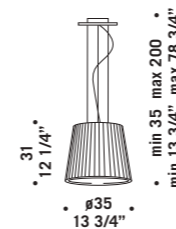

LUMÈ S1
LUMÈ S1WD
1x70W E27
HSGSG/C
alogeno Globolux chiara
clear halogen Globolux
1x77W E27
HSGSA/C/UB
alogeno chiara
clear halogen
1 x E27 LED
LED light bulb