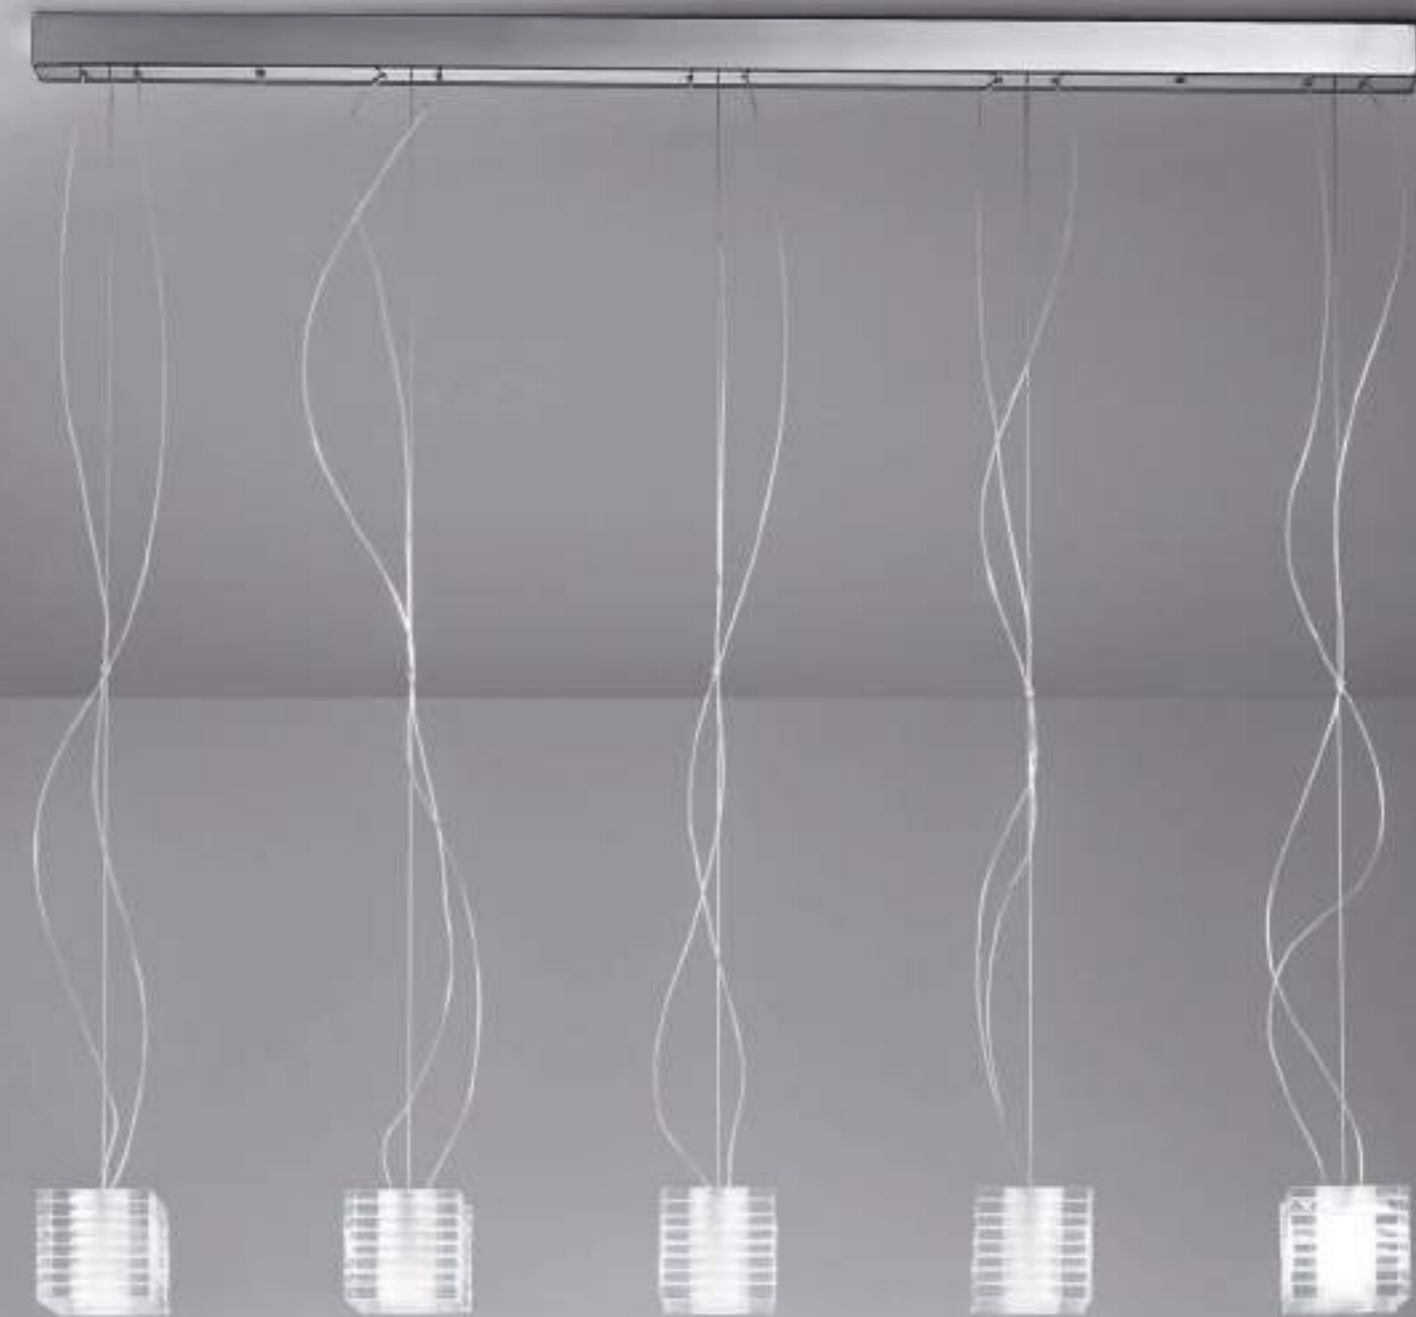

OTTO X OTTO S5L