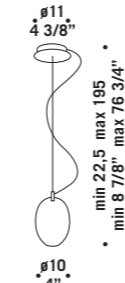

PRO•SECCO S1
1x20W-12V G4
HSGST/UB
alogeno bispina
halogen bi-pin
trasformatore elettronico
electronic transformer