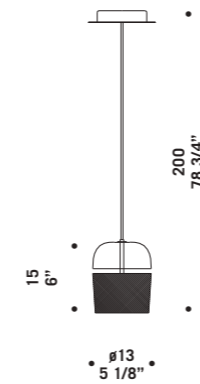

Dome

design Chiamonte Marin

DOME S13
9W 840lm
LED 2700K CRI90

CE
IP20