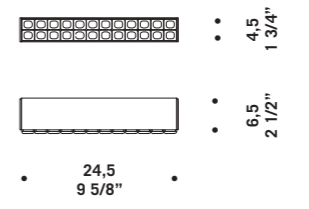

ROMA A/P 4,5-24,5
13W 1350lm
LED 2700K CRI90

CE
IP20