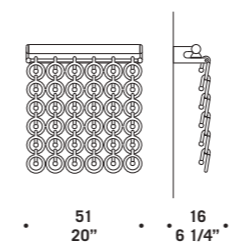

Chérie

design Luca Ferretto

CHÉRIE AP3
3x35W-12V GU5,3
HAGS/UB
alluminio *aluminium*
36 anelli
trasformatore elettronico
36 glass rings
electronic transformer
3 x GU5,3 LED
LED light bulb