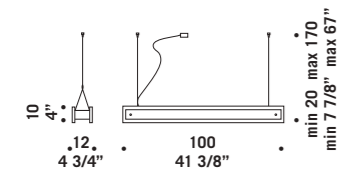

Thin 2

design Ufficio Stile de Majo

Lastra in cristallo extrachiario con fascia sabbiata.
Montatura in metallo laccato grigio artico (RAL 9006) con particolari cromati.
*Sheet in extraclear glass with frosted band.
Artic-grey lacquered (RAL 9006) fitting
with chromed details.*

THIN 2 S100
2x39W G5
FDH
fluorescente lineare T5
T5 linear fluorescent
alimentatore elettronico
electronic ballast

THIN 2 S100 ED
2x39W G5
FDH
fluorescente lineare T5
T5 linear fluorescent
alimentatore elettronico
dimmerabile
electronic ballast dimmable