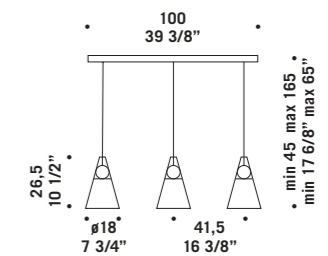

GEMMA S3L
3x77W E27
HSGSA/C/UB
alogena chiara
clear halogen
3x75W E27 - PAR 30
HAGS/UB
3x14W E27
FBT
fluorescente fluorescent
3 x E27 LED
LED light bulb