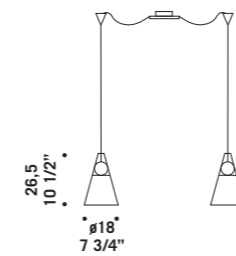

GEMMA S2D
2x77W E27
HSGSA/C/UB
alogena chiara
clear halogen
2x75W E27 - PAR 30
HAGS/UB
2x14W E27
FBT
fluorescente fluorescent
cavo elettrico 200 cm
cables lenght 200 cm
2 x E27 LED
LED light bulb