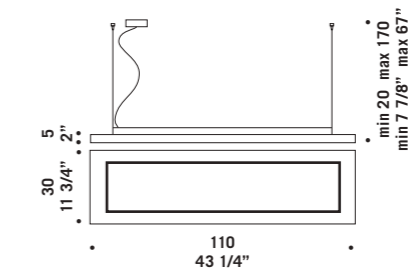

QUADRA A/P 54
54E
4x36W 2G11
FSDH
fluorescente *fluorescent*
alimentatore elettronico
electronic ballast

- CE
- ⊕
- IP 20
- ☞
- ADA

QUADRA A/P 54
54ED
4x36W 2G11
FSDH
fluorescente *fluorescent*
alimentatore elettronico
dimmerabile
electronic ballast
dimnable

- CE
- ⊕
- IP 20
- ☞
- ADA

QUADRA A/P 54
54 EMERGENZA E
4x36W 2G11
FSDH
fluorescente *fluorescent*
alimentatore elettronico
+ kit di emergenza
electronic ballast
+ *emergency control gear*

- CE
- ⊕
- IP 20
- ☞
- ADA