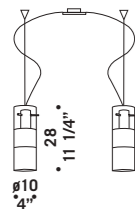

XILO S10D2

2x77W E27
HSGSA/C/UB
alogeno chiara
clear halogen
2x150W E27
HSGST/C/UB
alogeno chiara
clear halogen
2x50W E27 PAR 20
HAGS/UB
2x24W E27
FBT
fluorescente *fluorescent*
cavo elettrico 200 cm
cables length 200 cm
2 x E27 LED
LED light bulb

CE

IP 20