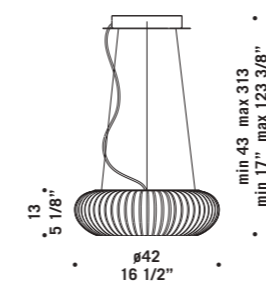

CANNETTATA P52

Cannettata

design Massimo Iosa Ghini

CANNETTATA A42

CANNETTATA A42
16W 1300lm
LED 2700K

CANNETTATA P42 ED
25W 2500lm
LED 2700K CRI90

CANNETTATA P52 ED
42W 4200lm
LED 2700K CRI90

CANNETTATA S42 ED
25W 2500lm
LED 2700K CRI90
alimentatore elettronico
dimmerabile
*electronic ballast
dimnable*