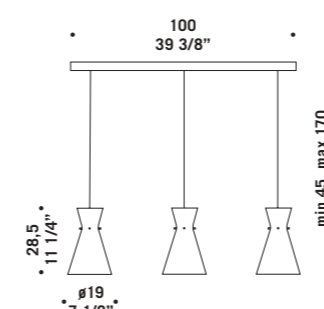

MEMORY S3GL
3x77W E27
HSGSA/C/UB
alogeno chiara
clear halogen
3x75W E27-PAR 30
HAGS/UB
3x21W E27
FBT
fluorescente
fluorescent
3 x E27 LED
LED light bulb