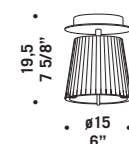

LUMÈ PO
LUMÈ POWD
1x46W E14
HSGSP/C/UB
alogeno chiara
clear halogen
1 x E14 LED
LED light bulb