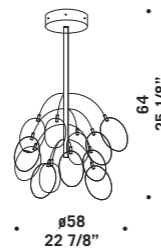

PRO•SECCO T2

PRO•SECCO A1

Pro•secco

design Oriano Favaretto

PRO•SECCO A5
5x20W-12V G4
HSGST/UB
alogeno bispina
halogen bi-pin
trasformatore elettronico
electronic transformer

PRO•SECCO F
1x20W-12V G4
HSGST/UB
alogeno bispina
halogen bi-pin
foro incasso \varnothing 7,5 cm
trasformatore escluso
recess hole \varnothing 7,5 cm
transformer not included