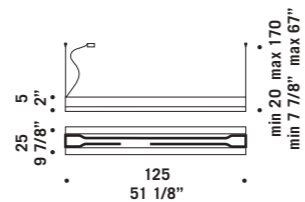

LINEAR 2 S125
2x54W G5
FDH
fluorescente lineare T5
*T5 linear fluorescent
alimentatore elettronico
electronic ballast*

LINEAR 2 S125 ED
2x54W G5
FDH
fluorescente lineare T5
*T5 linear fluorescent
alimentatore elettronico
electronic ballast dimmable*