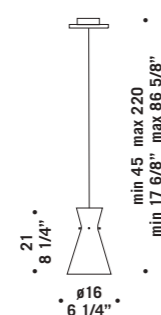

MEMORY S1P
1x77W E27
HSGSA/C/UB
alogeno chiara
clear halogen
1x75W E27-PAR 30
HAGS/UB
1 x E27 LED
LED light bulb