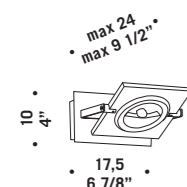

San Siro

design Ufficio Stile de Majo

Caratteristica del prodotto è la possibilità di orientare il diffusore secondo due assi.
The characteristic of this product is the option to direct the diffuser towards two axis.

SAN SIRO A1/P1
1x100W G53
HMGS/UB
halospot 111
trasformatore elettronico dimmerabile
electronic transformer dimmable
1 x G53 LED
LED light bulb