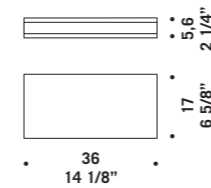

JAZZ A 36-17
2x24W 2G11
FSDH
fluorescent
fluorescent
alimentatore elettronico
portata massima 2 kg
electronic ballast
maximum capacity 4,40 lbs