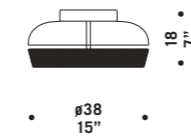

DOME P38
19W 1950lm
LED 2700K CRI90

CE
IP20