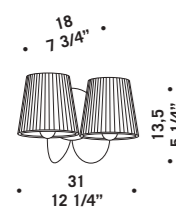

Lumè

design Nicola Grandesso

LUMÈ A2
LUMÈ A2WD
2x46W E14
HSGSP/C/UB
alogeno chiara
clear halogen
2 x E14 LED
LED light bulb