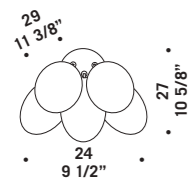

Pro•secco

design Oriano Favaretto

PRO•SECCO A5
5x20W-12V G4
HSGST/UB
alogeno bispina
halogen bi-pin
trasformatore elettronico
electronic transformer