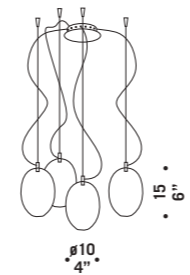

PRO•SECCO S4D
4x20W-12V G4
HSGST/UB
alogeno bispina
halogen bi-pin
cavo elettrico 200 cm
trasformatore elettronico
cables lenght 200 cm
electronic transformer