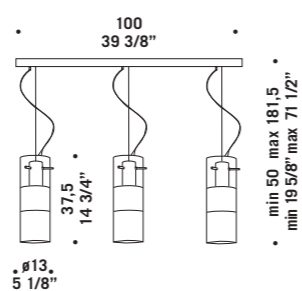

XXILO S3L
3x77W E27
HSGSA/C/UB
alogeno chiara
clear halogen
3x150W E27
HSGST/C/UB
alogeno chiara
clear halogen
3x50W E27 PAR 20
HAGS/UB
3x24W E27
FBT
fluorescente *fluorescent*
3 x E27 LED
LED light bulb