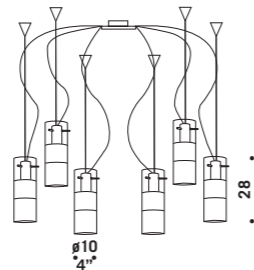

XILO S10D6

6x77W E27
HSGSA/C/UB
alogeno chiara
clear halogen
6x150W E27
HSGST/C/UB
alogeno chiara
clear halogen
6x50W E27 PAR 20
HAGS/UB
6x24W E27
FBT
fluorescente *fluorescent*
cavo elettrico 200 cm
cables length 200 cm
6 x E27 LED
LED light bulb

CE

IP 20