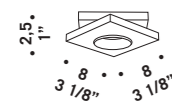

OTTO X OTTO F
1x35W-12V GY6,35
HSGST/UB/IB
alogeno bispina
halogen bi-pin
1x20W-12V G4
HSGST/UB
alogeno bispina
halogen bi-pin
foro incasso $\varnothing$ 4,5-5 cm
profondità minima 9 cm
trasformatore escluso
recessed hole $\varnothing$ 4,5-5 cm
min. depth 9 cm
transformer not included