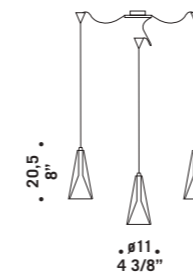

LOLLI S3D
3x33W G9
HSGST/C/UB
alogen a bispina
halogen bi-pin
cavo elettrico 200 cm
cables lenght 200 cm
3 x G9 LED
LED light bulb