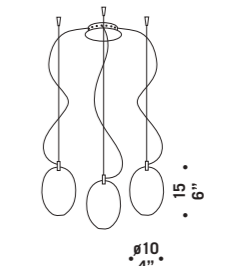

PRO•SECCO S3D
3x20W-12V G4
HSGST/UB
alogeno bispina
halogen bi-pin
cavo elettrico 200 cm
trasformatore elettronico
cables lenght 200 cm
electronic transformer