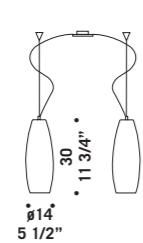

PERONI S14D2
2x77W E27
HSGSA/C/UB
alogeno chiara
clear halogen
2x50W E27 - PAR 20
HAGS/UB
2x24W E27
FBT
fluorescente fluorescent
cavo elettrico 200 cm
cables length 200 cm
2 x E27 LED
LED light bulb