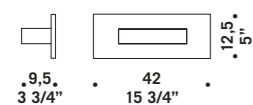

RIGHETTA A42
1x120W R7s
HDG
alogeno lineare 114 mm
halogen linear 114 mm