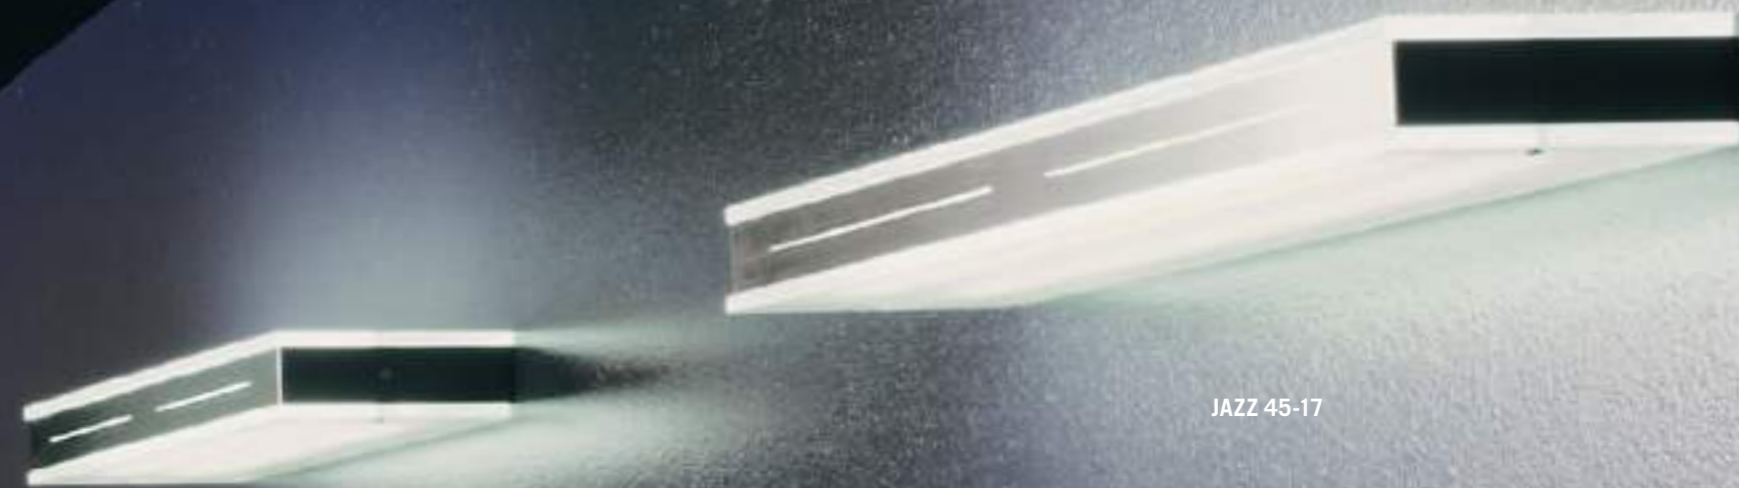

Lastra in cristallo extrachiario con sabbiatura interna. Montatura in acciaio spazzolato.
Sheet in extraclear glass frosted on the internal side. Brushed steel fitting.

JAZZ 45-17

Jazz

design Ufficio Stile de Majo