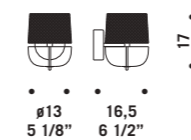

DOME A13
9W 840lm
LED 2700K CRI90

CE
IP20