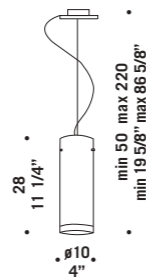

XILO S10

1x77W E27
HSGSA/C/UB
alogeno chiara
clear halogen
1x150W E27
HSGST/C/UB
alogeno chiara
clear halogen
1x50W E27 PAR 20
HAGS/UB
1x24W E27
FBT
fluorescente *fluorescent*
1 x E27 LED
LED light bulb

CE

IP 20