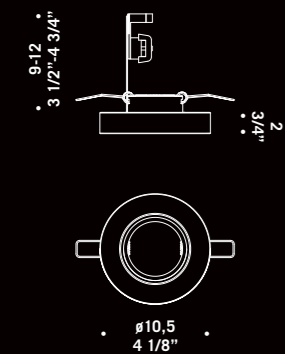

Auge

design Ufficio Stile de Majo

Diffusore disponibile nei seguenti colori:
cristallo, ambra e ambrato.
*Shade available in the following colours:
clear, dark amber and light amber.*

AUGE F

1x50W GU10
HAGS/UB
alluminio aluminium
1 x GU10 LED
LED light bulb

1x50W GU5,3
HAGS/UB
1 x GU5,3 LED
LED light bulb

foro incasso $\varnothing$ 6,5 cm
profondità minima 12 cm con alogena
profondità minima 9 cm con LED
trasformatore escluso
*recessed hole $\varnothing$ 6,5 cm
min. depth 12 cm with halogen
min. depth 9 cm with LED
transformer not included*