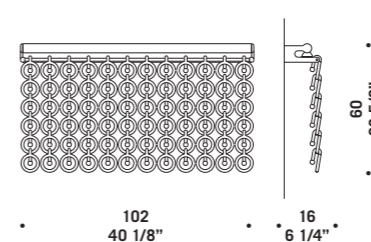

CHÉRIE AP6
6x35W-12V GU5,3
HAGS/UB
alluminio *aluminium*
72 anelli
trasformatore elettronico
72 glass rings
electronic transformer
6 x GU5,3 LED
LED light bulb