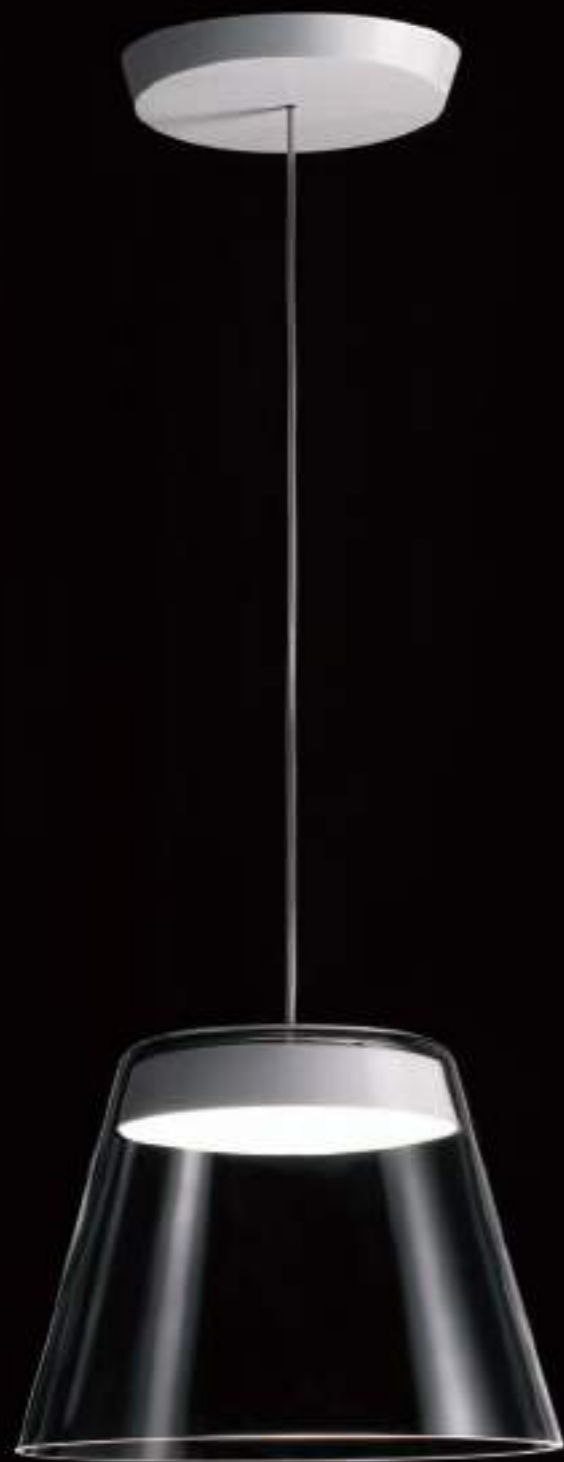

Diaphanès

design Valerio Cometti

DIAPHANÈS S30