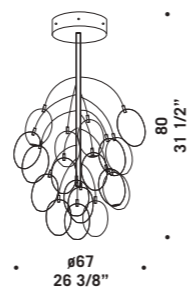

PRO•SECCO K19
19x20W-12V G4
HSGST/UB
alogeno bispina
halogen bi-pin
trasformatore magnetico
magnetic transformer