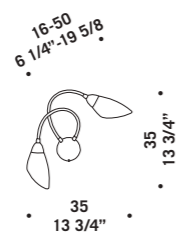

POLI PÒ A2
2x40W E14
HSGSP/C/UB
alogeno chiara
clear halogen
2 x E14 LED
LED light bulb