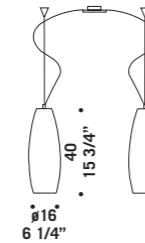

PERONI S16D2
2x77W E27
HSGSA/C/UB
alogeno chiara
clear halogen
2x75W E27 - PAR 30
HAGS/UB
2x24W E27
FBT
fluorescente fluorescent
cavo elettrico 200 cm
cables length 200 cm
2 x E27 LED
LED light bulb