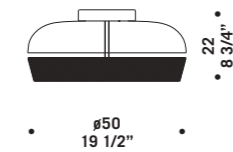

DOME P50
27W 2520lm
LED 2700K CRI90

CE
IP20