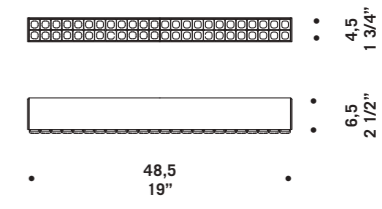

ROMA A/P 4,5-48,5
26W 2700lm
LED 2700K CRI90

CE
IP20