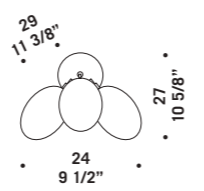

PRO•SECCO A3
3x20W-12V G4
HSGST/UB
alogeno bispina
halogen bi-pin
trasformatore elettronico
electronic transformer