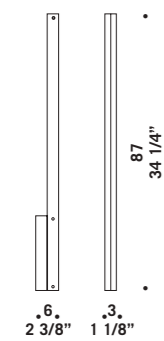

Zip

design Ufficio Stile de Majo

Lampada in alluminio lucido.
Lamp in polished aluminium.

ZIP A/P
1x24W G5
FDH
fluorescente lineare T5
T5 linear fluorescent
alimentatore elettronico
electronic ballast

CE

⊕