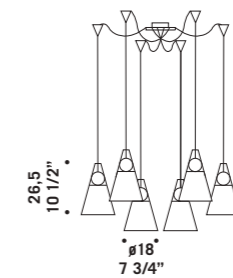

GEMMA S6D
6x77W E27
HSGSA/C/UB
alogena chiara
clear halogen
6x75W E27 - PAR 30
HAGS/UB
6x14W E27
FBT
fluorescente fluorescent
cavo elettrico 200 cm
cables lenght 200 cm
6 x E27 LED
LED light bulb