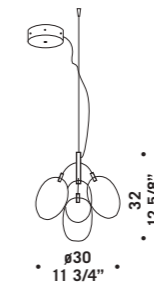

PRO•SECCO S4DG
4x20W-12V G4
HSGST/UB
alogeno bispina
halogen bi-pin
cavo elettrico 200 cm
trasformatore elettronico
cables lenght 200 cm
electronic transformer