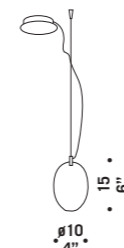

PRO•SECCO S1D
1x20W-12V G4
HSGST/UB
alogeno bispina
halogen bi-pin
cavo elettrico 200 cm
trasformatore elettronico
cables lenght 200 cm
electronic transformer