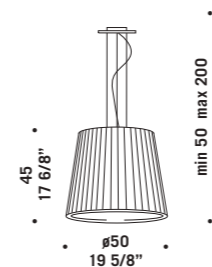

LUMÈ S2
LUMÈ S2WD
3x70W E27
HSGSG/C
alogeno Globolux chiara
clear halogen Globolux
3x77W E27
HSGSA/C/UB
alogeno chiara
clear halogen
3 x E27 LED
LED light bulb