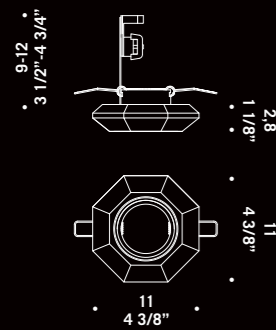

Ambrato
Light amber

ADAMAS F
1x50W GU10
HAGS/UB
alluminio *aluminium*
1 x GU10 LED
LED light bulb

CE

IP20

1x50W GU5,3
HAGS/UB
1 x GU5,3 LED
LED light bulb

CE

IP20

foro incasso \varnothing 6,5 cm
profondità minima 12 cm con alogena
profondità minima 9 cm con LED
trasformatore escluso
*recessed hole \varnothing 6,5 cm
min. depth 12 cm with halogen
min. depth 9 cm with LED
transformer not included*