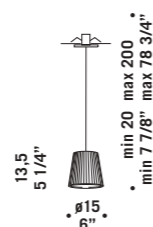

LUMÈ SF
LUMÈ SFWD
1x46W E14
HSGSP/C/UB
alogeno chiara
clear halogen
foro incasso $\varnothing$ 4,5 cm
recessed hole $\varnothing$ 4,5 cm
1 x E14 LED
LED light bulb