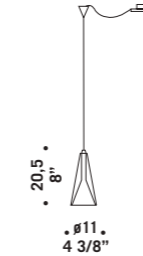

LOLLI S1D
1x33W G9
HSGST/C/UB
alogen a bispina
halogen bi-pin
cavo elettrico 200 cm
cables lenght 200 cm
1 x G9 LED
LED light bulb