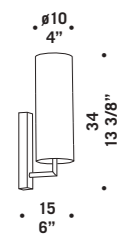

XILO A10

XILO T10

XILO R10

Xilo

Design Ufficio Stile de Majo

XILO A10

1x77W E27
HSGSA/C/UB
alogeno chiara
clear halogen
1x150W E27
HSGST/C/UB
alogeno chiara
clear halogen
1x24W E27
FBT
fluorescente *fluorescent*
1 x E27 LED
LED light bulb