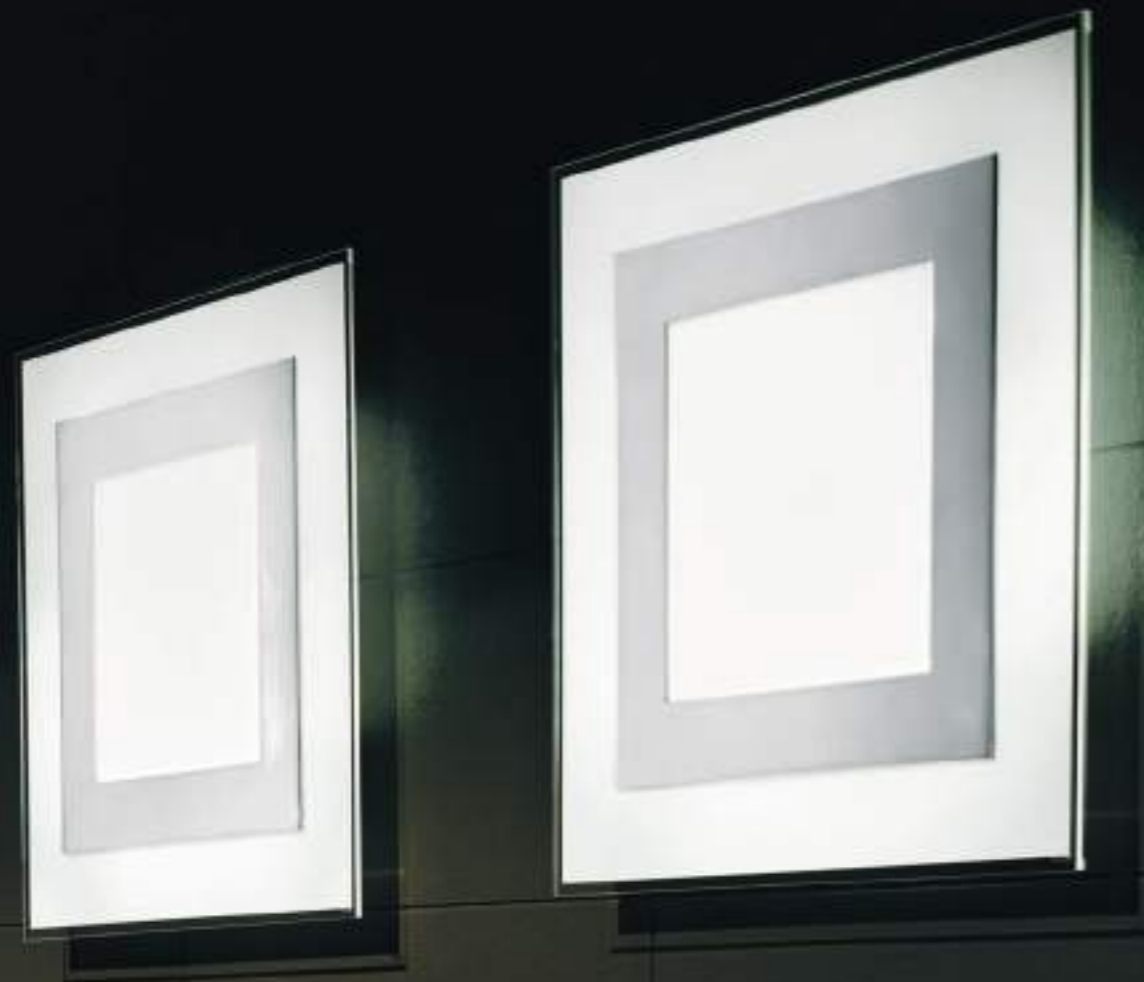

RIGA A3/P3

Riga

design Ufficio Stile de Majo

RIGA A0/PO
2x24W G5
FDH
fluorescente lineare T5
T5 linear fluorescent
alimentatore elettronico
electronic ballast

RIGA A0/PO ED
2x24W G5
FDH
fluorescente lineare T5
T5 linear fluorescent
alimentatore elettronico
dimmerabile
electronic ballast
dimnable

RIGA A1/P1
2x39W G5
FDH
fluorescente lineare T5
T5 linear fluorescent
alimentatore elettronico
electronic ballast

RIGA A1/P1 ED
2x39W G5
FDH
fluorescente lineare T5
T5 linear fluorescent
alimentatore elettronico
dimmerabile
electronic ballast
dimnable

RIGA A2/P2
2x54W G5
FDH
fluorescente lineare T5
T5 linear fluorescent
alimentatore elettronico
electronic ballast

RIGA A2/P2 ED
2x54W G5
FDH
fluorescente lineare T5
T5 linear fluorescent
alimentatore elettronico
dimmerabile
electronic ballast
dimnable

RIGA A3/P3
4x24W 2G11
FSDH
fluorescente
fluorescent
alimentatore elettronico
electronic ballast

RIGA A3/P3 ED
4x24W 2G11
FSDH
fluorescente
fluorescent
alimentatore elettronico
dimmerabile
electronic ballast
dimnable