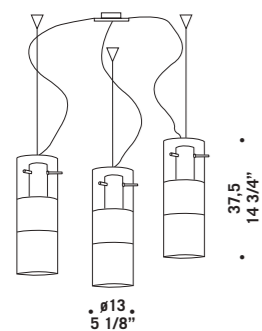

XXILO SD3
3x77W E27
HSGSA/C/UB
alogeno chiara
clear halogen
3x150W E27
HSGST/C/UB
alogeno chiara
clear halogen
3x50W E27 PAR 20
HAGS/UB
3x24W E27
FBT
fluorescente *fluorescent*
cavo elettrico 200 cm
cables lenght 200 cm
3 x E27 LED
LED light bulb