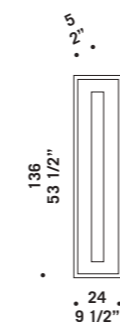

RIGA A2/P2
2x54W G5
FDH
fluorescente lineare T5
T5 linear fluorescent
alimentatore elettronico
electronic ballast

RIGA A2/P2 ED
2x54W G5
FDH
fluorescente lineare T5
T5 linear fluorescent
alimentatore elettronico
dimmerabile
electronic ballast
dimnable