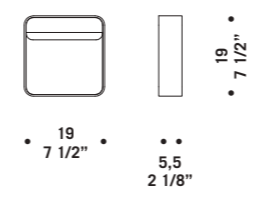

METAFORA A/P 19
9W 850lm
LED 2700K CRI90

CE
IP20
□