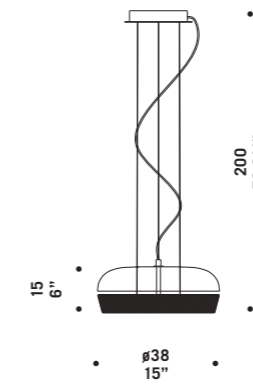

DOME S38
19W 1950lm
LED 2700K CRI90

CE
IP20