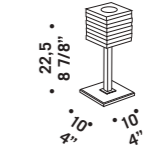

OTTO X OTTO T
1x60W G9
HSGST/C/UB
alogeno bispina
halogen bi-pin
1 x G9 LED
LED light bulb