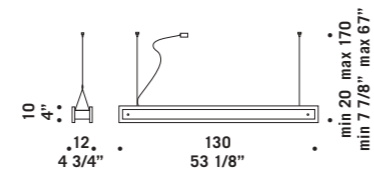

THIN 2 S130
2x54W G5
FDH
fluorescente lineare T5
T5 linear fluorescent
alimentatore elettronico
electronic ballast

THIN 2 S130 ED
2x54W G5
FDH
fluorescente lineare T5
T5 linear fluorescent
alimentatore elettronico
dimmerabile
electronic ballast dimmable