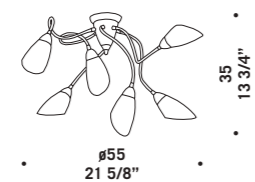

POLI PÒ P6/A6
6x40W E14
HSGSP/C/UB
alogeno chiara
clear halogen
6 x E14 LED
LED light bulb