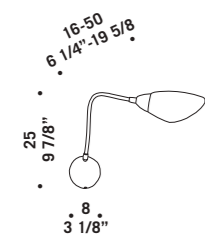

Poli pò

design Oriano Favaretto

POLI PÒ A1
1x40W E14
HSGSP/C/UB
alogeno chiara
clear halogen
1 x E14 LED
LED light bulb