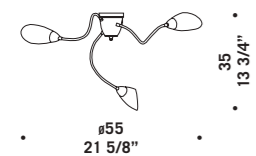

POLI PÒ P3/A3
3x40W E14
HSGSP/C/UB
alogeno chiara
clear halogen
3 x E14 LED
LED light bulb