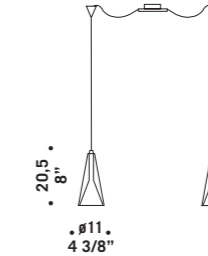

LOLLI S2D
2x33W G9
HSGST/C/UB
alogen a bispina
halogen bi-pin
cavo elettrico 200 cm
cables lenght 200 cm
2 x G9 LED
LED light bulb