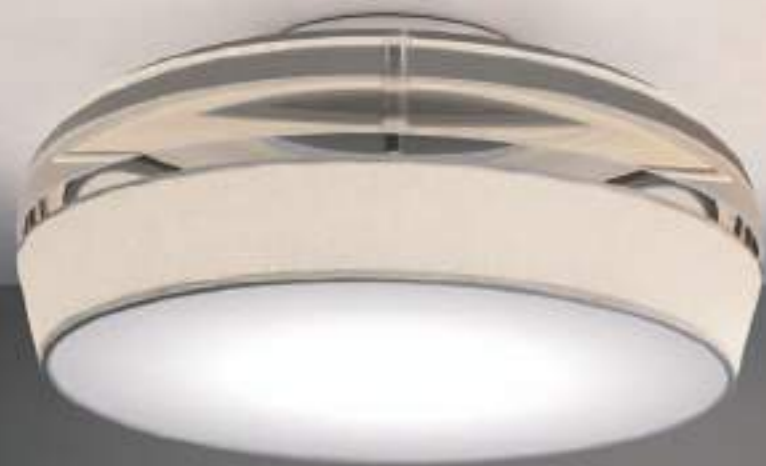

DOME P50

DOME P38

DOME S38