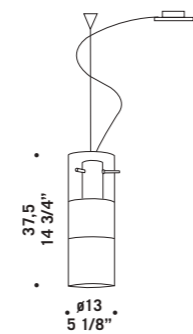

XXILO S1D
1x77W E27
HSGSA/C/UB
alogeno chiara
clear halogen
1x150W E27
HSGST/C/UB
alogeno chiara
clear halogen
1x50W E27 PAR 20
HAGS/UB
1x24W E27
FBT
fluorescente *fluorescent*
cavo elettrico 200 cm
cables lenght 200 cm
1 x E27 LED
LED light bulb