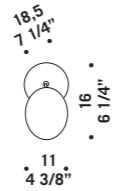

PRO•SECCO A1
1x20W-12V G4
HSGST/UB
alogeno bispina
halogen bi-pin
trasformatore elettronico
electronic transformer