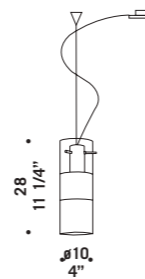

XILO S10D

1x77W E27
HSGSA/C/UB
alogeno chiara
clear halogen
1x150W E27
HSGST/C/UB
alogeno chiara
clear halogen
1x50W E27 PAR 20
HAGS/UB
1x24W E27
FBT
fluorescente *fluorescent*
cavo elettrico 200 cm
cables length 200 cm
1 x E27 LED
LED light bulb

CE

IP 20