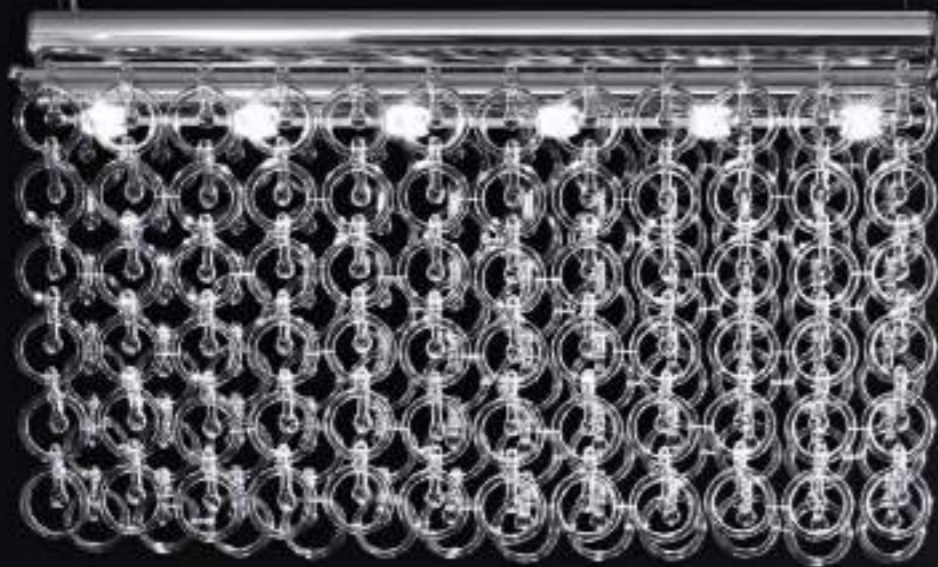

CHÉRIE S6

Chérie

design Luca Ferretto

CHÉRIE AP3
3x35W-12V GU5,3
HAGS/UB
alluminio *aluminium*
36 anelli
trasformatore elettronico
36 glass rings
electronic transformer
3 x GU5,3 LED
LED light bulb

CHÉRIE AP6
6x35W-12V GU5,3
HAGS/UB
alluminio *aluminium*
72 anelli
trasformatore elettronico
72 glass rings
electronic transformer
6 x GU5,3 LED
LED light bulb

CHÉRIE S3
3x35W-12V GU5,3
HAGS/UB
alluminio *aluminium*
72 anelli
trasformatore elettronico
72 glass rings
electronic transformer
3 x GU5,3 LED
LED light bulb

CHÉRIE S6
6x35W-12V GU5,3
HAGS/UB
alluminio *aluminium*
144 anelli
trasformatore elettronico
144 glass rings
electronic transformer
6 x GU5,3 LED
LED light bulb