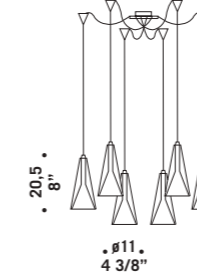

LOLLI S6D
6x33W G9
HSGST/C/UB
alogen a bispina
halogen bi-pin
cavo elettrico 200 cm
cables lenght 200 cm
6 x G9 LED
LED light bulb