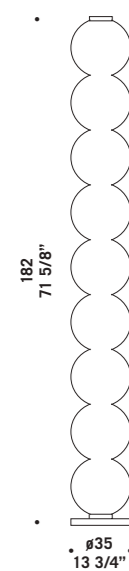

Perlage

design Oriano Favaretto

PERLAGE R9

Base in cristallo extrachiaro.
Diffusore in vetro satinato bianco.
Montatura in metallo cromato.
*Base in extraclear glass.
Shade in satined white glass.
Chromed metal fitting.*

PERLAGE R9
8x46W E14 +
HSGSB/C/UB
alogeno chiara
clear halogen
1x50W E27 - PAR 20
HAGS/UB
doppia accensione
con un variatore
*double switch
with one dimmer*

CE

IP20