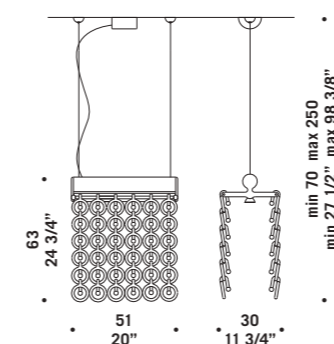

CHÉRIE S3
3x35W-12V GU5,3
HAGS/UB
alluminio *aluminium*
72 anelli
trasformatore elettronico
72 glass rings
electronic transformer
3 x GU5,3 LED
LED light bulb