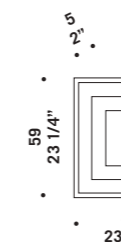

RIGA A3/P3
4x24W 2G11
FSDH
fluorescente
fluorescent
alimentatore elettronico
electronic ballast

RIGA A3/P3 ED
4x24W 2G11
FSDH
fluorescente
fluorescent
alimentatore elettronico
dimmerabile
electronic ballast
dimnable