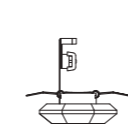

Lampade da incasso

Recessed light

Adamas

214_215