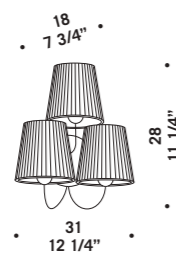

LUMÈ A3
LUMÈ A3WD
3x46W E14
HSGSP/C/UB
alogeno chiara
clear halogen
3 x E14 LED
LED light bulb