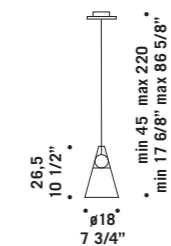

GEMMA S1
1x77W E27
HSGSA/C/UB
alogena chiara
clear halogen
1x75W E27 - PAR 30
HAGS/UB
1x14W E27
FBT
fluorescente fluorescent
1 x E27 LED
LED light bulb