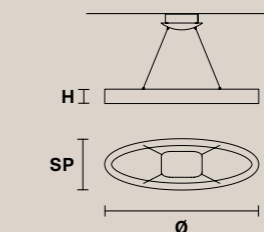

LIBE ELLIPSE S90 CE

H 8.5 cm / 3.34"
L 90 cm / 35.43"
SP 30 cm / 11.81"

LED x 70,2 W CRI>90
3000 K - 5616 lm
Dimmable: 1-10V