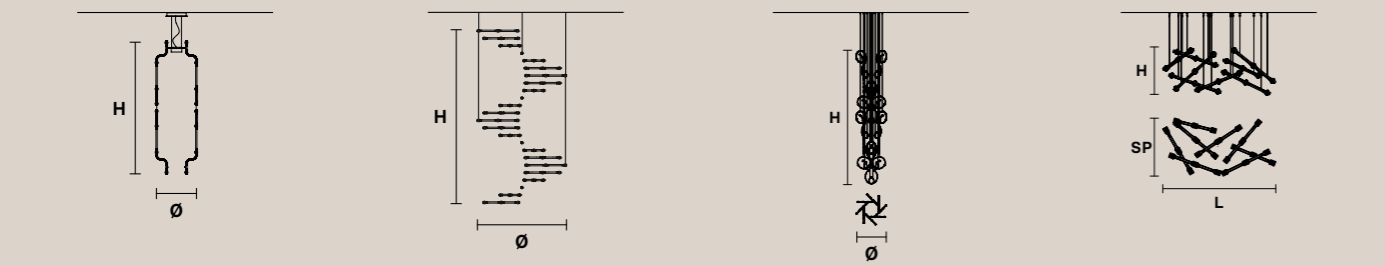

RAQAM M6   RAQAM P4   RAQAM R3   RAQAM COMBO

H 200 cm / 78.74" Ø 60 cm / 23.62"	H 220 cm / 86.61" Ø 130 cm / 51.18"	H 530 cm / 208.66" Ø 125 cm / 49.21"	H 50 cm / 19.68" L 117 cm / 46.06" SP 60 cm / 23.62"
LED x 256 W CRI>80 3000 K - 27200 lm Dimmable: PUSH+DMX on request	LED x 307 W CRI>80 3000 K - 32640 lm Dimmable: PUSH+DMX on request	LED x 204.8W CRI>80 3000 K 21760 lm Dimmable: PUSH+DMX on request	LED x 76.8W CRI>80 3000 K 8160 lm Dimmable: PUSH+DMX on request
	MODULO 7x32	MODULO 1x16	MODULO 7x8