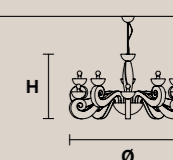

BOTERO S5+5

H 65 cm / 25.59"
Ø 120 cm / 47.24"

10x E14x60 W max
USA 10x E12x40 W max (not included)