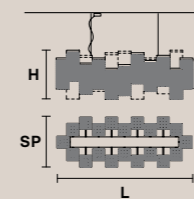

SKYLINE S20

H	48 cm / 18.89"
L	133 cm / 52.36"
SP	50 cm / 19.68"

20xE14x40 W max
USA 20xE12x40 W max
(not included)