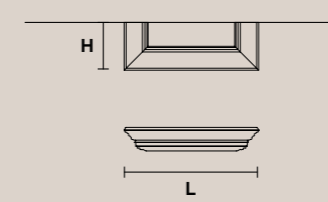

### ARTÉ LED A1 45

H 8 cm / 3.15"  
L 45 cm / 17.70"  
SP 16 cm / 6.30"

UP LED x 3,18 W CRI>80  
3000 K - 624 lm  
DOWN LED x 4,24 W CRI>80  
3000 K - 832 lm  
Dimmable: 1-10V + PUSH

**BELLE EPOKE**

Struttura metallica arricchita da decori in fusione d'ottone. Paralumi in Pongè, pendagli in foglia oro.