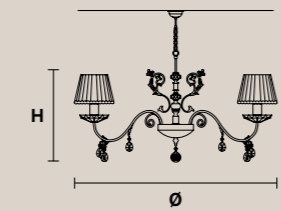

G03 Oro lucido  
Shiny gold

**PRIMADONNA 12** CE U

H 65 cm / 25.60"  
Ø 120 cm / 47.30"

12×E14×40 W max  
USA 12×E12×40 W max  
(not included)

Paralumi/shade PON-BD/16/IV

**PRIMADONNA 8** CE U

H 55 cm / 21.62"  
Ø 85 cm / 33.46"