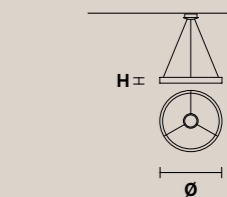

LIBE ROUND S60 CE U

H 8.5 cm / 3.34"
Ø 60 cm / 23.62"

LED x 66,3 W CRI>90
3000 K - 5304 lm
Dimmable: 1-10V