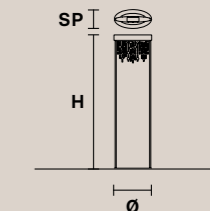

H 180 cm / 70.90"
Ø 50 cm / 19.70"

2×E27×60 W max
USA 2×E26×60 W max (not included)

UP LED x 5,25 W CRI>80
3000 K - 840 lm
DOWN LED x 7,8 W CRI>80
3000 K - 1240 lm
Dimmable: 1-10V + PUSH