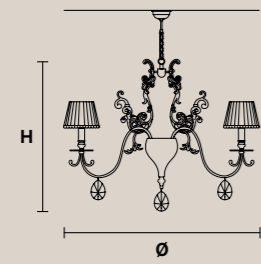

Металлический каркас, украшенный декором из литой латуни.

G03+F01 Oro lucido + Foglia oro  
Shiny gold + Gold leaf

**BELLE EPOKE 10** CE U

H 85 cm / 35.50"  
Ø 110 cm / 43.40"

☉ 10×E14×40 W max  
USA 10×E12×40 W max  
(not included)