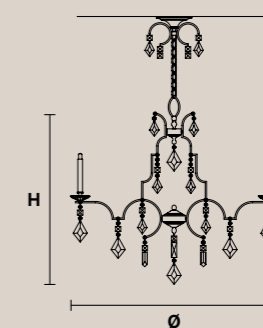

LIZZI 4+4 CE

H 75 cm / 29.55"
Ø 90 cm / 35.45"

8×G9×60 W max
Halogen