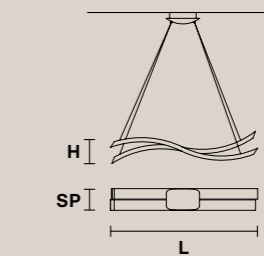

LIBE S100 CE U

H 20 cm / 7.87"
L 100 cm / 39.37"
SP 16 cm / 6.29"

LED x 70,2 W CRI>90
3000 K - 5616 lm
Dimmable: 1-10V