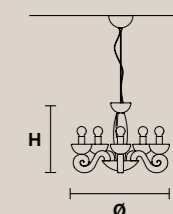

10x E14x60 W max  
USA 10x E12x40 W max (not included)

**BOTERO S3+3**

H 50 cm / 19.69"  
Ø 85 cm / 33.46"

6x E14x60 W max  
USA 6x E12x40 W max (not included)

**BOTERO S5**

H 35 cm / 13.77"  
Ø 46 cm / 18.11"