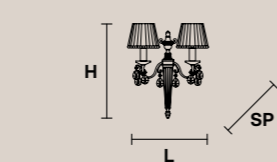

**PRIMADONNA A2** CE U

H 50 cm / 19.70"  
L 40 cm / 15.80"  
SP 20 cm / 7.90"

2×E14×40 W max  
USA 2×E12×40 W max  
(not included)

Paralumi/shade PON-BD/16/IV

Masiero Dimore

Technical Info

**RAQAM**

Struttura in metallo ricoperto in vetro, pendagli in cristallo, illuminazione LED.