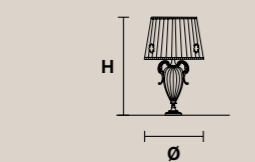

PRIMADONNA TL1 G CE

H 75 cm / 29.60"
Ø 40 cm / 15.80"

1×E27×60 W max
USA 1×E26×60 W max
(not included)

Paralumi/shade PON-BD/40/IV