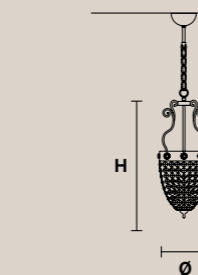

**ELEGANTIA 3+1**

H 60 cm / 23.70"  
Ø 45 cm / 17.80"

3x E14x40 W  
1x E27x60 W  
USA 3x E12x40 W  
1x E26x60 W  
(not included)

**ELEGANTIA 1**

H 55 cm / 21.70"  
Ø 20 cm / 7.90"

1x E27x60 W  
USA 1x E26x60 W  
(not included)