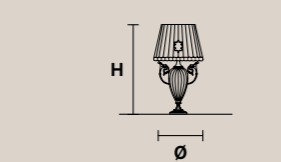

PRIMADONNA TL1 P CE

H 30 cm / 11.90"
Ø 16 cm / 6.30"

1×E14×40 W max
USA 1×E12×40 W max
(not included)

Paralumi/shade PON-BD/16/IV