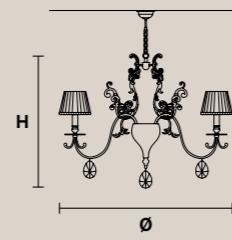

BELLE EPOKE 8 CE U

H 85 cm / 33.46"
Ø 85 cm / 33.46"

☉ 8×E14×40 W max
USA 8×E12×40 W max
(not included)

Paralumi/shade ORG-BD/16/VIO
Paralumi/shade PON-BD/16/IV