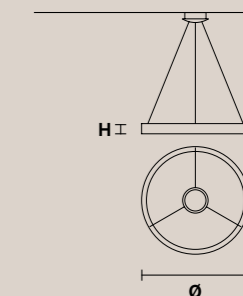

LIBE ROUND S140 CE

H 8,5 cm / 3.34"
Ø 140 cm / 55.11"

LED x 162 W CRI>90
3000 K - 12948 lm
Dimmable: 1-10V