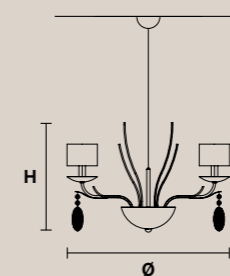

### ISBEL 10

H 55 cm / 21.65"  
Ø 110 cm / 43.30"

10×E14×40 W max  
USA 10×E12×40 W max  
(not included)

Paralumi/shade SAT/17/ECRU