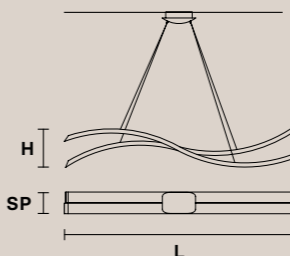

LIBE S160 CE U

H 30 cm / 11.81"
L 160 cm / 62.99"
SP 16 cm / 6.29"

LED x 117 W CRI>90
3000 K - 9360 lm
Dimmable: 1-10V