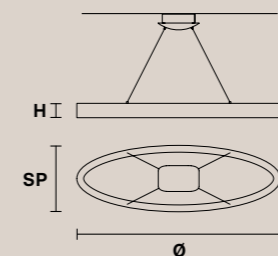

LIBE ELLIPSE S120 CE

H 8.5 cm / 3.34"
L 120 cm / 47.24"
SP 40 cm / 15.74"

LED x 97,5 W CRI>90
3000 K - 7800 lm
Dimmable: 1-10V