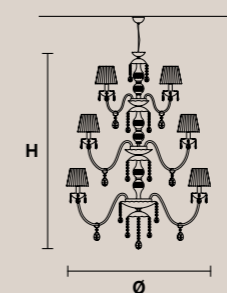

T Vetro Trasparente  
Transparent Glass

W Vetro Bianco  
White Glass

R Vetro Rosso  
Red Glass

B Vetro Nero  
Black Glass

**MILORD 10+10+5**

H 150 cm / 58.50"  
Ø 105 cm / 40.95"

25xE14x40 W max\*  
USA 25xE12x40 W max\*  
(not included)