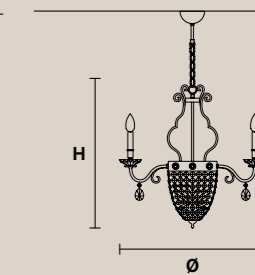

**ELEGANTIA 3+1**

H 60 cm / 23.70"  
Ø 45 cm / 17.80"

3x E14x40 W  
1x E27x60 W  
USA 3x E12x40 W  
1x E26x60 W  
(not included)

**ELEGANTIA 1**

H 55 cm / 21.70"  
Ø 20 cm / 7.90"

1x E27x60 W  
USA 1x E26x60 W  
(not included)