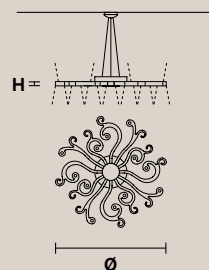

VIRGO S100

H 9 cm / 3.54"
Ø 105 cm / 41.33"

UP LED x 45.1W CRI>80
3000 K 3000 lm
DOWN LED x 22.8W CRI>80
3000 K - 4236 lm
Dimmable: ONLY DOWN
1-10V + PUSH