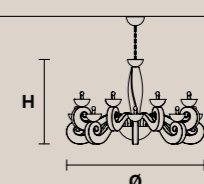

V50 Blue navy

V60 Verde ottanio Ottanio green

V30 Rosso ossido Oxide red

**BOTERO S8+8 230**

H 140 cm / 55.11"  
Ø 230 cm / 90.55"

16x E27x100 W max  
USA 16x E26x60 W max (not included)

**BOTERO S5+5**

H 65 cm / 25.59"  
Ø 120 cm / 47.24"