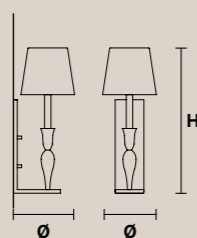

SLIM

Lampada con struttura in metallo verniciato o decorato a foglia e paralume in prezioso tessuto accoppiato.

Lamp with metal structure either enamelled or foil decorated and lampshade in precious, double-face fabric.

Lampe mit lackierter oder mit Folie dekoriertes Metallstruktur und Lampenschirm aus kostbarem kaschiertem Gewebe.

Lampe avec structure en métal verni ou décoré à feuille d'or et abat-jour en précieux tissu doubleface.

Лампа с окрашенным металлическим каркасом или сусальным покрытием и абажур из двухсторонней ткани высокого качества.

SLIM A1

H 42 cm / 16.55"
L 16 cm / 6.30"
SP 18 cm / 7.10"

1xE14x60 W max
USA 1xE12x40 W max
(not included)

Paralumi/shade COT/BK