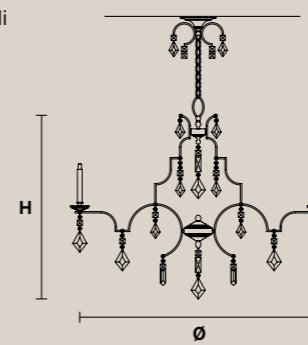

Structure en métal avec pampilles en cristal coloré.

Металлический каркас с подвесами из цветного хрустала.

V13 Bianco e oro (ex P01)  
White and gold

LIZZI 6+6 CE

H 85 cm / 33.50"  
Ø 105 cm / 41.35"

12×G9×60 W max  
Halogen