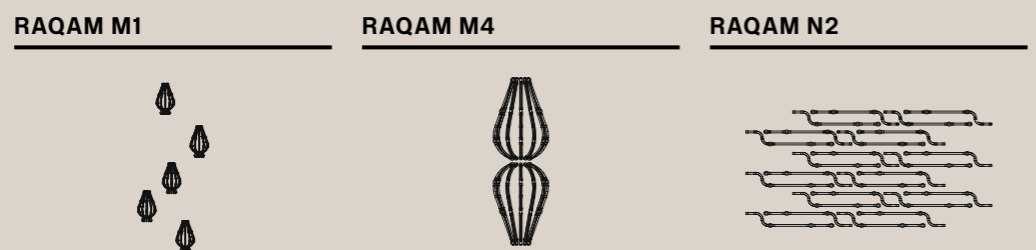

**RAQAM**  
**SUGGESTED COMPOSITIONS**

RAQAM N3    RAQAM O1    RAQAM O2    RAQAM O3

RAQAM P1    RAQAM P3    RAQAM Q1    RAQAM Q2

RAQAM Q3    RAQAM Q4    RAQAM Q5

Masiero Dimore

Technical Info

**ROSEMERY**

Struttura in metallo con decori in vetro colorato. Pendagli in vetro colorato e paralumi in raso.