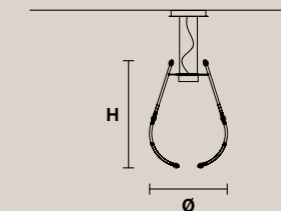

RAQAM E CE

H 85 cm / 33.46"
Ø 65 cm / 25.59"

LED x 96 W CRI>80
3000 K - 10200 lm
Dimmable: PUSH+DMX
on request