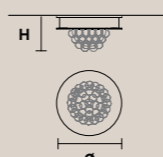

BOOL PL1 G

H 20 cm / 7.87"
Ø 10 cm / 3.93"

DOWN LED x 3 W CRI>80
3000 K - 450 lm

Not dimmable