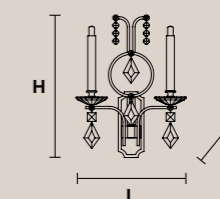

LIZZI A2 CE

H 38 cm / 15"
L 35 cm / 10.25"
SP 13 cm / 5.51"

2×G9×60 W max
Halogen