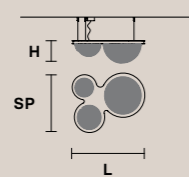

BOOL S3 G

H 20 cm / 7.87"
L 85 cm / 33.46"
SP 65 cm / 25.59"

UP LED x 17 W CRI>80
3000 K - 2728 lm
DOWN LED x 71,7 W CRI>80
3000 K - 8510 lm

Not dimmable