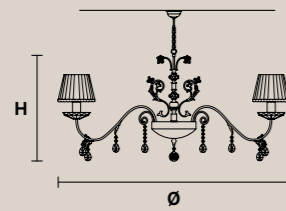

PRIMADONNA 12 CE U

H 65 cm / 25.60"
Ø 120 cm / 47.30"

12×E14×40 W max
USA 12×E12×40 W max
(not included)

Paralumi/shade PON-BD/16/IV