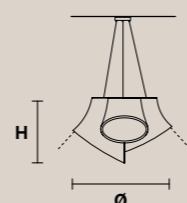

MABELL S3P

H 30 cm / 11.81"
Ø 50 cm / 19.68"

LED x 17 W CRI>80
3000 K - 2580 lm
Dimmable: PUSH + 1-10V