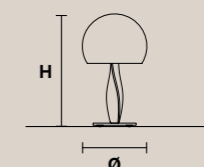

BOTERO TL2

H 55 cm / 21.65"
Ø 30 cm / 11.81"

2x E14x60 W max
USA 2x E12x40 W max (not included)