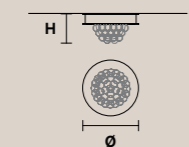

Not dimmable

**BOOL PL1 G**

H 20 cm / 7.87"  
Ø 10 cm / 3.93"

DOWN LED x 3 W CRI>80  
3000 K - 450 lm

Not dimmable

**BOOL PL1 P**

H 16 cm / 6.30"  
Ø 8 cm / 3.15"

DOWN LED x 3 W CRI>80  
3000 K - 450 lm