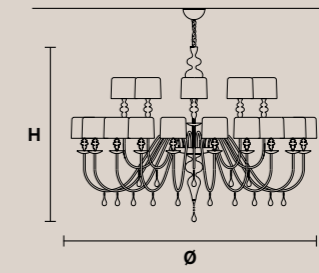

V60 Verde ottanio  
Ottanio green

V95 Bianco opaco  
Matt white (ex P06 / WH-M)

V30 Rosso ossido  
Oxide red

F01 Foglia oro  
Gold leaf

F02 Foglia argento  
Silver leaf

**EVA S20+10** 

H 200 cm / 78.80"  
Ø 280 cm / 110.50"