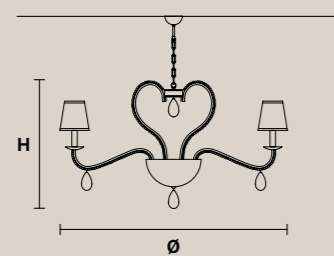

### NOBLESSE 12

H 72 cm / 28.08"  
Ø 115 cm / 44.85"

12×E14×40 W max  
USA 12×E12×40 W max  
(not included)

Paralumi/shade SHA-BD/12/IV