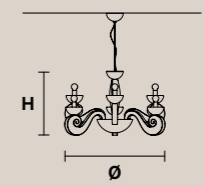

BOTERO S3+3

H 50 cm / 19.69"
Ø 85 cm / 33.46"

6x E14x60 W max
USA 6x E12x40 W max (not included)