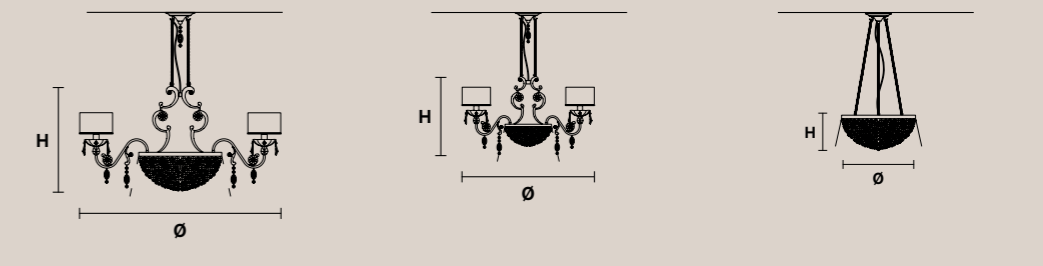

ROSEMERY 12   ROSEMERY 6   ROSEMERY 4

H 55 cm / 21.65" Ø 105 cm / 41.33"	H 50 cm / 19.68" Ø 80 cm / 31.49"	H 22 cm / 8.66" Ø 45 cm / 17.71"
16×E14×40 W max USA 16×E12×40 W max (not included)	8×E14×40 W max USA 8×E12×40 W max (not included)	4×E14×40 W max USA 4×E12×40 W max (not included)
Paralumi/shade SAT/17/ECRU Paralumi/shade SAT/17/WH	Paralumi/shade SAT/17/ECRU Paralumi/shade SAT/17/WH