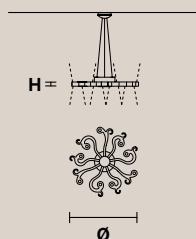

VIRGO S70

H 9 cm / 3.54"
Ø 67 cm / 26.37"

UP LED x 19W CRI>80
3000 K 1248 lm
DOWN LED x 22.8W CRI>80
3000 K - 3000 lm
Dimmable: ONLY DOWN
1-10V + PUSH