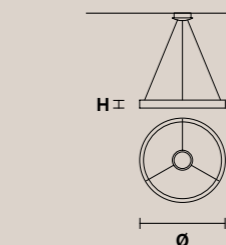

LIBE ROUND S90 CE U

H 8.5 cm / 3.34"
Ø 90 cm / 35.43"

LED x 101,4 W CRI>90
3000 K - 8112 lm
Dimmable: 1-10V