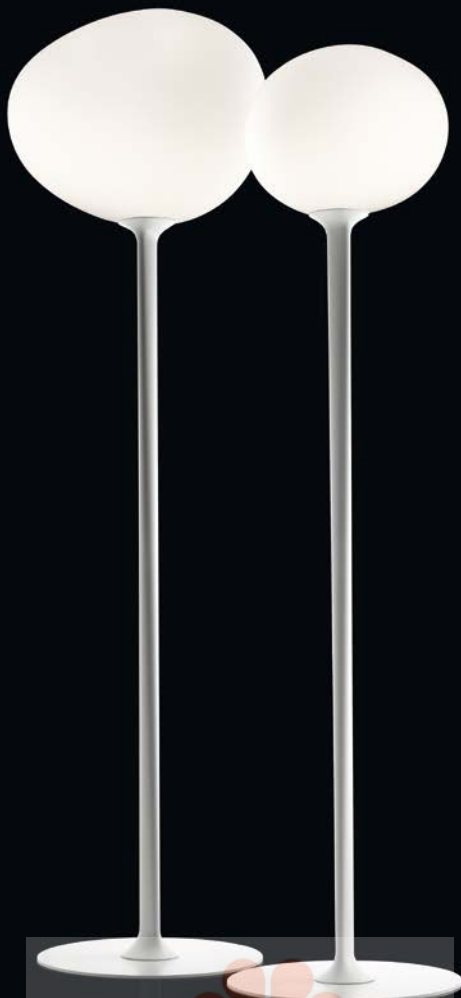

Gregg

Ludovica + Roberto Palomba, 2010

grande: Ø 47 - 18 1/2" x H 185 - 72 53/74"

media: Ø 31 - 17" x H 168 - 66 1/2"

Halogen