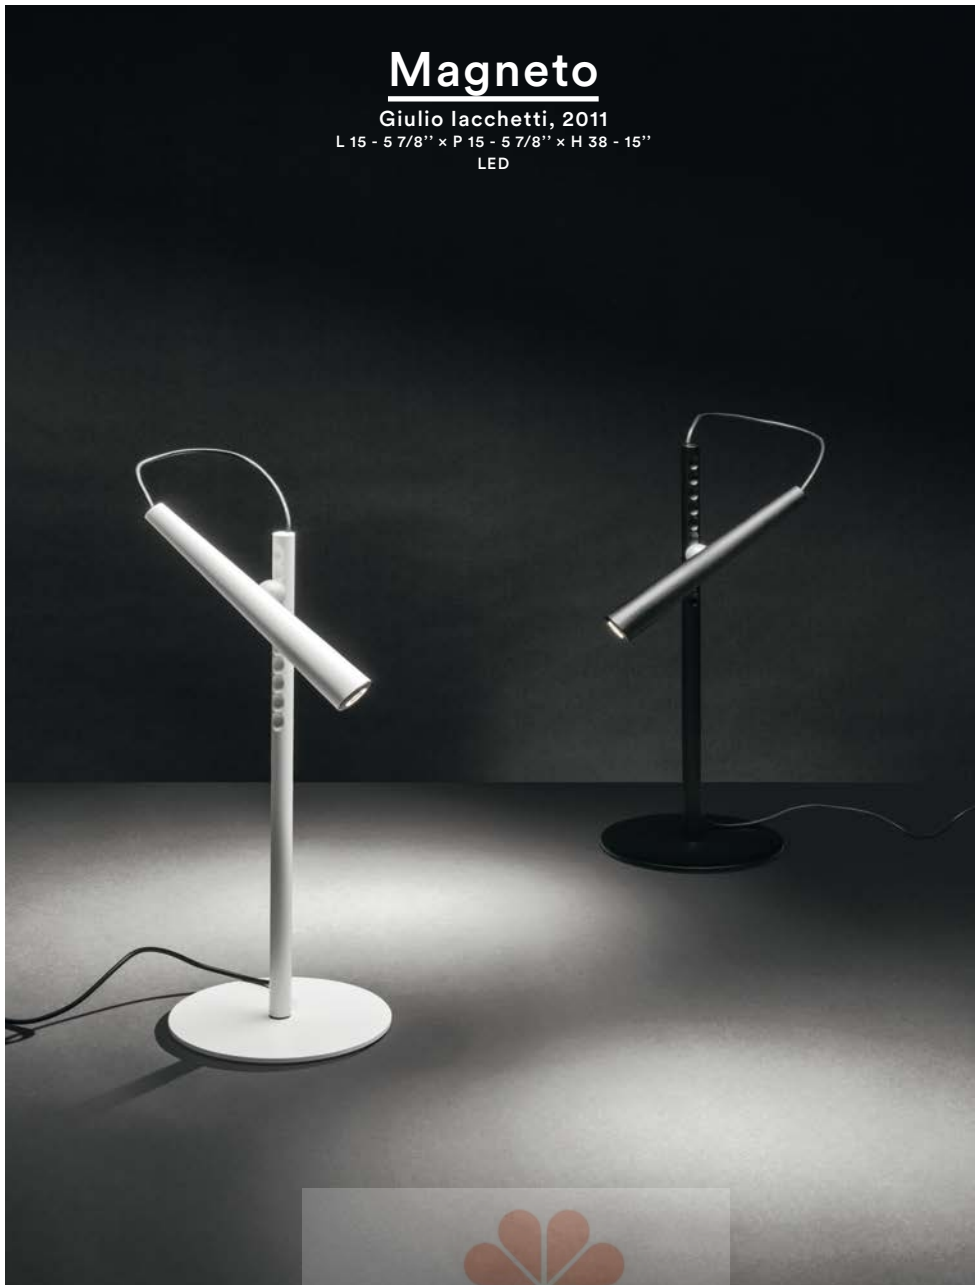

Magneto

Giulio Iacchetti, 2011

L 15 - 5 7/8" x P 15 - 5 7/8" x H 38 - 15"

LED