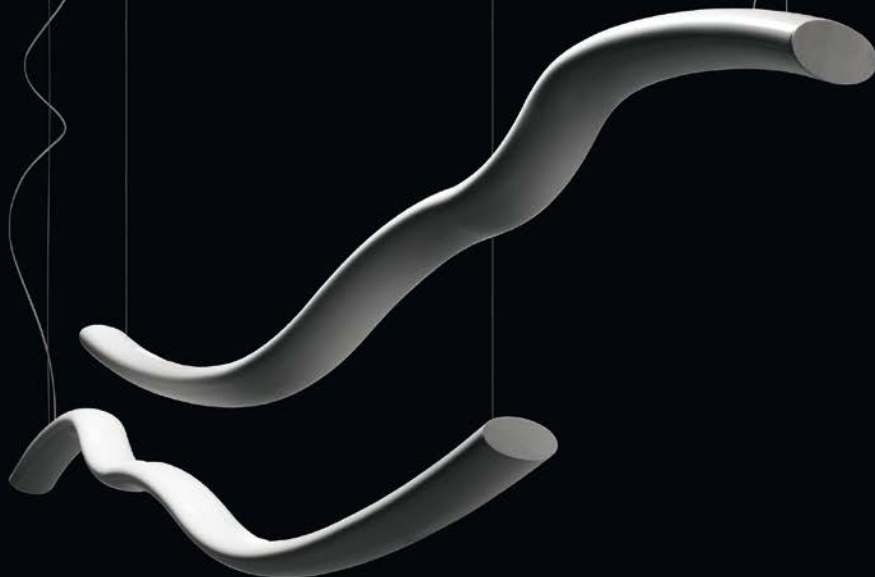

Ø 80 - 31 1/2" x H 44 - 17 3/8"

LED

Panoramica — 2016 / 17

LUSTROGRAD
www.lustrograd.com

Wave

Baruffi e De Santi, 2009

L 228 - 88 1/32" x H 31 - 10 7/16"

Halogen