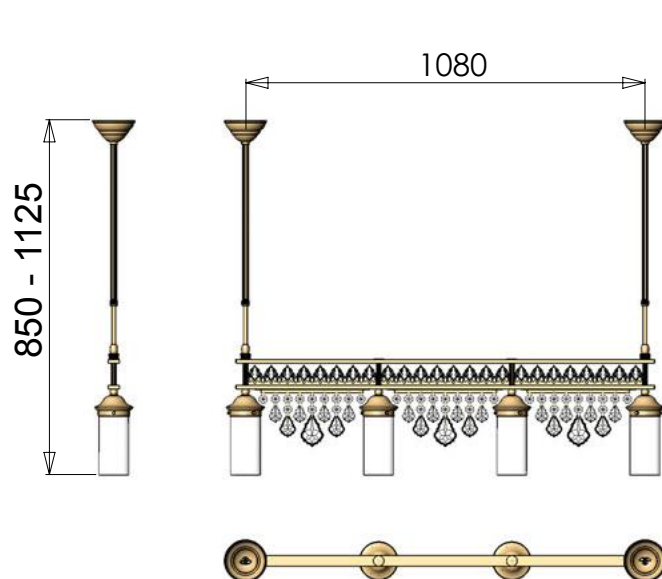

### HL 6-1552/3 gold

24 Karat gold plated

Item on picture shown with crystal „PENDEL GRÜN“

HL 6-1552/4 gold

24 Karat gold plated

Item on picture shown with  
crystal „PENDEL GRÜN“

Crystal 1704 -  
„PENDEL KLAR“