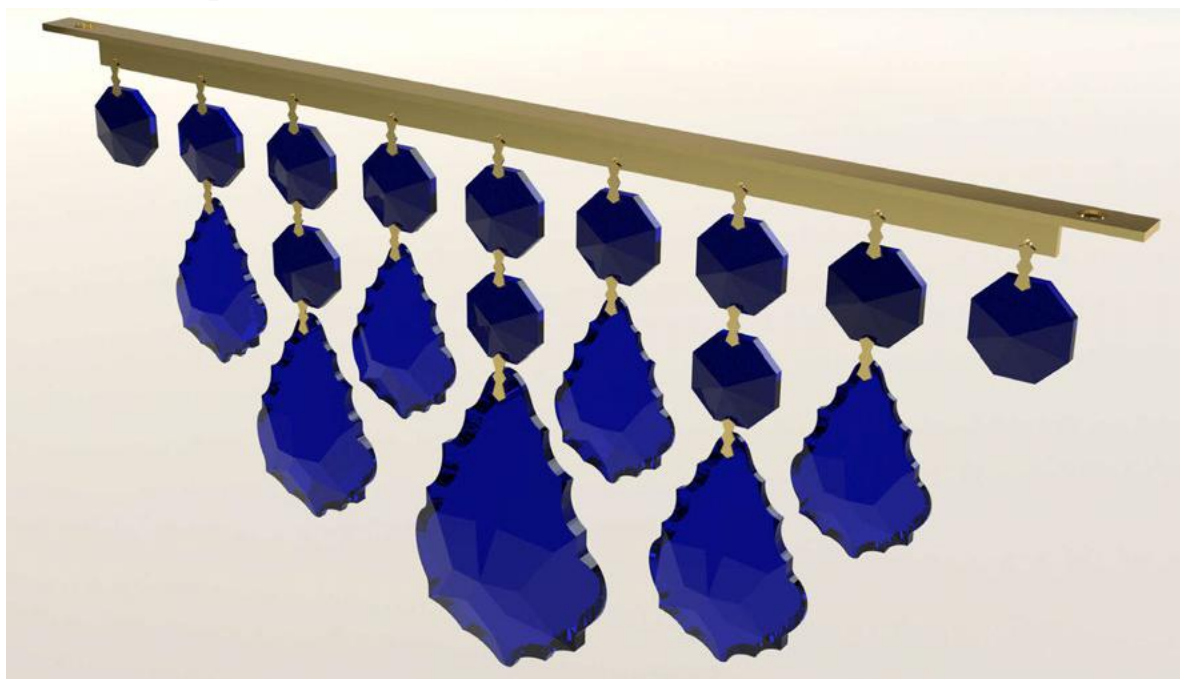

Crystal colour: clear

Crystal 1704 -  
„PENDEL BERNSTEIN“

Crystal colour: amber

Crystal 1704 -  
„PENDEL ROT“

Crystal colour: red

Crystal 1704 -  
„PENDEL BLAU“

Crystal colour: blue

Crystal 1704 -  
„PENDEL GRÜN“