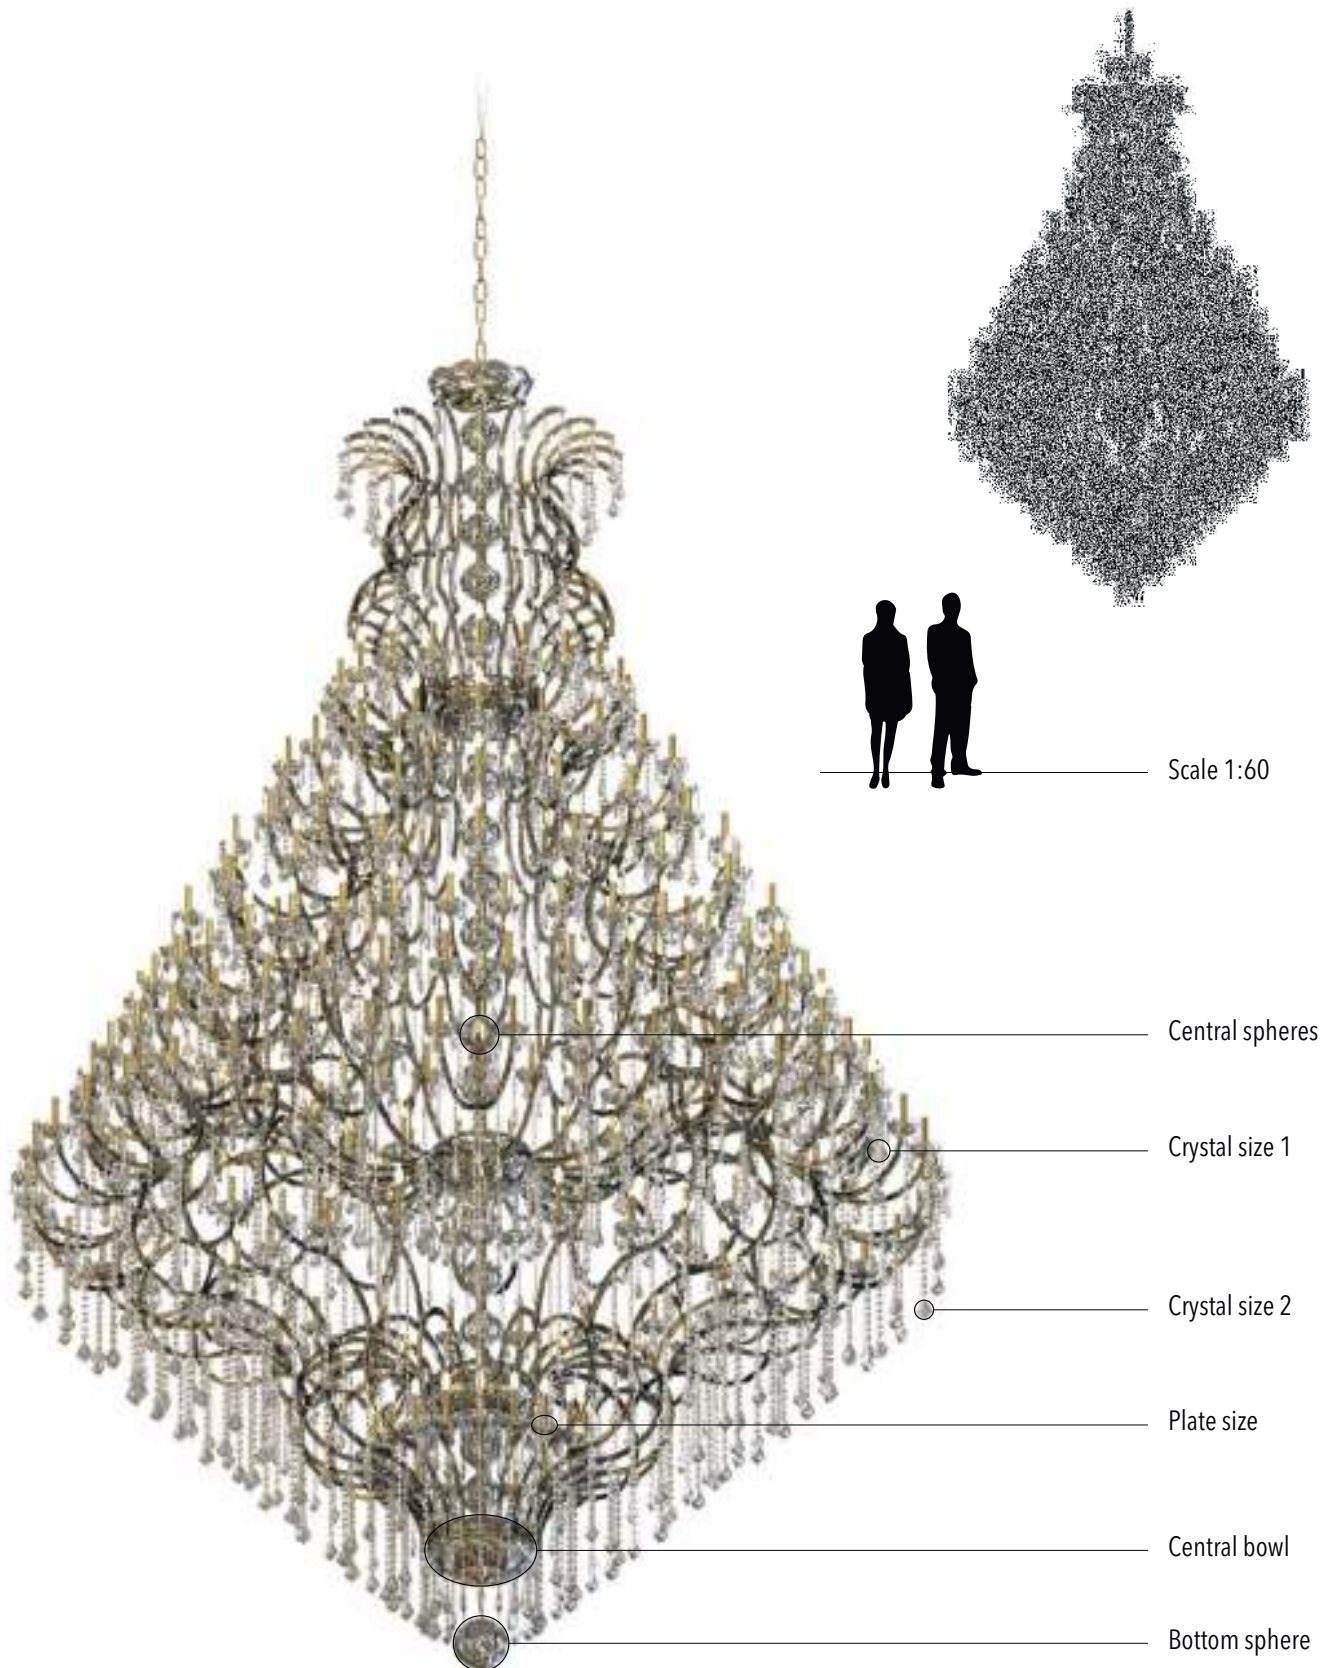

Kundenträume von individueller klassischer Beleuchtung werden wahr: Schönbrunn, Belvedere, Versailles, Empire und Eremitage – diese aufregenden Kristallluster liefern wir auch maßgeschneidert. Live and let sparkle ...

Our customers' dreams of bespoke classical lighting come true: Schönbrunn, Belvedere, Versailles, Empire and Eremitage – these exciting crystal chandeliers can be delivered in tailor-made sizes and designs. Live and let sparkle ...